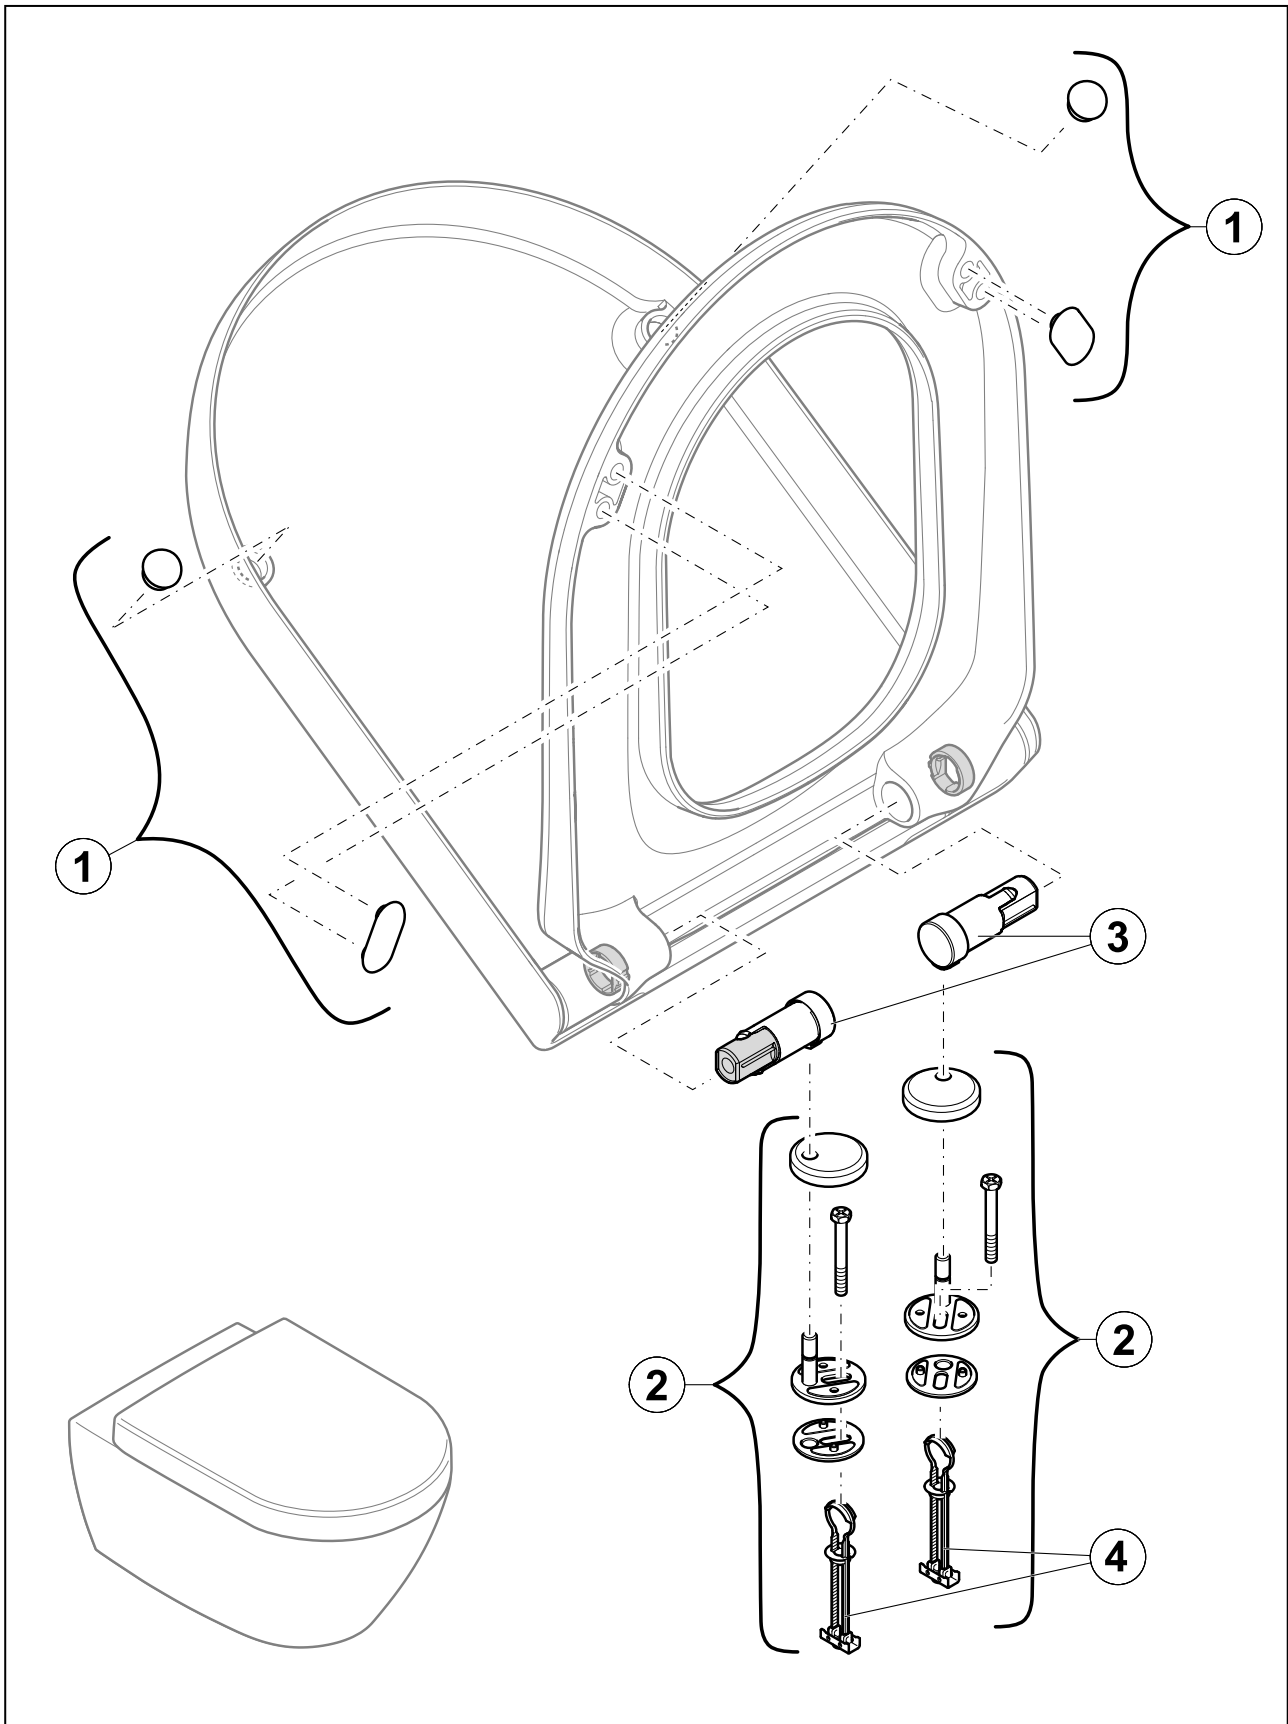

#### 1. POSITION

<b>Artikelnummer</b>	<b>8809S1R1</b>
Artikeltitel	Villeroy & Boch Hommage WC-Sitz, mit Absenkautomatik (SoftClosing), mit abnehmbaren Sitz (QuickRelease), Weiß Alpin
Produktbezeichnung	WC-Sitz
Kollektion	Hommage
Lieferumfang	1 x WC-Sitz
Länge in mm	485
Breite in mm	430
Höhe in mm	80
Gewicht in kg	2,64
Innovative Spültechnologie (mit TwistFlush)	Nein
Innovative Spültechnologie (mit TwistFlush[e <sup>3</sup> ])	Nein
Funktion	<ul style="list-style-type: none"> <li>• mit Absenkautomatik (SoftClosing)</li> <li>• mit abnehmbaren Sitz (QuickRelease)</li> </ul>
Material	Holz
Oberfläche	glänzend
Farbbezeichnung der Farbe	Weiß Alpin
EAN Nummer	4047289857693

#### FARBBEZEICHNUNG

Weiß Alpin

EXPLOSIONSZEICHNUNGEN

ERSATZTEILLISTE

Nr.	Artikel Nr.	Beschreibung	Anzahl
1	92209700	Pufferset	1
2	92205561	Scharnierset	1
3	92189600	Scharnierbefestigung	1