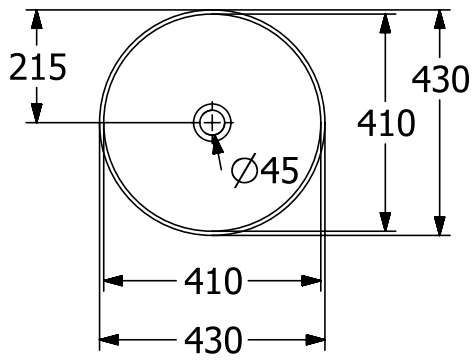

WASCHBECKEN ARTIS

PRODUKTINFORMATION

1. POSITION

| | |
|---------------------------|--|
| Artikelnummer | 417943BCS4 |
| Artikeltitel | Villeroy & Boch Artis Aufsatzwaschbecken, 430 x 430 x 130 mm, Deep Ocean, ohne Überlauf |
| Produktbezeichnung | Aufsatzwaschbecken |
| Kollektion | Artis |
| Montage / Montagetyp | Aufsatz |
| Lieferumfang | 1 x Aufsatzwaschbecken , 1 x Befestigungssatz 1 x Ausschnittschablone |
| Bestellhinweise | Bitte nicht verschliessbares Ablaufventil separat bestellen. |
| Länge in mm | 430 |
| Breite in mm | 430 |
| Höhe in mm | 130 |
| Innentiefe in mm | 105 |
| Durchmesser in mm | 430 |
| Gewicht in kg | 8,20 |
| Express Delivery | Nein |
| Geeignet für | Wandauslaufarmatur, passendes Villeroy & Boch-Möbel Armatur mit erhöhtem Standfuß |
| Material | TitanCeram |
| Oberfläche | glänzend |
| Farbbezeichnung der Farbe | Deep Ocean |
| Mit TitanGlaze | Nein |
| Mit Überlauf | Nein |
| EAN Nummer | 4065467397991 |

FARBE

FARBBEZEICHNUNG

Deep Ocean

TECHNISCHE ZEICHNUNGEN

417943BCS4

EXPLOSIONSZEICHNUNGEN

ERSATZTEILLISTE

| Nr. | Artikel Nr. | Beschreibung | Anzahl |
|-----|-------------|------------------|--------|
| 0 | 92238700 | Befestigungssatz | 1 |