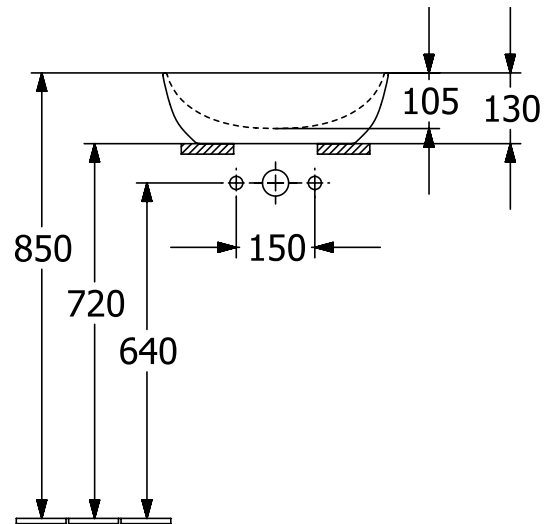

WASCHBECKEN ARTIS

PRODUKTINFORMATION

1. POSITION

| | |
|---------------------------|--|
| Artikelnummer | 417943BCS4 |
| Artikeltitel | Villeroy & Boch Artis Aufsatzwaschbecken, 430 x 430 x 130 mm, Deep Ocean, ohne Überlauf |
| Produktbezeichnung | Aufsatzwaschbecken |
| Kollektion | Artis |
| Montage / Montagetyp | Aufsatz |
| Lieferumfang | 1 x Aufsatzwaschbecken , 1 x Befestigungssatz 1 x Ausschnittschablone |
| Bestellhinweise | Bitte nicht verschliessbares Ablaufventil separat bestellen. |
| Länge in mm | 430 |
| Breite in mm | 430 |
| Höhe in mm | 130 |
| Innentiefe in mm | 105 |
| Durchmesser in mm | 430 |
| Gewicht in kg | 8,20 |
| Express Delivery | Nein |
| Geeignet für | Wandauslaufarmatur, passendes Villeroy & Boch-Möbel Armatur mit erhöhtem Standfuß |
| Material | TitanCeram |
| Oberfläche | glänzend |
| Farbbezeichnung der Farbe | Deep Ocean |
| Mit TitanGlaze | Nein |
| Mit Überlauf | Nein |
| EAN Nummer | 4065467397991 |

FARBE

FARBBEZEICHNUNG

Deep Ocean

TECHNISCHE ZEICHNUNGEN

417943BCS4

EXPLOSIONSZEICHNUNGEN

ERSATZTEILLISTE

| Nr. | Artikel Nr. | Beschreibung | Anzahl |
|-----|-------------|------------------|--------|
| 0 | 92238700 | Befestigungssatz | 1 |