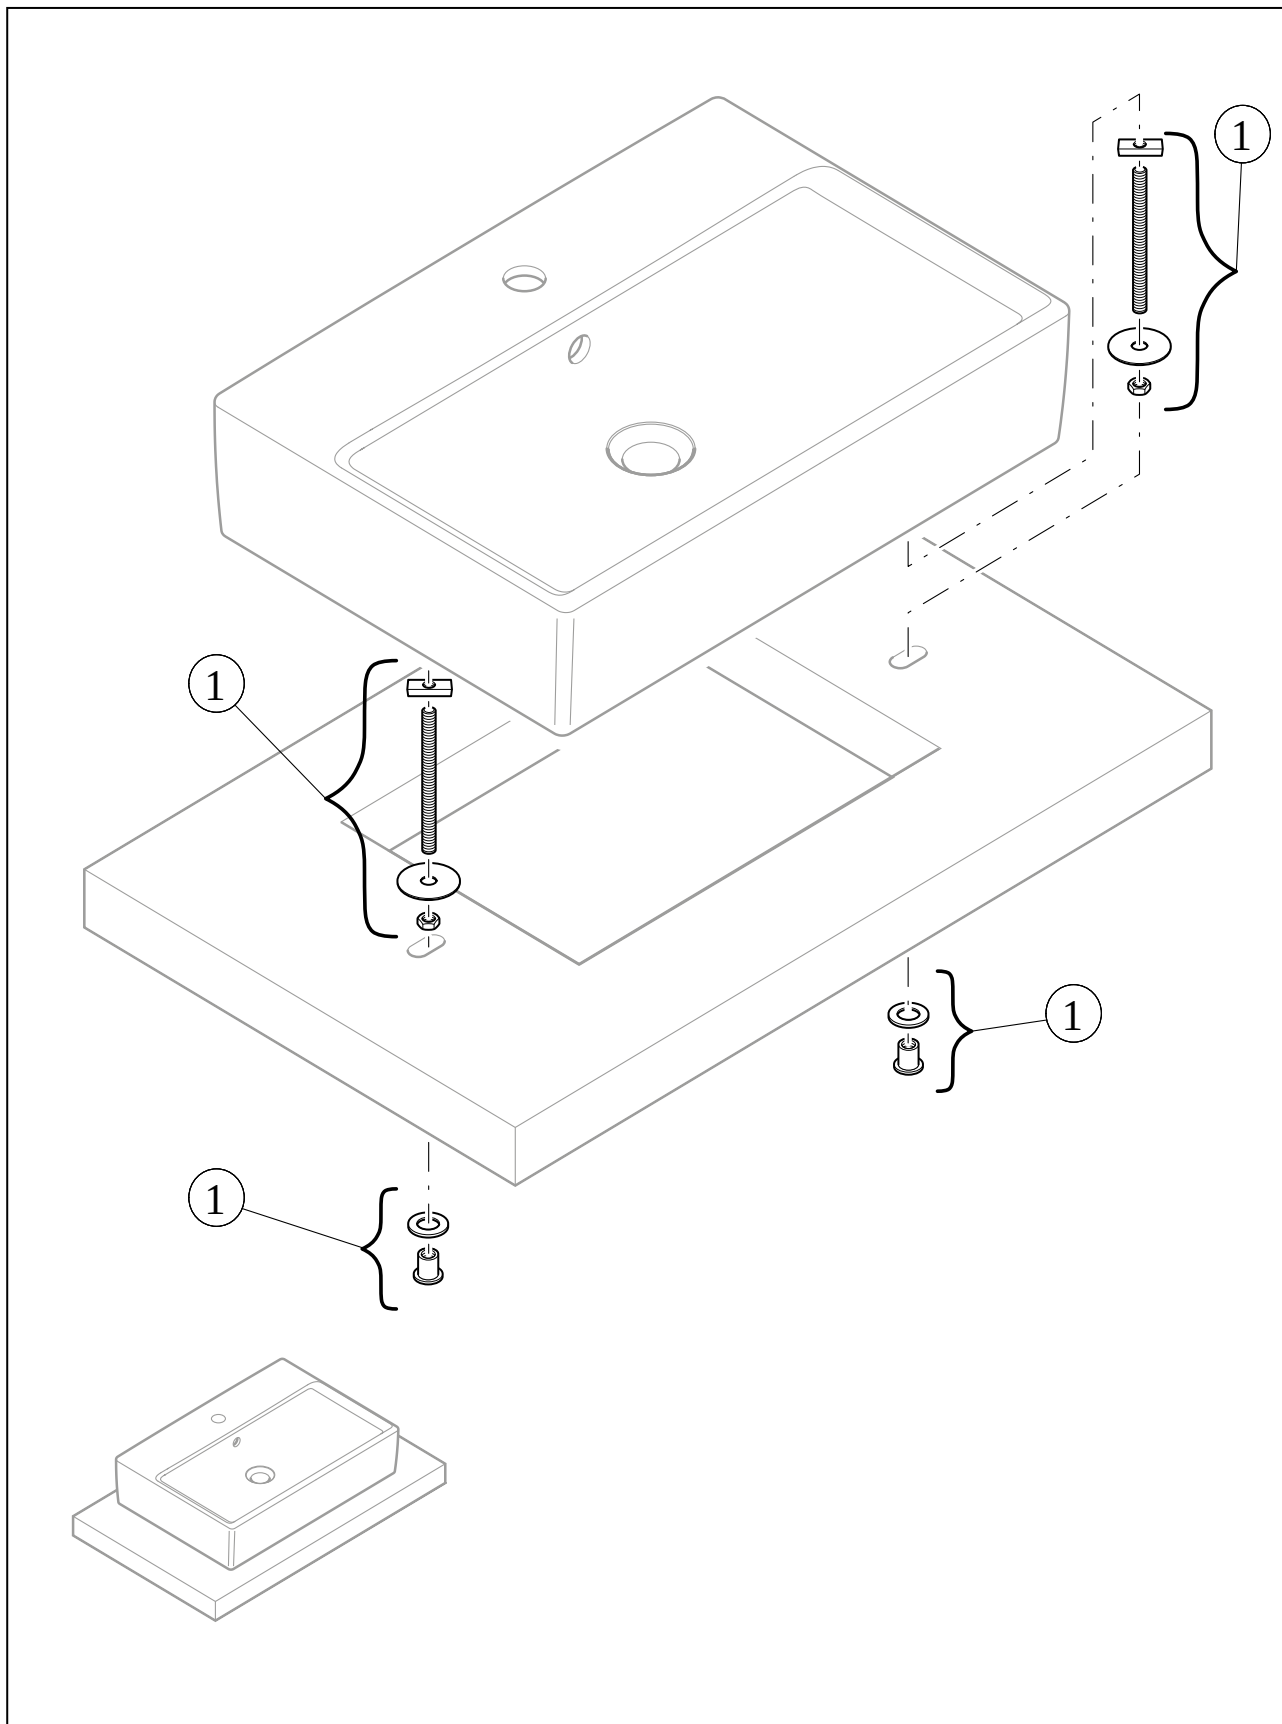

WASCHBECKEN ARTIS

PRODUKTINFORMATION

1. POSITION

| | |
|---------------------------|--|
| Artikelnummer | 417943BCS4 |
| Artikeltitel | Villeroy & Boch Artis Aufsatzwaschbecken, 430 x 430 x 130 mm, Deep Ocean, ohne Überlauf |
| Produktbezeichnung | Aufsatzwaschbecken |
| Kollektion | Artis |
| Montage / Montagetyp | Aufsatz |
| Lieferumfang | 1 x Aufsatzwaschbecken , 1 x Befestigungssatz 1 x Ausschnittschablone |
| Bestellhinweise | Bitte nicht verschliessbares Ablaufventil separat bestellen. |
| Länge in mm | 430 |
| Breite in mm | 430 |
| Höhe in mm | 130 |
| Innentiefe in mm | 105 |
| Durchmesser in mm | 430 |
| Gewicht in kg | 8,20 |
| Express Delivery | Nein |
| Geeignet für | Wandauslaufarmatur, passendes Villeroy & Boch-Möbel Armatur mit erhöhtem Standfuß |
| Material | TitanCeram |
| Oberfläche | glänzend |
| Farbbezeichnung der Farbe | Deep Ocean |
| Mit TitanGlaze | Nein |
| Mit Überlauf | Nein |
| EAN Nummer | 4065467397991 |

FARBE

FARBBEZEICHNUNG

Deep Ocean

TECHNISCHE ZEICHNUNGEN

417943BCS4

EXPLOSIONSZEICHNUNGEN

ERSATZTEILLISTE

| Nr. | Artikel Nr. | Beschreibung | Anzahl |
|-----|-------------|------------------|--------|
| 0 | 92238700 | Befestigungssatz | 1 |