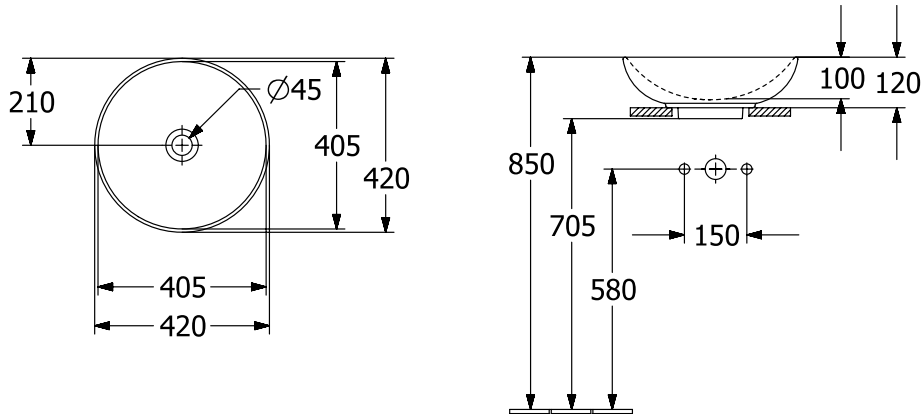

WASCHBECKEN LOOP & FRIENDS

PRODUKTINFORMATION

1. POSITION

Artikelnummer	4A460101
Artikeltitel	Villeroy & Boch Loop & Friends Aufsatzwaschbecken, 420 x 420 x 120 mm, Weiß Alpin, ohne Überlauf
Produktbezeichnung	Aufsatzwaschbecken
Kollektion	Loop & Friends
Montage / Montagetyp	Aufsatz
Lieferumfang	1 x Aufsatzwaschbecken , 1 x Befestigungssatz 1 x Ausschnittschablone
Länge in mm	420
Breite in mm	420
Höhe in mm	120
Innentiefe in mm	100
Durchmesser in mm	420
Gewicht in kg	7,60
Express Delivery	Nein
Geeignet für	Wandauslaufarmatur, passendes Villeroy & Boch-Möbel Armatur mit erhöhtem Standfuß
Material	TitanCeram
Oberfläche	glänzend
Farbbezeichnung der Farbe	Weiß Alpin
Mit TitanGlaze	Nein
Mit Überlauf	Nein
EAN Nummer	4062373850220

FARBE

FARBBEZEICHNUNG

Weiß Alpin

TECHNISCHE ZEICHNUNGEN

4A460101

EXPLOSIONSZEICHNUNGEN

ERSATZTEILLISTE

Nr.	Artikel Nr.	Beschreibung	Anzahl
1	92221700	Befestigungssatz	1