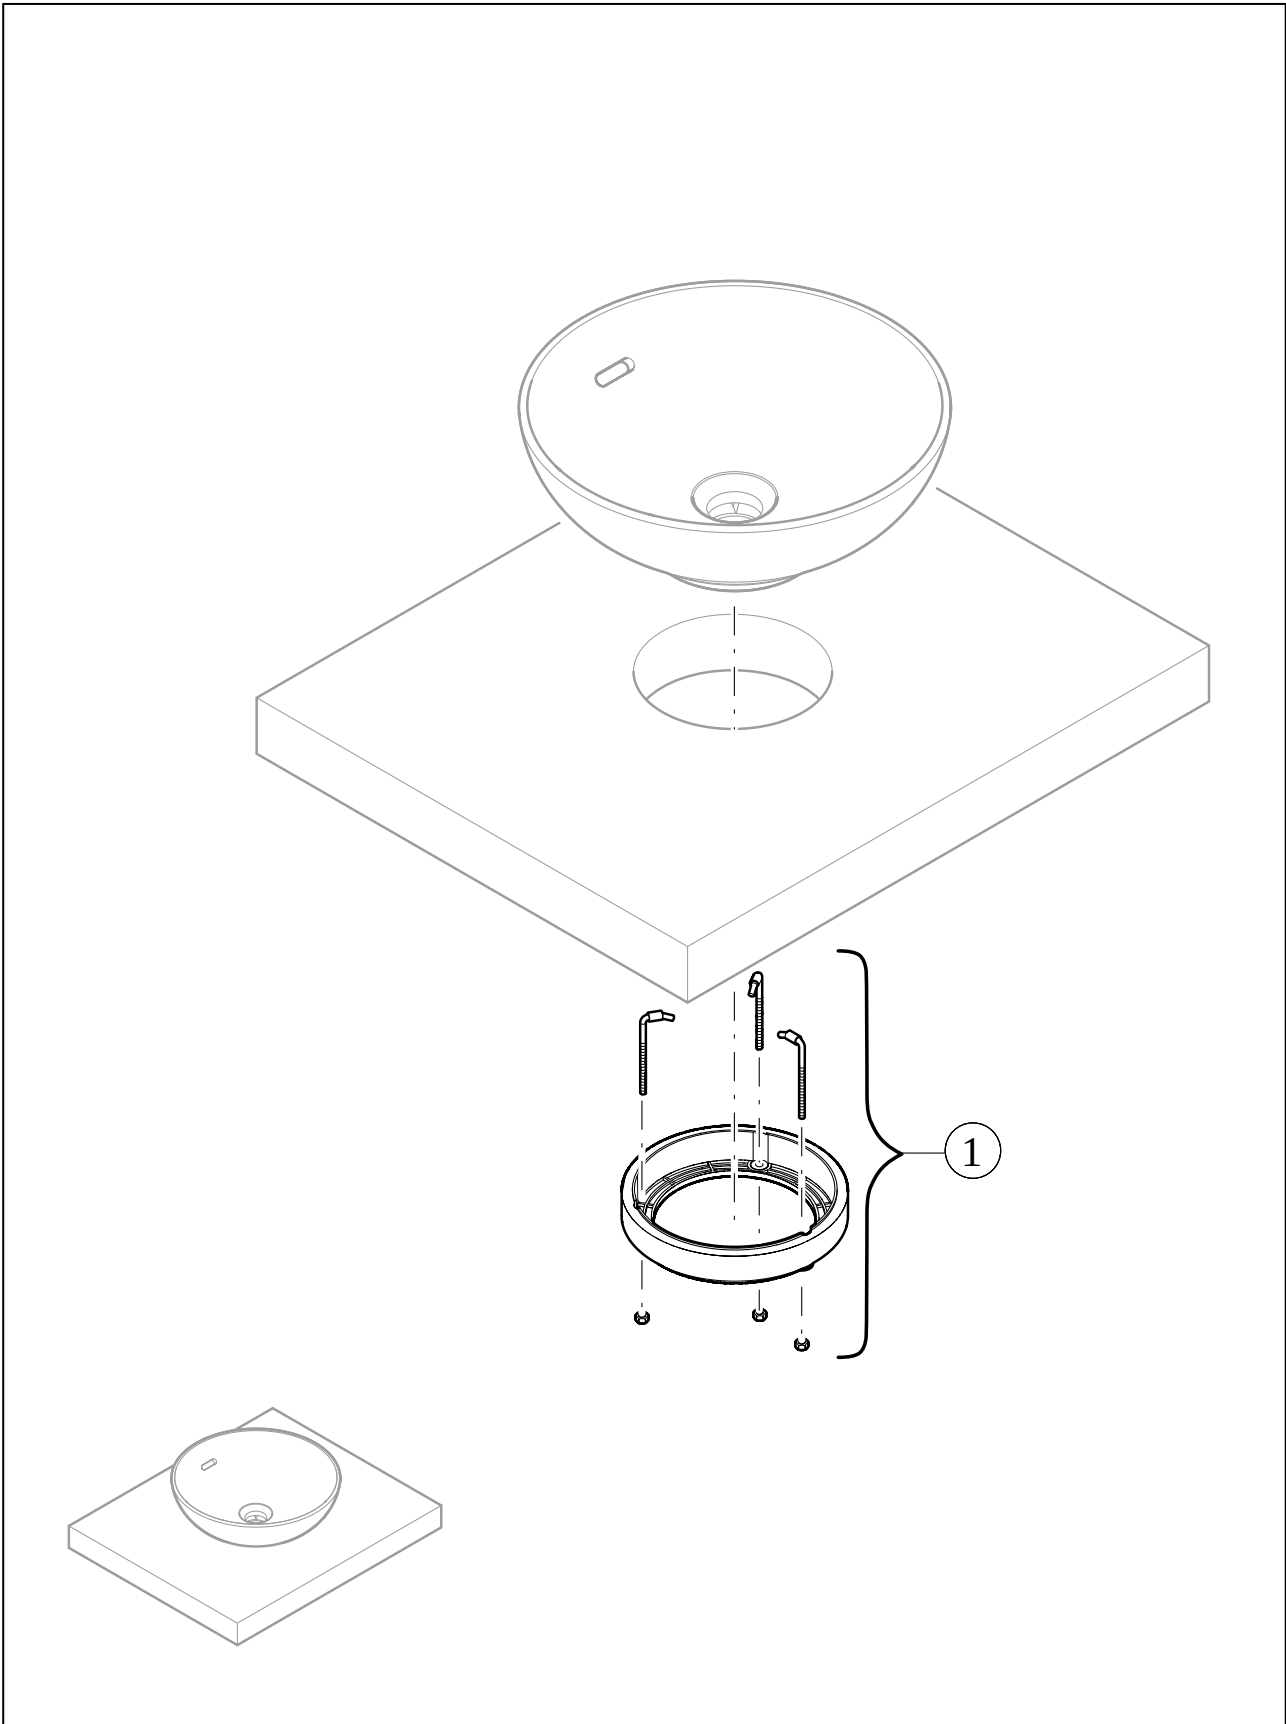

WASCHBECKEN LOOP & FRIENDS

PRODUKTINFORMATION

1. POSITION

Artikelnummer	4A460101
Artikeltitel	Villeroy & Boch Loop & Friends Aufsatzwaschbecken, 420 x 420 x 120 mm, Weiß Alpin, ohne Überlauf
Produktbezeichnung	Aufsatzwaschbecken
Kollektion	Loop & Friends
Montage / Montagetyp	Aufsatz
Lieferumfang	1 x Aufsatzwaschbecken , 1 x Befestigungssatz 1 x Ausschnittschablone
Länge in mm	420
Breite in mm	420
Höhe in mm	120
Innentiefe in mm	100
Durchmesser in mm	420
Gewicht in kg	7,60
Express Delivery	Nein
Geeignet für	Wandauslaufarmatur, passendes Villeroy & Boch-Möbel Armatur mit erhöhtem Standfuß
Material	TitanCeram
Oberfläche	glänzend
Farbbezeichnung der Farbe	Weiß Alpin
Mit TitanGlaze	Nein
Mit Überlauf	Nein
EAN Nummer	4062373850220

FARBE

FARBBEZEICHNUNG

Weiß Alpin

TECHNISCHE ZEICHNUNGEN

4A460101

EXPLOSIONSZEICHNUNGEN

ERSATZTEILLISTE

Nr.	Artikel Nr.	Beschreibung	Anzahl
1	92221700	Befestigungssatz	1