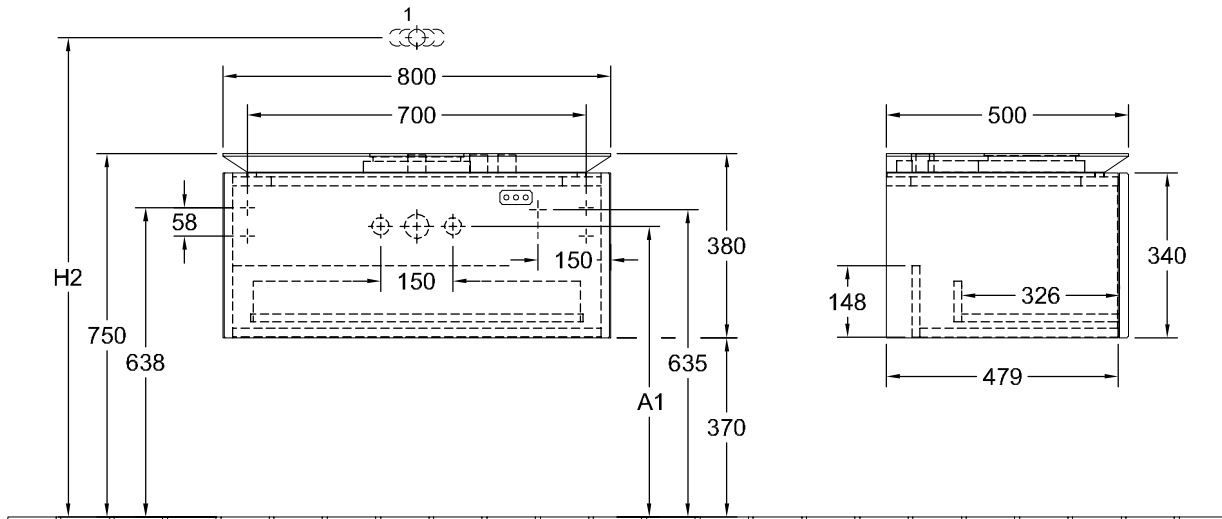

BADMÖBEL LEGATO

PRODUKTINFORMATION

1 . POSITION

Artikelnummer	B56900VJ
Artikeltitel	Villeroy & Boch Legato Waschbeckenunterschrank, 1 Auszug, 800 x 380 x 500 mm, Nordic Oak / Nordic Oak
Produktbezeichnung	Waschbeckenunterschrank
Kollektion	Legato
Montage / Montagetyp	Wandmontage
Öffnungsart	1 Auszug
Ausstattung	1 x hohe Glasabtrennung , 2 x niedrige Glasabtrennung 1 x Accessory Box L 1 x Auszug mit Antirutsch-Boden
Lieferumfang	1 x Waschbeckenunterschrank , 1 x Befestigungssatz
Waschbecken-Position	Waschbecken mittig, Waschbecken mittig
Möbel mit Hahnlochbohrung	Hahnlochbohrung werkseitig vorgebohrt
Bestellhinweise	Definierte Waschbecken bitte separat bestellen. Dem Stornierungs- oder Änderungswunsch kann nicht in jedem Fall entsprochen werden.
Tiefe in mm	500
Breite in mm	800
Höhe in mm	380
Gewicht in kg	33,00
Express Delivery	Nein
Geeignet für	definierte Aufsatzwaschbecken
Funktion	mit SoftClosing
Material Front	Spanplatte
Oberfläche Front	Direktbeschichtung
Material Korpus	Spanplatte
Oberfläche Korpus	Direktbeschichtung
Material Abdeckplatte	Spanplatte
EAN Nummer	4051202956264

FARBEN

FARBBEZEICHNUNG

Nordic Oak

FARBBEZEICHNUNG DER ABDECKPLATTE

Nordic Oak

TECHNISCHE ZEICHNUNGEN

B56900VJ

N $\frac{L}{L}$
○○○ 220 - 240V

	1	2	3	4	H2	A1
5A25 45/46	X		X	X	1055	605
5A26 60/61	X			X	1055	605
5A27 60/61	X				1055	605
4179 43	X		X	X	1030	630
4198 61	X			X	1030	630
4178 41	X				1030	630
4172 58	X	X			1030	630
4A1840	X		X	X	1045	630
4A1956	X	X	X	X	1045	630
4A2138	X	X		X	1045	630
4A2056	X	X	X	X	1045	630
4143 61	X	X	X	X	1015	605
5148 00/01	X	X	X	X	1010	590
4A45 00/01	X	X	X	X	1020	590
5144 00/01	X		X	X	1020	590
4A46 00/01	X		X	X	1020	600
5151 00/01	X	X	X	X	1010	590
4A47 00/01	X	X	X	X	1010	600
5151 10/11	X			X	1020	590
4A48 00/01	X			X	1020	600
5154 00/01	X	X			1010	590
4A49 00/01	X	X			1020	600
4A50 00/01	X				1015	595
4110 60	X	X			1005	595