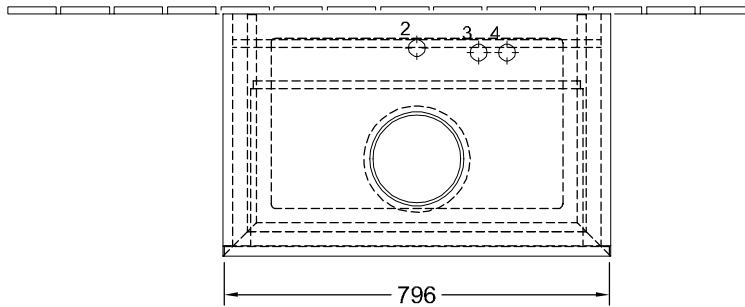

BADMÖBEL LEGATO

PRODUKTINFORMATION

1 . POSITION

Artikelnummer	B56900VJ
Artikeltitel	Villeroy & Boch Legato Waschbeckenunterschrank, 1 Auszug, 800 x 380 x 500 mm, Nordic Oak / Nordic Oak
Produktbezeichnung	Waschbeckenunterschrank
Kollektion	Legato
Montage / Montagetyp	Wandmontage
Öffnungsart	1 Auszug
Ausstattung	1 x hohe Glasabtrennung , 2 x niedrige Glasabtrennung 1 x Accessory Box L 1 x Auszug mit Antirutsch-Boden
Lieferumfang	1 x Waschbeckenunterschrank , 1 x Befestigungssatz
Waschbecken-Position	Waschbecken mittig, Waschbecken mittig
Möbel mit Hahnlochbohrung	Hahnlochbohrung werkseitig vorgebohrt
Bestellhinweise	Definierte Waschbecken bitte separat bestellen. Dem Stornierungs- oder Änderungswunsch kann nicht in jedem Fall entsprochen werden.
Tiefe in mm	500
Breite in mm	800
Höhe in mm	380
Gewicht in kg	33,00
Express Delivery	Nein
Geeignet für	definierte Aufsatzwaschbecken
Funktion	mit SoftClosing
Material Front	Spanplatte
Oberfläche Front	Direktbeschichtung
Material Korpus	Spanplatte
Oberfläche Korpus	Direktbeschichtung
Material Abdeckplatte	Spanplatte
EAN Nummer	4051202956264

FARBEN

FARBBEZEICHNUNG

Nordic Oak

FARBBEZEICHNUNG DER ABDECKPLATTE

Nordic Oak

TECHNISCHE ZEICHNUNGEN

B56900VJ

N $\frac{L}{L}$
○○○ 220 - 240V

	1	2	3	4	H2	A1
5A25 45/46	X		X	X	1055	605
5A26 60/61	X			X	1055	605
5A27 60/61	X				1055	605
4179 43	X		X	X	1030	630
4198 61	X			X	1030	630
4178 41	X				1030	630
4172 58	X	X			1030	630
4A1840	X		X	X	1045	630
4A1956	X	X	X	X	1045	630
4A2138	X	X		X	1045	630
4A2056	X	X	X	X	1045	630
4143 61	X	X	X	X	1015	605
5148 00/01	X	X	X	X	1010	590
4A45 00/01	X	X	X	X	1020	590
5144 00/01	X		X	X	1020	590
4A46 00/01	X		X	X	1020	600
5151 00/01	X	X	X	X	1010	590
4A47 00/01	X	X	X	X	1010	600
5151 10/11	X			X	1020	590
4A48 00/01	X			X	1020	600
5154 00/01	X	X			1010	590
4A49 00/01	X	X			1020	600
4A50 00/01	X				1015	595
4110 60	X	X			1005	595