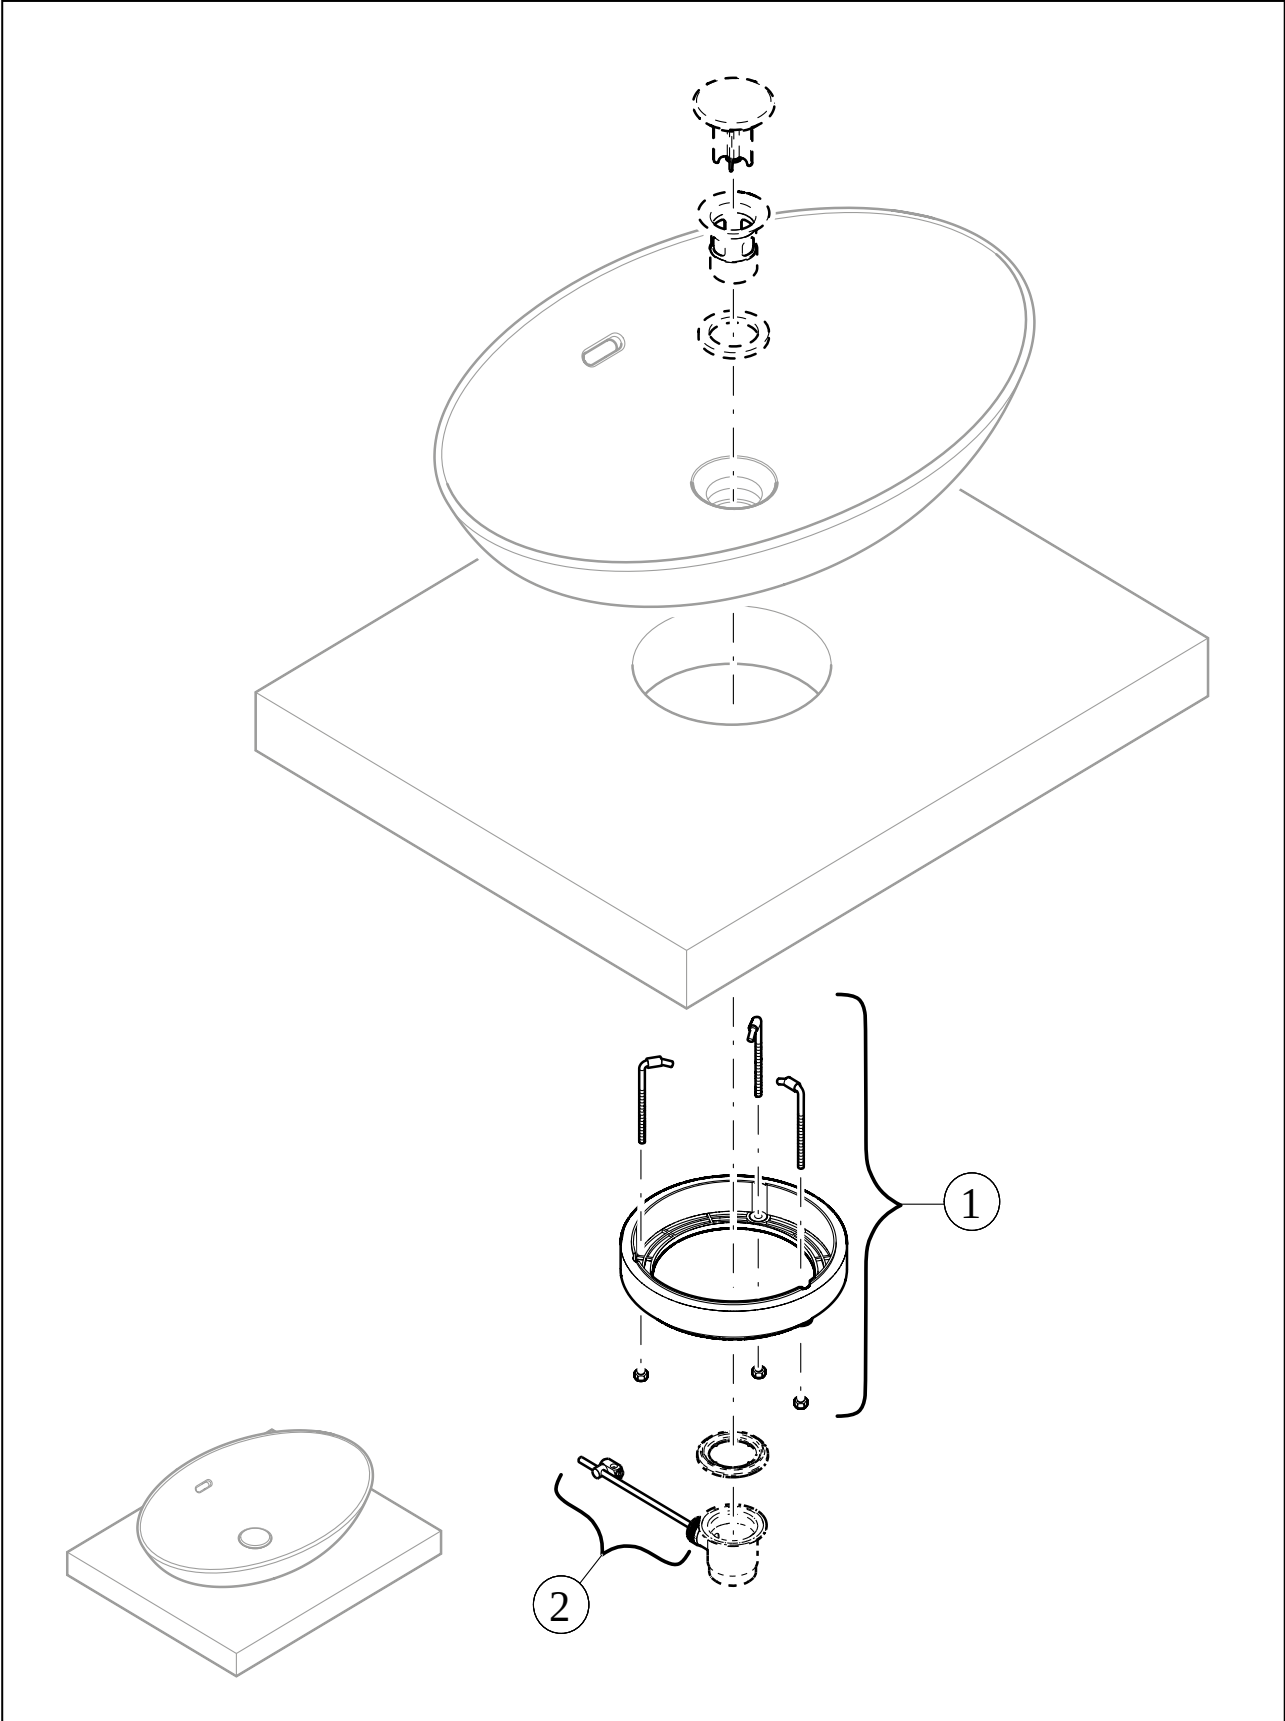

WASCHBECKEN LOOP & FRIENDS

PRODUKTINFORMATION

1. POSITION

Artikelnummer	4A4800i4
Artikeltitel	Villeroy & Boch Loop & Friends Aufsatzwaschbecken, 620 x 420 x 120 mm, Graphite CeramicPlus, mit Überlauf
Produktbezeichnung	Aufsatzwaschbecken
Kollektion	Loop & Friends
Montage / Montagetyt	Aufsatz
Lieferumfang	1 x Aufsatzwaschbecken , 1 x verlängerte Kugelstange für Excenterbetätigung des Ablaufventils 1 x Befestigungssatz 1 x Ausschnittschablone
Länge in mm	420
Breite in mm	620
Höhe in mm	120
Innentiefe in mm	100
Gewicht in kg	10,50
Express Delivery	Nein
Geeignet für	Wandauslaufarmatur, passendes Villeroy & Boch-Möbel Armatur mit erhöhtem Standfuß
Material	TitanCeram
Oberfläche	matt
Farbbezeichnung der Farbe	Graphite CeramicPlus
Mit Überlauf	Ja
EAN Nummer	4062373848043

FARBE

FARBBEZEICHNUNG

Graphite

TECHNISCHE ZEICHNUNGEN

4A4800i4

EXPLOSIONSZEICHNUNGEN

ERSATZTEILLISTE

Nr.	Artikel Nr.	Beschreibung	Anzahl
1	92221700	Befestigungssatz	1
2	87470000		1