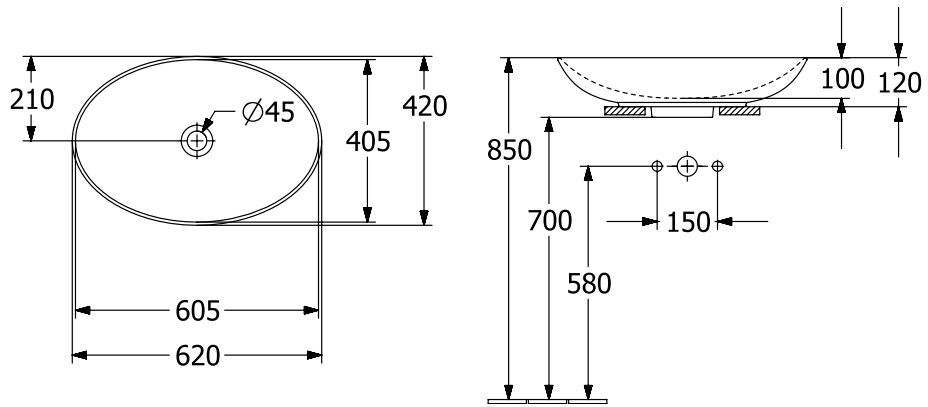

WASCHBECKEN LOOP & FRIENDS

PRODUKTINFORMATION

1. POSITION

Artikelnummer	4A4800i4
Artikeltitel	Villeroy & Boch Loop & Friends Aufsatzwaschbecken, 620 x 420 x 120 mm, Graphite CeramicPlus, mit Überlauf
Produktbezeichnung	Aufsatzwaschbecken
Kollektion	Loop & Friends
Montage / Montagetyt	Aufsatz
Lieferumfang	1 x Aufsatzwaschbecken , 1 x verlängerte Kugelstange für Excenterbetätigung des Ablaufventils 1 x Befestigungssatz 1 x Ausschnittschablone
Länge in mm	420
Breite in mm	620
Höhe in mm	120
Innentiefe in mm	100
Gewicht in kg	10,50
Express Delivery	Nein
Geeignet für	Wandauslaufarmatur, passendes Villeroy & Boch-Möbel Armatur mit erhöhtem Standfuß
Material	TitanCeram
Oberfläche	matt
Farbbezeichnung der Farbe	Graphite CeramicPlus
Mit Überlauf	Ja
EAN Nummer	4062373848043

FARBE

FARBBEZEICHNUNG

Graphite

TECHNISCHE ZEICHNUNGEN

4A4800i4

EXPLOSIONSZEICHNUNGEN

ERSATZTEILLISTE

Nr.	Artikel Nr.	Beschreibung	Anzahl
1	92221700	Befestigungssatz	1
2	87470000		1