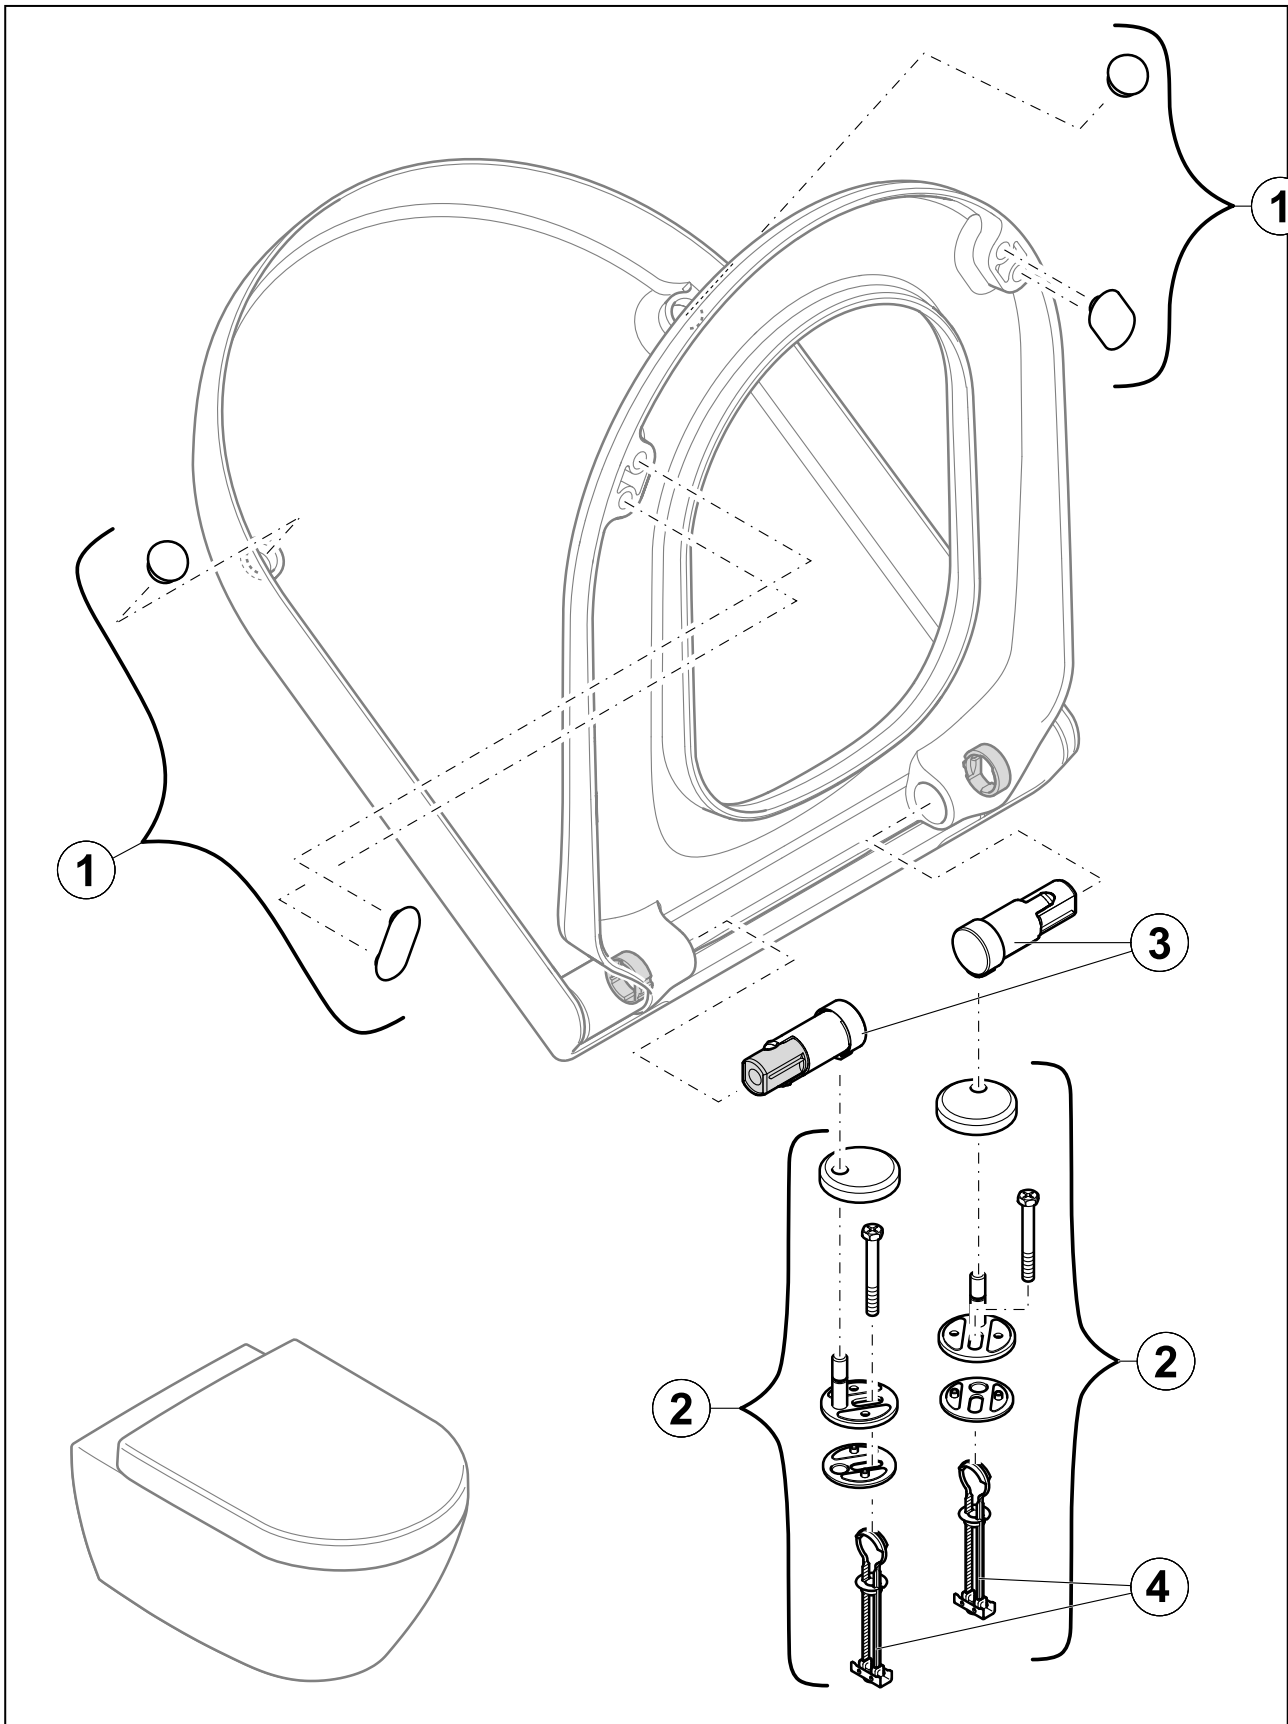

WC HOMMAGE

PRODUKTINFORMATION

1. POSITION

Artikelnummer	8809S1R7
Artikeltitel	Villeroy & Boch Hommage WC-Sitz, mit Absenkautomatik (SoftClosing), mit abnehmbaren Sitz (QuickRelease), Pure Black
Produktbezeichnung	WC-Sitz
Kollektion	Hommage
Lieferumfang	1 x WC-Sitz
Länge in mm	485
Breite in mm	430
Höhe in mm	80
Gewicht in kg	2,64
Spülrandlos	Nein
Innovative Spültechnologie (mit TwistFlush)	Nein
Innovative Spültechnologie (mit TwistFlush[e ³])	Nein
Funktion	<ul style="list-style-type: none"> • mit Absenkautomatik (SoftClosing) • mit abnehmbaren Sitz (QuickRelease)
Oberfläche	glänzend
Farbbezeichnung der Farbe	Pure Black
EAN Nummer	4065467398110

FARBE

FARBBEZEICHNUNG

Pure Black

EXPLOSIONSZEICHNUNGEN

ERSATZTEILLISTE

Nr.	Artikel Nr.	Beschreibung	Anzahl
1	92209700	Pufferset	1
2	92205561	Scharnierset	1
3	92189600	Scharnierbefestigung	1