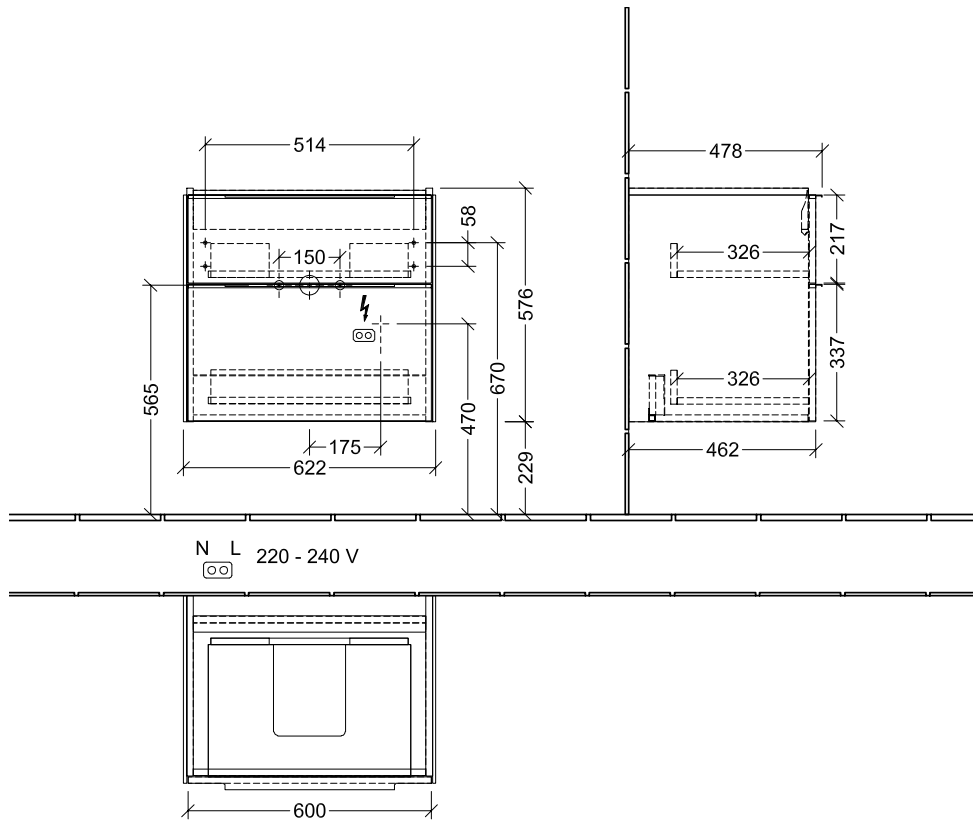

TECHNISCHE ZEICHNUNGEN

C576L0VL

Subway 3.0
C576L

V01 / 08.12.2020

Villeroy & Boch
1748