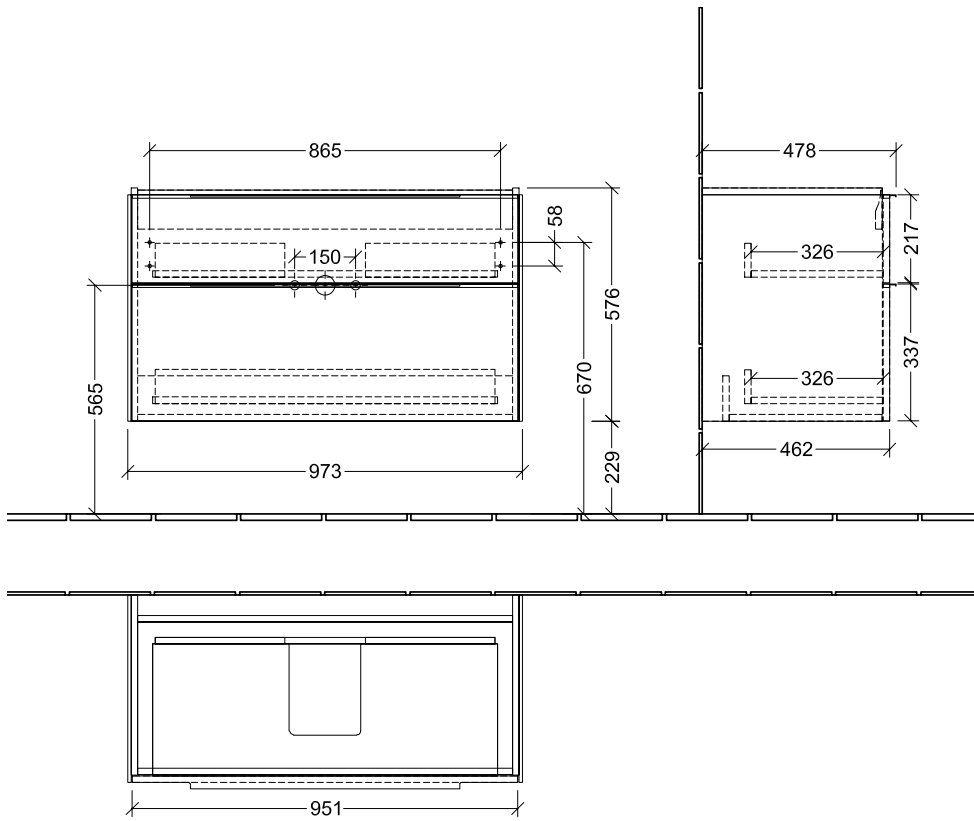

BADMÖBEL SUBWAY 3.0

PRODUKTINFORMATION

1. POSITION

Artikelnummer	C57000VH
Artikeltitel	Villeroy & Boch Subway 3.0 Waschbeckenunterschrank, 2 Auszüge, 973 x 576 x 478 mm, Arizona Oak
Produktbezeichnung	Waschbeckenunterschrank
Kollektion	Subway 3.0
Montage / Montagetyp	Wandmontage
Öffnungsart	2 Auszüge
Ausstattung	2 x Auszug mit Antirutsch-Boden , 2 x Accessory Schale (klein)
Lieferumfang	1 x Waschbeckenunterschrank , 1 x Befestigungssatz
Waschbecken-Position	Waschbecken mittig, Waschbecken mittig
Bestellhinweise	Definierte Waschbecken bitte separat bestellen. Dem Stornierungs- oder Änderungswunsch kann nicht in jedem Fall entsprochen werden.
Tiefe in mm	478
Breite in mm	973
Höhe in mm	576
Tiefe mit Griff mm	478
Tiefe ohne Griff mm	462
Gewicht in kg	35,99
Express Delivery	Nein
Geeignet für	definierte Schrankwaschtische
Funktion	mit SoftClosing
Material Front	Spanplatte
Oberfläche Front	Direktbeschichtung
Material Korpus	Spanplatte
Oberfläche Korpus	Direktbeschichtung
Anderes Material	Griff: Aluminium
Andere Oberflächen	Griff: glänzend
Typ Handgriffe	Griff
EAN Nummer	4062373839782

FARBE

FARBBEZEICHNUNG

Arizona Oak

TECHNISCHE ZEICHNUNGEN

C57000VH

Subway 3.0 C5700	 Villeroy & Boch 1748
V01 / 08.12.2020	