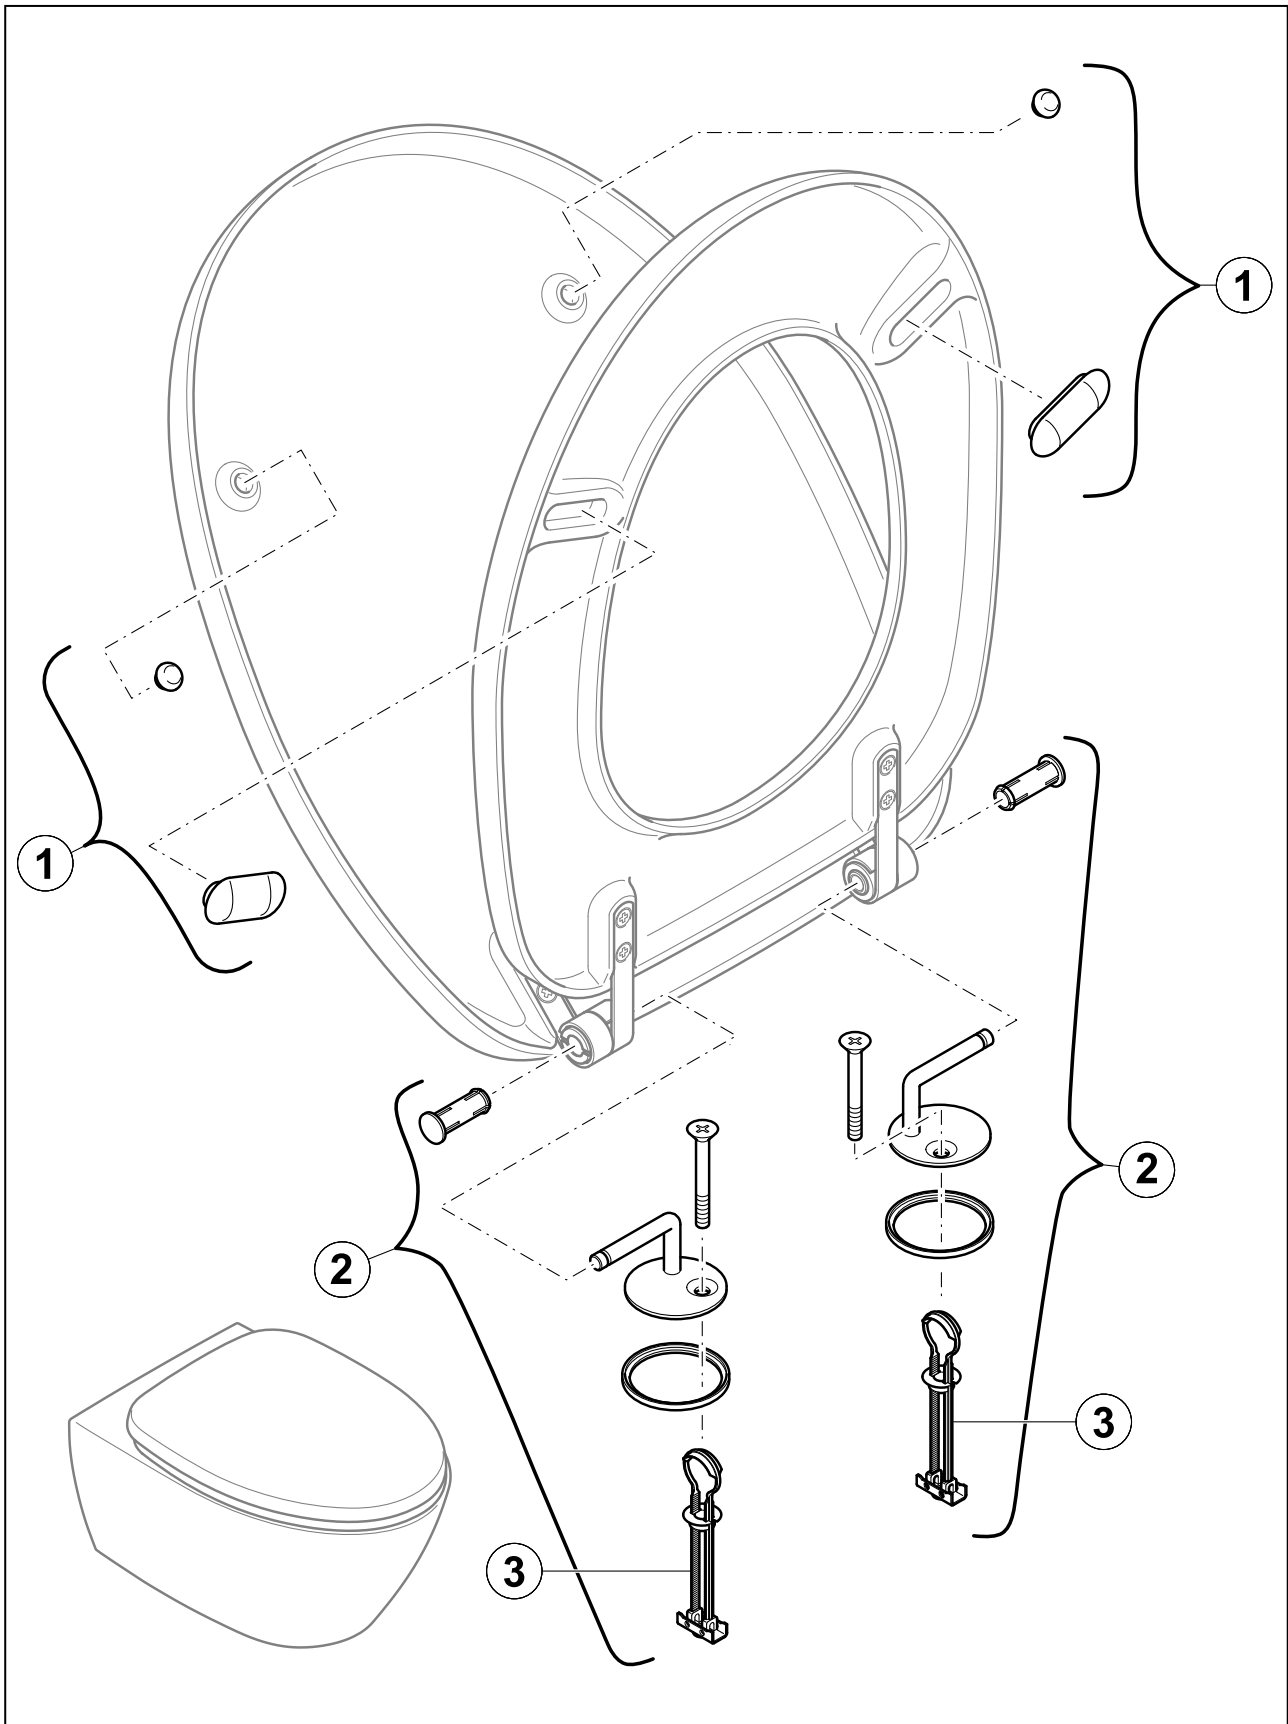

WC HOMMAGE

PRODUKTINFORMATION

1 . POSITION

Artikelnummer	9926K100
Artikeltitel	Villeroy & Boch Hommage WC-Sitz
Produktbezeichnung	WC-Sitz
Kollektion	Hommage
Lieferumfang	1 x WC-Sitz
Länge in mm	443
Breite in mm	374
Höhe in mm	43
Gewicht in kg	3,50
Innovative Spültechnologie (mit TwistFlush)	Nein
Innovative Spültechnologie (mit TwistFlush[e ³])	Nein
Material	Holz
Oberfläche	glänzend
EAN Nummer	4022693677266

EXPLOSIONSZEICHNUNGEN

ERSATZTEILLISTE

Nr.	Artikel Nr.	Beschreibung	Anzahl
0	98M10161	Scharnierset	1
3	92189600	Scharnierbefestigung	1