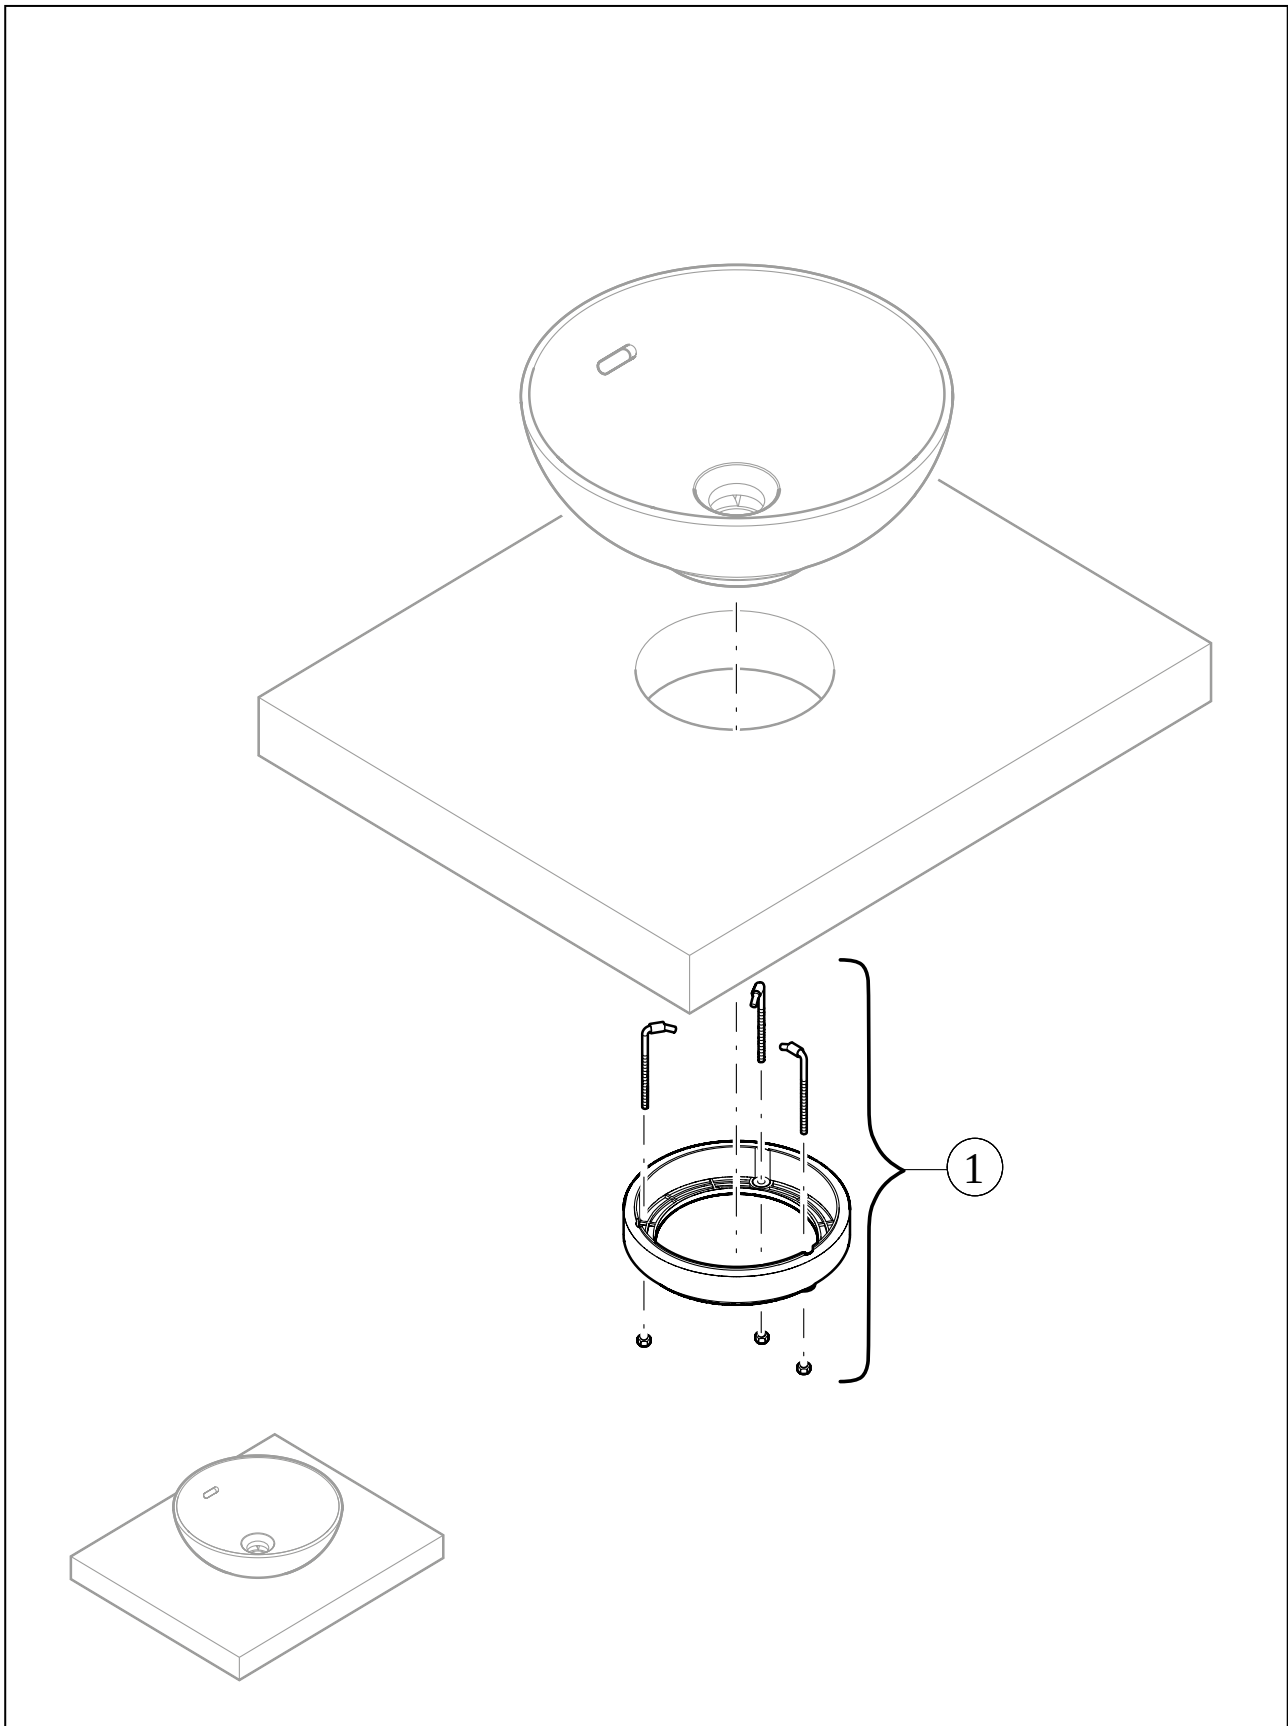

#### 1. POSITION

<b>Artikelnummer</b>	<b>4A4500i4</b>
Artikeltitel	Villeroy & Boch Loop & Friends Aufsatzwaschbecken, 380 x 380 x 120 mm, Graphite CeramicPlus, mit Überlauf
Produktbezeichnung	Aufsatzwaschbecken
Kollektion	Loop & Friends
Montage / Montagetyp	Aufsatz
Lieferumfang	1 x Aufsatzwaschbecken , 1 x Befestigungssatz 1 x Ausschnittschablone
Länge in mm	380
Breite in mm	380
Höhe in mm	120
Innentiefe in mm	100
Durchmesser in mm	380
Gewicht in kg	6,60
Express Delivery	Nein
Geeignet für	Wandauslaufarmatur, passendes Villeroy & Boch-Möbel Armatur mit erhöhtem Standfuß
Material	TitanCeram
Oberfläche	matt
Farbbezeichnung der Farbe	Graphite CeramicPlus
Mit Überlauf	Ja
EAN Nummer	4062373849217

#### FARBBEZEICHNUNG

Graphite

TECHNISCHE ZEICHNUNGEN

4A4500i4

EXPLOSIONSZEICHNUNGEN

ERSATZTEILLISTE

Nr.	Artikel Nr.	Beschreibung	Anzahl
1	92221700	Befestigungssatz	1