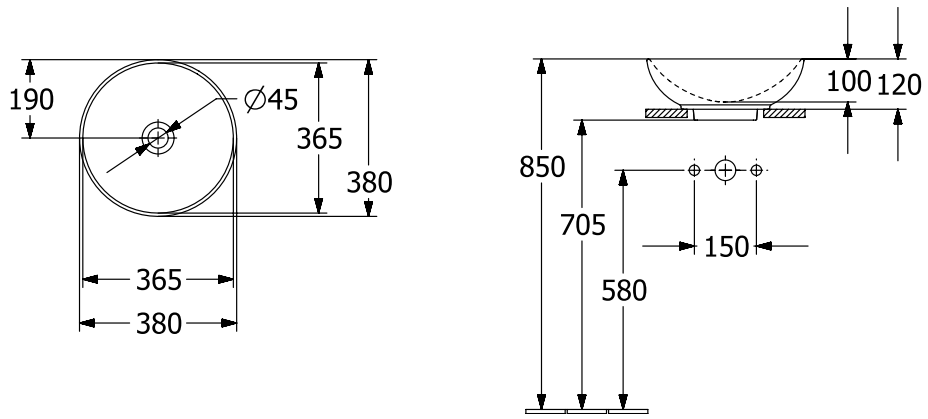

#### 1. POSITION

<b>Artikelnummer</b>	<b>4A4500i4</b>
Artikeltitel	Villeroy & Boch Loop & Friends Aufsatzwaschbecken, 380 x 380 x 120 mm, Graphite CeramicPlus, mit Überlauf
Produktbezeichnung	Aufsatzwaschbecken
Kollektion	Loop & Friends
Montage / Montagetyp	Aufsatz
Lieferumfang	1 x Aufsatzwaschbecken , 1 x Befestigungssatz 1 x Ausschnittschablone
Länge in mm	380
Breite in mm	380
Höhe in mm	120
Innentiefe in mm	100
Durchmesser in mm	380
Gewicht in kg	6,60
Express Delivery	Nein
Geeignet für	Wandauslaufarmatur, passendes Villeroy & Boch-Möbel Armatur mit erhöhtem Standfuß
Material	TitanCeram
Oberfläche	matt
Farbbezeichnung der Farbe	Graphite CeramicPlus
Mit Überlauf	Ja
EAN Nummer	4062373849217

#### FARBBEZEICHNUNG

Graphite

TECHNISCHE ZEICHNUNGEN

4A4500i4

EXPLOSIONSZEICHNUNGEN

ERSATZTEILLISTE

Nr.	Artikel Nr.	Beschreibung	Anzahl
1	92221700	Befestigungssatz	1