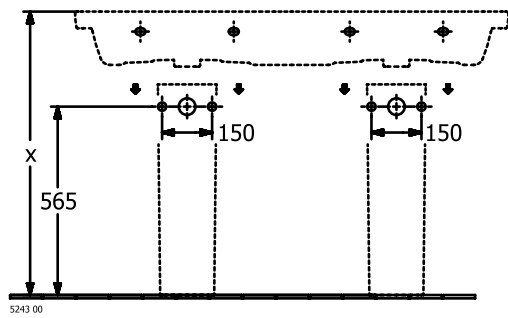

WASCHBECKEN SUBWAY 3.0

PRODUKTINFORMATION

1. POSITION

Artikelnummer	4A71D1R1
Artikeltitel	Villeroy & Boch Subway 3.0 Schrank-Doppelwaschtisch, 1300 x 475 x 165 mm, Weiß Alpin CeramicPlus, ohne Überlauf
Produktbezeichnung	Schrank-Doppelwaschtisch
Kollektion	Subway 3.0
Montage / Montagetyt	Wandmontage
Lieferumfang	1 x Schrank-Doppelwaschtisch
Bestellhinweise	Bitte nicht verschliessbares Ablaufventil separat bestellen. Optional erhältlich: Ablaufventile mit keramischer Abdeckung.
Länge in mm	475
Breite in mm	1300
Höhe in mm	165
Innentiefe in mm	120
Gewicht in kg	40,75
Anzahl Hahnloch durchgestochen	2
Anzahl Hahnloch vorgestochen	4
Position Lochbohrung	für zwei Armaturen geeignet, Hahnlöcher durchgestochen
Express Delivery	Nein
Geeignet für	zwei 3-Loch Armaturen, passendes Villeroy & Boch-Möbel
Material	TitanCeram
Oberfläche	glänzend
Farbbezeichnung der Farbe	Weiß Alpin CeramicPlus
Mit TitanGlaze	Nein
Mit Überlauf	Nein
EAN Nummer	4062373810880

FARBE

FARBBEZEICHNUNG

Weiß Alpin

TECHNISCHE ZEICHNUNGEN

4A71D1R1

5243 00

5244 00