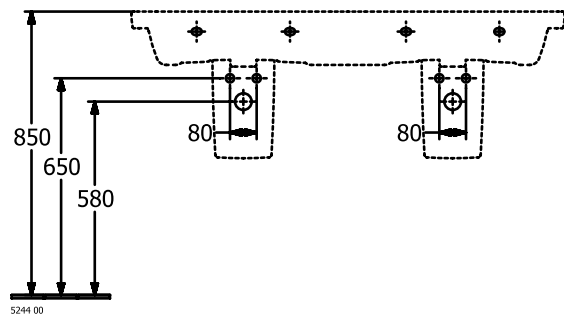

WASCHBECKEN SUBWAY 3.0

PRODUKTINFORMATION

1. POSITION

Artikelnummer	4A71D1R1
Artikeltitel	Villeroy & Boch Subway 3.0 Schrank-Doppelwaschtisch, 1300 x 475 x 165 mm, Weiß Alpin CeramicPlus, ohne Überlauf
Produktbezeichnung	Schrank-Doppelwaschtisch
Kollektion	Subway 3.0
Montage / Montagetyt	Wandmontage
Lieferumfang	1 x Schrank-Doppelwaschtisch
Bestellhinweise	Bitte nicht verschliessbares Ablaufventil separat bestellen. Optional erhältlich: Ablaufventile mit keramischer Abdeckung.
Länge in mm	475
Breite in mm	1300
Höhe in mm	165
Innentiefe in mm	120
Gewicht in kg	40,75
Anzahl Hahnloch durchgestochen	2
Anzahl Hahnloch vorgestochen	4
Position Lochbohrung	für zwei Armaturen geeignet, Hahnlöcher durchgestochen
Express Delivery	Nein
Geeignet für	zwei 3-Loch Armaturen, passendes Villeroy & Boch-Möbel
Material	TitanCeram
Oberfläche	glänzend
Farbbezeichnung der Farbe	Weiß Alpin CeramicPlus
Mit TitanGlaze	Nein
Mit Überlauf	Nein
EAN Nummer	4062373810880

FARBE

FARBBEZEICHNUNG

Weiß Alpin

TECHNISCHE ZEICHNUNGEN

4A71D1R1

5243 00

5244 00