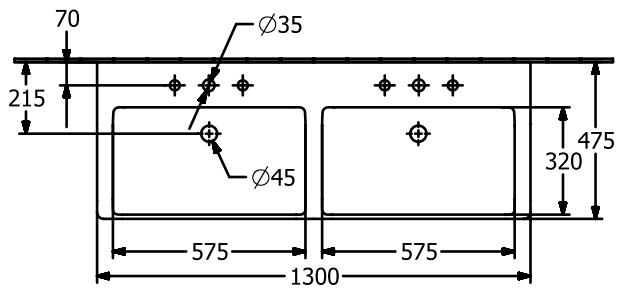

WASCHBECKEN SUBWAY 3.0

PRODUKTINFORMATION

1. POSITION

Artikelnummer	4A71D1R1
Artikeltitel	Villeroy & Boch Subway 3.0 Schrank-Doppelwaschtisch, 1300 x 475 x 165 mm, Weiß Alpin CeramicPlus, ohne Überlauf
Produktbezeichnung	Schrank-Doppelwaschtisch
Kollektion	Subway 3.0
Montage / Montagetyt	Wandmontage
Lieferumfang	1 x Schrank-Doppelwaschtisch
Bestellhinweise	Bitte nicht verschliessbares Ablaufventil separat bestellen. Optional erhältlich: Ablaufventile mit keramischer Abdeckung.
Länge in mm	475
Breite in mm	1300
Höhe in mm	165
Innentiefe in mm	120
Gewicht in kg	40,75
Anzahl Hahnloch durchgestochen	2
Anzahl Hahnloch vorgestochen	4
Position Lochbohrung	für zwei Armaturen geeignet, Hahnlöcher durchgestochen
Express Delivery	Nein
Geeignet für	zwei 3-Loch Armaturen, passendes Villeroy & Boch-Möbel
Material	TitanCeram
Oberfläche	glänzend
Farbbezeichnung der Farbe	Weiß Alpin CeramicPlus
Mit TitanGlaze	Nein
Mit Überlauf	Nein
EAN Nummer	4062373810880

FARBE

FARBBEZEICHNUNG

Weiß Alpin

TECHNISCHE ZEICHNUNGEN

4A71D1R1

5243 00

5244 00