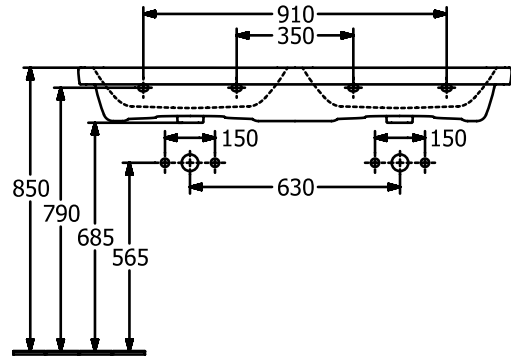

WASCHBECKEN SUBWAY 3.0

PRODUKTINFORMATION

1. POSITION

Artikelnummer	4A71D1R1
Artikeltitel	Villeroy & Boch Subway 3.0 Schrank-Doppelwaschtisch, 1300 x 475 x 165 mm, Weiß Alpin CeramicPlus, ohne Überlauf
Produktbezeichnung	Schrank-Doppelwaschtisch
Kollektion	Subway 3.0
Montage / Montagetyt	Wandmontage
Lieferumfang	1 x Schrank-Doppelwaschtisch
Bestellhinweise	Bitte nicht verschliessbares Ablaufventil separat bestellen. Optional erhältlich: Ablaufventile mit keramischer Abdeckung.
Länge in mm	475
Breite in mm	1300
Höhe in mm	165
Innentiefe in mm	120
Gewicht in kg	40,75
Anzahl Hahnloch durchgestochen	2
Anzahl Hahnloch vorgestochen	4
Position Lochbohrung	für zwei Armaturen geeignet, Hahnlöcher durchgestochen
Express Delivery	Nein
Geeignet für	zwei 3-Loch Armaturen, passendes Villeroy & Boch-Möbel
Material	TitanCeram
Oberfläche	glänzend
Farbbezeichnung der Farbe	Weiß Alpin CeramicPlus
Mit TitanGlaze	Nein
Mit Überlauf	Nein
EAN Nummer	4062373810880

FARBE

FARBBEZEICHNUNG

Weiß Alpin

TECHNISCHE ZEICHNUNGEN

4A71D1R1

5243 00

5244 00