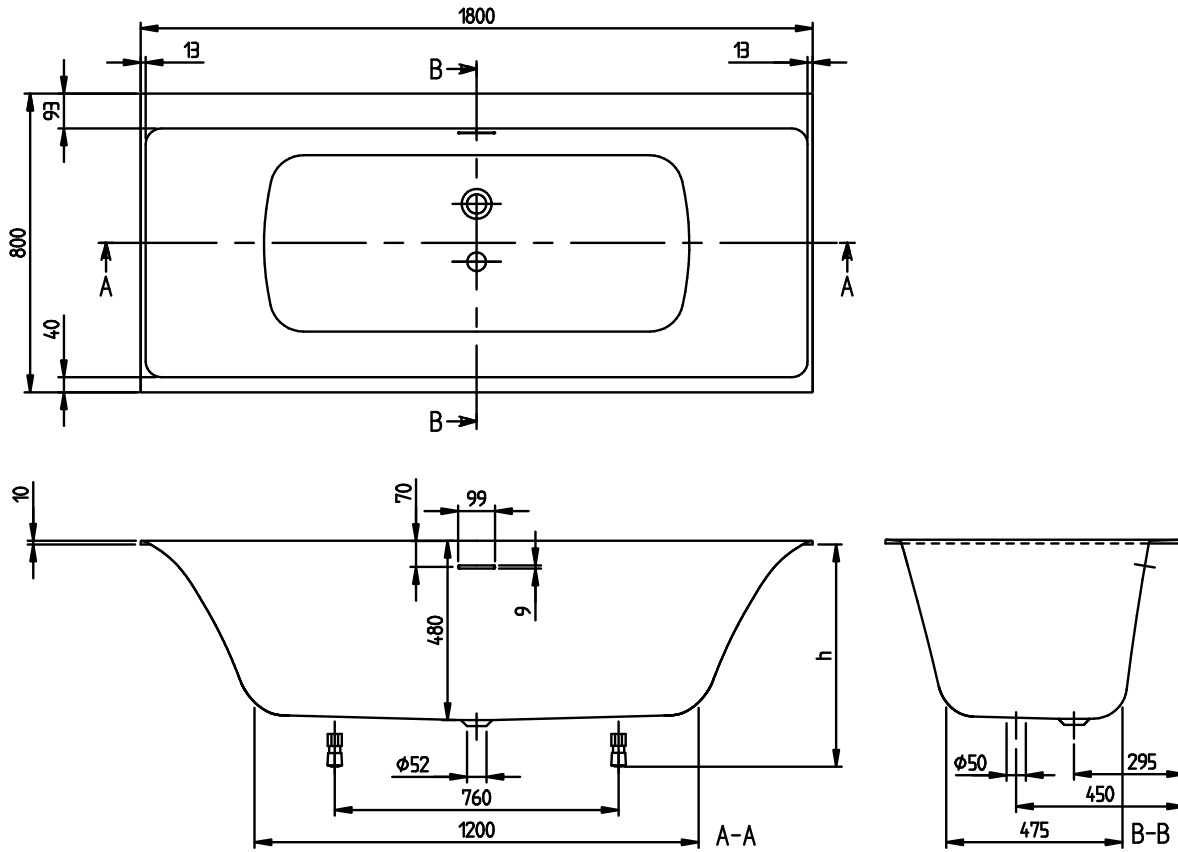

BADEWANNEN SUBWAY 3.0

PRODUKTINFORMATION

1. POSITION

Artikelnummer	UBQ180SBW2TDV-01
Artikeltitel	Villeroy & Boch Subway 3.0 rechteckige Badewanne, 1800 x 800 mm, Weiß Alpin
Produktbezeichnung	rechteckige Badewanne
Kollektion	Subway 3.0
Montage / Montagetyp	Einbau
Montage-Hinweise	Hinter dem Überlauf ist kein Platz für ein Hahnloch., Neben dem Überlaufloch sind jeweils 2 Löcher links oder rechts möglich.
Lieferumfang	1 x rechteckige Badewanne , 2 x Wannenußgestell (selbstklebend), verstellbar von 130-180 mm 1 x Passender Ab- und Überlauf. Der Ablaufdeckel ist passend zur Wannfarbe, der Überlauf ist verchromt. 1 x Leise Badewannenbefüllung "SilentFlow" im Boden der Badewanne. Diese kann nicht nachträglich bestellt werden! Die Sichtteile sind passend zur Wannfarbe.
Länge in mm	1800
Breite in mm	800
Höhe in mm	480
Einbauhöhe	<ul style="list-style-type: none"> • Badewanne: 610 - 660 mm • Profibox 2.0 ohne System: 625 - 625 mm
Gewicht in kg	43,20
Abgang / Ablauf	Mittelablauf
Material	Quaryl®
Farbbezeichnung der Farbe	Weiß Alpin
Mit Füßen/Fußgestell	Ja
Mit Schürze	Nein
Anderes Material	Ablaufdeckel: Kunststoff Überlauf: Kunststoff
Andere Oberflächen	Ablaufdeckel: glänzend, Überlauf: glänzend
Mit Überlauf	Ja
Mit Wannenträger	Nein
Nutzhalt	219
Anzahl Personen	2
Für Griffmontage	Ja

FARBE

FARBBEZEICHNUNG

Weiß Alpin

TECHNISCHE ZEICHNUNGEN

UBQ180SBW2TDV-01

SUBWAY 3.0 1800 x 800 UBQ180SBW2TD V02/ 28-01-2021	 Villeroy & Boch 1748
---	--