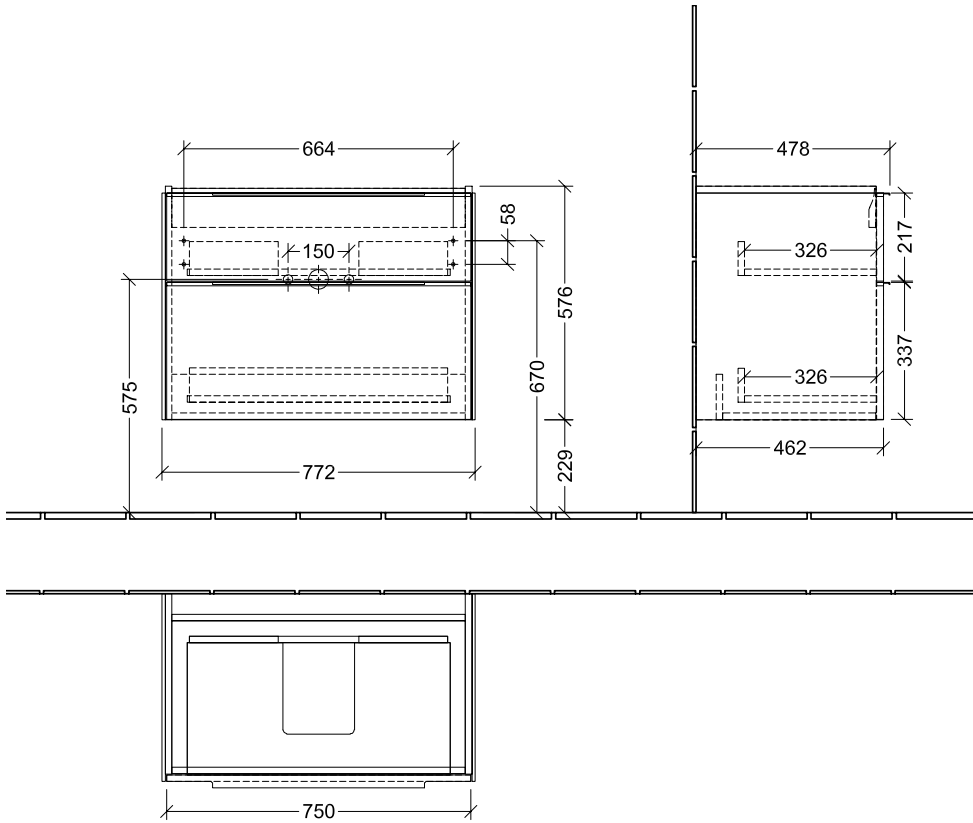

TECHNISCHE ZEICHNUNGEN

C57400VJ

Subway 3.0 C5740	 Villeroy & Boch 1748
V01 / 08.12.2020