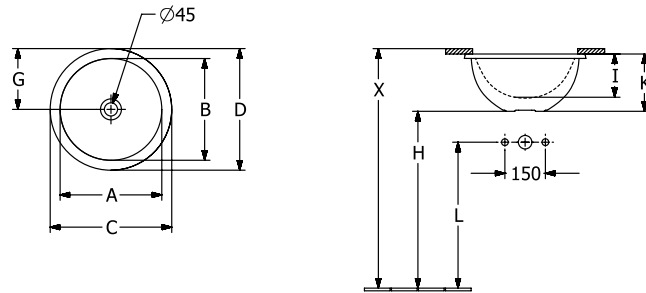

TECHNISCHE ZEICHNUNGEN

4A5201R1

	A	B	C	D	G	H	I	K	L
4A5100	330	330	390	390	195	680	140	190	560
4A5101	330	330	390	390	195	680	140	190	560
4A6100	380	380	450	450	225	655	160	210	535
4A6101	380	380	450	450	225	655	160	210	535