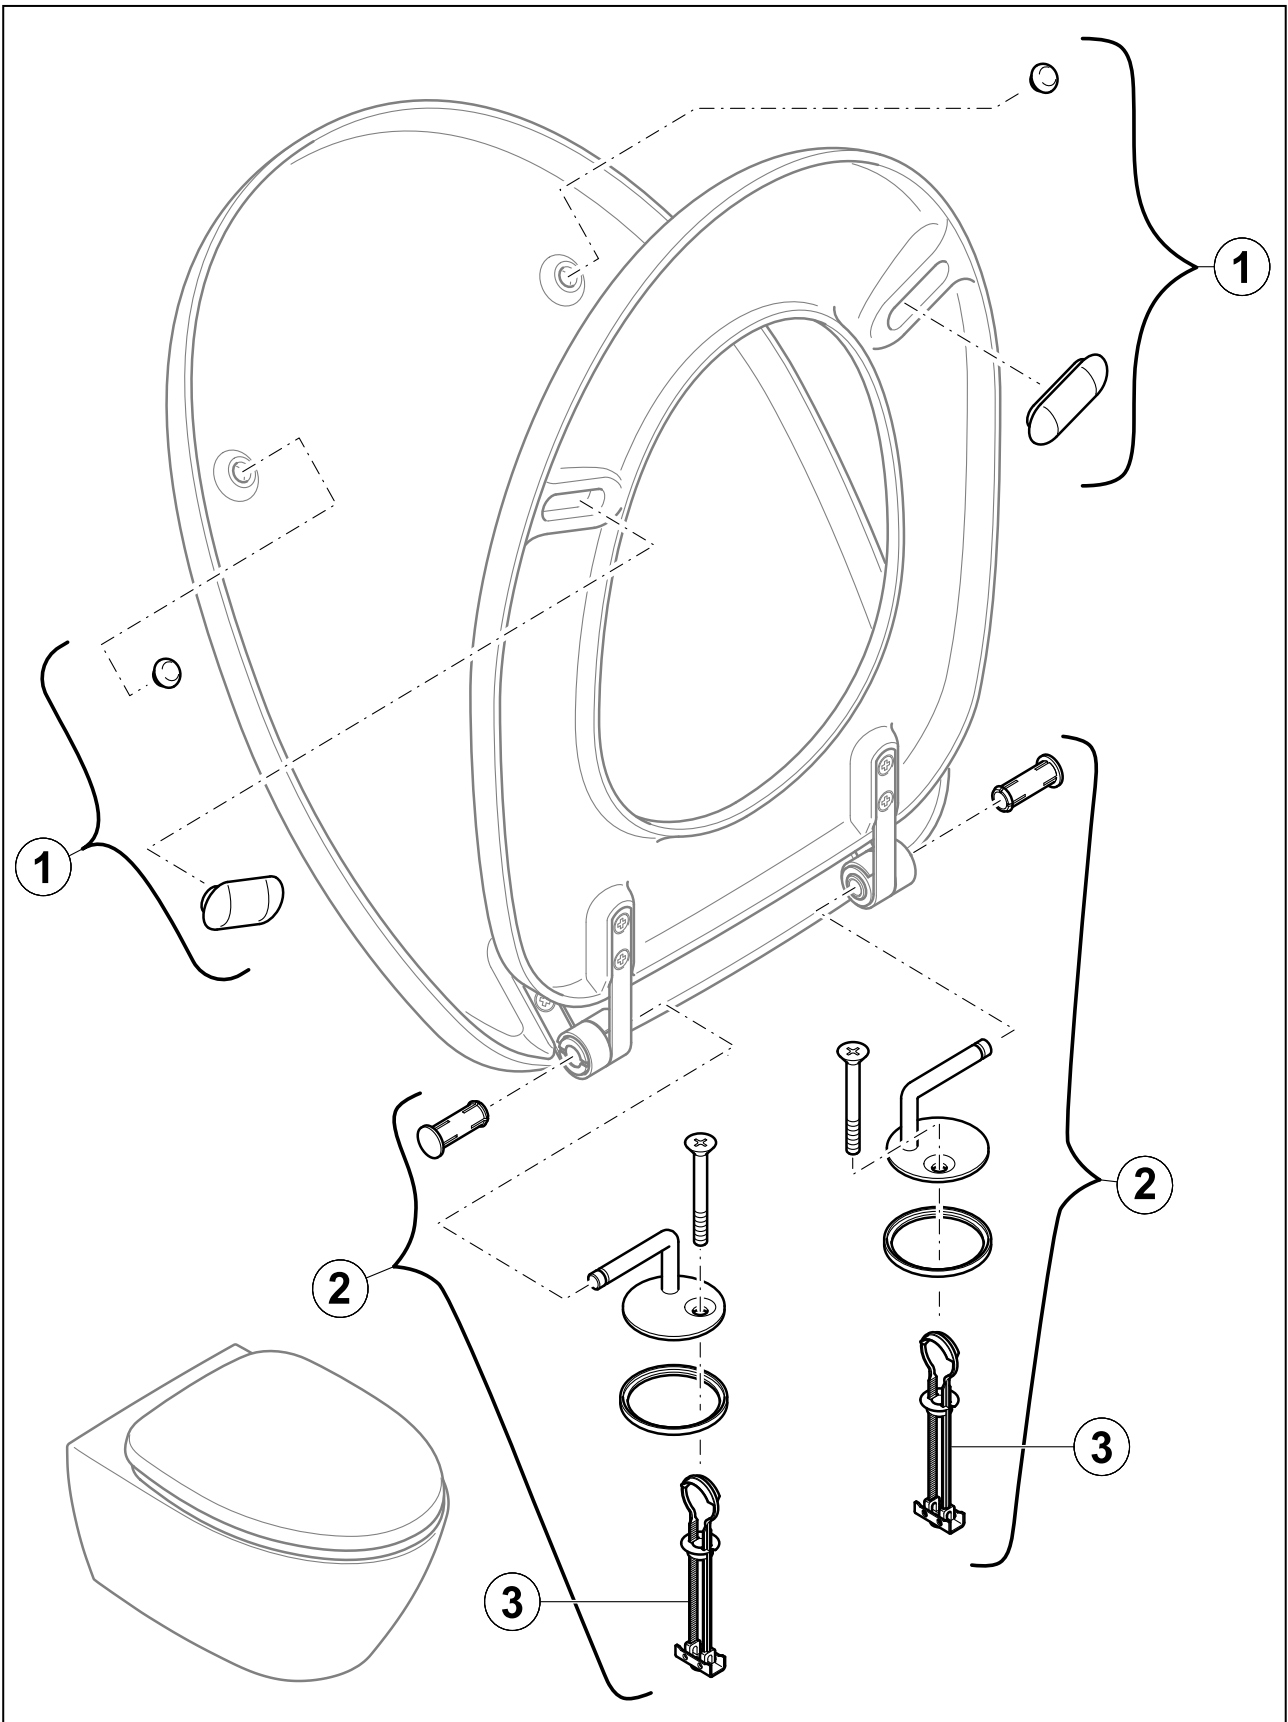

WC HOMMAGE

PRODUKTINFORMATION

1 . POSITION

Artikelnummer	9926K600
Artikeltitel	Villeroy & Boch Hommage WC-Sitz
Produktbezeichnung	WC-Sitz
Kollektion	Hommage
Lieferumfang	1 x WC-Sitz
Länge in mm	443
Breite in mm	374
Höhe in mm	43
Gewicht in kg	3,50
Spülrandlos	Nein
Innovative Spültechnologie (mit TwistFlush)	Nein
Innovative Spültechnologie (mit TwistFlush[e ³])	Nein
Material	Holz
Oberfläche	glänzend
EAN Nummer	4022693677273

EXPLOSIONSZEICHNUNGEN

ERSATZTEILLISTE

Nr.	Artikel Nr.	Beschreibung	Anzahl
0	92208800	Pufferset	1
0	9926K066	Scharnierset	1
3	92189600	Scharnierbefestigung	1