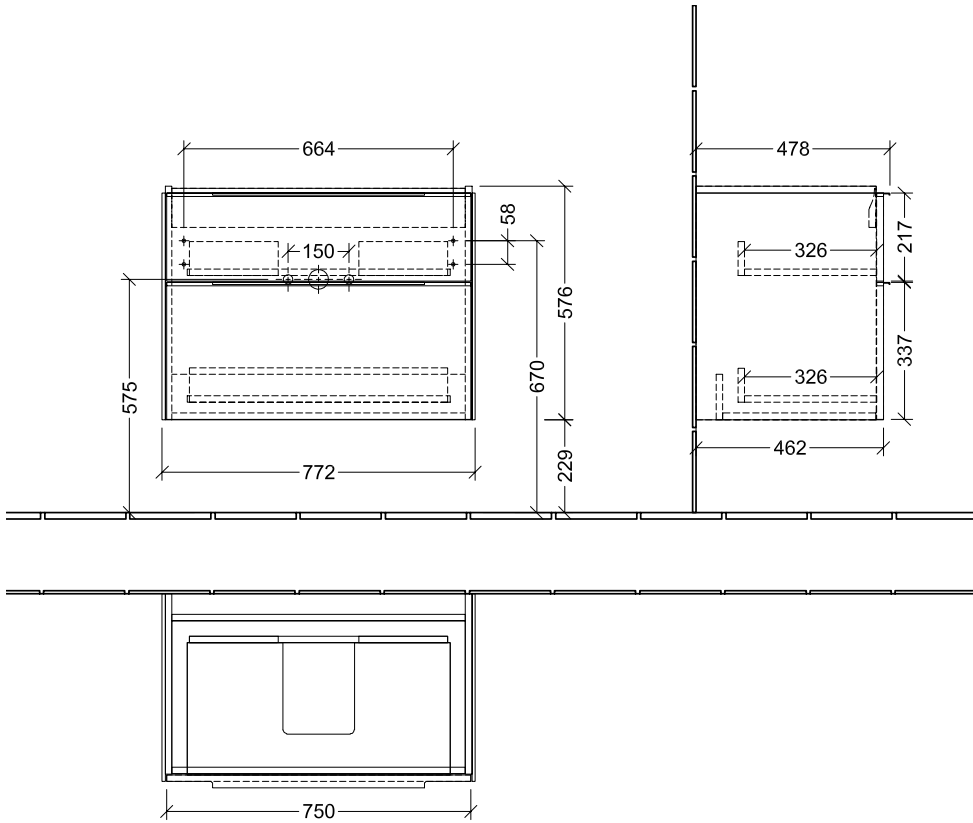

BADMÖBEL SUBWAY 3.0

PRODUKTINFORMATION

1. POSITION

Artikelnummer	C57400VE
Artikeltitel	Villeroy & Boch Subway 3.0 Waschbeckenunterschrank, 2 Auszüge, 772 x 576 x 478 mm, Brilliant White
Produktbezeichnung	Waschbeckenunterschrank
Kollektion	Subway 3.0
Montage / Montagetyp	Wandmontage
Öffnungsart	2 Auszüge
Ausstattung	2 x Auszug mit Antirutsch-Boden , 2 x Accessory Schale (klein)
Lieferumfang	1 x Waschbeckenunterschrank , 1 x Befestigungssatz
Waschbecken-Position	Waschbecken mittig, Waschbecken mittig
Bestellhinweise	Definierte Waschbecken bitte separat bestellen. Dem Stornierungs- oder Änderungswunsch kann nicht in jedem Fall entsprochen werden.
Tiefe in mm	478
Breite in mm	772
Höhe in mm	576
Tiefe mit Griff mm	478
Tiefe ohne Griff mm	462
Gewicht in kg	31,41
Express Delivery	Ja
Geeignet für	definierte Schrankwaschtische
Funktion	mit SoftClosing
Material Front	Spanplatte
Oberfläche Front	Lack
Material Korpus	Spanplatte
Oberfläche Korpus	Lack
Anderes Material	Griff: Aluminium
Andere Oberflächen	Griff: glänzend
Typ Handgriffe	Griff
EAN Nummer	4062373840191

FARBE

FARBBEZEICHNUNG

Brilliant White

TECHNISCHE ZEICHNUNGEN

C57400VE

Subway 3.0 C5740	 Villeroy & Boch 1748
V01 / 08.12.2020	