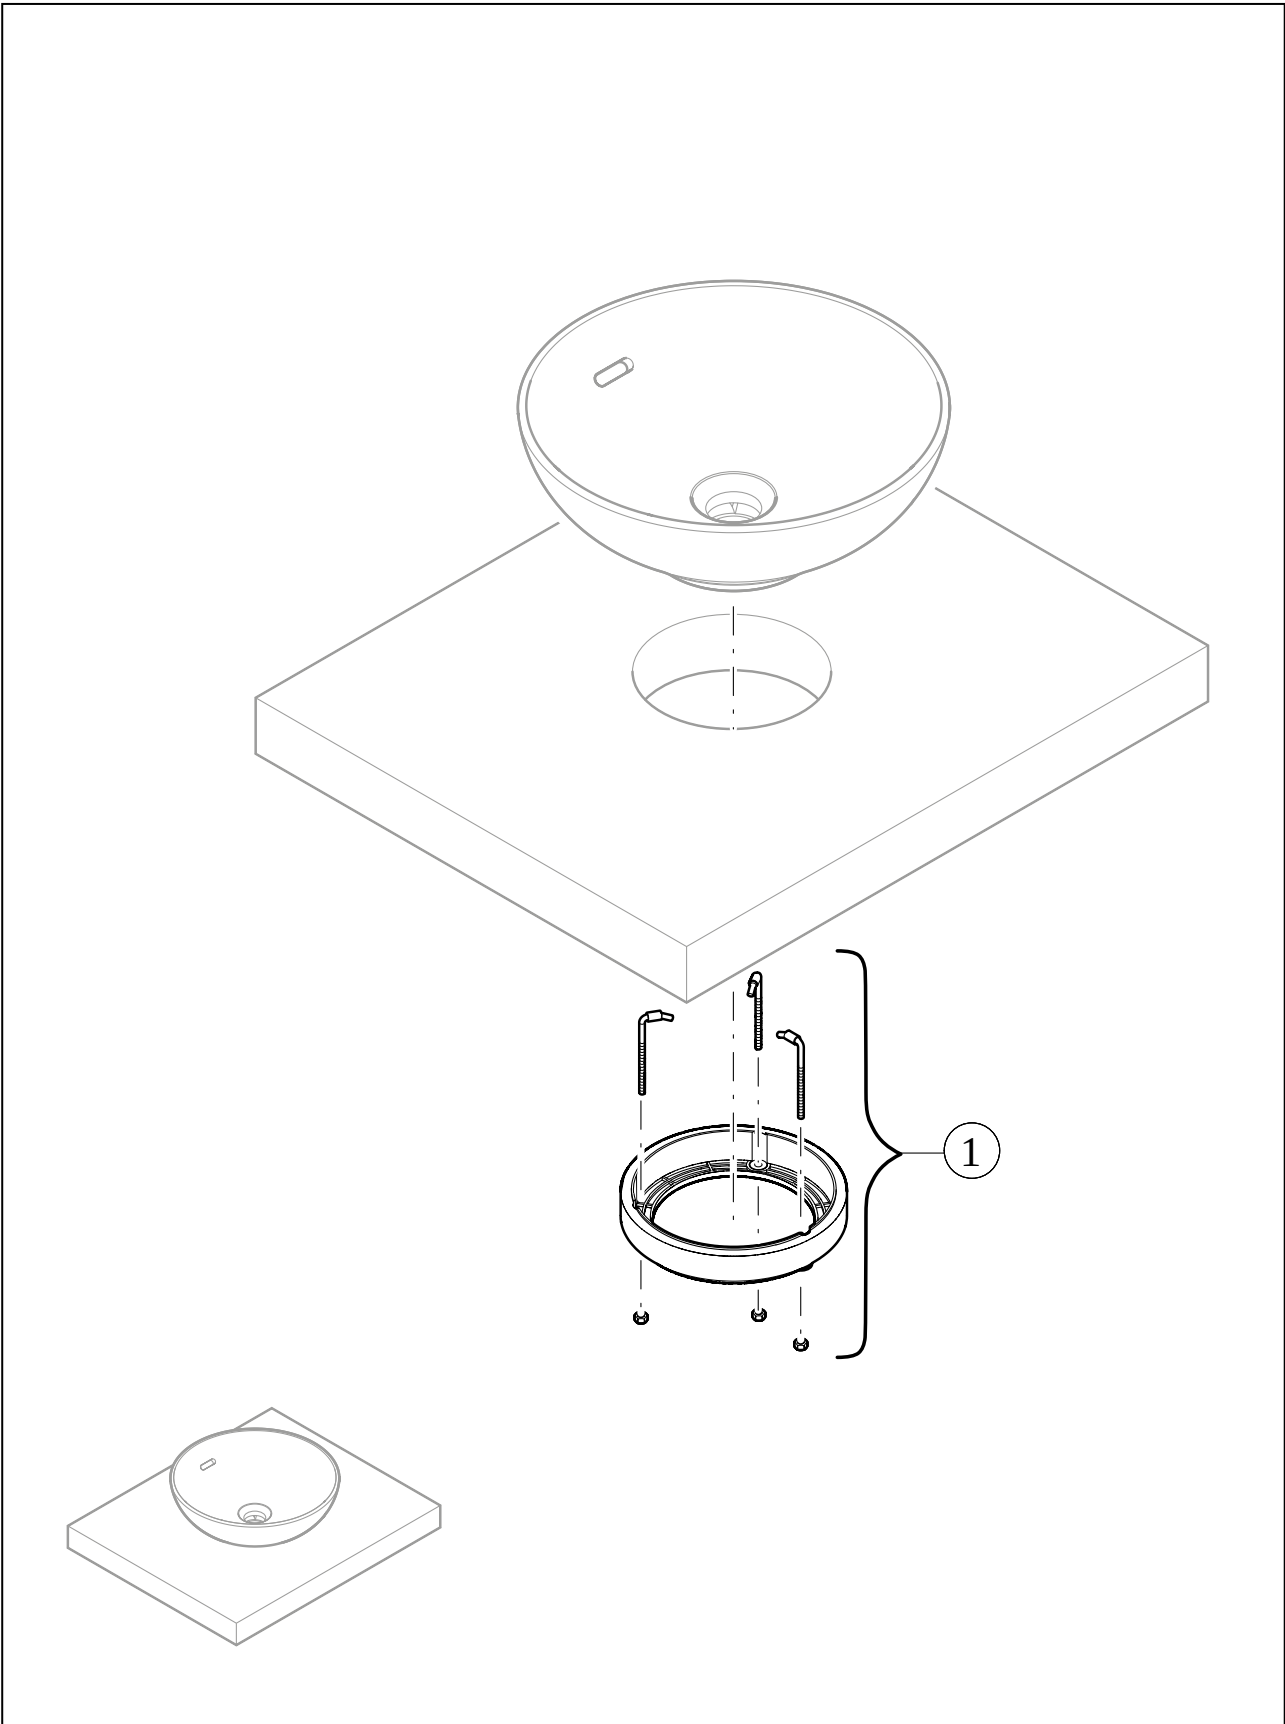

WASCHBECKEN LOOP & FRIENDS

PRODUKTINFORMATION

1 . POSITION

| | |
|---------------------------|--|
| Artikelnummer | 4A4901AM |
| Artikeltitel | Villeroy & Boch Loop & Friends Aufsatzwaschbecken, 560 x 380 x 120 mm, Almond CeramicPlus, ohne Überlauf |
| Produktbezeichnung | Aufsatzwaschbecken |
| Kollektion | Loop & Friends |
| Montage / Montagetyp | Aufsatz |
| Lieferumfang | 1 x Aufsatzwaschbecken , 1 x Befestigungssatz 1 x Ausschnittschablone |
| Länge in mm | 380 |
| Breite in mm | 560 |
| Höhe in mm | 120 |
| Innentiefe in mm | 100 |
| Gewicht in kg | 10,55 |
| Express Delivery | Nein |
| Geeignet für | Wandauslaufarmatur, passendes Villeroy & Boch-Möbel Armatur mit erhöhtem Standfuß |
| Material | TitanCeram |
| Oberfläche | matt |
| Farbbezeichnung der Farbe | Almond CeramicPlus |
| Mit TitanGlaze | Ja |
| Mit Überlauf | Nein |
| EAN Nummer | 4062373850053 |

FARBE

FARBBEZEICHNUNG

Almond

TECHNISCHE ZEICHNUNGEN

4A4901AM

EXPLOSIONSZEICHNUNGEN

ERSATZTEILLISTE

| Nr. | Artikel Nr. | Beschreibung | Anzahl |
|-----|-------------|------------------|--------|
| 1 | 92221700 | Befestigungssatz | 1 |