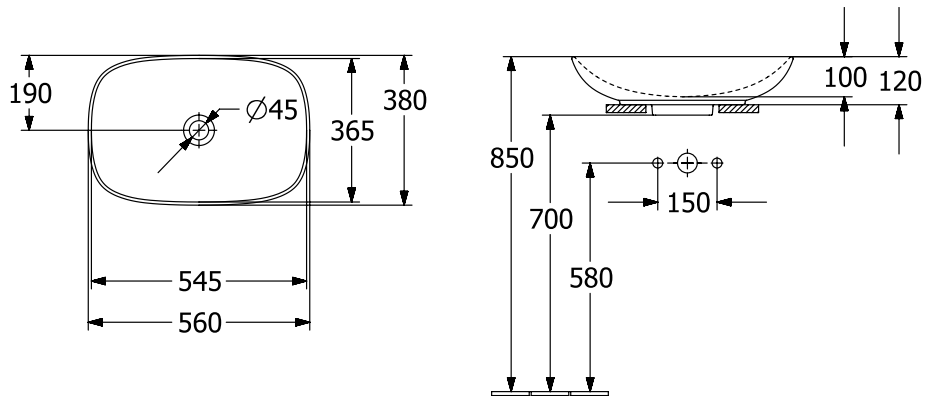

WASCHBECKEN LOOP & FRIENDS

PRODUKTINFORMATION

1 . POSITION

| | |
|---------------------------|--|
| Artikelnummer | 4A4901AM |
| Artikeltitel | Villeroy & Boch Loop & Friends Aufsatzwaschbecken, 560 x 380 x 120 mm, Almond CeramicPlus, ohne Überlauf |
| Produktbezeichnung | Aufsatzwaschbecken |
| Kollektion | Loop & Friends |
| Montage / Montagetyp | Aufsatz |
| Lieferumfang | 1 x Aufsatzwaschbecken , 1 x Befestigungssatz 1 x Ausschnittschablone |
| Länge in mm | 380 |
| Breite in mm | 560 |
| Höhe in mm | 120 |
| Innentiefe in mm | 100 |
| Gewicht in kg | 10,55 |
| Express Delivery | Nein |
| Geeignet für | Wandauslaufarmatur, passendes Villeroy & Boch-Möbel Armatur mit erhöhtem Standfuß |
| Material | TitanCeram |
| Oberfläche | matt |
| Farbbezeichnung der Farbe | Almond CeramicPlus |
| Mit TitanGlaze | Ja |
| Mit Überlauf | Nein |
| EAN Nummer | 4062373850053 |

FARBE

FARBBEZEICHNUNG

Almond

TECHNISCHE ZEICHNUNGEN

4A4901AM

EXPLOSIONSZEICHNUNGEN

ERSATZTEILLISTE

| Nr. | Artikel Nr. | Beschreibung | Anzahl |
|-----|-------------|------------------|--------|
| 1 | 92221700 | Befestigungssatz | 1 |