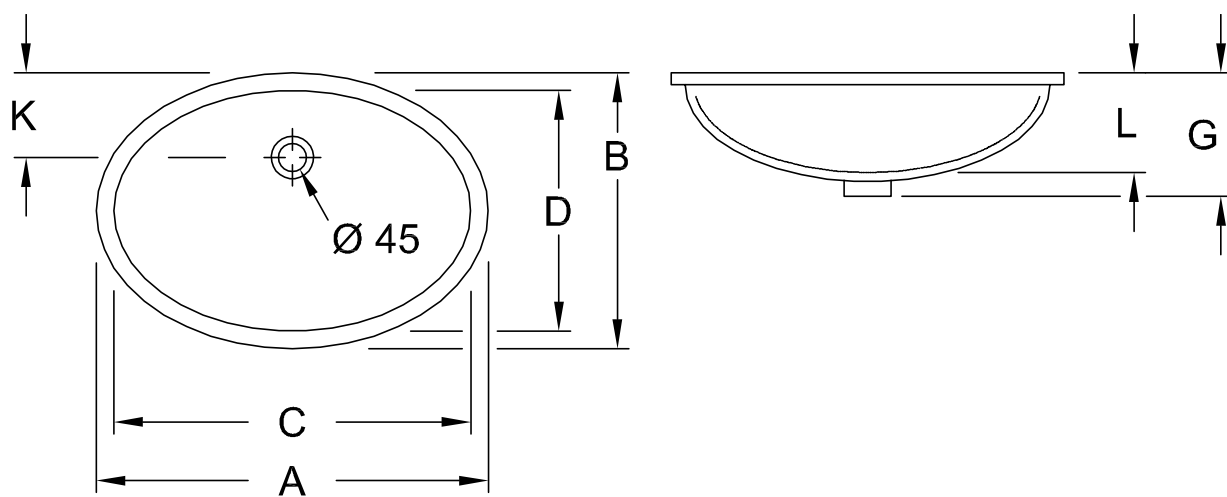

РАКОВИНЫ EVANA

ИНФОРМАЦИЯ ОБ ИЗДЕЛИИ

1. POSITION

Номер артикула	61470001
Заголовок артикула	Villeroy & Boch Evana Раковина для установки под столешницу, 500 x 350 x 200 мм, Альпийский белый, с переливом, наружная сторона покрыта глазурью
Наименование изделия	Раковина для установки под столешницу
Коллекция	Evana
Монтаж / тип монтажа	Под столешницей
Указания по монтажу	вырез столешницы под раковину можно выполнять только с оригинальной раковиной, т.к. допустимо отклонение в размере на несколько мм
Комплект поставки	1 x раковина, устанавливаемая под столешницу , 1 x крепежный комплект
Указания для заказа	Имеется опционально: Клапаны стока с керамической крышкой.
Длина в мм	350
Ширина в мм	500
Высота в мм	200
Внутренняя глубина	170
Вес в кг	10,70
Express Delivery	Нет
Материал	Санитарная керамика
Поверхность	глянцевый
Название цвета	Альпийский белый
С TitanGlaze	Нет
С переливом	Да
Номер EAN	4022693009975

ЦВЕТ

НАЗВАНИЕ ЦВЕТА

Альпийский белый

ТЕХНИЧЕСКИЕ ЧЕРТЕЖИ

61470001

	A	B	C	D	G	K	L
6144 00	675	475	615	415	215	150	165
6147 00	570	410	500	350	215	140	170
6147 46	520	365	455	305	195	125	150