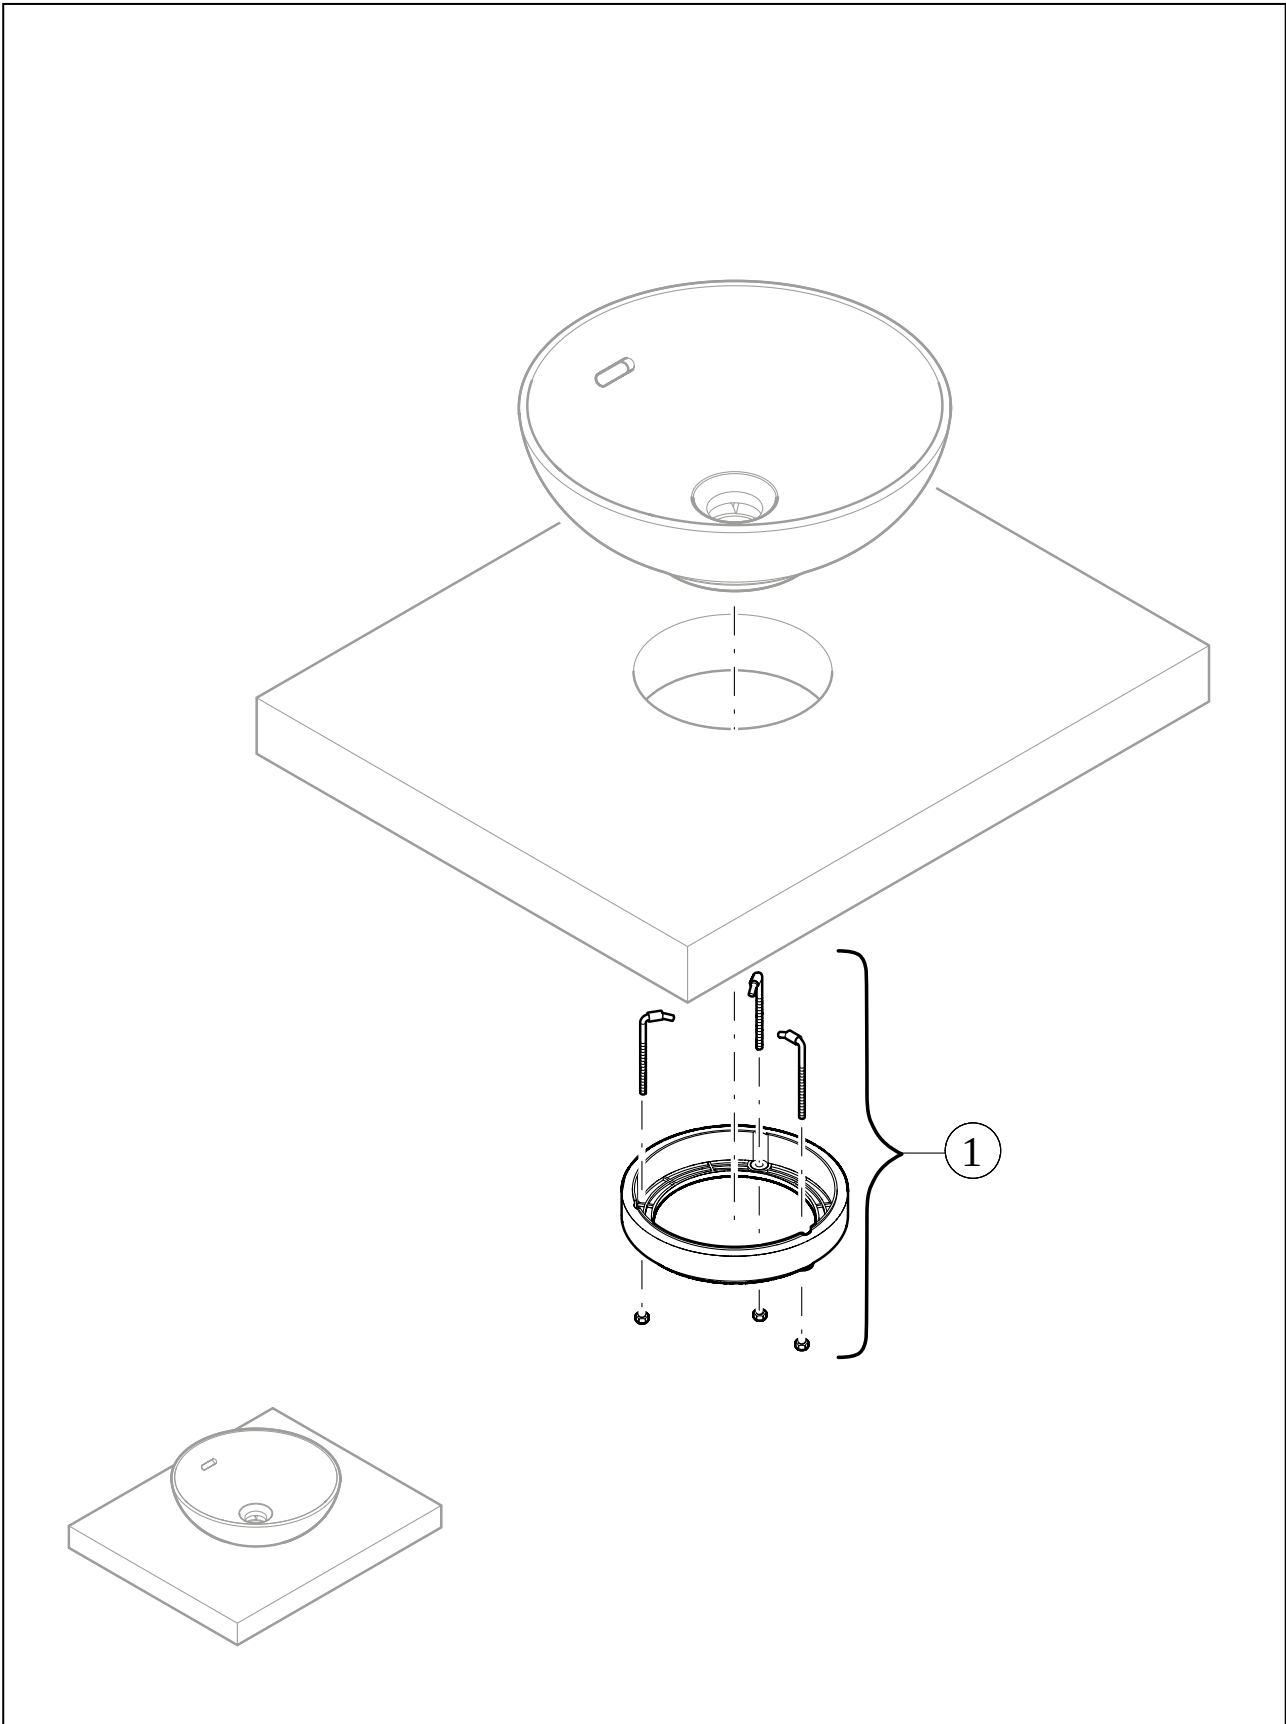

#### 1 . POSITION

<b>Artikelnummer</b>	<b>4A4901R1</b>
Artikeltitel	Villeroy & Boch Loop & Friends Aufsatzwaschbecken, 560 x 380 x 120 mm, Weiß Alpin CeramicPlus, ohne Überlauf
Produktbezeichnung	Aufsatzwaschbecken
Kollektion	Loop & Friends
Montage / Montagetyp	Aufsatz
Lieferumfang	1 x Aufsatzwaschbecken , 1 x Befestigungssatz 1 x Ausschnittschablone
Länge in mm	380
Breite in mm	560
Höhe in mm	120
Innentiefe in mm	100
Gewicht in kg	10,55
Express Delivery	Nein
Geeignet für	Wandauslaufarmatur, passendes Villeroy & Boch-Möbel Armatur mit erhöhtem Standfuß
Material	TitanCeram
Oberfläche	glänzend
Farbbezeichnung der Farbe	Weiß Alpin CeramicPlus
Mit TitanGlaze	Nein
Mit Überlauf	Nein
EAN Nummer	4062373850077

#### FARBBEZEICHNUNG

Weiß Alpin

TECHNISCHE ZEICHNUNGEN

4A4901R1

EXPLOSIONSZEICHNUNGEN

ERSATZTEILLISTE

Nr.	Artikel Nr.	Beschreibung	Anzahl
1	92221700	Befestigungssatz	1