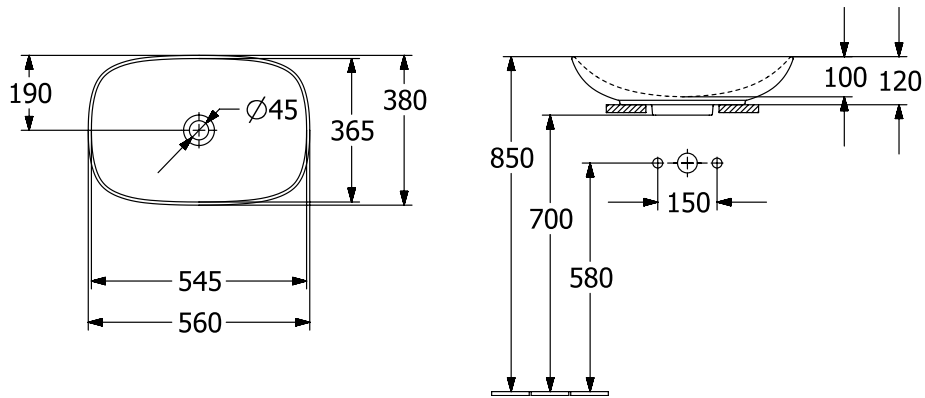

#### 1 . POSITION

<b>Artikelnummer</b>	<b>4A4901R1</b>
Artikeltitel	Villeroy & Boch Loop & Friends Aufsatzwaschbecken, 560 x 380 x 120 mm, Weiß Alpin CeramicPlus, ohne Überlauf
Produktbezeichnung	Aufsatzwaschbecken
Kollektion	Loop & Friends
Montage / Montagetyp	Aufsatz
Lieferumfang	1 x Aufsatzwaschbecken , 1 x Befestigungssatz 1 x Ausschnittschablone
Länge in mm	380
Breite in mm	560
Höhe in mm	120
Innentiefe in mm	100
Gewicht in kg	10,55
Express Delivery	Nein
Geeignet für	Wandauslaufarmatur, passendes Villeroy & Boch-Möbel Armatur mit erhöhtem Standfuß
Material	TitanCeram
Oberfläche	glänzend
Farbbezeichnung der Farbe	Weiß Alpin CeramicPlus
Mit TitanGlaze	Nein
Mit Überlauf	Nein
EAN Nummer	4062373850077

#### FARBBEZEICHNUNG

Weiß Alpin

TECHNISCHE ZEICHNUNGEN

4A4901R1

EXPLOSIONSZEICHNUNGEN

ERSATZTEILLISTE

Nr.	Artikel Nr.	Beschreibung	Anzahl
1	92221700	Befestigungssatz	1