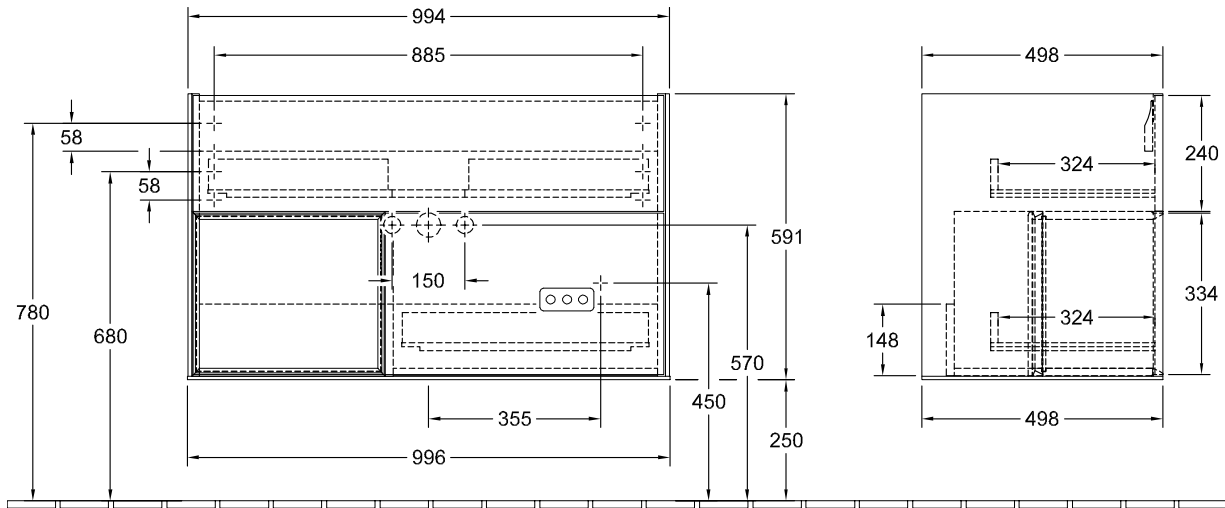

TECHNISCHE ZEICHNUNGEN

F030HFPD

220 - 240 V