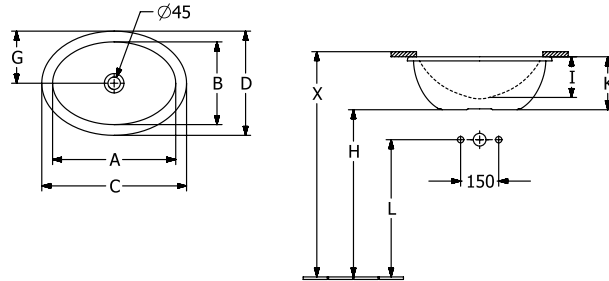

WASCHBECKEN LOOP & FRIENDS

PRODUKTINFORMATION

1. POSITION

Artikelnummer	4A5501R7
Artikeltitel	Villeroy & Boch Loop & Friends Unterbauwaschbecken, 560 x 380 x 220 mm, Pure Black CeramicPlus, ohne Überlauf, Außenseite glasiert
Produktbezeichnung	Unterbauwaschbecken
Kollektion	Loop & Friends
Montage / Montagetyt	Unterbau
Montage-Hinweise	der Ausschnitt der Waschbeckenplatte muss anhand des Originalbeckens vorgenommen werden, Einbau in Naturstein- und kunststoffbeschichtete Platten möglich
Lieferumfang	1 x Unterbauwaschbecken , 1 x Befestigungssatz
Bestellhinweise	Bitte nicht verschliessbares Ablaufventil separat bestellen.
Länge in mm	380
Breite in mm	560
Höhe in mm	220
Innentiefe in mm	175
Gewicht in kg	16,40
Express Delivery	Nein
Material	TitanCeram
Oberfläche	matt
Farbbezeichnung der Farbe	Pure Black CeramicPlus
Mit TitanGlaze	Ja
Mit Überlauf	Nein
EAN Nummer	4062373926284

FARBE

FARBBEZEICHNUNG

Pure Black

TECHNISCHE ZEICHNUNGEN

4A5501R7

	A	B	C	D	G	H	I	K	L
4A5300	430	290	505	365	180	670	140	185	550
4A5301	430	290	505	365	180	670	140	185	550
4A5400	485	325	570	410	205	660	160	205	540
4A5401	485	325	570	410	205	660	160	205	540
4A5500	560	380	660	470	235	640	175	225	520
4A5501	560	380	660	470	235	640	175	225	520