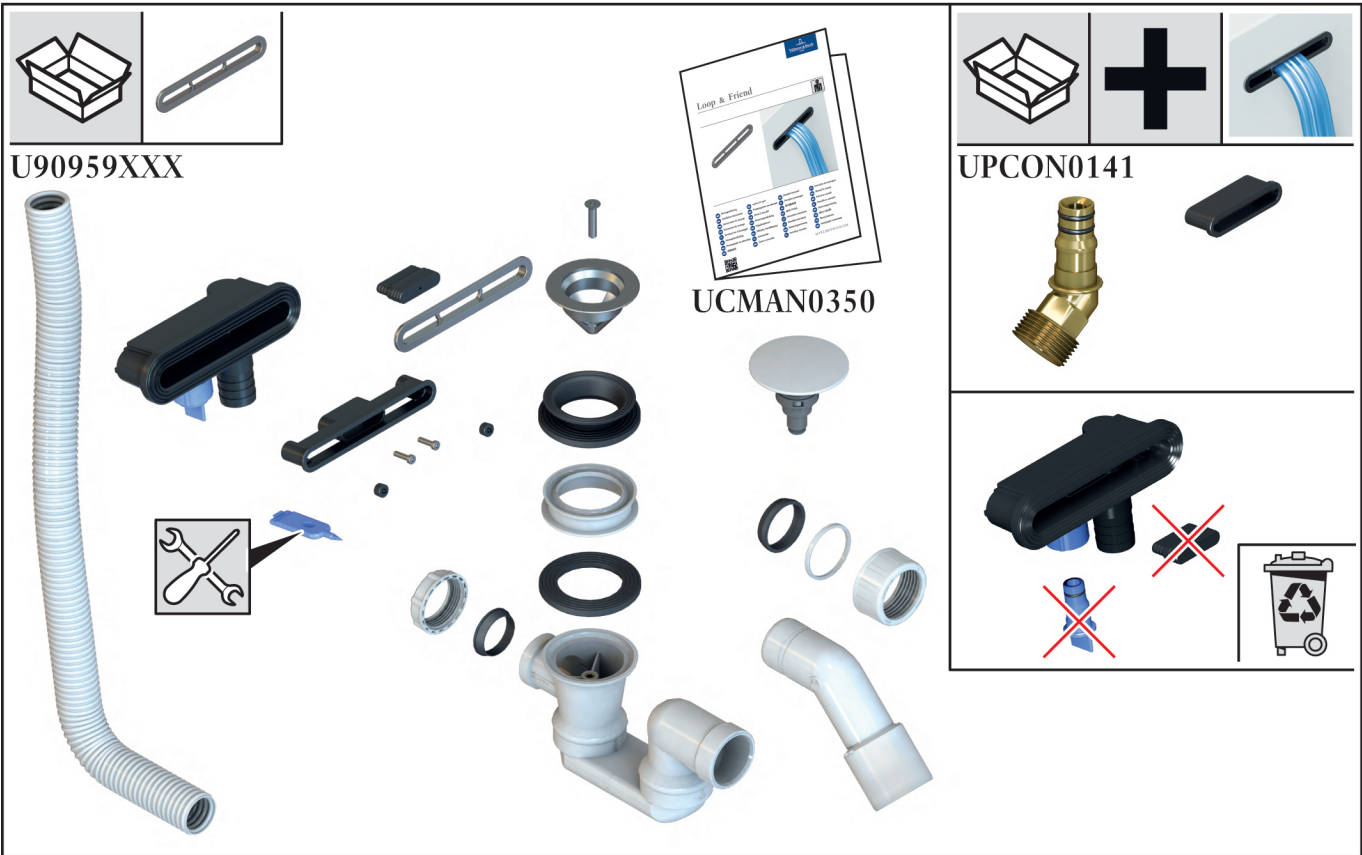

Loop & Friends

- | | | | |
|---------------------------------------|---------------------------------|---------------------------------|----------------------------------|
| DE Montageanleitung | AR دليل التركيب | HU Szerelési útmutató | PT Instruções de montagem |
| EN Installation instructions | BG Ръководство за монтаж | ID Petunjuk pemasangan | RO Manual de montaj |
| ES Instrucciones de montaje | CS Návod k montáži | JA 取付説明書 | SK Návod na montáž |
| FR Instructions de montage | DA Monteringsvejledning | KO 설치 가이드 | SL Navodila za montažo |
| IT Istruzioni per il montaggio | ET Paigaldusjuhend | LT Montavimo instrukcija | SV Monteringsanvisning |
| NL Montagehandleiding | EL Οδηγίες τοποθέτησης | LV Montāžas instrukcija | TH คู่มือการติดตั้ง |
| RU Инструкция по монтажу | FI Asennusohje | NO Monteringsanvisning | TR Montaj kılavuzu |
| ZH 安装说明 | HR Uputa za montažu | PL Instrukcja montażu | UK Інструкція з монтажу |