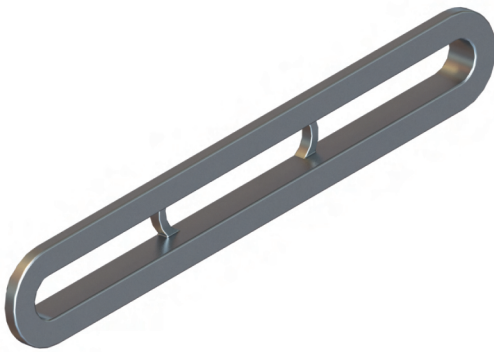

Loop & Friends

- | | | | |
|---------------------------------------|---------------------------------|---------------------------------|----------------------------------|
| DE Montageanleitung | AR دليل التركيب | HU Szerelési útmutató | PT Instruções de montagem |
| EN Installation instructions | BG Ръководство за монтаж | ID Petunjuk pemasangan | RO Manual de montaj |
| ES Instrucciones de montaje | CS Návod k montáži | JA 取付説明書 | SK Návod na montáž |
| FR Instructions de montage | DA Monteringsvejledning | KO 설치 가이드 | SL Navodila za montažo |
| IT Istruzioni per il montaggio | ET Paigaldusjuhend | LT Montavimo instrukcija | SV Monteringsanvisning |
| NL Montagehandleiding | EL Οδηγίες τοποθέτησης | LV Montāžas instrukcija | TH คู่มือการติดตั้ง |
| RU Инструкция по монтажу | FI Asennusohje | NO Monteringsanvisning | TR Montaj kılavuzu |
| ZH 安装说明 | HR Uputa za montažu | PL Instrukcja montażu | UK Інструкція з монтажу |