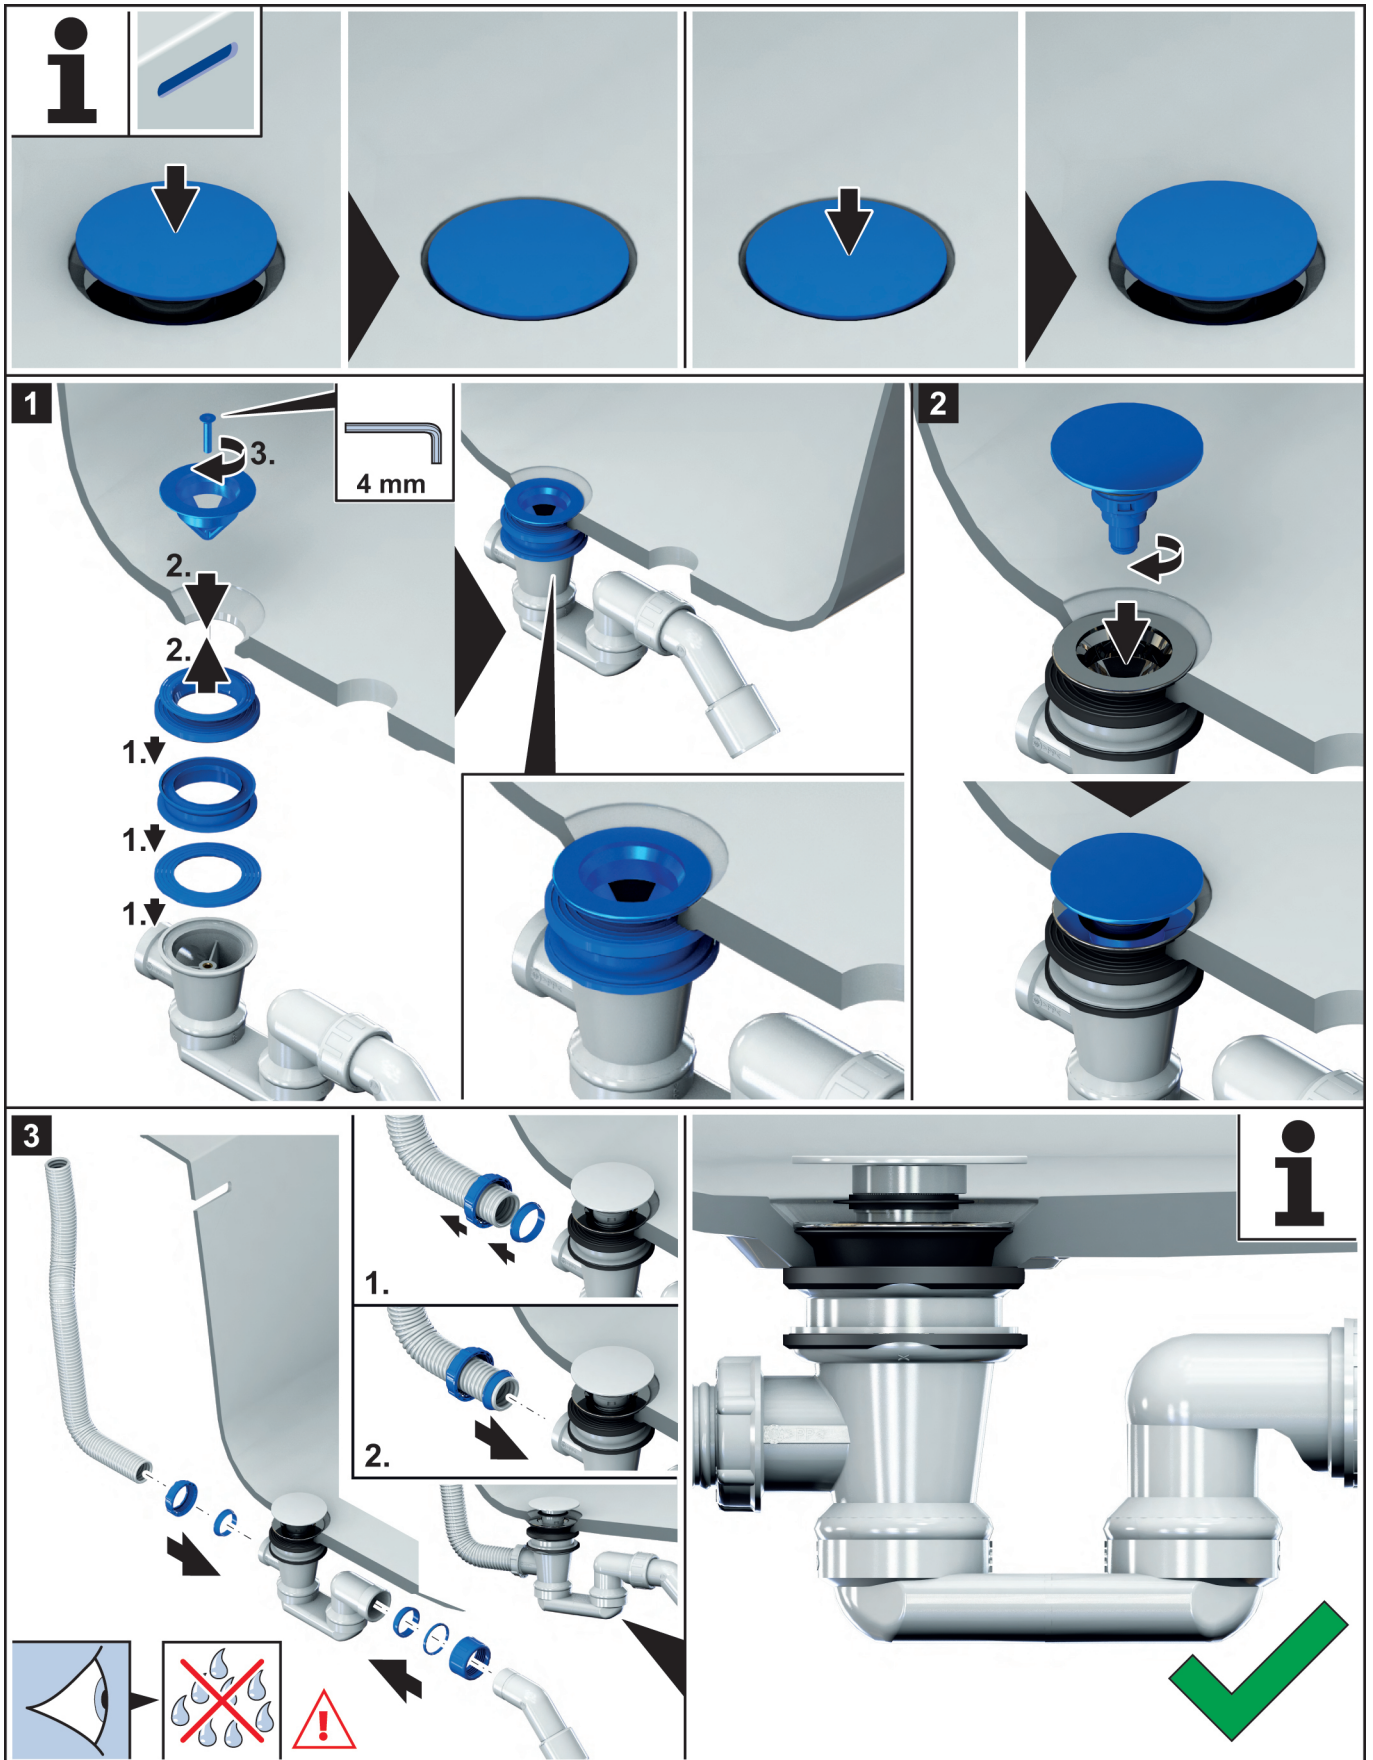

Loop & Friends

- | | | | |
|---------------------------------------|---------------------------------|---------------------------------|----------------------------------|
| DE Montageanleitung | AR دليل التركيب | HU Szerelési útmutató | PT Instruções de montagem |
| EN Installation instructions | BG Ръководство за монтаж | ID Petunjuk pemasangan | RO Manual de montaj |
| ES Instrucciones de montaje | CS Návod k montáži | JA 取付説明書 | SK Návod na montáž |
| FR Instructions de montage | DA Monteringsvejledning | KO 설치 가이드 | SL Navodila za montažo |
| IT Istruzioni per il montaggio | ET Paigaldusjuhend | LT Montavimo instrukcija | SV Monteringsanvisning |
| NL Montagehandleiding | EL Οδηγίες τοποθέτησης | LV Montāžas instrukcija | TH คู่มือการติดตั้ง |
| RU Инструкция по монтажу | FI Asennusohje | NO Monteringsanvisning | TR Montaj kılavuzu |
| ZH 安装说明 | HR Uputa za montažu | PL Instrukcja montażu | UK Інструкція з монтажу |

4

5

6

7

8

9

i

• max. 60 °C
 • max. 18 l/min. (±10%) @ 2.5 bar
 • max. 3.0 bar
 • PH > 4