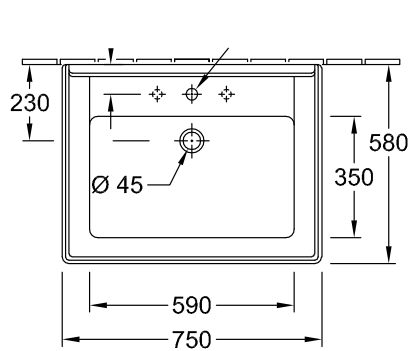

WASCHBECKEN HOMMAGE

PRODUKTINFORMATION

1. POSITION

Artikelnummer	710175R7
Artikeltitel	Villeroy & Boch Hommage Waschbecken, 750 x 580 x 200 mm, Pure Black CeramicPlus, mit Überlauf
Produktbezeichnung	Waschbecken
Kollektion	Hommage
Montage / Montagetyt	Wandmontage
Lieferumfang	1 x Waschbecken
Bestellhinweise	Optional erhältlich: Ablaufventile mit keramischer Abdeckung.
Länge in mm	580
Breite in mm	750
Höhe in mm	200
Innentiefe in mm	160
Gewicht in kg	32,70
Anzahl Hahnloch durchgestochen	1
Position Lochbohrung	mittleres Hahnloch durchgestochen
Express Delivery	Nein
Geeignet für	1-Loch Armatur, passendes Villeroy & Boch-Möbel
Material	Sanitärkeramik
Oberfläche	glänzend
Farbbezeichnung der Farbe	Pure Black CeramicPlus
Mit TitanGlaze	Ja
Mit Überlauf	Ja
EAN Nummer	4065467398097

FARBE

FARBBEZEICHNUNG

Pure Black

TECHNISCHE ZEICHNUNGEN

710175R7

7232 00