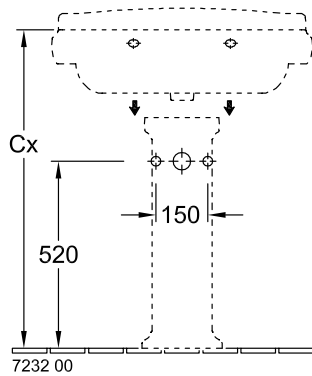

WASCHBECKEN HOMMAGE

PRODUKTINFORMATION

1. POSITION

Artikelnummer	710175R7
Artikeltitel	Villeroy & Boch Hommage Waschbecken, 750 x 580 x 200 mm, Pure Black CeramicPlus, mit Überlauf
Produktbezeichnung	Waschbecken
Kollektion	Hommage
Montage / Montagetyt	Wandmontage
Lieferumfang	1 x Waschbecken
Bestellhinweise	Optional erhältlich: Ablaufventile mit keramischer Abdeckung.
Länge in mm	580
Breite in mm	750
Höhe in mm	200
Innentiefe in mm	160
Gewicht in kg	32,70
Anzahl Hahnloch durchgestochen	1
Position Lochbohrung	mittleres Hahnloch durchgestochen
Express Delivery	Nein
Geeignet für	1-Loch Armatur, passendes Villeroy & Boch-Möbel
Material	Sanitärkeramik
Oberfläche	glänzend
Farbbezeichnung der Farbe	Pure Black CeramicPlus
Mit TitanGlaze	Ja
Mit Überlauf	Ja
EAN Nummer	4065467398097

FARBE

FARBBEZEICHNUNG

Pure Black

TECHNISCHE ZEICHNUNGEN

710175R7

7232 00