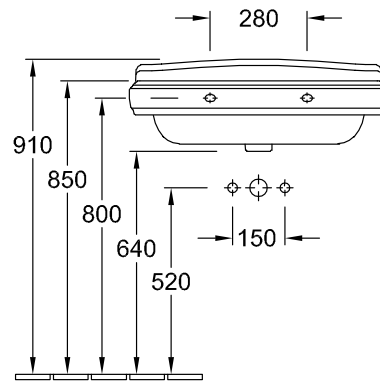

WASCHBECKEN HOMMAGE

PRODUKTINFORMATION

1. POSITION

Artikelnummer	710175R7
Artikeltitel	Villeroy & Boch Hommage Waschbecken, 750 x 580 x 200 mm, Pure Black CeramicPlus, mit Überlauf
Produktbezeichnung	Waschbecken
Kollektion	Hommage
Montage / Montagetyt	Wandmontage
Lieferumfang	1 x Waschbecken
Bestellhinweise	Optional erhältlich: Ablaufventile mit keramischer Abdeckung.
Länge in mm	580
Breite in mm	750
Höhe in mm	200
Innentiefe in mm	160
Gewicht in kg	32,70
Anzahl Hahnloch durchgestochen	1
Position Lochbohrung	mittleres Hahnloch durchgestochen
Express Delivery	Nein
Geeignet für	1-Loch Armatur, passendes Villeroy & Boch-Möbel
Material	Sanitärkeramik
Oberfläche	glänzend
Farbbezeichnung der Farbe	Pure Black CeramicPlus
Mit TitanGlaze	Ja
Mit Überlauf	Ja
EAN Nummer	4065467398097

FARBE

FARBBEZEICHNUNG

Pure Black

TECHNISCHE ZEICHNUNGEN

710175R7

7232 00