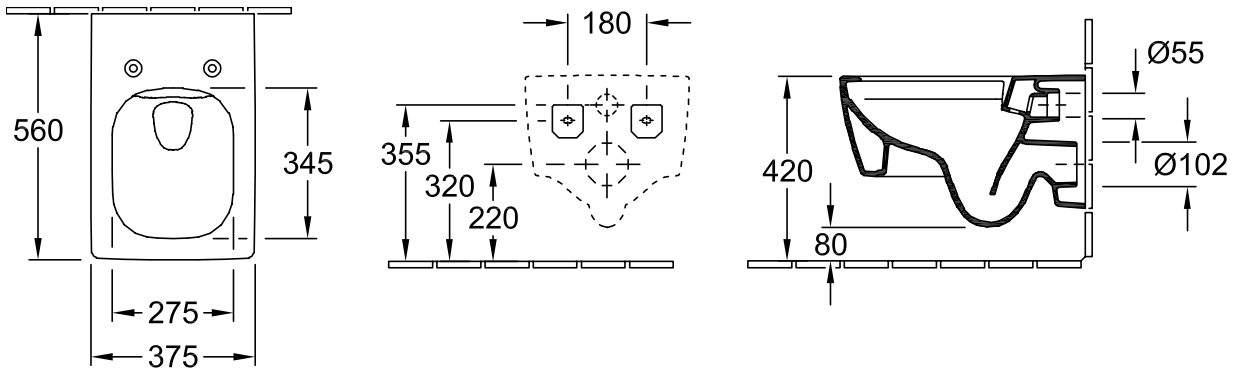

WC MEMENTO 2.0

PRODUKTINFORMATION

1 . POSITION

| | |
|---|--|
| Artikelnummer | 4633R001 |
| Artikeltitel | Villeroy & Boch Memento 2.0 Tiefspül-WC spülrandlos, wandhängend, mit DirectFlush, Weiß Alpin |
| Produktbezeichnung | Tiefspül-WC spülrandlos |
| Kollektion | Memento 2.0 |
| Montage / Montagetyt | Wandhängend |
| Montage-Hinweise | nicht für den Einbau mit Druckspülern geeignet |
| Lieferumfang | 1 x Tiefspül-WC spülrandlos , 1 x Befestigungssatz |
| Bestellhinweise | Bitte WC-Sitz separat bestellen. |
| Länge in mm | 560 |
| Breite in mm | 375 |
| Höhe in mm | 345 |
| Gewicht in kg | 23,65 |
| Geeignet für | Unterputz-Spülkasten |
| Spülrandlos | Ja |
| Innovative Spültechnologie (mit TwistFlush) | Nein |
| Innovative Spültechnologie (mit TwistFlush[e ³]) | Nein |
| Spülungstyp | Tiefspüler |
| Spülvolumen l | 3 / 4,5 l |
| Abgang / Ablauf | Abgang waagrecht |
| Wandhängend - Bodenstehend | wandhängend |
| Leed | 4 |
| Material | Sanitärkeramik |
| Oberfläche | glänzend |
| Farbbezeichnung der Farbe | Weiß Alpin |
| EAN Nummer | 4051202845834 |

FARBE

FARBBEZEICHNUNG

Weiß Alpin

TECHNISCHE ZEICHNUNGEN

4633R001

EXPLOSIONSZEICHNUNGEN

ERSATZTEILLISTE

| Nr. | Artikel Nr. | Beschreibung | Anzahl |
|-----|-------------|------------------|--------|
| 0 | 92219900 | Befestigungssatz | 1 |