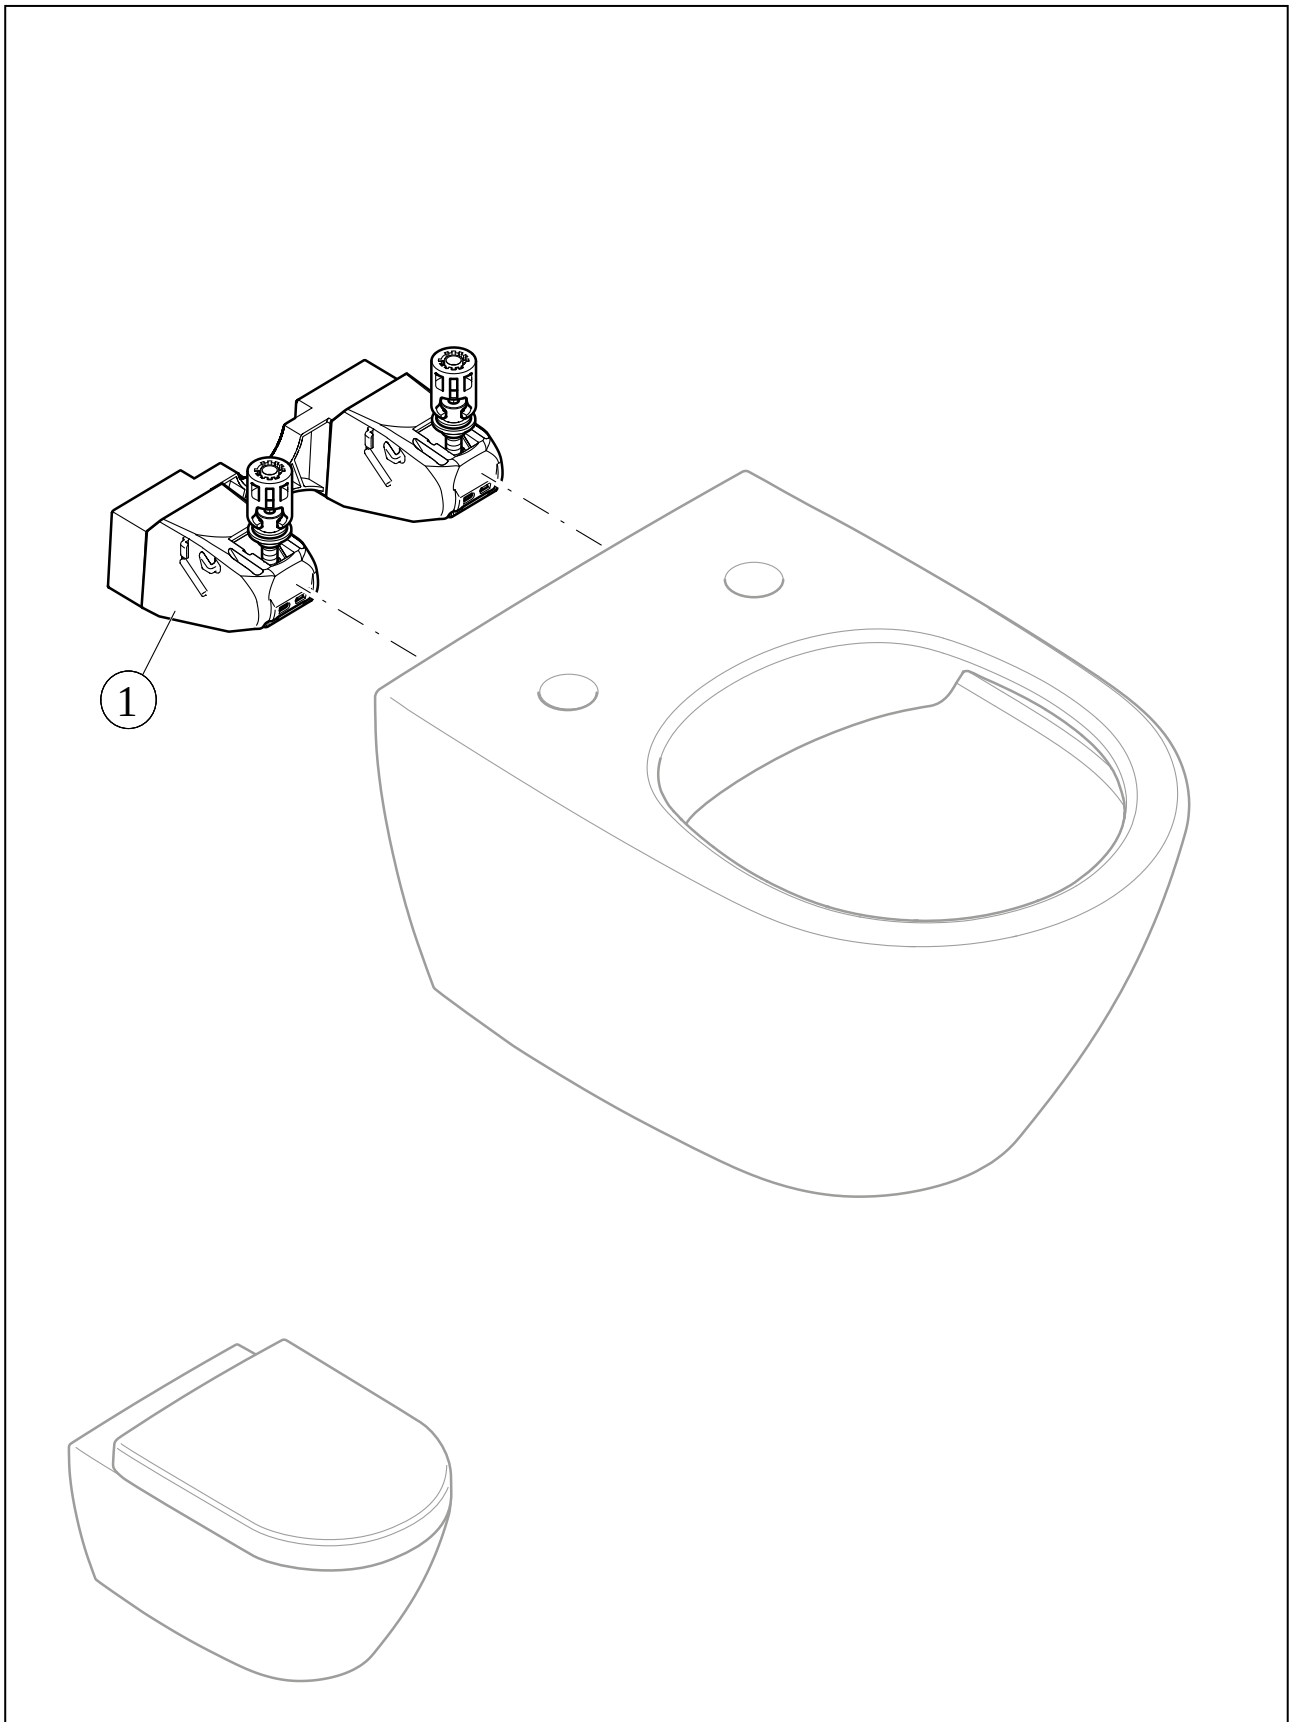

WC MEMENTO 2.0

PRODUKTINFORMATION

1 . POSITION

| | |
|---|--|
| Artikelnummer | 4633R001 |
| Artikeltitel | Villeroy & Boch Memento 2.0 Tiefspül-WC spülrandlos, wandhängend, mit DirectFlush, Weiß Alpin |
| Produktbezeichnung | Tiefspül-WC spülrandlos |
| Kollektion | Memento 2.0 |
| Montage / Montagetyt | Wandhängend |
| Montage-Hinweise | nicht für den Einbau mit Druckspülern geeignet |
| Lieferumfang | 1 x Tiefspül-WC spülrandlos , 1 x Befestigungssatz |
| Bestellhinweise | Bitte WC-Sitz separat bestellen. |
| Länge in mm | 560 |
| Breite in mm | 375 |
| Höhe in mm | 345 |
| Gewicht in kg | 23,65 |
| Geeignet für | Unterputz-Spülkasten |
| Spülrandlos | Ja |
| Innovative Spültechnologie (mit TwistFlush) | Nein |
| Innovative Spültechnologie (mit TwistFlush[e ³]) | Nein |
| Spülungstyp | Tiefspüler |
| Spülvolumen l | 3 / 4,5 l |
| Abgang / Ablauf | Abgang waagrecht |
| Wandhängend - Bodenstehend | wandhängend |
| Leed | 4 |
| Material | Sanitärkeramik |
| Oberfläche | glänzend |
| Farbbezeichnung der Farbe | Weiß Alpin |
| EAN Nummer | 4051202845834 |

FARBE

FARBBEZEICHNUNG

Weiß Alpin

TECHNISCHE ZEICHNUNGEN

4633R001

EXPLOSIONSZEICHNUNGEN

ERSATZTEILLISTE

| Nr. | Artikel Nr. | Beschreibung | Anzahl |
|-----|-------------|------------------|--------|
| 0 | 92219900 | Befestigungssatz | 1 |