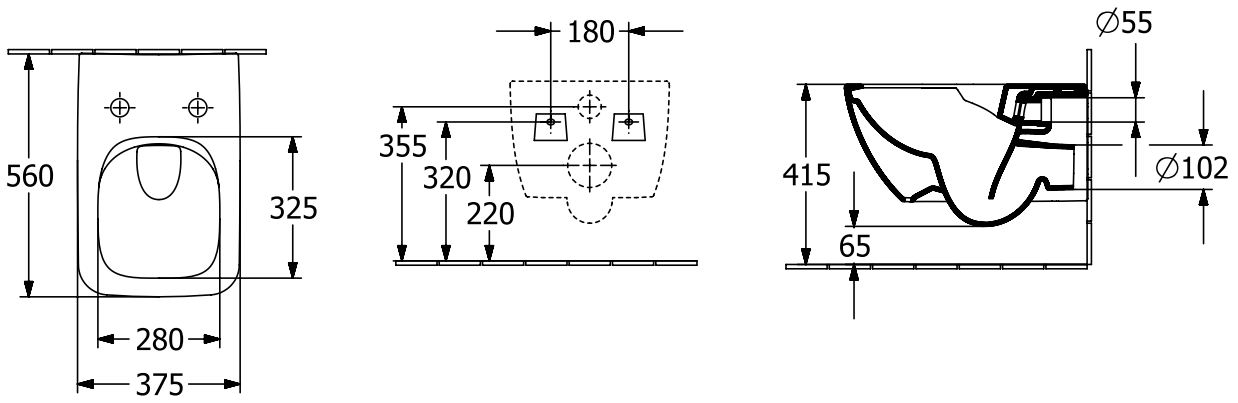

TECHNISCHE ZEICHNUNGEN

4611R001