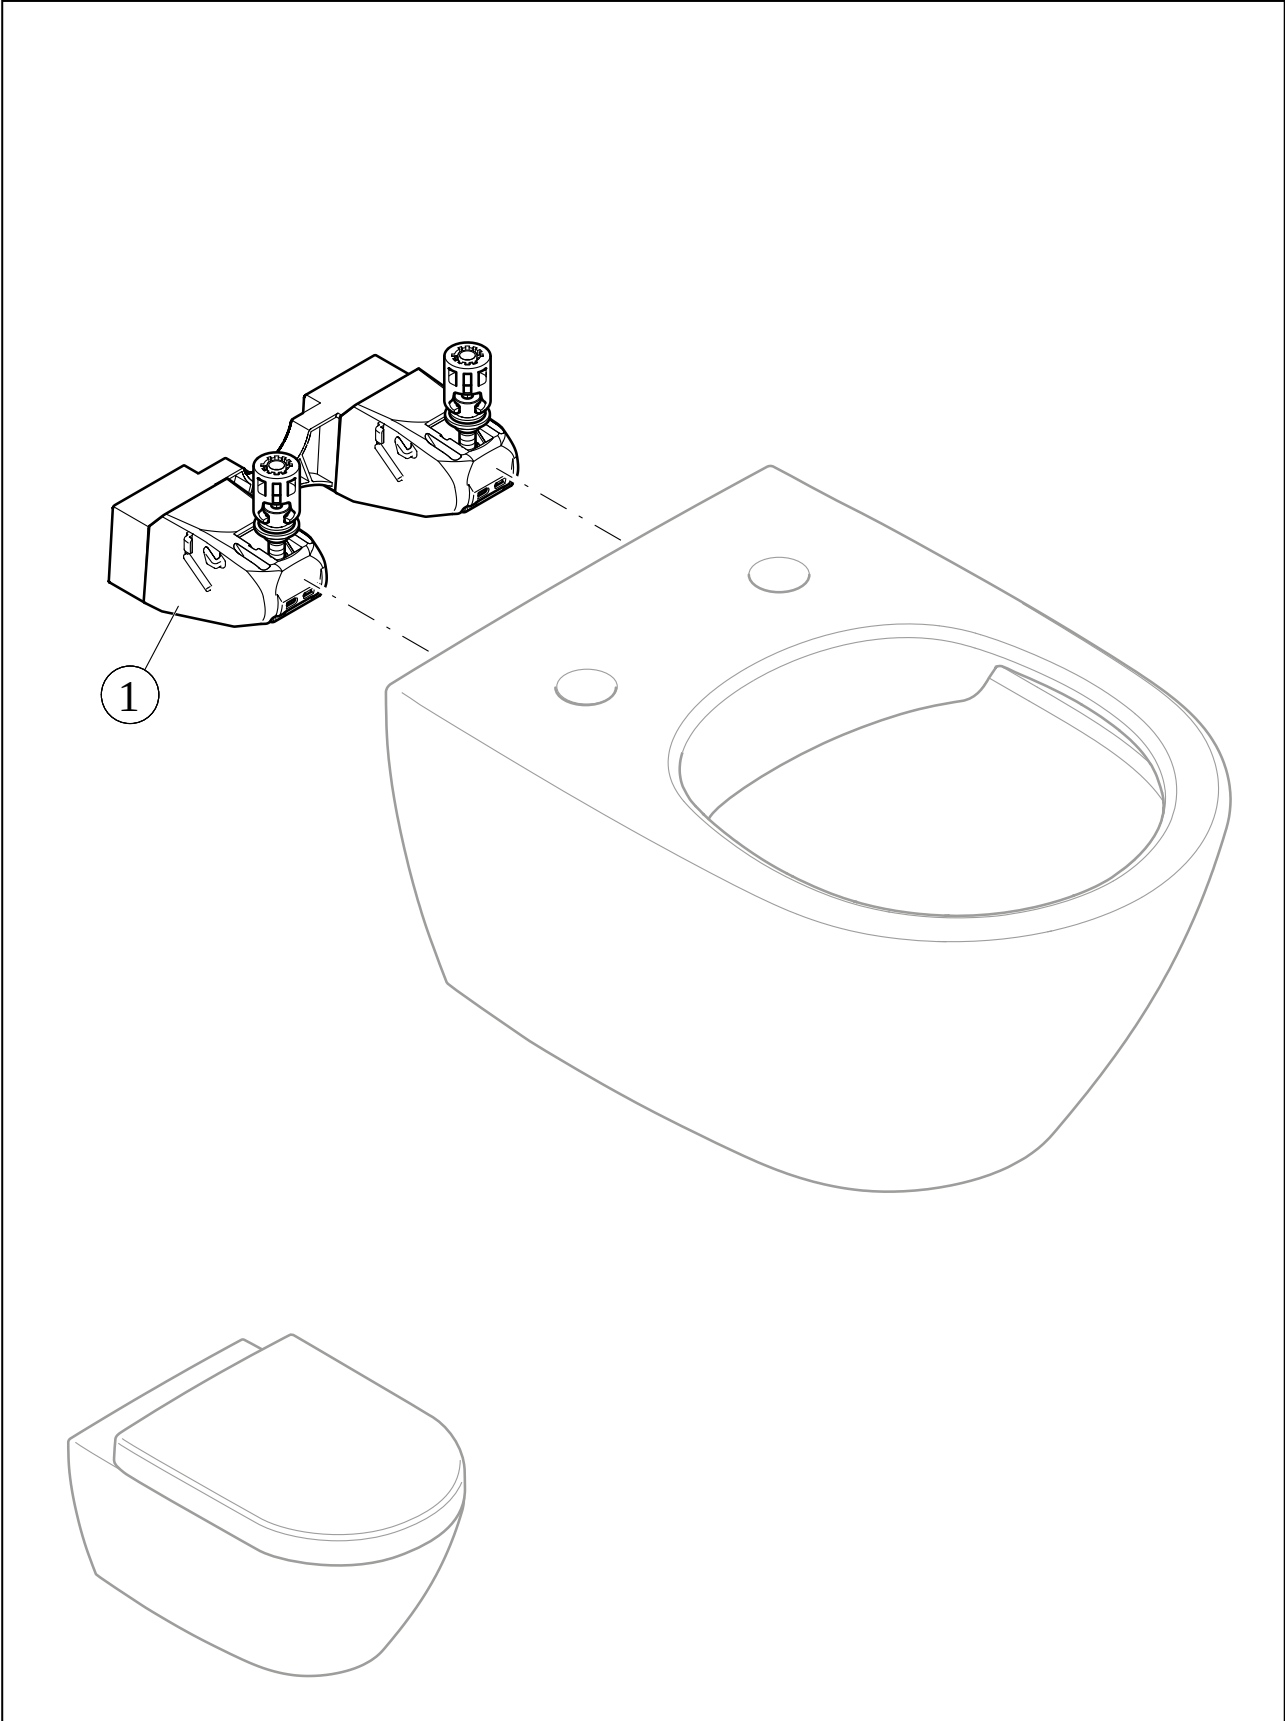

## WC VENTICELLO

#### 1. POSITION

|  |  |
|--|--|
| <b>Artikelnummer</b>   | <b>4611R001</b>  |
| Artikeltitel   | Villeroy & Boch Venticello Tiefspül-WC spülrandlos, wandhängend, mit DirectFlush, Weiß Alpin |
| Produktbezeichnung   | Tiefspül-WC spülrandlos  |
| Kollektion   | Venticello   |
| Montage / Montagetyp   | Wandhängend  |
| Montage-Hinweise   | nicht für den Einbau mit Druckspülern geeignet   |
| Lieferumfang   | 1 x Tiefspül-WC spülrandlos , 1 x Befestigungssatz   |
| Bestellhinweise  | Bitte WC-Sitz separat bestellen.   |
| Länge in mm  | 560  |
| Breite in mm   | 375  |
| Höhe in mm   | 340  |
| Gewicht in kg  | 28,20  |
| Geeignet für   | Unterputz-Spülkasten   |
| Spülrandlos  | Ja   |
| Innovative Spültechnologie (mit TwistFlush)                  | Nein   |
| Innovative Spültechnologie (mit TwistFlush[e <sup>3</sup> ]) | Nein   |
| Spülungstyp  | Tiefspüler   |
| Spülvolumen l  | 3 / 4,5 l  |
| Abgang / Ablauf  | Abgang waagrecht   |
| Wandhängend - Bodenstehend                                   | wandhängend  |
| Leed   | 4  |
| Material   | Sanitärkeramik   |
| Oberfläche   | glänzend   |
| Farbbezeichnung der Farbe                                    | Weiß Alpin   |
| EAN Nummer   | 4051202318703  |

#### FARBBEZEICHNUNG

Weiß Alpin

TECHNISCHE ZEICHNUNGEN

4611R001

EXPLOSIONSZEICHNUNGEN

ERSATZTEILLISTE

| Nr. | Artikel Nr. | Beschreibung     | Anzahl |
|-----|-------------|------------------|--------|
| 0   | 92219900    | Befestigungssatz | 1      |