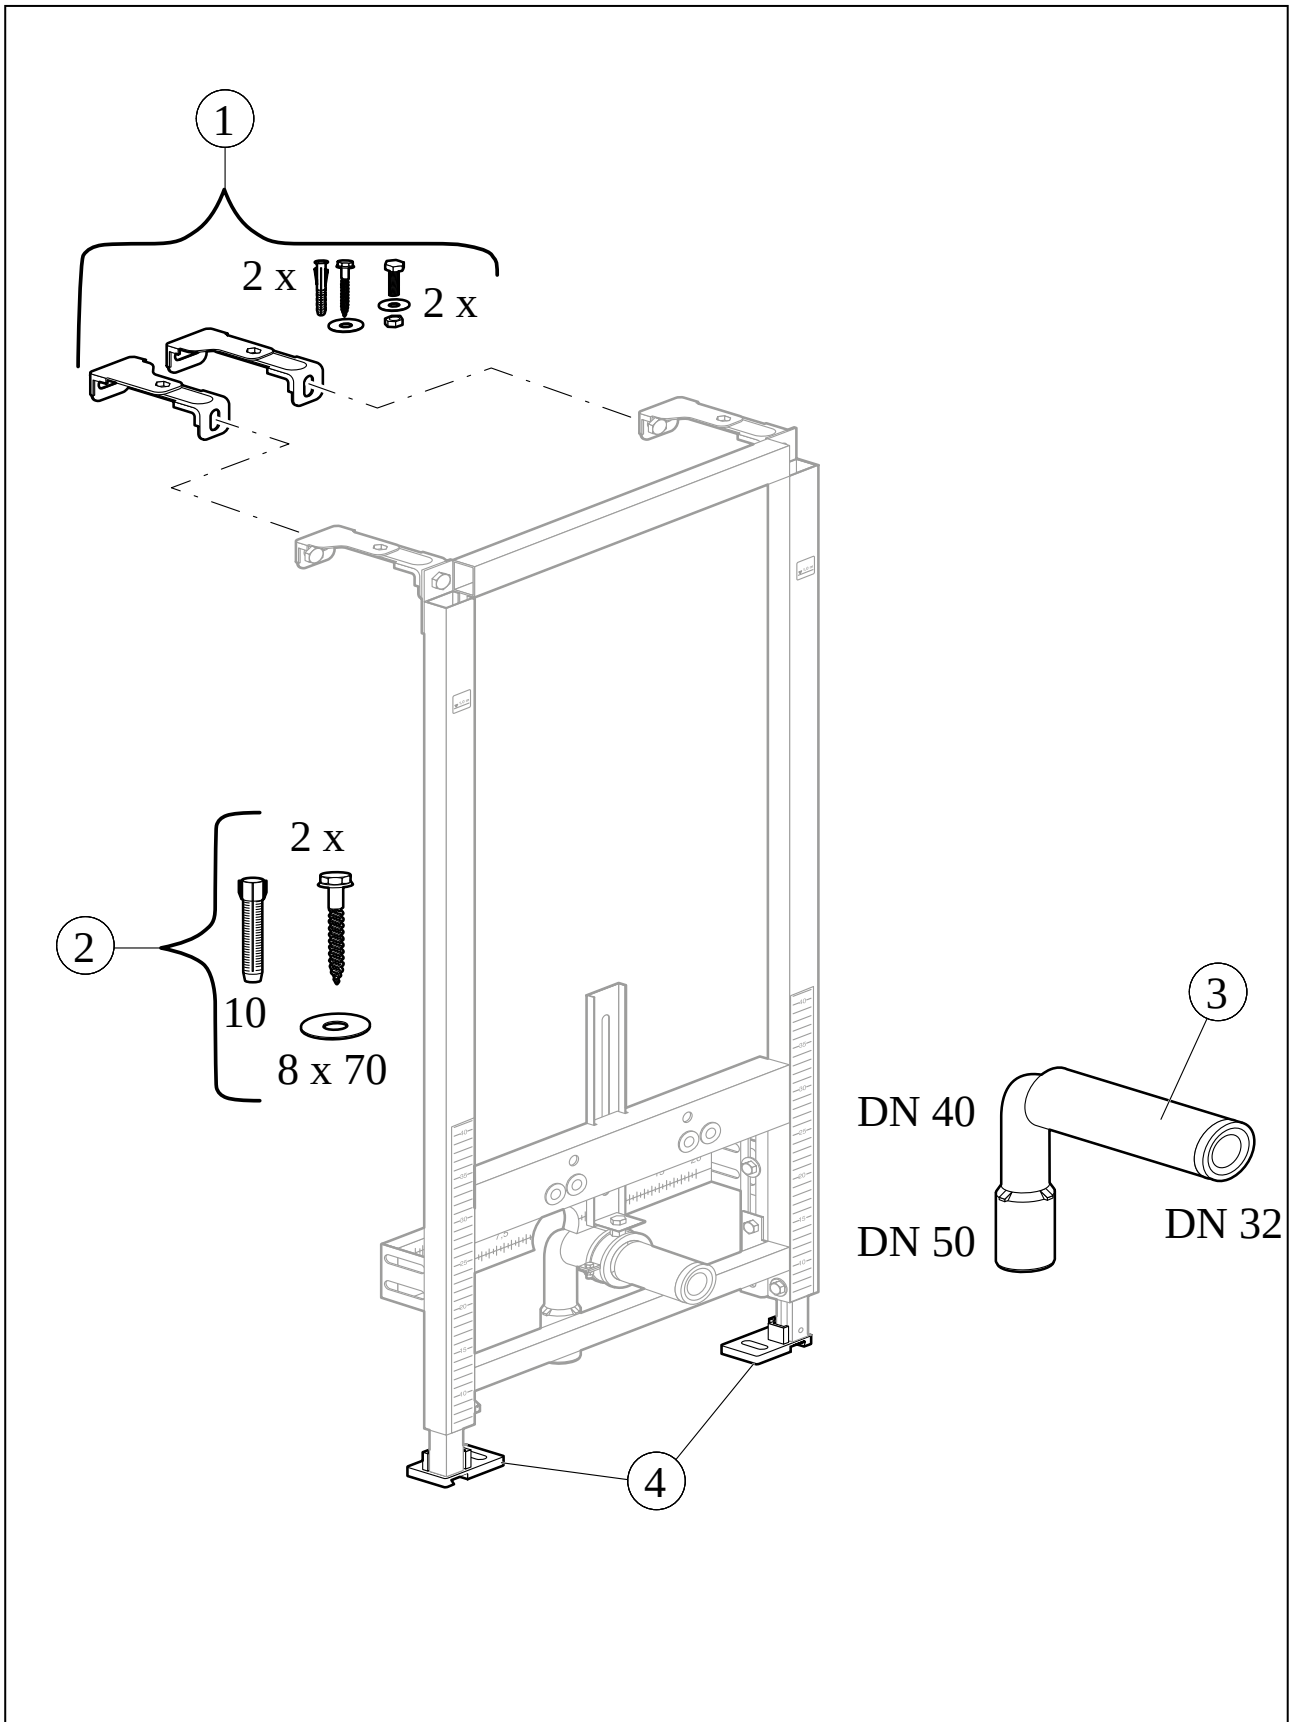

VORWANDELEMENTE VICONNECT INSTALLATIONSSYSTEME

PRODUKTINFORMATION

1 . POSITION

Artikelnummer	92214800
Artikeltitel	Villeroy & Boch ViConnect Installationssysteme Bidet-Vorwandelement, für Trockenbau, 525 x 1120 x 100 mm
Produktbezeichnung	Bidet-Vorwandelement
Kollektion	ViConnect Installationssysteme
Montage / Montagetyp	Trockenbau
Montage-Hinweise	zur Trockenverkleidung, Einbau vor Massivwand, in Leichtbau-Ständerwand u.v.m Verstellbereich Füße von Rohfußboden bis OKFFB: 0-200 mm Tiefenverstellung Vorderkante Element: 135-205 mm
Lieferumfang	1 x Vorwandelement , 1 x Montageset
Länge in mm	100
Breite in mm	525
Höhe in mm	1120
Gewicht in kg	10,54
Material	Stahl
EAN Nummer	4051202497613

TECHNISCHE ZEICHNUNGEN

92214800

EXPLOSIONSZEICHNUNGEN

ERSATZTEILLISTE

Nr.	Artikel Nr.	Beschreibung	Anzahl
1	92211100	Befestigungssatz	1
2	92217500	Befestigungssatz	1
3	92218300	Ablaufbogen Waschbecken und Bidet wandhängend	1
4	92173600	Systemfußplatte	1