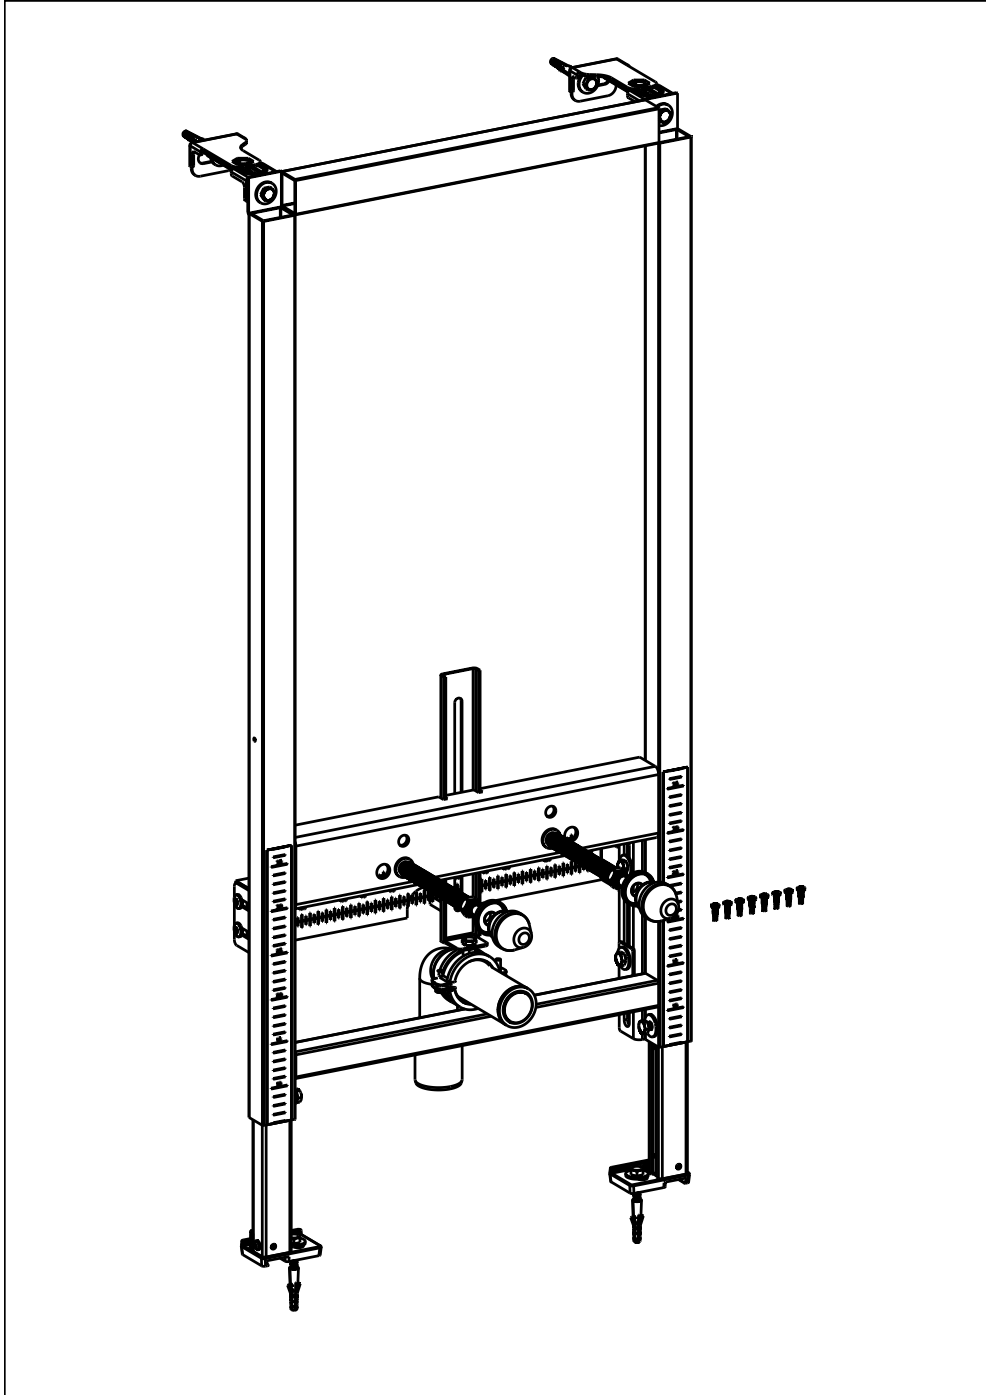

VORWANDELEMENTE VICONNECT INSTALLATIONSSYSTEME

PRODUKTINFORMATION

1 . POSITION

Artikelnummer	92214800
Artikeltitel	Villeroy & Boch ViConnect Installationssysteme Bidet-Vorwandelement, für Trockenbau, 525 x 1120 x 100 mm
Produktbezeichnung	Bidet-Vorwandelement
Kollektion	ViConnect Installationssysteme
Montage / Montagetyp	Trockenbau
Montage-Hinweise	zur Trockenverkleidung, Einbau vor Massivwand, in Leichtbau-Ständerwand u.v.m Verstellbereich Füße von Rohfußboden bis OKFFB: 0-200 mm Tiefenverstellung Vorderkante Element: 135-205 mm
Lieferumfang	1 x Vorwandelement , 1 x Montageset
Länge in mm	100
Breite in mm	525
Höhe in mm	1120
Gewicht in kg	10,54
Material	Stahl
EAN Nummer	4051202497613

TECHNISCHE ZEICHNUNGEN

92214800

EXPLOSIONSZEICHNUNGEN

ERSATZTEILLISTE

Nr.	Artikel Nr.	Beschreibung	Anzahl
1	92211100	Befestigungssatz	1
2	92217500	Befestigungssatz	1
3	92218300	Ablaufbogen Waschbecken und Bidet wandhängend	1
4	92173600	Systemfußplatte	1