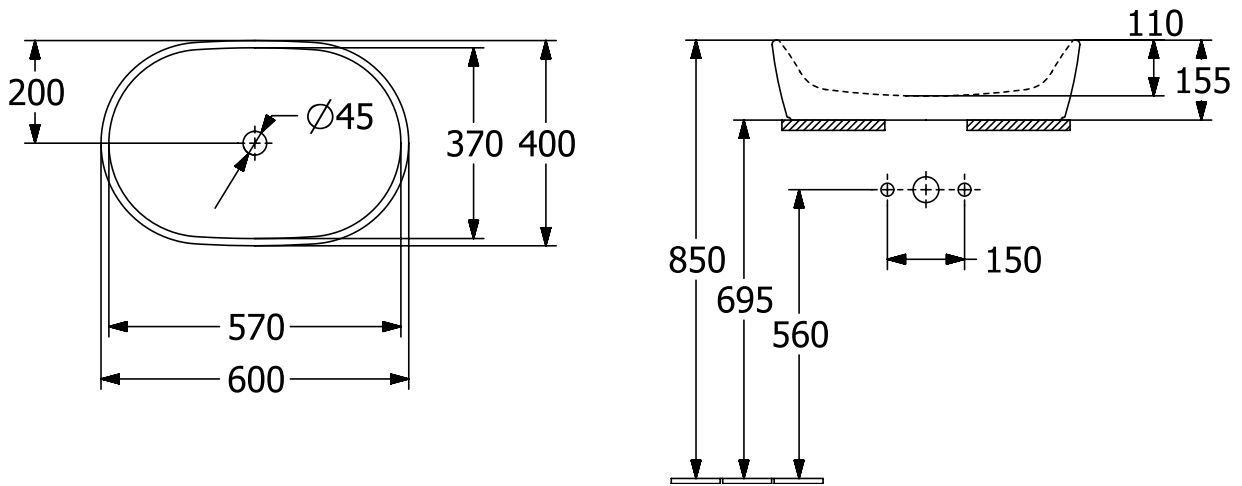

WASCHBECKEN ARCHITECTURA

PRODUKTINFORMATION

1. POSITION

Artikelnummer	5A266001
Artikeltitel	Villeroy & Boch Architectura Aufsatzwaschbecken, 600 x 400 x 155 mm, Weiß Alpin, mit Überlauf
Produktbezeichnung	Aufsatzwaschbecken
Kollektion	Architectura
Montage / Montagetyp	Aufsatz
Lieferumfang	1 x Aufsatzwaschbecken , 1 x Fixierungsset mit Ausschnittschablone
Bestellhinweise	Optional erhältlich: Ablaufventile mit keramischer Abdeckung.
Länge in mm	400
Breite in mm	600
Höhe in mm	155
Innentiefe in mm	108
Gewicht in kg	14,00
Express Delivery	Nein
Geeignet für	Wandauslaufarmatur, Armatur mit erhöhtem Standfuß passendes Villeroy & Boch-Möbel
Material	Sanitärkeramik
Oberfläche	glänzend
Farbbezeichnung der Farbe	Weiß Alpin
Mit TitanGlaze	Nein
Mit Überlauf	Ja
EAN Nummer	4062373806777

FARBE

FARBBEZEICHNUNG

Weiß Alpin

TECHNISCHE ZEICHNUNGEN

5A266001

EXPLOSIONSZEICHNUNGEN

ERSATZTEILLISTE

Nr.	Artikel Nr.	Beschreibung	Anzahl
1	92181700	Befestigungssatz	1