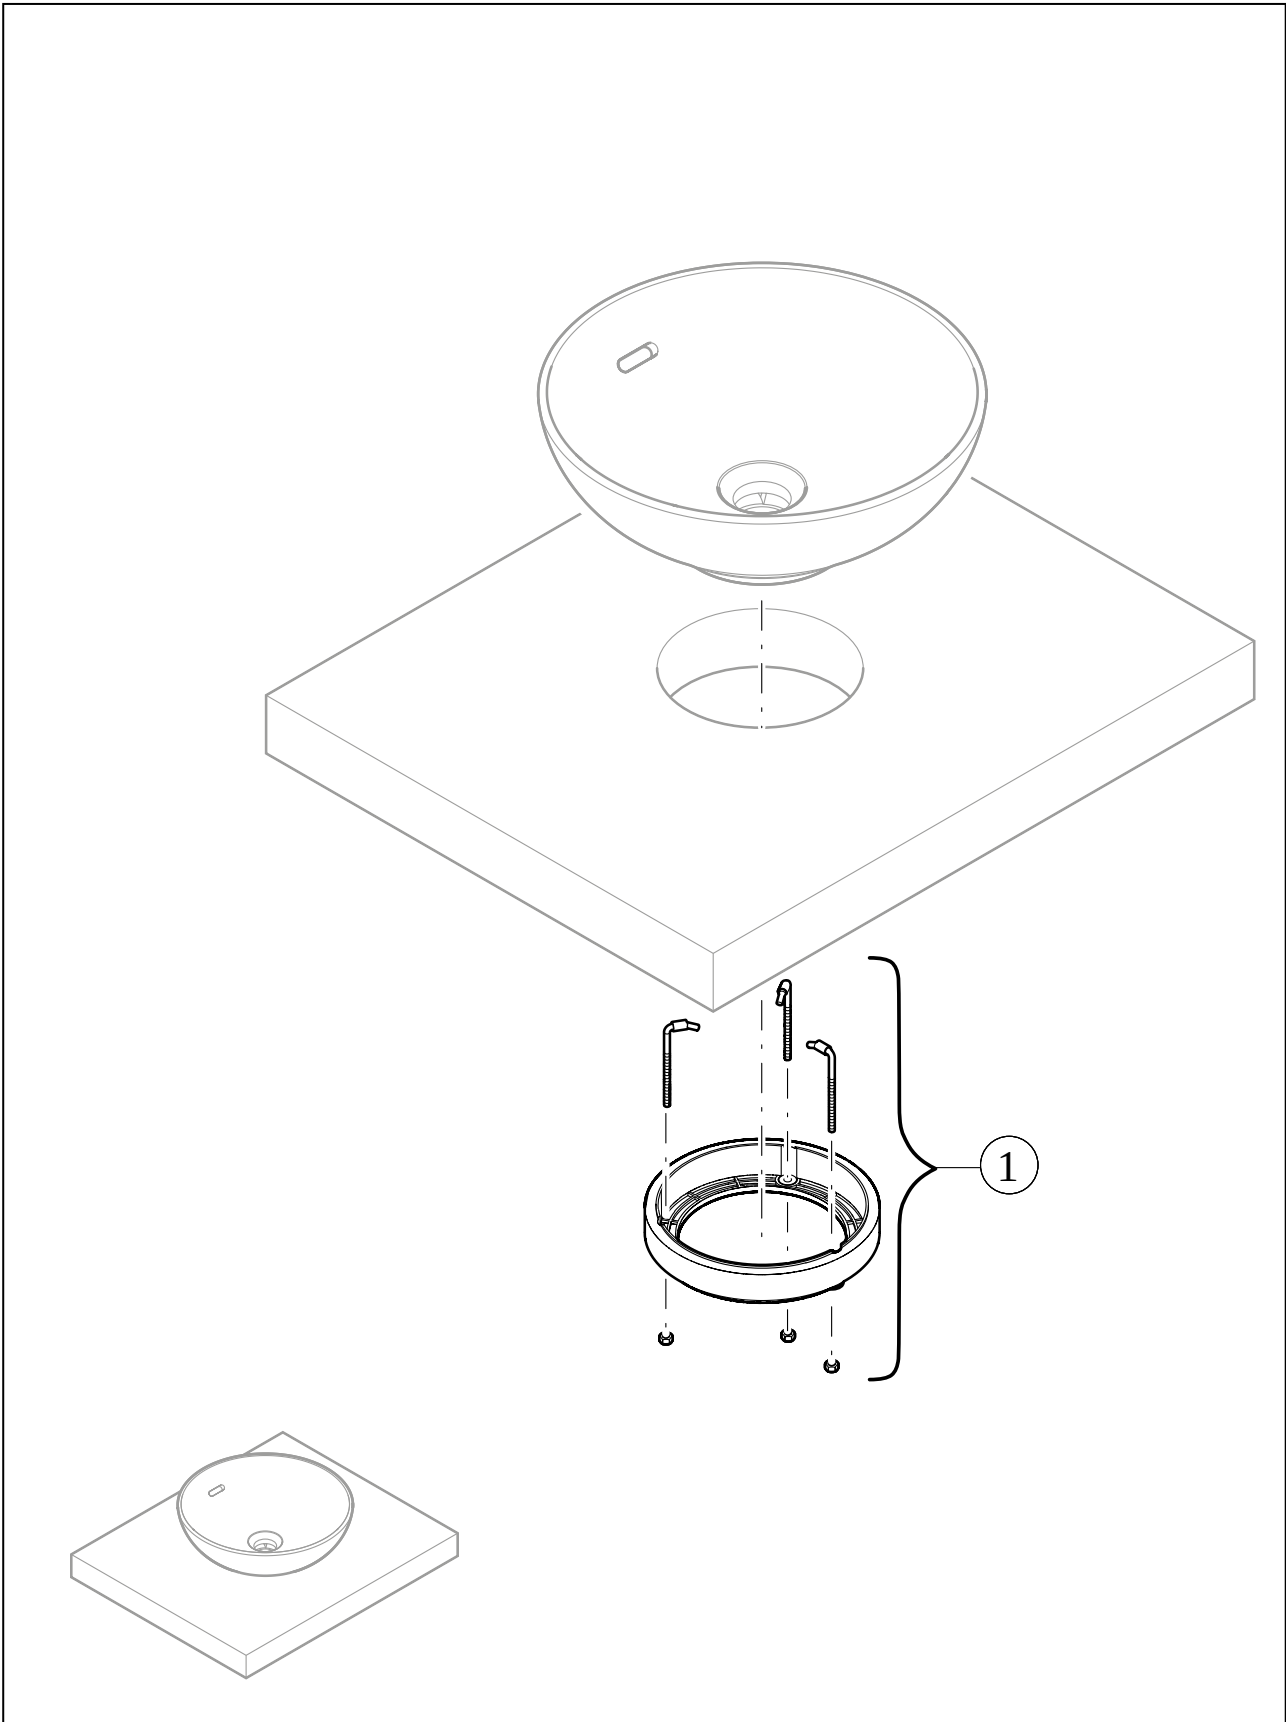

WASCHBECKEN ARCHITECTURA

PRODUKTINFORMATION

1. POSITION

Artikelnummer	5A266001
Artikeltitel	Villeroy & Boch Architectura Aufsatzwaschbecken, 600 x 400 x 155 mm, Weiß Alpin, mit Überlauf
Produktbezeichnung	Aufsatzwaschbecken
Kollektion	Architectura
Montage / Montagetyp	Aufsatz
Lieferumfang	1 x Aufsatzwaschbecken , 1 x Fixierungsset mit Ausschnittschablone
Bestellhinweise	Optional erhältlich: Ablaufventile mit keramischer Abdeckung.
Länge in mm	400
Breite in mm	600
Höhe in mm	155
Innentiefe in mm	108
Gewicht in kg	14,00
Express Delivery	Nein
Geeignet für	Wandauslaufarmatur, Armatur mit erhöhtem Standfuß passendes Villeroy & Boch-Möbel
Material	Sanitärkeramik
Oberfläche	glänzend
Farbbezeichnung der Farbe	Weiß Alpin
Mit TitanGlaze	Nein
Mit Überlauf	Ja
EAN Nummer	4062373806777

FARBE

FARBBEZEICHNUNG

Weiß Alpin

TECHNISCHE ZEICHNUNGEN

5A266001

EXPLOSIONSZEICHNUNGEN

ERSATZTEILLISTE

Nr.	Artikel Nr.	Beschreibung	Anzahl
1	92181700	Befestigungssatz	1