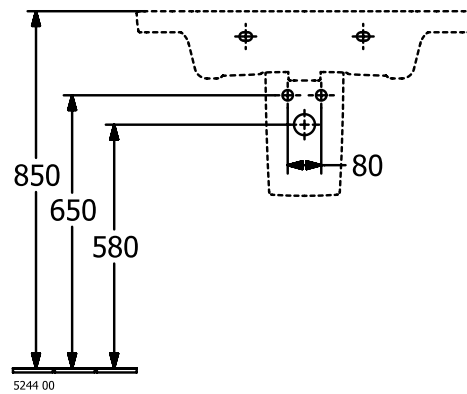

WASCHBECKEN SUBWAY 3.0

PRODUKTINFORMATION

1. POSITION

Artikelnummer	4A708301
Artikeltitel	Villeroy & Boch Subway 3.0 Schrankwaschtisch, 800 x 470 x 165 mm, Weiß Alpin, ohne Überlauf
Produktbezeichnung	Schrankwaschtisch
Kollektion	Subway 3.0
Montage / Montagetyt	Wandmontage
Lieferumfang	1 x Schrankwaschtisch
Bestellhinweise	Bitte nicht verschliessbares Ablaufventil separat bestellen. Optional erhältlich: Ablaufventile mit keramischer Abdeckung.
Länge in mm	470
Breite in mm	800
Höhe in mm	165
Innentiefe in mm	120
Gewicht in kg	23,70
Express Delivery	Nein
Geeignet für	Wandauslaufarmatur, passendes Villeroy & Boch-Möbel
Material	TitanCeram
Oberfläche	glänzend
Farbbezeichnung der Farbe	Weiß Alpin
Mit TitanGlaze	Nein
Mit Überlauf	Nein
EAN Nummer	4062373810545

FARBE

FARBBEZEICHNUNG

Weiß Alpin

TECHNISCHE ZEICHNUNGEN

4A708301

5243 00

5244 00