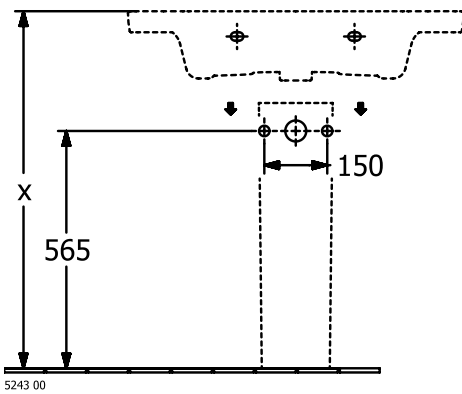

WASCHBECKEN SUBWAY 3.0

PRODUKTINFORMATION

1. POSITION

Artikelnummer	4A708301
Artikeltitel	Villeroy & Boch Subway 3.0 Schrankwaschtisch, 800 x 470 x 165 mm, Weiß Alpin, ohne Überlauf
Produktbezeichnung	Schrankwaschtisch
Kollektion	Subway 3.0
Montage / Montagetyt	Wandmontage
Lieferumfang	1 x Schrankwaschtisch
Bestellhinweise	Bitte nicht verschliessbares Ablaufventil separat bestellen. Optional erhältlich: Ablaufventile mit keramischer Abdeckung.
Länge in mm	470
Breite in mm	800
Höhe in mm	165
Innentiefe in mm	120
Gewicht in kg	23,70
Express Delivery	Nein
Geeignet für	Wandauslaufarmatur, passendes Villeroy & Boch-Möbel
Material	TitanCeram
Oberfläche	glänzend
Farbbezeichnung der Farbe	Weiß Alpin
Mit TitanGlaze	Nein
Mit Überlauf	Nein
EAN Nummer	4062373810545

FARBE

FARBBEZEICHNUNG

Weiß Alpin

TECHNISCHE ZEICHNUNGEN

4A708301

5243 00

5244 00