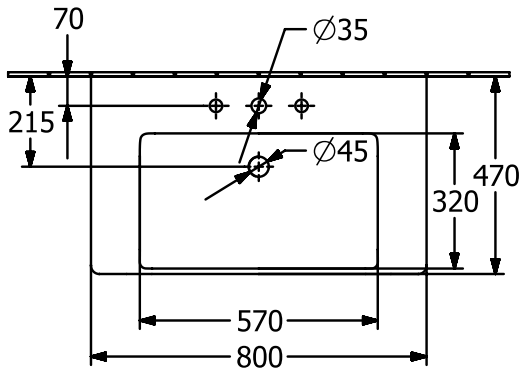

WASCHBECKEN SUBWAY 3.0

PRODUKTINFORMATION

1. POSITION

Artikelnummer	4A708301
Artikeltitel	Villeroy & Boch Subway 3.0 Schrankwaschtisch, 800 x 470 x 165 mm, Weiß Alpin, ohne Überlauf
Produktbezeichnung	Schrankwaschtisch
Kollektion	Subway 3.0
Montage / Montagetyt	Wandmontage
Lieferumfang	1 x Schrankwaschtisch
Bestellhinweise	Bitte nicht verschliessbares Ablaufventil separat bestellen. Optional erhältlich: Ablaufventile mit keramischer Abdeckung.
Länge in mm	470
Breite in mm	800
Höhe in mm	165
Innentiefe in mm	120
Gewicht in kg	23,70
Express Delivery	Nein
Geeignet für	Wandauslaufarmatur, passendes Villeroy & Boch-Möbel
Material	TitanCeram
Oberfläche	glänzend
Farbbezeichnung der Farbe	Weiß Alpin
Mit TitanGlaze	Nein
Mit Überlauf	Nein
EAN Nummer	4062373810545

FARBE

FARBBEZEICHNUNG

Weiß Alpin

TECHNISCHE ZEICHNUNGEN

4A708301

5243 00

5244 00