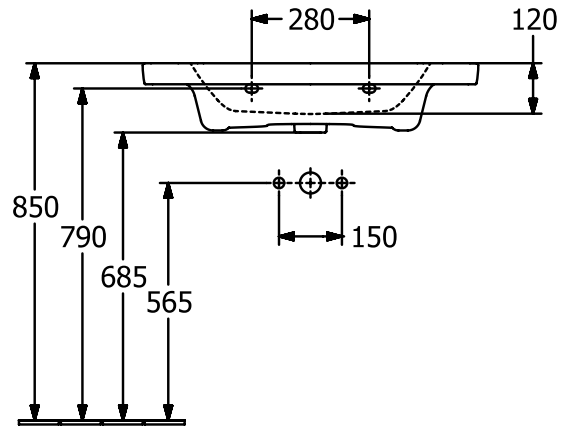

WASCHBECKEN SUBWAY 3.0

PRODUKTINFORMATION

1. POSITION

Artikelnummer	4A708301
Artikeltitel	Villeroy & Boch Subway 3.0 Schrankwaschtisch, 800 x 470 x 165 mm, Weiß Alpin, ohne Überlauf
Produktbezeichnung	Schrankwaschtisch
Kollektion	Subway 3.0
Montage / Montagetyt	Wandmontage
Lieferumfang	1 x Schrankwaschtisch
Bestellhinweise	Bitte nicht verschliessbares Ablaufventil separat bestellen. Optional erhältlich: Ablaufventile mit keramischer Abdeckung.
Länge in mm	470
Breite in mm	800
Höhe in mm	165
Innentiefe in mm	120
Gewicht in kg	23,70
Express Delivery	Nein
Geeignet für	Wandauslaufarmatur, passendes Villeroy & Boch-Möbel
Material	TitanCeram
Oberfläche	glänzend
Farbbezeichnung der Farbe	Weiß Alpin
Mit TitanGlaze	Nein
Mit Überlauf	Nein
EAN Nummer	4062373810545

FARBE

FARBBEZEICHNUNG

Weiß Alpin

TECHNISCHE ZEICHNUNGEN

4A708301

5243 00

5244 00