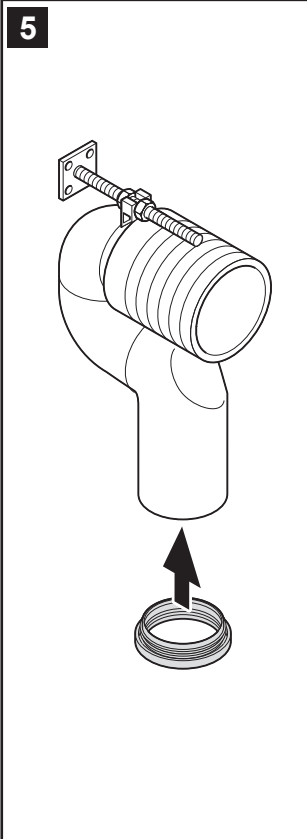

General Instruction

General
Instruction

Villeroy & Boch

- DE** Montageanleitung
WC mit Spülkasten, verdeckte Befestigung
- EN** Installation Instructions
WC with cistern, concealed fixation
- ES** Instrucciones de montaje
Inodoro con cisterna, fijación oculta
- FR** Instructions de montage
WC avec réservoir, fixation invisible

- IT** Istruzioni di montaggio
WC con cassetta di risciacquo, fissaggio nascosto
- NL** Montage-instructie
WC met spoelbak, verborgen bevestiging
- RU** Инструкция по монтажу
Унитаз со сливным бачком, скрытое крепление
- ZH** 装配说明
马桶含冲水箱，隐藏式安装