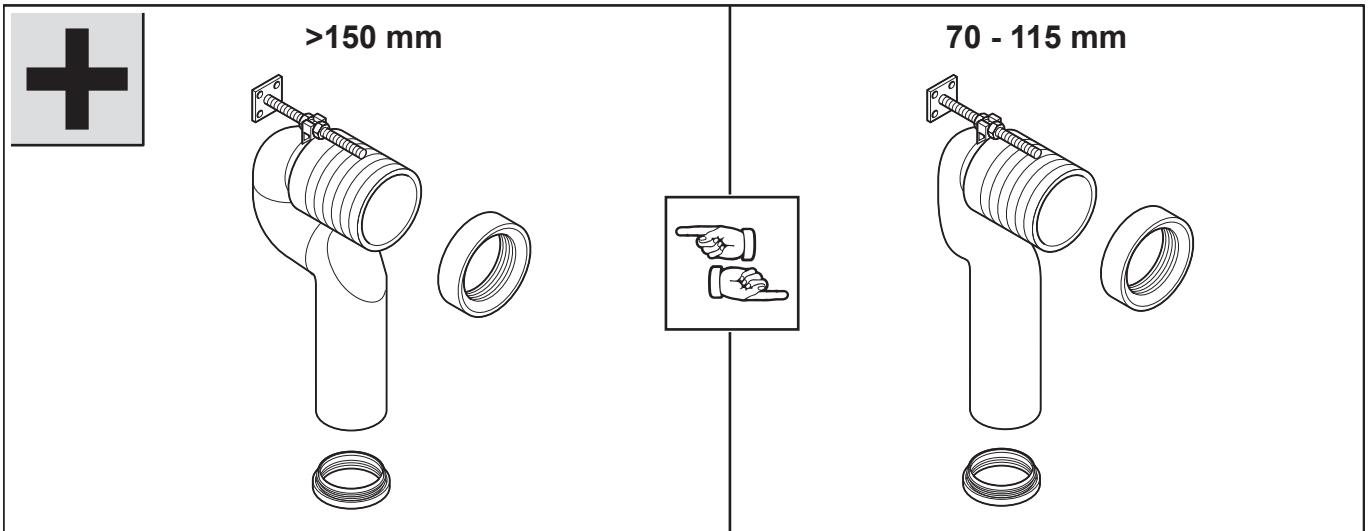

General Instruction

General
Instruction

Villeroy & Boch

- DE** Montageanleitung
WC mit Spülkasten, verdeckte Befestigung
- EN** Installation Instructions
WC with cistern, concealed fixation
- ES** Instrucciones de montaje
Inodoro con cisterna, fijación oculta
- FR** Instructions de montage
WC avec réservoir, fixation invisible

- IT** Istruzioni di montaggio
WC con cassetta di risciacquo, fissaggio nascosto
- NL** Montage-instructie
WC met spoelbak, verborgen bevestiging
- RU** Инструкция по монтажу
Унитаз со сливным бачком, скрытое крепление
- ZH** 装配说明
马桶含冲水箱，隐藏式安装