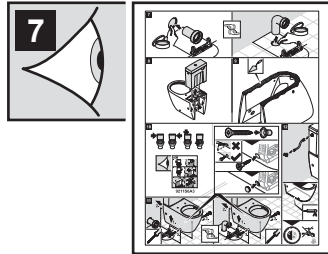

General Instruction

General
Instruction

Villeroy & Boch

- DE** Montageanleitung
WC mit Spülkasten, verdeckte Befestigung
- EN** Installation Instructions
WC with cistern, concealed fixation
- ES** Instrucciones de montaje
Inodoro con cisterna, fijación oculta
- FR** Instructions de montage
WC avec réservoir, fixation invisible

- IT** Istruzioni di montaggio
WC con cassetta di risciacquo, fissaggio nascosto
- NL** Montage-instructie
WC met spoelbak, verborgen bevestiging
- RU** Инструкция по монтажу
Унитаз со сливным бачком, скрытое крепление
- ZH** 装配说明
马桶含冲水箱，隐藏式安装