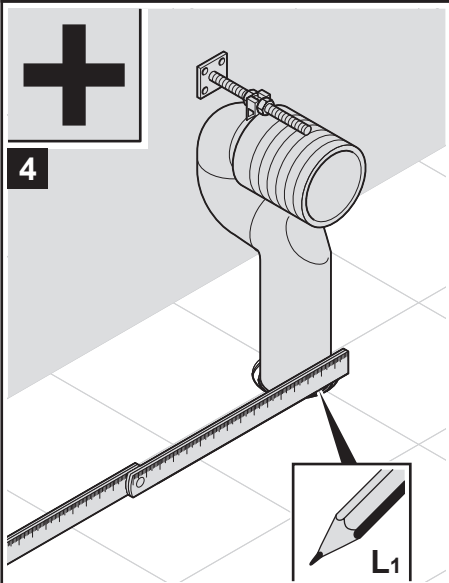

General Instruction

General
Instruction

Villeroy & Boch

- DE** Montageanleitung
WC mit Spülkasten, verdeckte Befestigung
- EN** Installation Instructions
WC with cistern, concealed fixation
- ES** Instrucciones de montaje
Inodoro con cisterna, fijación oculta
- FR** Instructions de montage
WC avec réservoir, fixation invisible

- IT** Istruzioni di montaggio
WC con cassetta di risciacquo, fissaggio nascosto
- NL** Montage-instructie
WC met spoelbak, verborgen bevestiging
- RU** Инструкция по монтажу
Унитаз со сливным бачком, скрытое крепление
- ZH** 装配说明
马桶含冲水箱，隐藏式安装