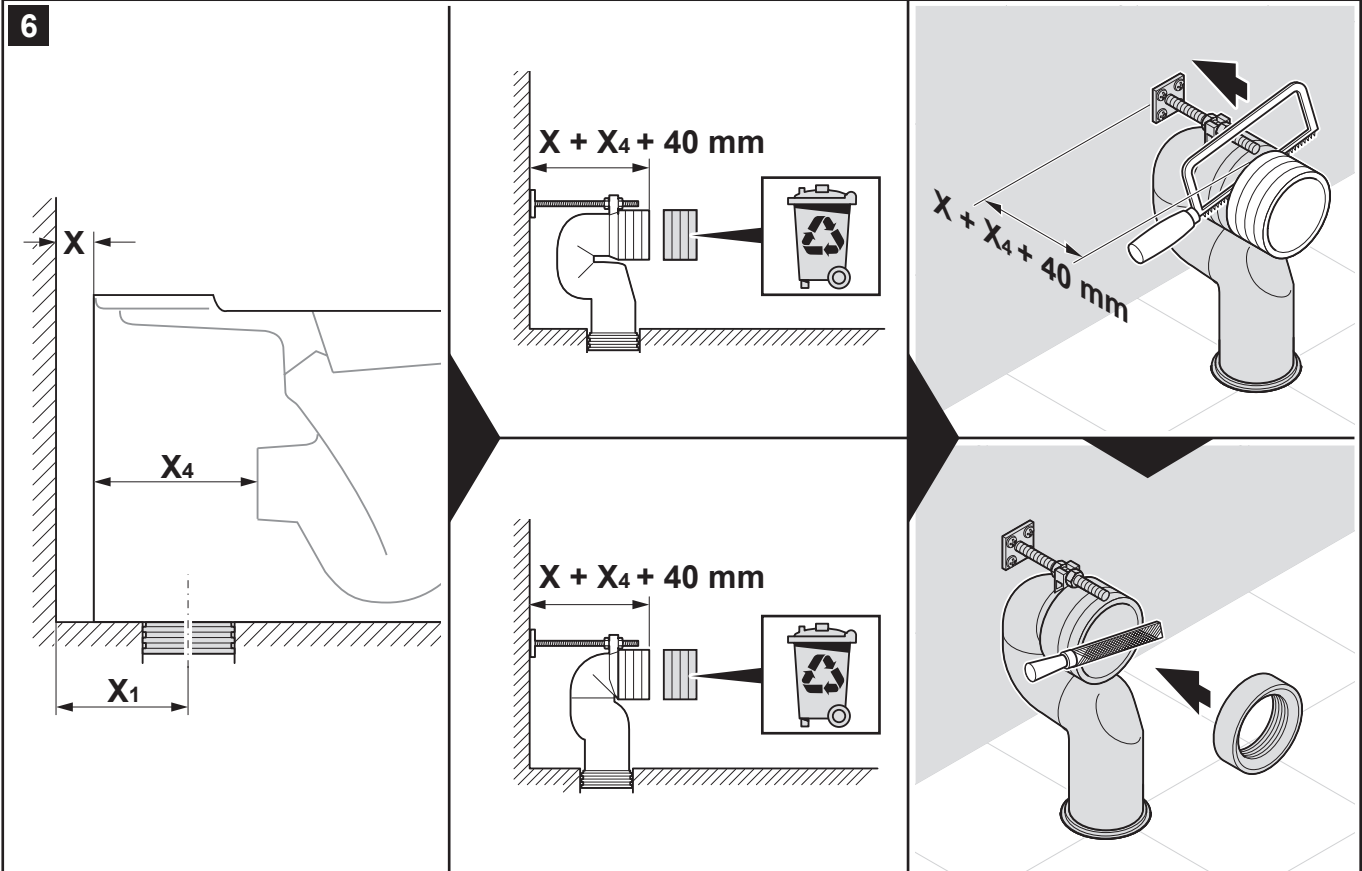

General Instruction

General
Instruction

Villeroy & Boch

- DE** Montageanleitung
WC mit Spülkasten, verdeckte Befestigung
- EN** Installation Instructions
WC with cistern, concealed fixation
- ES** Instrucciones de montaje
Inodoro con cisterna, fijación oculta
- FR** Instructions de montage
WC avec réservoir, fixation invisible

- IT** Istruzioni di montaggio
WC con cassetta di risciacquo, fissaggio nascosto
- NL** Montage-instructie
WC met spoelbak, verborgen bevestiging
- RU** Инструкция по монтажу
Унитаз со сливным бачком, скрытое крепление
- ZH** 装配说明
马桶含冲水箱，隐藏式安装