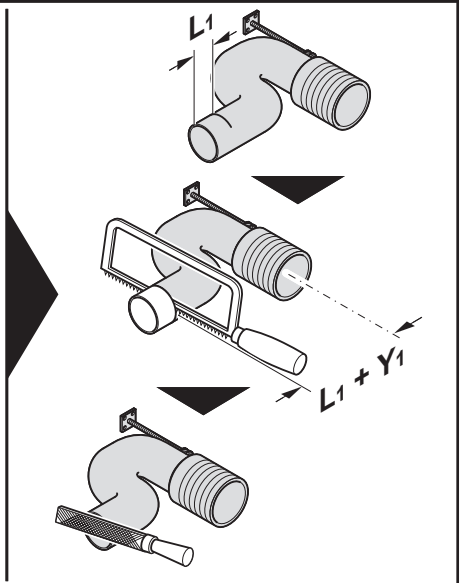

General Instruction

General
Instruction

Villeroy & Boch

- DE** Montageanleitung
WC mit Spülkasten, verdeckte Befestigung
- EN** Installation Instructions
WC with cistern, concealed fixation
- ES** Instrucciones de montaje
Inodoro con cisterna, fijación oculta
- FR** Instructions de montage
WC avec réservoir, fixation invisible

- IT** Istruzioni di montaggio
WC con cassetta di risciacquo, fissaggio nascosto
- NL** Montage-instructie
WC met spoelbak, verborgen bevestiging
- RU** Инструкция по монтажу
Унитаз со сливным бачком, скрытое крепление
- ZH** 装配说明
马桶含冲水箱，隐藏式安装