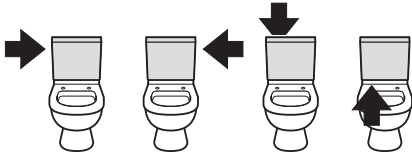

10

9211S6A3