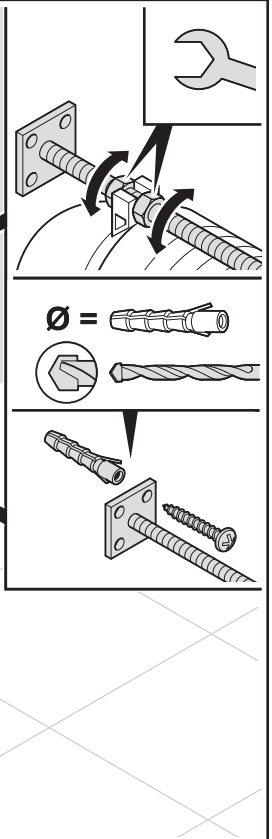

General Instruction

General
Instruction

Villeroy & Boch

- DE** Montageanleitung
WC mit Spülkasten, verdeckte Befestigung
- EN** Installation Instructions
WC with cistern, concealed fixation
- ES** Instrucciones de montaje
Inodoro con cisterna, fijación oculta
- FR** Instructions de montage
WC avec réservoir, fixation invisible

- IT** Istruzioni di montaggio
WC con cassetta di risciacquo, fissaggio nascosto
- NL** Montage-instructie
WC met spoelbak, verborgen bevestiging
- RU** Инструкция по монтажу
Унитаз со сливным бачком, скрытое крепление
- ZH** 装配说明
马桶含冲水箱，隐藏式安装