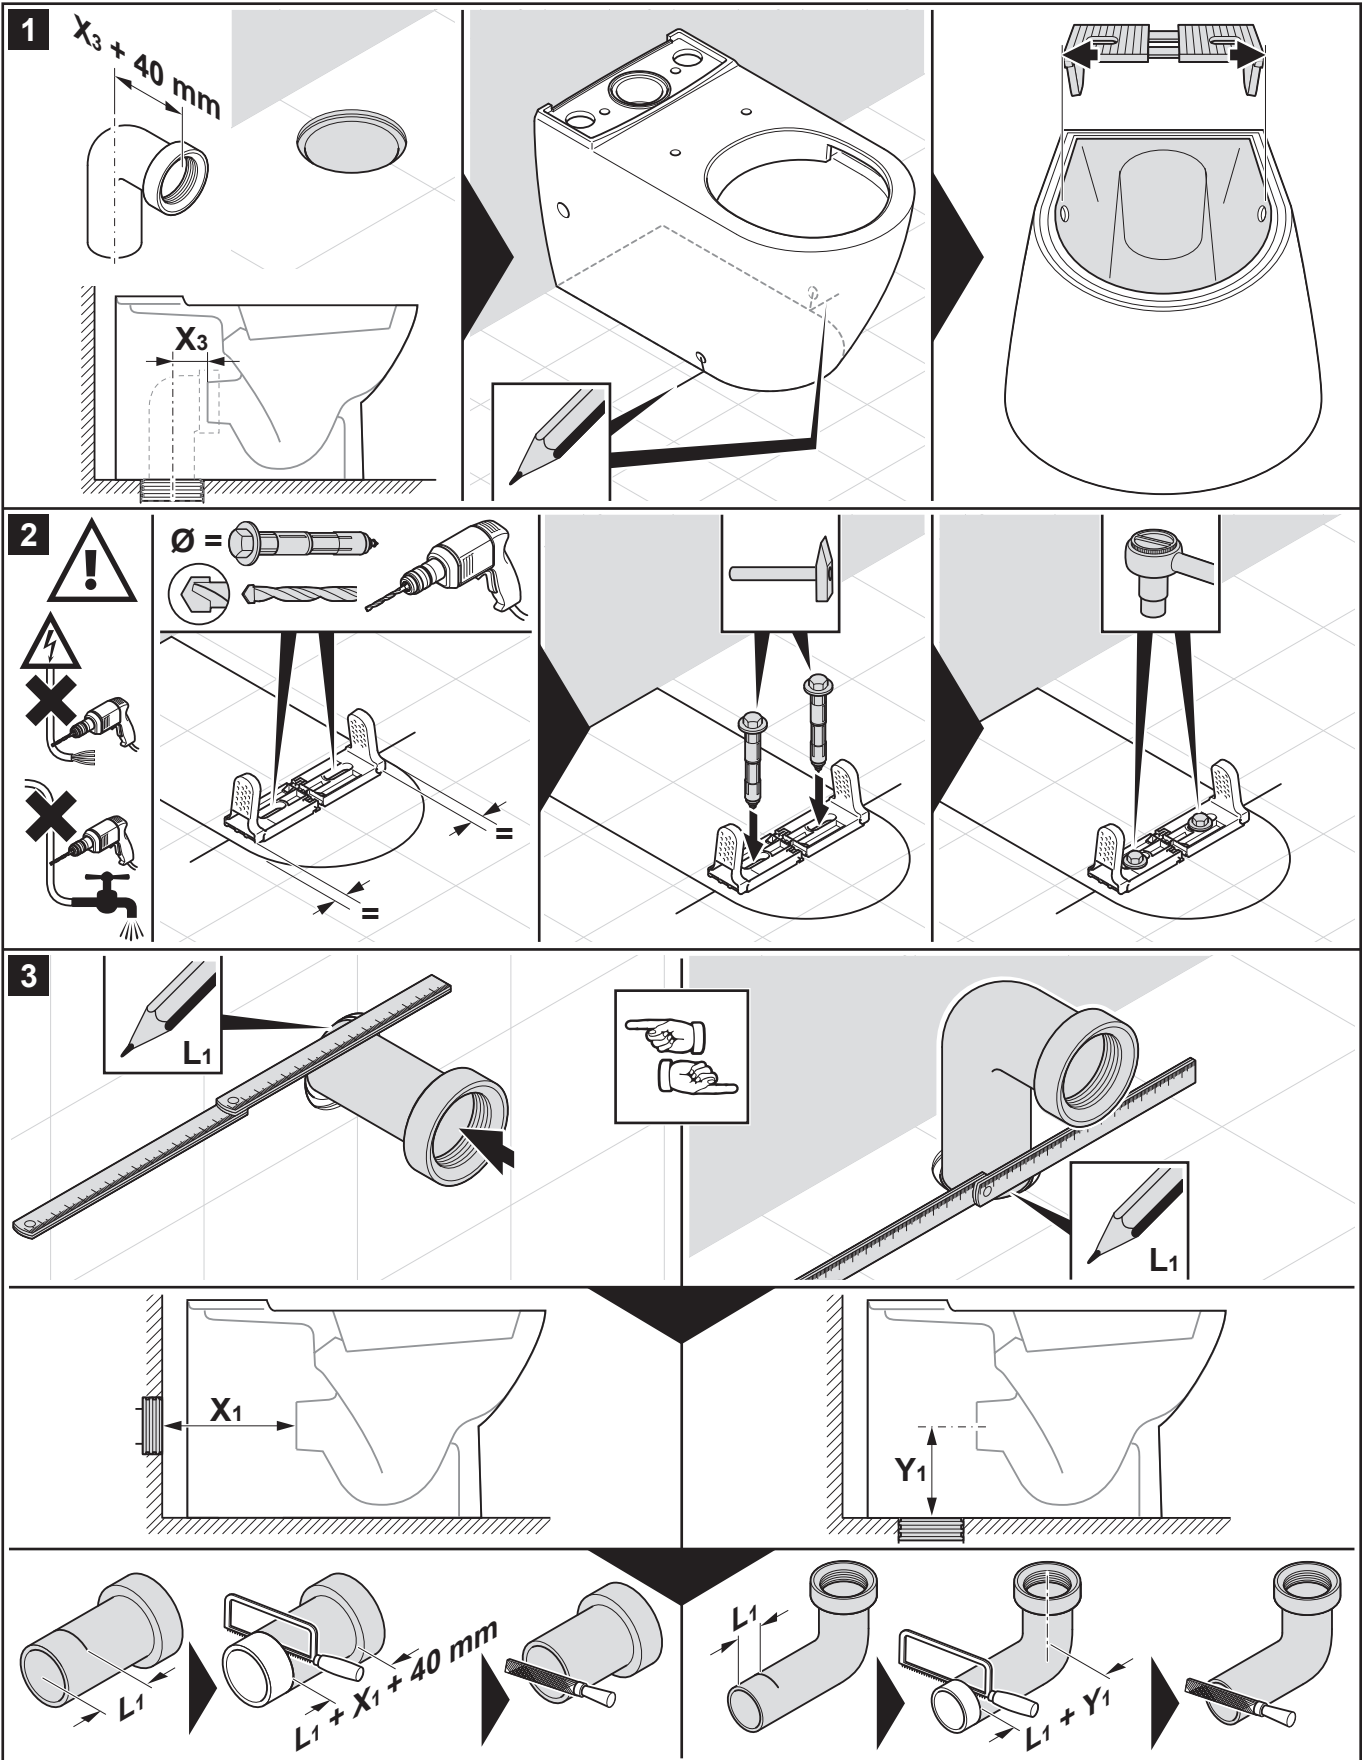

General Instruction

General
Instruction

Villeroy & Boch

- DE** Montageanleitung
WC mit Spülkasten, verdeckte Befestigung
- EN** Installation Instructions
WC with cistern, concealed fixation
- ES** Instrucciones de montaje
Inodoro con cisterna, fijación oculta
- FR** Instructions de montage
WC avec réservoir, fixation invisible

- IT** Istruzioni di montaggio
WC con cassetta di risciacquo, fissaggio nascosto
- NL** Montage-instructie
WC met spoelbak, verborgen bevestiging
- RU** Инструкция по монтажу
Унитаз со сливным бачком, скрытое крепление
- ZH** 装配说明
马桶含冲水箱，隐藏式安装