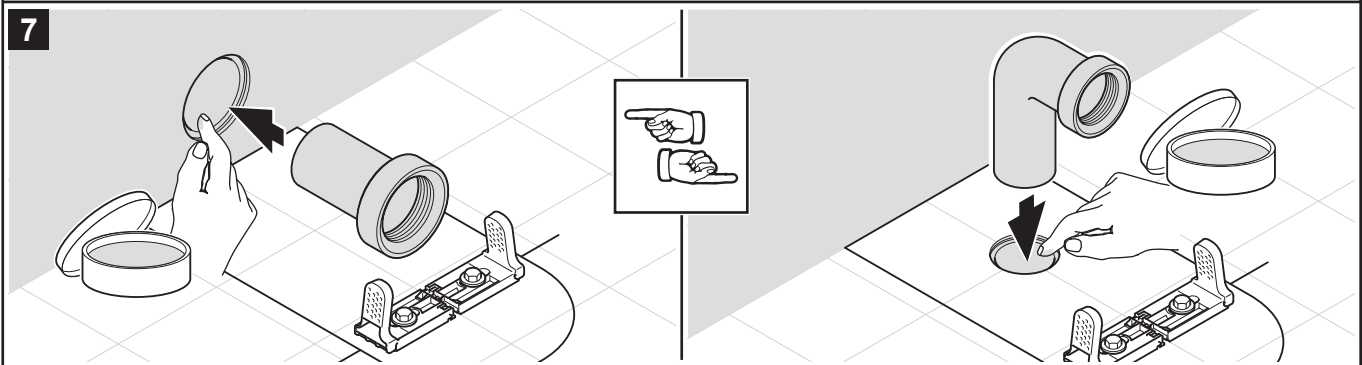

General Instruction

General
Instruction

Villeroy & Boch

- DE** Montageanleitung
WC mit Spülkasten, verdeckte Befestigung
- EN** Installation Instructions
WC with cistern, concealed fixation
- ES** Instrucciones de montaje
Inodoro con cisterna, fijación oculta
- FR** Instructions de montage
WC avec réservoir, fixation invisible

- IT** Istruzioni di montaggio
WC con cassetta di risciacquo, fissaggio nascosto
- NL** Montage-instructie
WC met spoelbak, verborgen bevestiging
- RU** Инструкция по монтажу
Унитаз со сливным бачком, скрытое крепление
- ZH** 装配说明
马桶含冲水箱，隐藏式安装