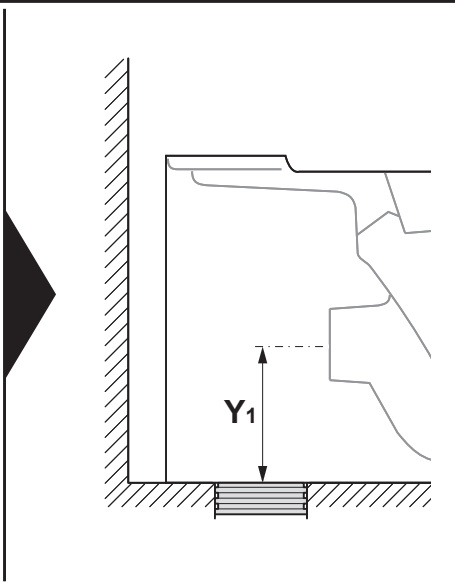

General Instruction

General
Instruction

Villeroy & Boch

- DE** Montageanleitung
WC mit Spülkasten, verdeckte Befestigung
- EN** Installation Instructions
WC with cistern, concealed fixation
- ES** Instrucciones de montaje
Inodoro con cisterna, fijación oculta
- FR** Instructions de montage
WC avec réservoir, fixation invisible

- IT** Istruzioni di montaggio
WC con cassetta di risciacquo, fissaggio nascosto
- NL** Montage-instructie
WC met spoelbak, verborgen bevestiging
- RU** Инструкция по монтажу
Унитаз со сливным бачком, скрытое крепление
- ZH** 装配说明
马桶含冲水箱，隐藏式安装