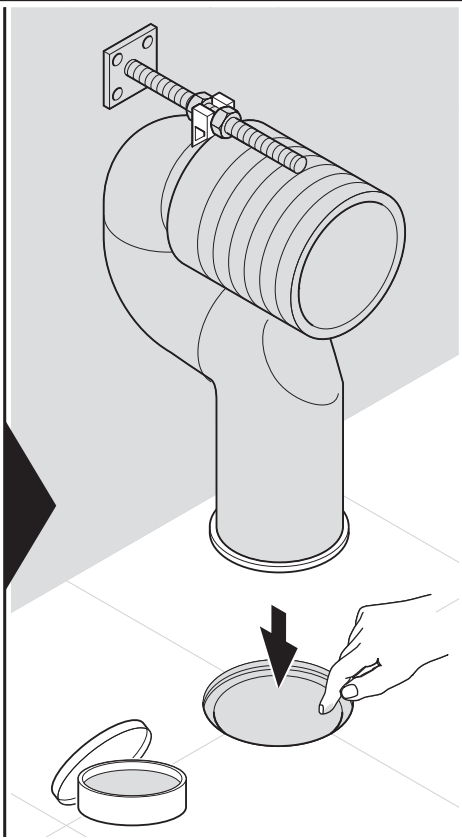

General Instruction

General
Instruction

Villeroy & Boch

- DE** Montageanleitung
WC mit Spülkasten, verdeckte Befestigung
- EN** Installation Instructions
WC with cistern, concealed fixation
- ES** Instrucciones de montaje
Inodoro con cisterna, fijación oculta
- FR** Instructions de montage
WC avec réservoir, fixation invisible

- IT** Istruzioni di montaggio
WC con cassetta di risciacquo, fissaggio nascosto
- NL** Montage-instructie
WC met spoelbak, verborgen bevestiging
- RU** Инструкция по монтажу
Унитаз со сливным бачком, скрытое крепление
- ZH** 装配说明
马桶含冲水箱，隐藏式安装