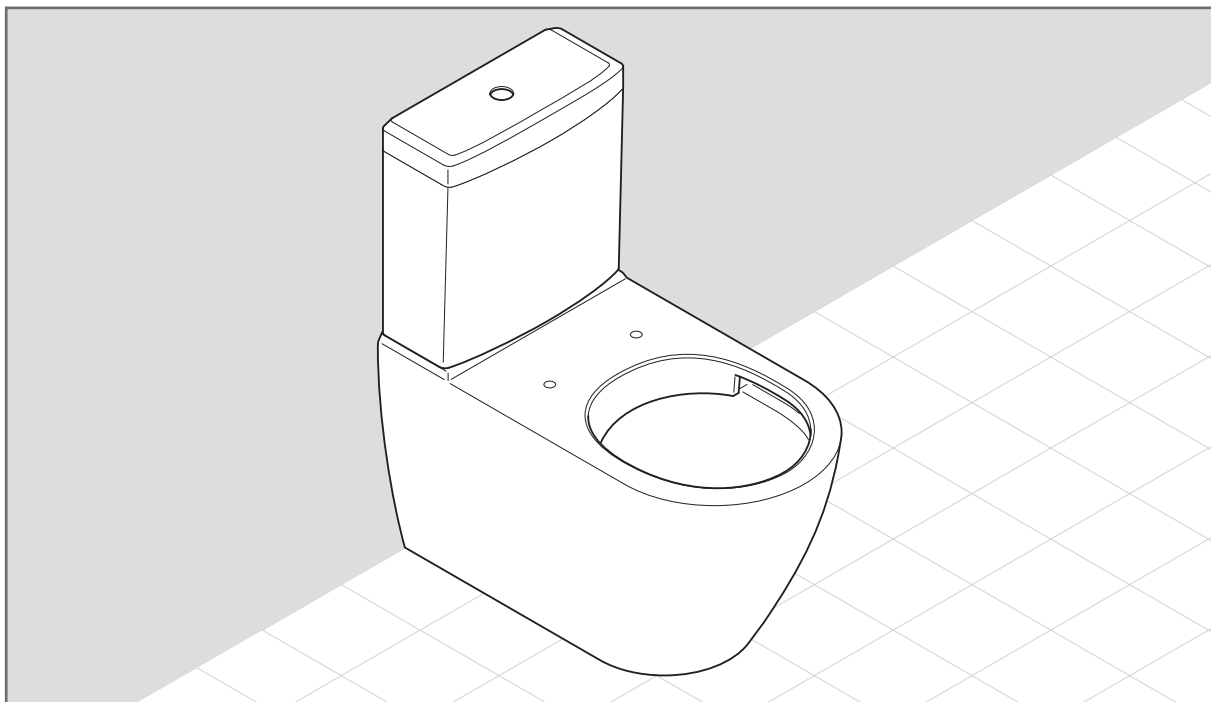

General Instruction

General
Instruction

Villeroy & Boch

- DE** Montageanleitung
WC mit Spülkasten, verdeckte Befestigung
- EN** Installation Instructions
WC with cistern, concealed fixation
- ES** Instrucciones de montaje
Inodoro con cisterna, fijación oculta
- FR** Instructions de montage
WC avec réservoir, fixation invisible

- IT** Istruzioni di montaggio
WC con cassetta di risciacquo, fissaggio nascosto
- NL** Montage-instructie
WC met spoelbak, verborgen bevestiging
- RU** Инструкция по монтажу
Унитаз со сливным бачком, скрытое крепление
- ZH** 装配说明
马桶含冲水箱，隐藏式安装