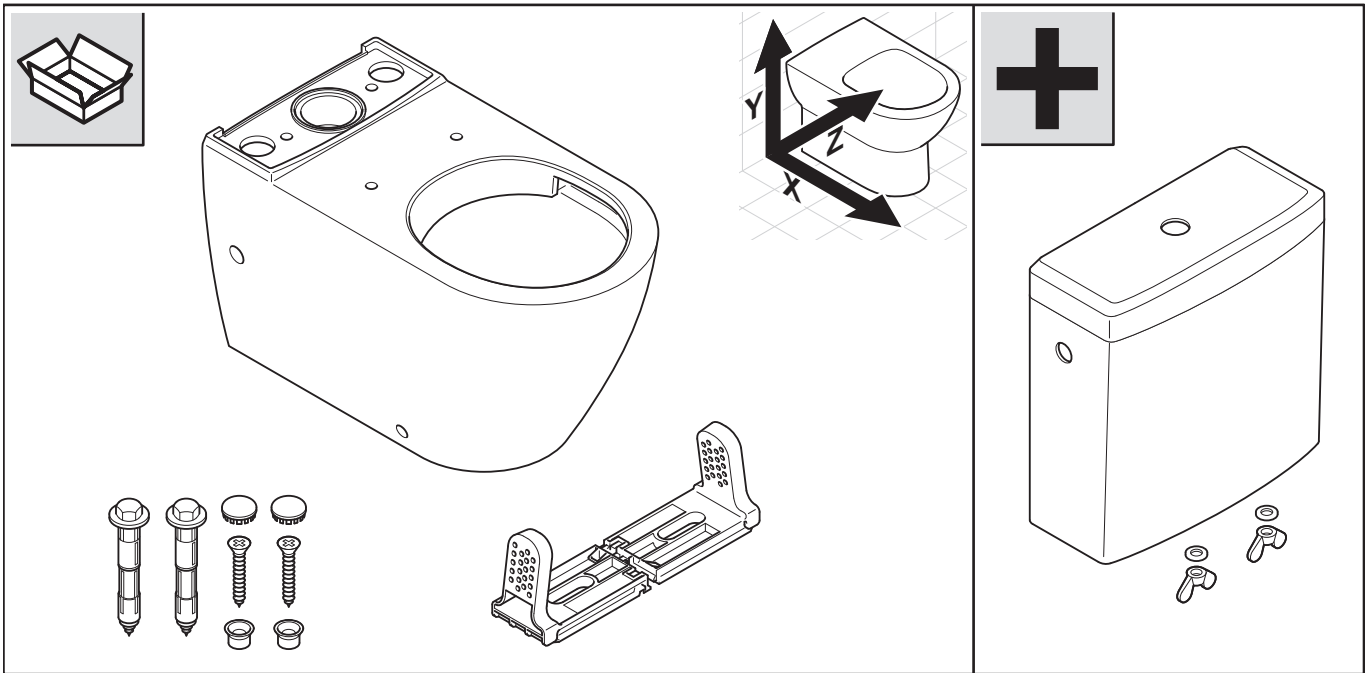

General Instruction

General
Instruction

Villeroy & Boch

- DE** Montageanleitung
WC mit Spülkasten, verdeckte Befestigung
- EN** Installation Instructions
WC with cistern, concealed fixation
- ES** Instrucciones de montaje
Inodoro con cisterna, fijación oculta
- FR** Instructions de montage
WC avec réservoir, fixation invisible

- IT** Istruzioni di montaggio
WC con cassetta di risciacquo, fissaggio nascosto
- NL** Montage-instructie
WC met spoelbak, verborgen bevestiging
- RU** Инструкция по монтажу
Унитаз со сливным бачком, скрытое крепление
- ZH** 装配说明
马桶含冲水箱，隐藏式安装