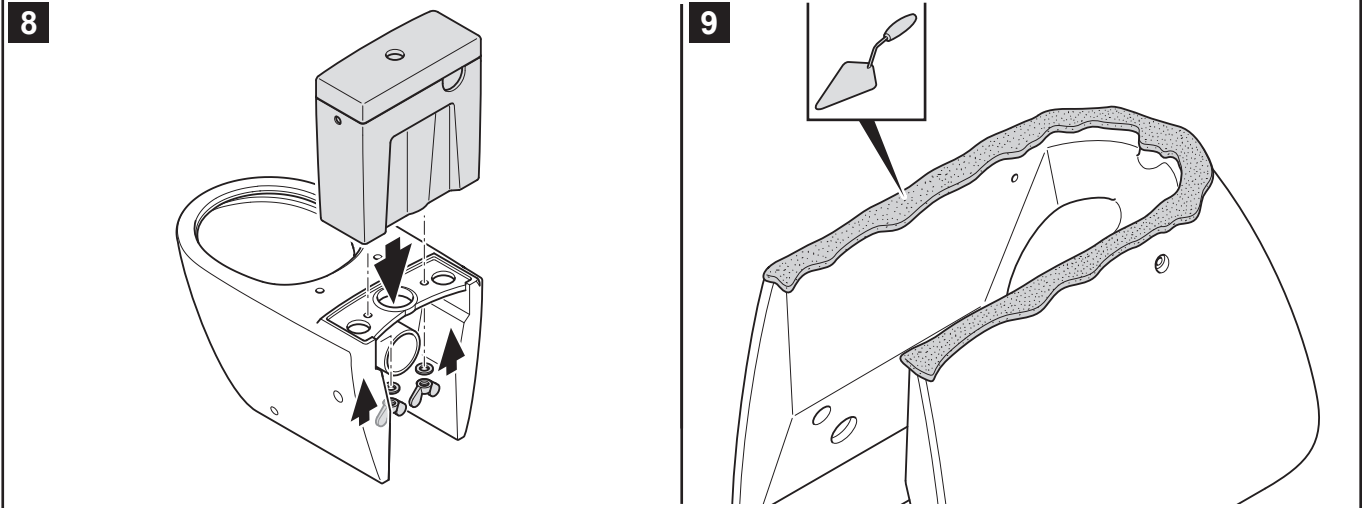

General Instruction

General
Instruction

Villeroy & Boch

- DE** Montageanleitung
WC mit Spülkasten, verdeckte Befestigung
- EN** Installation Instructions
WC with cistern, concealed fixation
- ES** Instrucciones de montaje
Inodoro con cisterna, fijación oculta
- FR** Instructions de montage
WC avec réservoir, fixation invisible

- IT** Istruzioni di montaggio
WC con cassetta di risciacquo, fissaggio nascosto
- NL** Montage-instructie
WC met spoelbak, verborgen bevestiging
- RU** Инструкция по монтажу
Унитаз со сливным бачком, скрытое крепление
- ZH** 装配说明
马桶含冲水箱，隐藏式安装