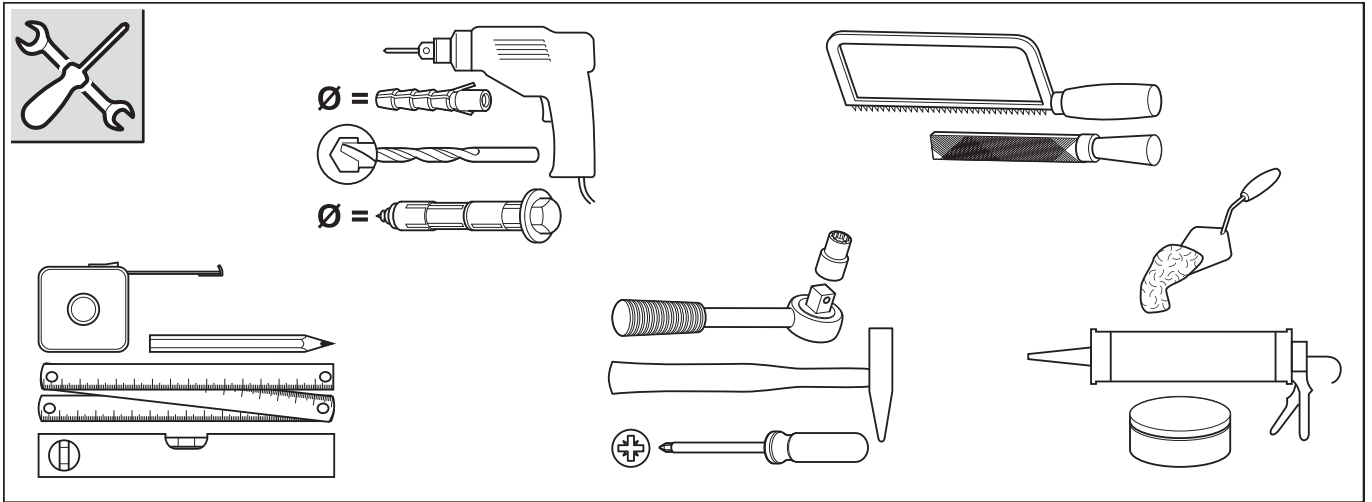

General Instruction

General
Instruction

Villeroy & Boch

- DE** Montageanleitung
WC mit Spülkasten, verdeckte Befestigung
- EN** Installation Instructions
WC with cistern, concealed fixation
- ES** Instrucciones de montaje
Inodoro con cisterna, fijación oculta
- FR** Instructions de montage
WC avec réservoir, fixation invisible

- IT** Istruzioni di montaggio
WC con cassetta di risciacquo, fissaggio nascosto
- NL** Montage-instructie
WC met spoelbak, verborgen bevestiging
- RU** Инструкция по монтажу
Унитаз со сливным бачком, скрытое крепление
- ZH** 装配说明
马桶含冲水箱，隐藏式安装