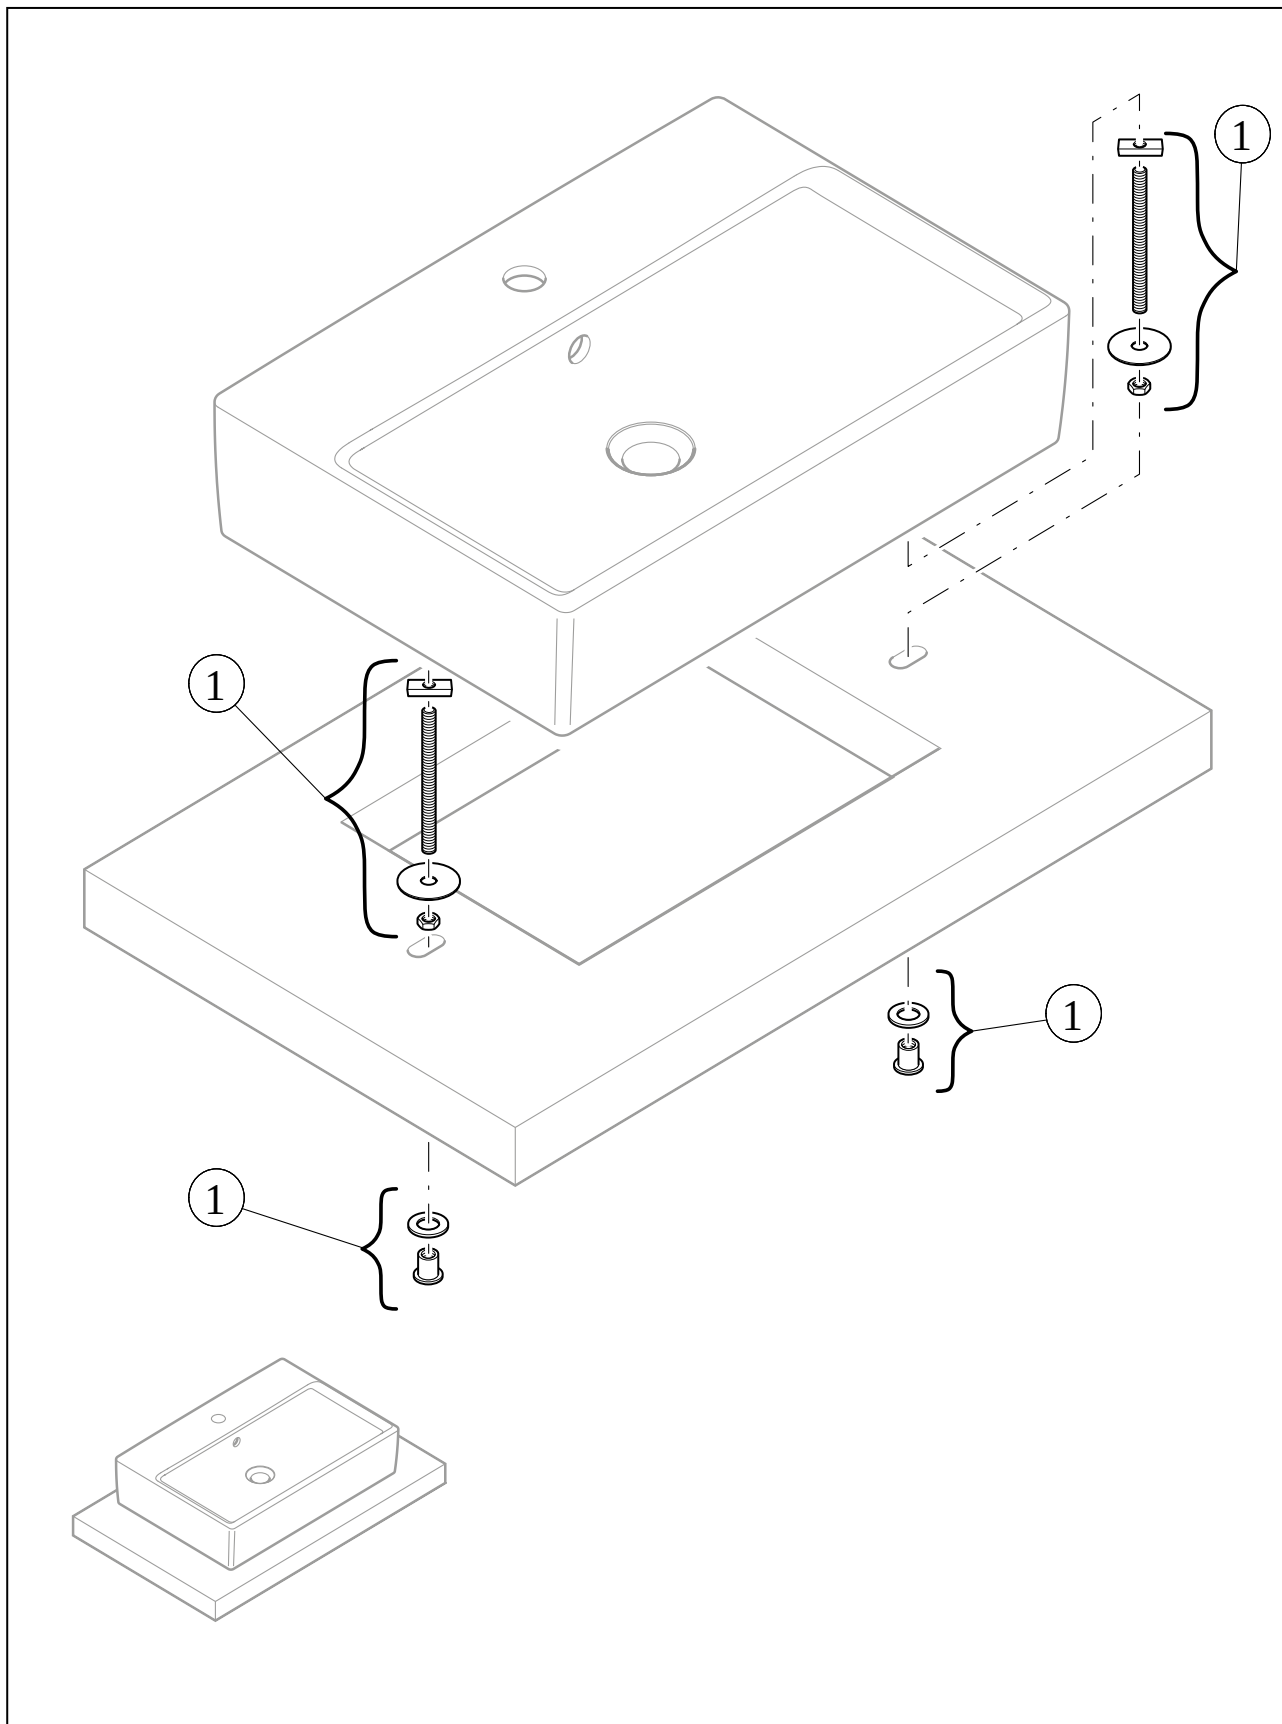

WASCHBECKEN ARTIS

PRODUKTINFORMATION

1. POSITION

Artikelnummer	417841BCT0
Artikeltitel	Villeroy & Boch Artis Aufsatzwaschbecken, 410 x 410 x 130 mm, Powder, ohne Überlauf
Produktbezeichnung	Aufsatzwaschbecken
Kollektion	Artis
Montage / Montagetyt	Aufsatz
Lieferumfang	1 x Aufsatzwaschbecken , 1 x Befestigungssatz 1 x Ausschnittschablone
Bestellhinweise	Bitte nicht verschliessbares Ablaufventil separat bestellen.
Länge in mm	410
Breite in mm	410
Höhe in mm	130
Innentiefe in mm	105
Gewicht in kg	8,20
Express Delivery	Nein
Geeignet für	Wandauslaufarmatur, passendes Villeroy & Boch-Möbel Armatur mit erhöhtem Standfuß
Material	TitanCeram
Oberfläche	glänzend
Farbbezeichnung der Farbe	Powder
Mit Überlauf	Nein
EAN Nummer	4051202544362

FARBE

FARBBEZEICHNUNG

Powder

TECHNISCHE ZEICHNUNGEN

417841BCT0

EXPLOSIONSZEICHNUNGEN

ERSATZTEILLISTE

Nr.	Artikel Nr.	Beschreibung	Anzahl
0	92230061		1
1	92238700	Befestigungssatz	1