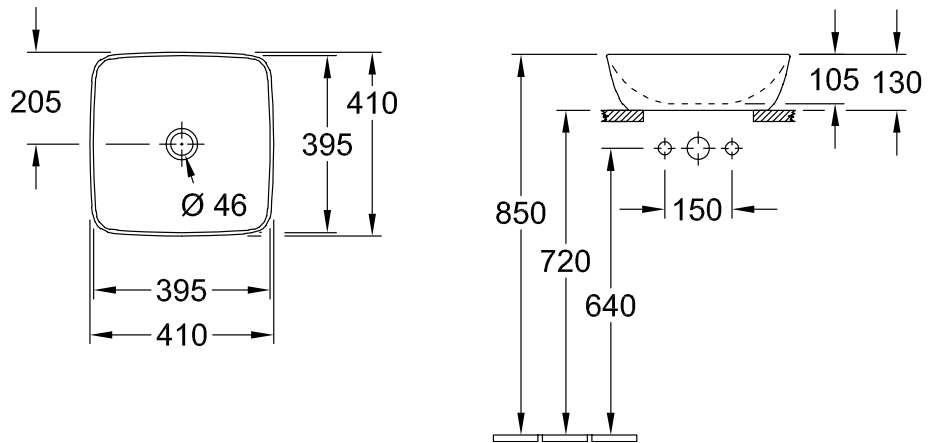

WASCHBECKEN ARTIS

PRODUKTINFORMATION

1. POSITION

Artikelnummer	417841BCT0
Artikeltitel	Villeroy & Boch Artis Aufsatzwaschbecken, 410 x 410 x 130 mm, Powder, ohne Überlauf
Produktbezeichnung	Aufsatzwaschbecken
Kollektion	Artis
Montage / Montagetyt	Aufsatz
Lieferumfang	1 x Aufsatzwaschbecken , 1 x Befestigungssatz 1 x Ausschnittschablone
Bestellhinweise	Bitte nicht verschliessbares Ablaufventil separat bestellen.
Länge in mm	410
Breite in mm	410
Höhe in mm	130
Innentiefe in mm	105
Gewicht in kg	8,20
Express Delivery	Nein
Geeignet für	Wandauslaufarmatur, passendes Villeroy & Boch-Möbel Armatur mit erhöhtem Standfuß
Material	TitanCeram
Oberfläche	glänzend
Farbbezeichnung der Farbe	Powder
Mit Überlauf	Nein
EAN Nummer	4051202544362

FARBE

FARBBEZEICHNUNG

Powder

TECHNISCHE ZEICHNUNGEN

417841BCT0

EXPLOSIONSZEICHNUNGEN

ERSATZTEILLISTE

Nr.	Artikel Nr.	Beschreibung	Anzahl
0	92230061		1
1	92238700	Befestigungssatz	1