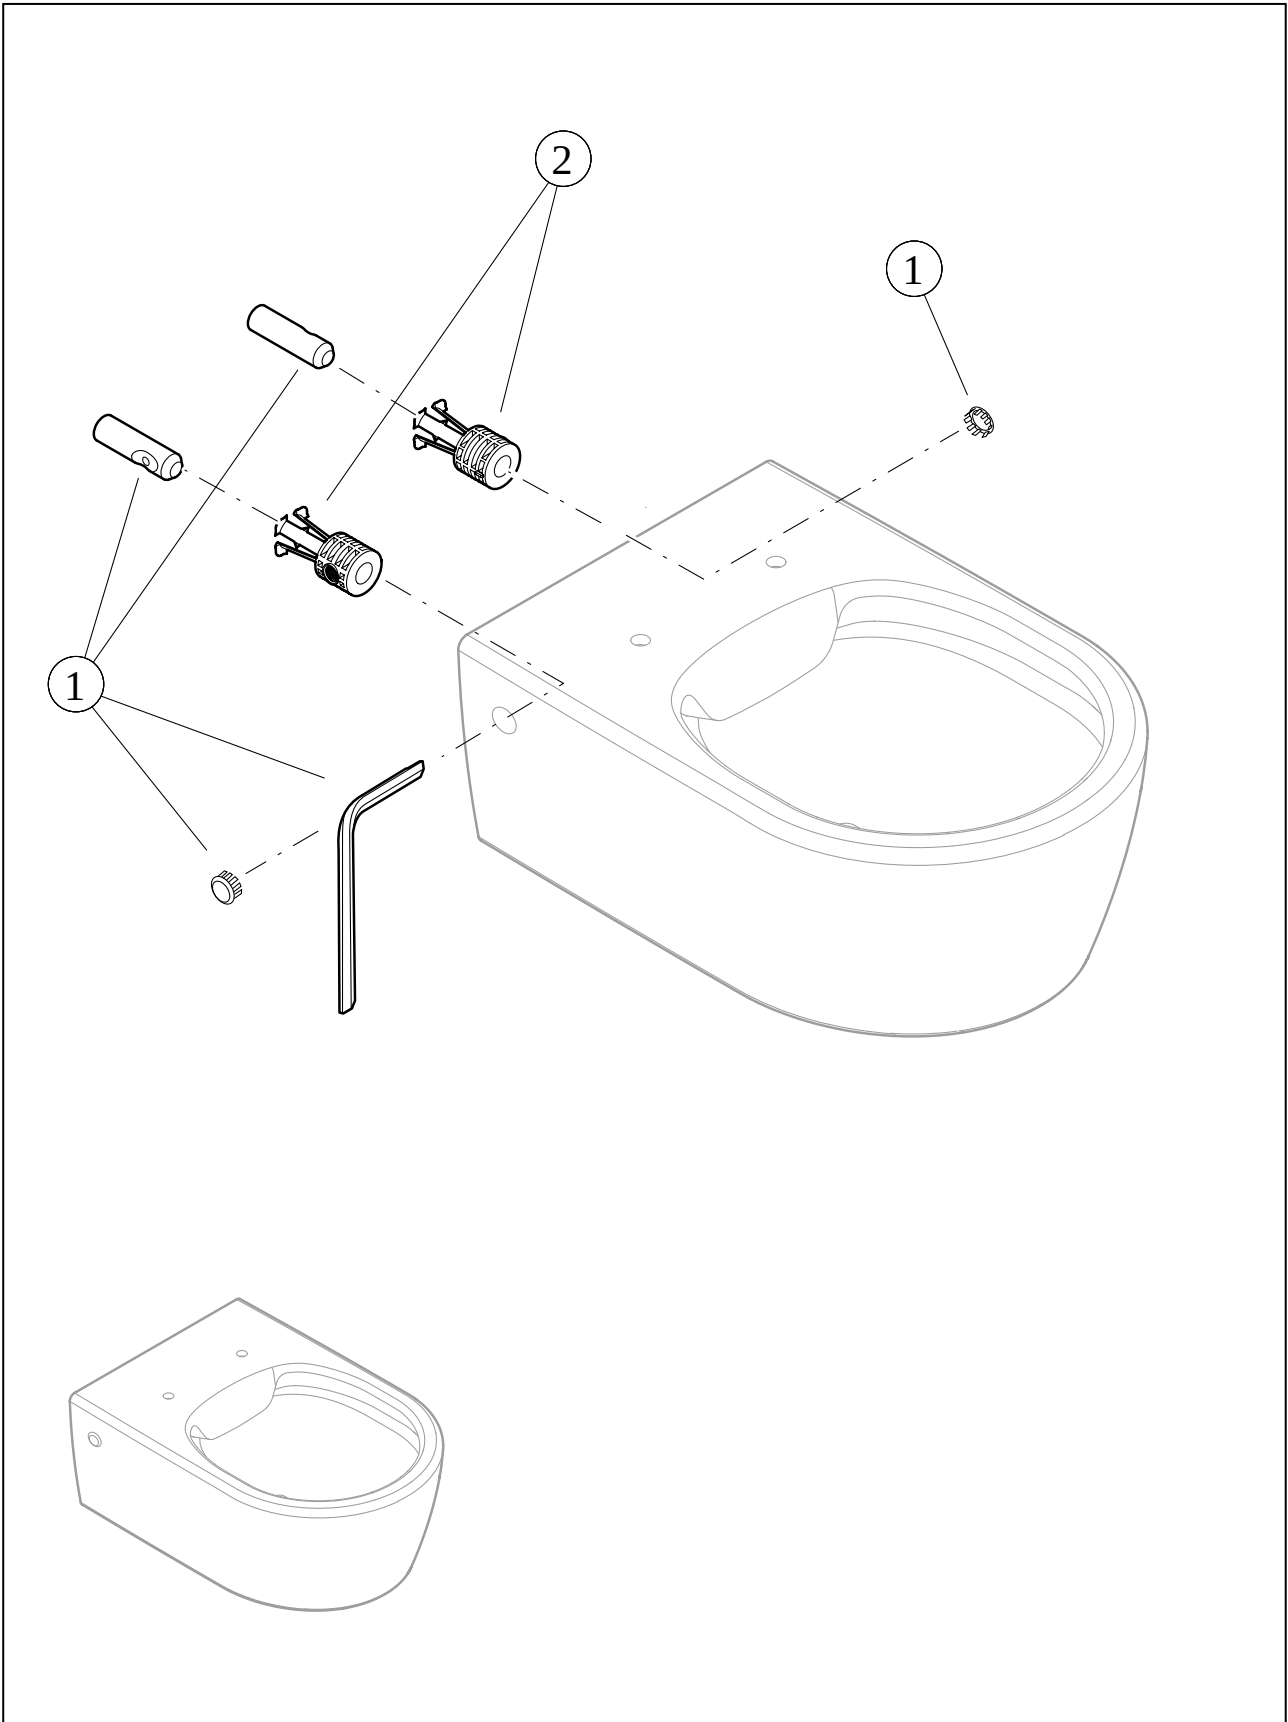

WC HOMMAGE

PRODUKTINFORMATION

1 . POSITION

Artikelnummer	6661B0R1
Artikeltitel	Villeroy & Boch Hommage Tiefspül-WC, wandhängend, Weiß Alpin CeramicPlus
Produktbezeichnung	Tiefspül-WC
Kollektion	Hommage
Montage / Montagetyp	Wandhängend
Lieferumfang	1 x Tiefspül-WC , 1 x Befestigungssatz
Bestellhinweise	Bitte WC-Sitz separat bestellen.
Länge in mm	600
Breite in mm	370
Höhe in mm	410
Gewicht in kg	27,80
Geeignet für	Unterputz-Spülkasten
Innovative Spültechnologie (mit TwistFlush)	Nein
Innovative Spültechnologie (mit TwistFlush[e ³])	Nein
Spülungstyp	Tiefspüler
Spülvolumen l	3 / 6 l
Abgang / Ablauf	Abgang waagrecht
Wandhängend - Bodenstehend	wandhängend
Leed	2
Material	Sanitärkeramik
Oberfläche	glänzend
Farbbezeichnung der Farbe	Weiß Alpin CeramicPlus
EAN Nummer	4022693874528

FARBE

FARBBEZEICHNUNG

Weiß Alpin

TECHNISCHE ZEICHNUNGEN

6661B0R1

EXPLOSIONSZEICHNUNGEN

ERSATZTEILLISTE

Nr.	Artikel Nr.	Beschreibung	Anzahl
1	92182501	Befestigungssatz	1
2	92181600	Spanndübel	1