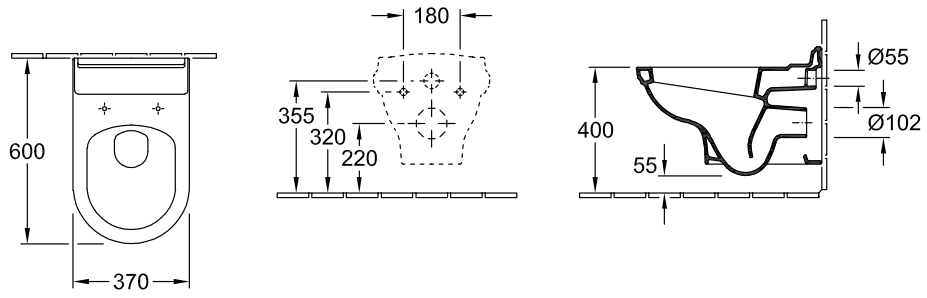

WC HOMMAGE

PRODUKTINFORMATION

1 . POSITION

Artikelnummer	6661B0R1
Artikeltitel	Villeroy & Boch Hommage Tiefspül-WC, wandhängend, Weiß Alpin CeramicPlus
Produktbezeichnung	Tiefspül-WC
Kollektion	Hommage
Montage / Montagetyp	Wandhängend
Lieferumfang	1 x Tiefspül-WC , 1 x Befestigungssatz
Bestellhinweise	Bitte WC-Sitz separat bestellen.
Länge in mm	600
Breite in mm	370
Höhe in mm	410
Gewicht in kg	27,80
Geeignet für	Unterputz-Spülkasten
Innovative Spültechnologie (mit TwistFlush)	Nein
Innovative Spültechnologie (mit TwistFlush[e ³])	Nein
Spülungstyp	Tiefspüler
Spülvolumen l	3 / 6 l
Abgang / Ablauf	Abgang waagrecht
Wandhängend - Bodenstehend	wandhängend
Leed	2
Material	Sanitärkeramik
Oberfläche	glänzend
Farbbezeichnung der Farbe	Weiß Alpin CeramicPlus
EAN Nummer	4022693874528

FARBE

FARBBEZEICHNUNG

Weiß Alpin

TECHNISCHE ZEICHNUNGEN

6661B0R1

EXPLOSIONSZEICHNUNGEN

ERSATZTEILLISTE

Nr.	Artikel Nr.	Beschreibung	Anzahl
1	92182501	Befestigungssatz	1
2	92181600	Spanndübel	1