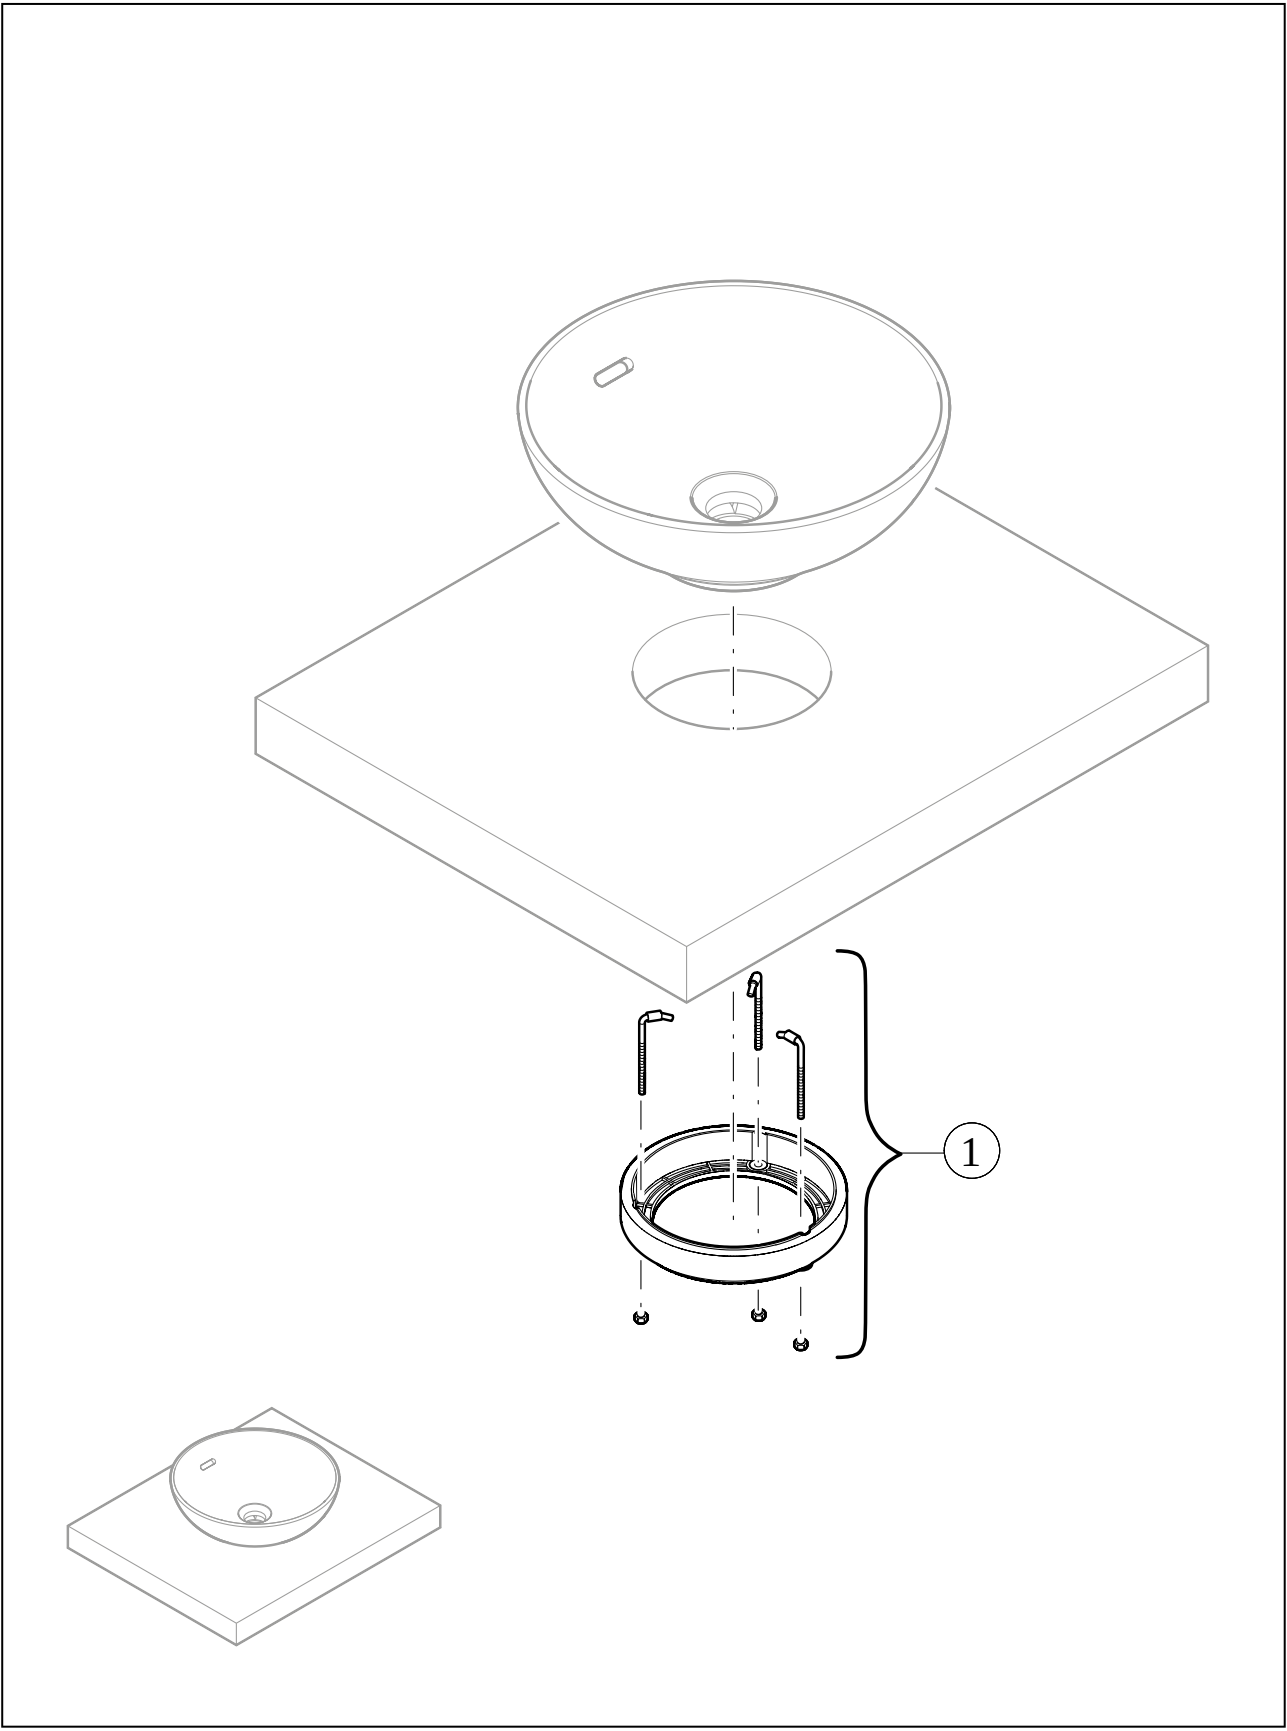

WASCHBECKEN LOOP & FRIENDS

PRODUKTINFORMATION

1. POSITION

Artikelnummer	4A4701AM
Artikeltitel	Villeroy & Boch Loop & Friends Aufsatzwaschbecken, 560 x 380 x 120 mm, Almond CeramicPlus, ohne Überlauf
Produktbezeichnung	Aufsatzwaschbecken
Kollektion	Loop & Friends
Montage / Montagetyp	Aufsatz
Lieferumfang	1 x Aufsatzwaschbecken , 1 x Befestigungssatz 1 x Ausschnittschablone
Länge in mm	380
Breite in mm	560
Höhe in mm	120
Innentiefe in mm	100
Gewicht in kg	10,00
Express Delivery	Nein
Geeignet für	Wandauslaufarmatur, passendes Villeroy & Boch-Möbel Armatur mit erhöhtem Standfuß
Material	TitanCeram
Oberfläche	matt
Farbbezeichnung der Farbe	Almond CeramicPlus
Mit TitanGlaze	Ja
Mit Überlauf	Nein
EAN Nummer	4062373850176

FARBE

FARBBEZEICHNUNG

Almond

TECHNISCHE ZEICHNUNGEN

4A4701AM

EXPLOSIONSZEICHNUNGEN

ERSATZTEILLISTE

Nr.	Artikel Nr.	Beschreibung	Anzahl
1	92221700	Befestigungssatz	1