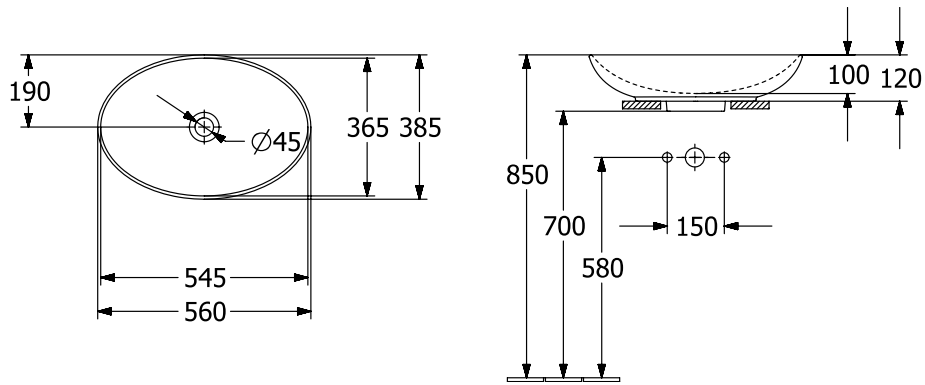

WASCHBECKEN LOOP & FRIENDS

PRODUKTINFORMATION

1. POSITION

Artikelnummer	4A4701AM
Artikeltitel	Villeroy & Boch Loop & Friends Aufsatzwaschbecken, 560 x 380 x 120 mm, Almond CeramicPlus, ohne Überlauf
Produktbezeichnung	Aufsatzwaschbecken
Kollektion	Loop & Friends
Montage / Montagetyp	Aufsatz
Lieferumfang	1 x Aufsatzwaschbecken , 1 x Befestigungssatz 1 x Ausschnittschablone
Länge in mm	380
Breite in mm	560
Höhe in mm	120
Innentiefe in mm	100
Gewicht in kg	10,00
Express Delivery	Nein
Geeignet für	Wandauslaufarmatur, passendes Villeroy & Boch-Möbel Armatur mit erhöhtem Standfuß
Material	TitanCeram
Oberfläche	matt
Farbbezeichnung der Farbe	Almond CeramicPlus
Mit TitanGlaze	Ja
Mit Überlauf	Nein
EAN Nummer	4062373850176

FARBE

FARBBEZEICHNUNG

Almond

TECHNISCHE ZEICHNUNGEN

4A4701AM

EXPLOSIONSZEICHNUNGEN

ERSATZTEILLISTE

Nr.	Artikel Nr.	Beschreibung	Anzahl
1	92221700	Befestigungssatz	1