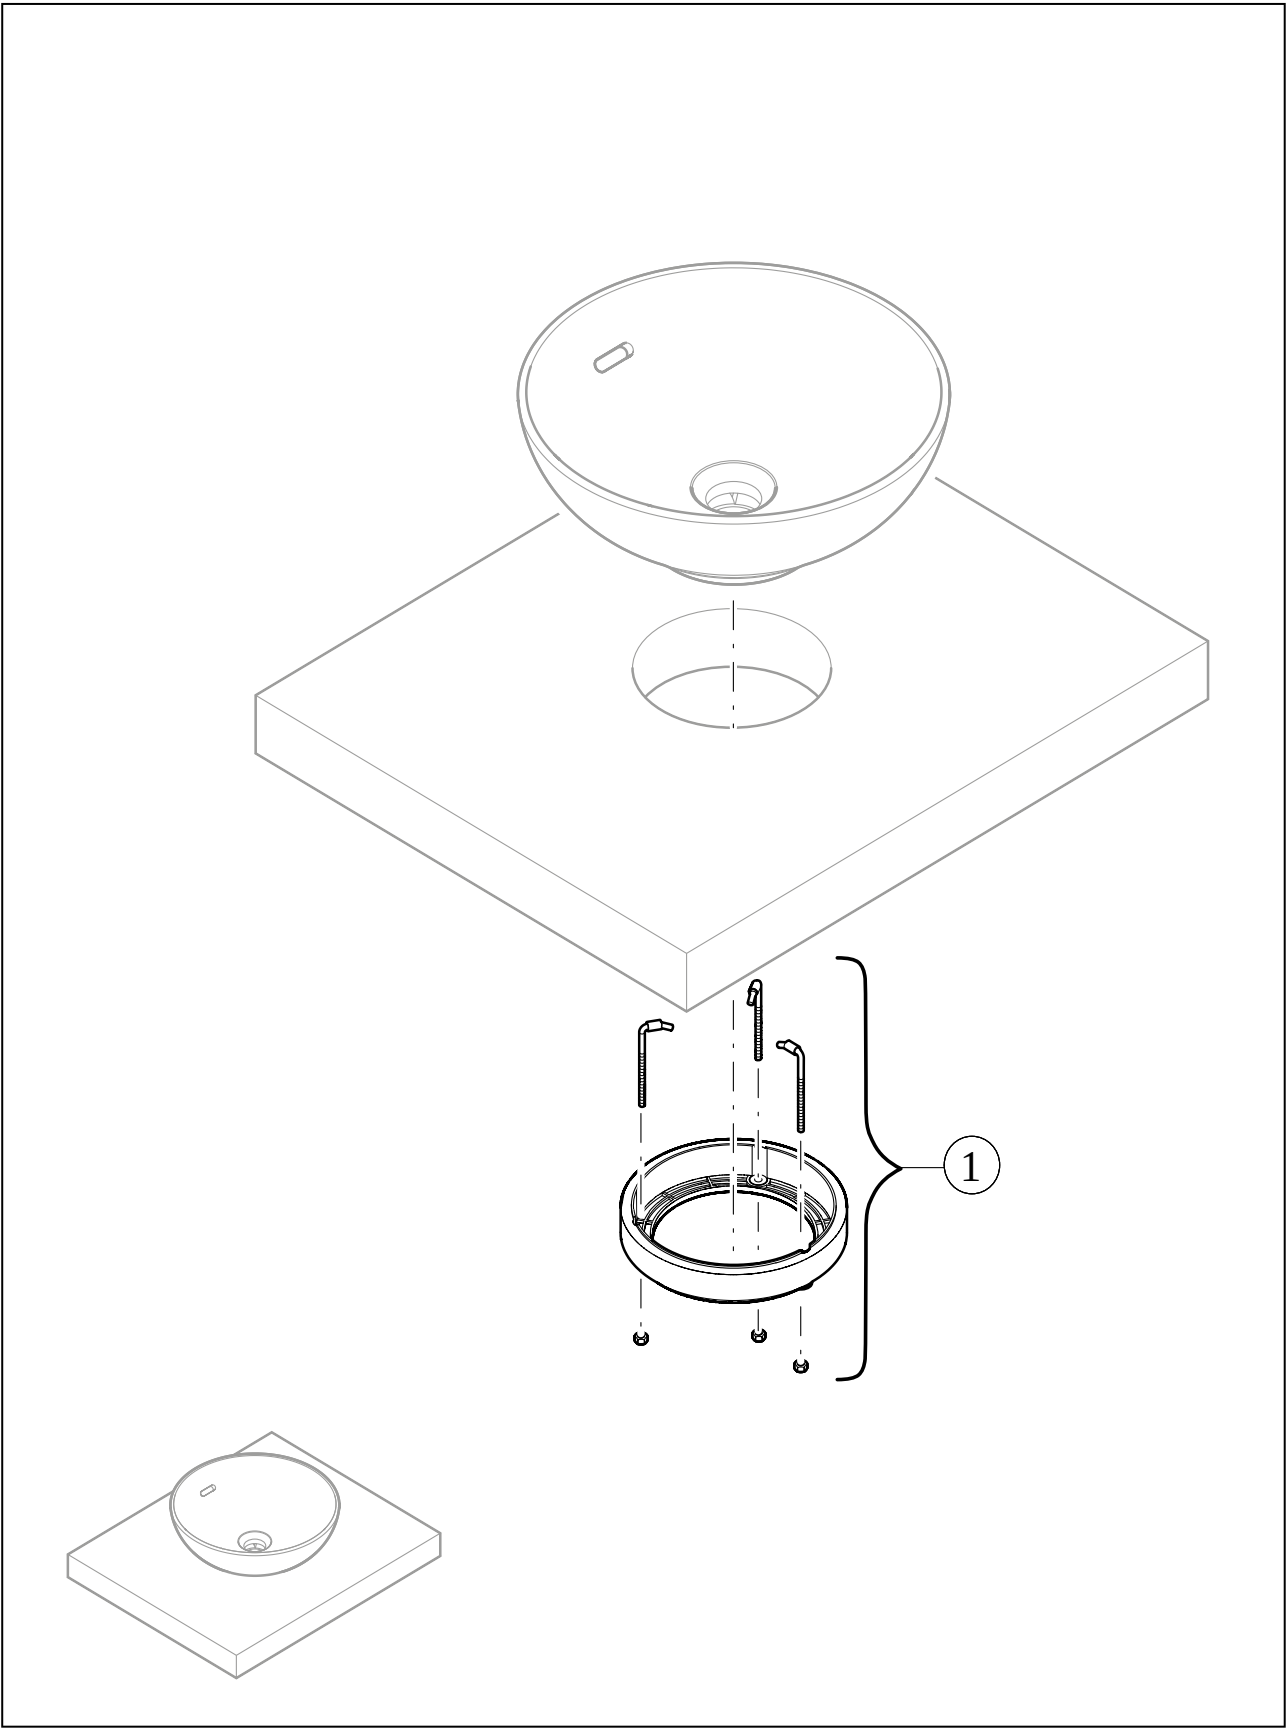

WASCHBECKEN LOOP & FRIENDS

PRODUKTINFORMATION

1. POSITION

| | |
|---------------------------|---|
| Artikelnummer | 4A4600i4 |
| Artikeltitel | Villeroy & Boch Loop & Friends Aufsatzwaschbecken, 420 x 420 x 120 mm, Graphite CeramicPlus, mit Überlauf |
| Produktbezeichnung | Aufsatzwaschbecken |
| Kollektion | Loop & Friends |
| Montage / Montagetyt | Aufsatz |
| Lieferumfang | 1 x Aufsatzwaschbecken , 1 x Befestigungssatz 1 x Ausschnittschablone |
| Länge in mm | 420 |
| Breite in mm | 420 |
| Höhe in mm | 120 |
| Innentiefe in mm | 100 |
| Durchmesser in mm | 420 |
| Gewicht in kg | 7,60 |
| Express Delivery | Nein |
| Geeignet für | Wandauslaufarmatur, passendes Villeroy & Boch-Möbel Armatur mit erhöhtem Standfuß |
| Material | TitanCeram |
| Oberfläche | matt |
| Farbbezeichnung der Farbe | Graphite CeramicPlus |
| Mit TitanGlaze | Ja |
| Mit Überlauf | Ja |
| EAN Nummer | 4062373849101 |

FARBE

FARBBEZEICHNUNG

Graphite

TECHNISCHE ZEICHNUNGEN

4A4600i4

EXPLOSIONSZEICHNUNGEN

ERSATZTEILLISTE

| Nr. | Artikel Nr. | Beschreibung | Anzahl |
|-----|-------------|------------------|--------|
| 1 | 92221700 | Befestigungssatz | 1 |