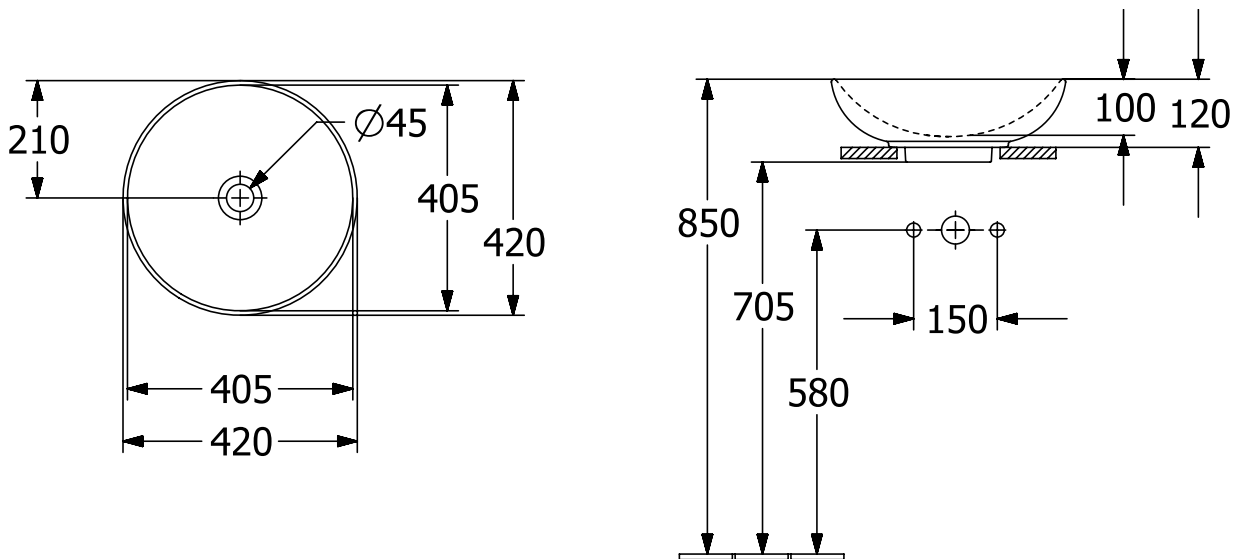

WASCHBECKEN LOOP & FRIENDS

PRODUKTINFORMATION

1. POSITION

| | |
|---------------------------|---|
| Artikelnummer | 4A4600i4 |
| Artikeltitel | Villeroy & Boch Loop & Friends Aufsatzwaschbecken, 420 x 420 x 120 mm, Graphite CeramicPlus, mit Überlauf |
| Produktbezeichnung | Aufsatzwaschbecken |
| Kollektion | Loop & Friends |
| Montage / Montagetyt | Aufsatz |
| Lieferumfang | 1 x Aufsatzwaschbecken , 1 x Befestigungssatz 1 x Ausschnittschablone |
| Länge in mm | 420 |
| Breite in mm | 420 |
| Höhe in mm | 120 |
| Innentiefe in mm | 100 |
| Durchmesser in mm | 420 |
| Gewicht in kg | 7,60 |
| Express Delivery | Nein |
| Geeignet für | Wandauslaufarmatur, passendes Villeroy & Boch-Möbel Armatur mit erhöhtem Standfuß |
| Material | TitanCeram |
| Oberfläche | matt |
| Farbbezeichnung der Farbe | Graphite CeramicPlus |
| Mit TitanGlaze | Ja |
| Mit Überlauf | Ja |
| EAN Nummer | 4062373849101 |

FARBE

FARBBEZEICHNUNG

Graphite

TECHNISCHE ZEICHNUNGEN

4A4600i4

EXPLOSIONSZEICHNUNGEN

ERSATZTEILLISTE

| Nr. | Artikel Nr. | Beschreibung | Anzahl |
|-----|-------------|------------------|--------|
| 1 | 92221700 | Befestigungssatz | 1 |