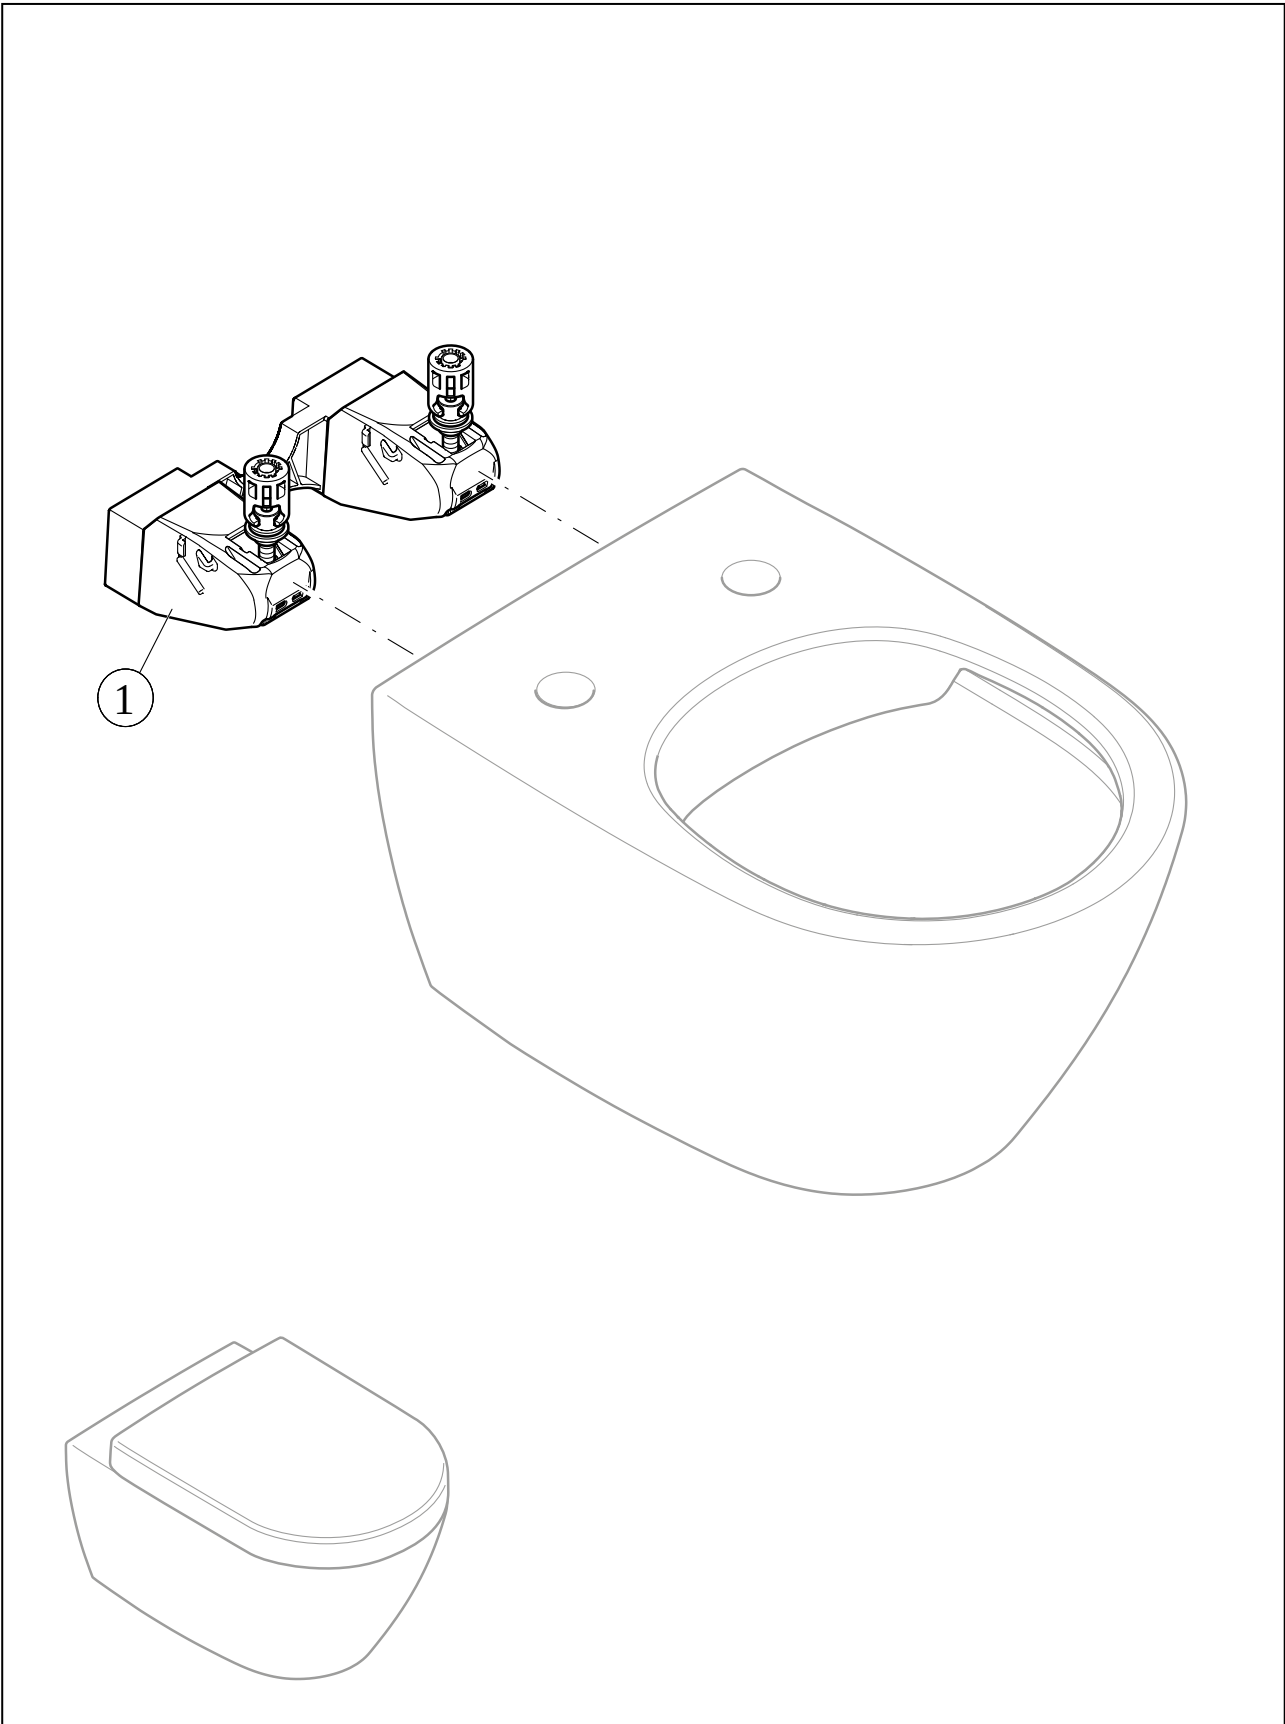

WC SUBWAY 2.0

PRODUKTINFORMATION

1. POSITION

Artikelnummer	5614R0AM
Artikeltitel	Villeroy & Boch Subway 2.0 Tiefspül-WC spülrandlos, wandhängend, mit DirectFlush, Almond CeramicPlus
Produktbezeichnung	Tiefspül-WC spülrandlos
Kollektion	Subway 2.0
Montage / Montagetyp	Wandhängend
Montage-Hinweise	nicht für den Einbau mit Druckspülern geeignet
Lieferumfang	1 x Tiefspül-WC spülrandlos , 1 x Befestigungssatz
Bestellhinweise	Bitte WC-Sitz separat bestellen.
Länge in mm	560
Breite in mm	370
Höhe in mm	365
Gewicht in kg	27,52
Geeignet für	Unterputz-Spülkasten
Spülrandlos	Ja
Innovative Spültechnologie (mit TwistFlush)	Nein
Innovative Spültechnologie (mit TwistFlush[e ³])	Nein
Spülungstyp	Tiefspüler
Spülvolumen l	3 / 4,5 l
Abgang / Ablauf	Abgang waagrecht
Wandhängend - Bodenstehend	wandhängend
Leed	4
Material	Sanitärkeramik
Oberfläche	matt
Farbbezeichnung der Farbe	Almond CeramicPlus
EAN Nummer	4065467182450

FARBE

FARBBEZEICHNUNG

Almond

TECHNISCHE ZEICHNUNGEN

5614R0AM

EXPLOSIONSZEICHNUNGEN

ERSATZTEILLISTE

Nr.	Artikel Nr.	Beschreibung	Anzahl
0	92213500	Spüldrossel	1
2	92238200	Schraube mit Käfigmutter	1
0	92219900	Befestigungssatz	1