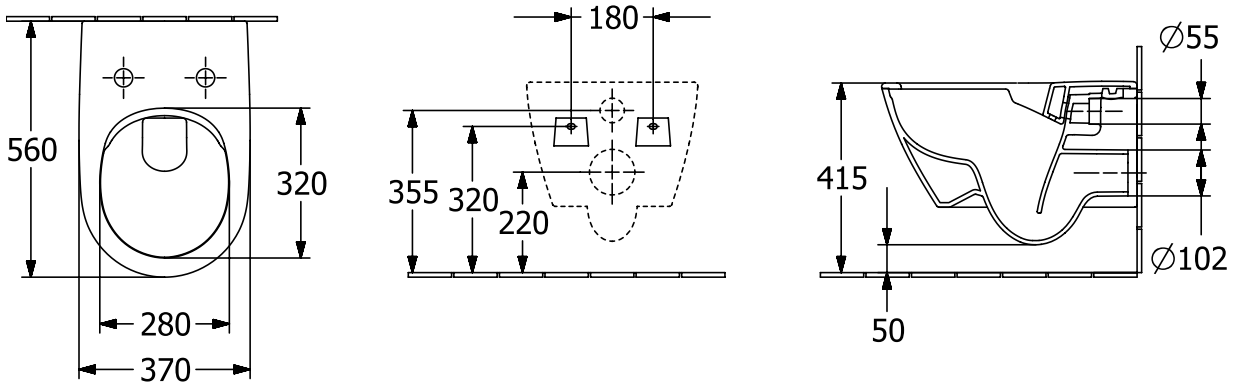

WC SUBWAY 2.0

PRODUKTINFORMATION

1. POSITION

Artikelnummer	5614R0AM
Artikeltitel	Villeroy & Boch Subway 2.0 Tiefspül-WC spülrandlos, wandhängend, mit DirectFlush, Almond CeramicPlus
Produktbezeichnung	Tiefspül-WC spülrandlos
Kollektion	Subway 2.0
Montage / Montagetyp	Wandhängend
Montage-Hinweise	nicht für den Einbau mit Druckspülern geeignet
Lieferumfang	1 x Tiefspül-WC spülrandlos , 1 x Befestigungssatz
Bestellhinweise	Bitte WC-Sitz separat bestellen.
Länge in mm	560
Breite in mm	370
Höhe in mm	365
Gewicht in kg	27,52
Geeignet für	Unterputz-Spülkasten
Spülrandlos	Ja
Innovative Spültechnologie (mit TwistFlush)	Nein
Innovative Spültechnologie (mit TwistFlush[e ³])	Nein
Spülungstyp	Tiefspüler
Spülvolumen l	3 / 4,5 l
Abgang / Ablauf	Abgang waagrecht
Wandhängend - Bodenstehend	wandhängend
Leed	4
Material	Sanitärkeramik
Oberfläche	matt
Farbbezeichnung der Farbe	Almond CeramicPlus
EAN Nummer	4065467182450

FARBE

FARBBEZEICHNUNG

Almond

TECHNISCHE ZEICHNUNGEN

5614R0AM

EXPLOSIONSZEICHNUNGEN

ERSATZTEILLISTE

Nr.	Artikel Nr.	Beschreibung	Anzahl
0	92213500	Spüldrossel	1
2	92238200	Schraube mit Käfigmutter	1
0	92219900	Befestigungssatz	1