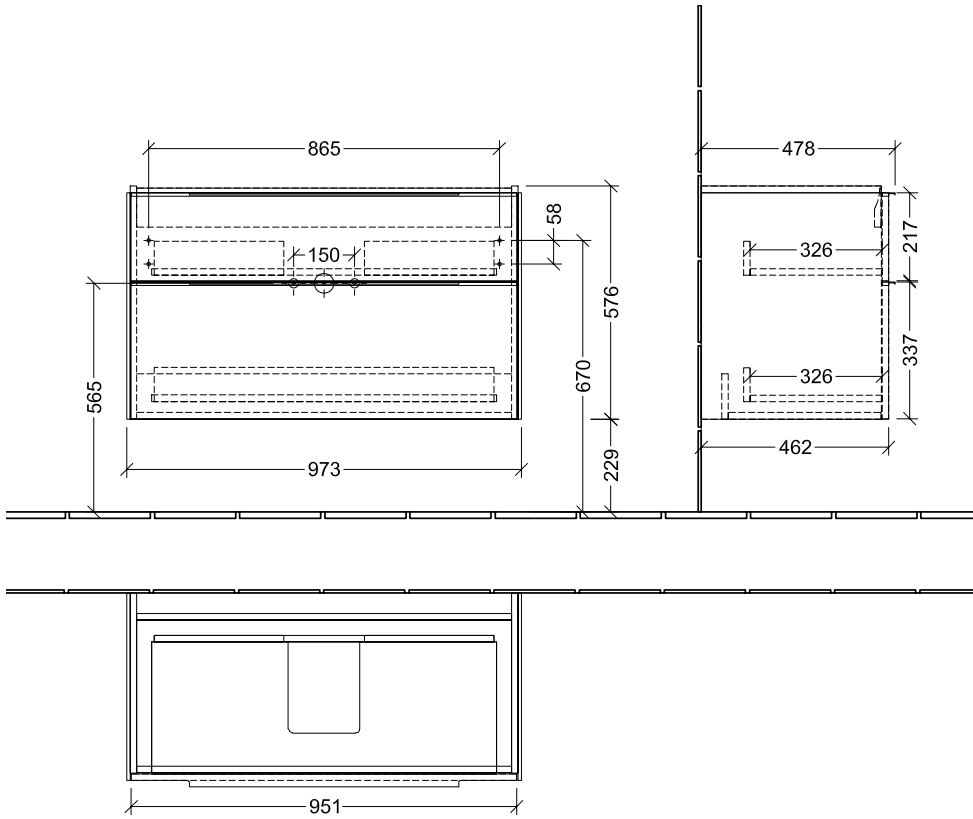

BADMÖBEL SUBWAY 3.0

PRODUKTINFORMATION

1. POSITION

| Artikelnummer | C57000RH |
|----------------------|---|
| Artikeltitel | Villeroy & Boch Subway 3.0 Waschbeckenunterschrank, 2 Auszüge, 973 x 576 x 478 mm, Kansas Oak |
| Produktbezeichnung | Waschbeckenunterschrank |
| Kollektion | Subway 3.0 |
| Montage / Montagetyp | Wandmontage |
| Öffnungsart | 2 Auszüge |
| Ausstattung | 2 x Auszug mit Antirutsch-Boden , 2 x Accessory Schale (klein) |
| Lieferumfang | 1 x Waschbeckenunterschrank , 1 x Befestigungssatz |
| Waschbecken-Position | Waschbecken mittig, Waschbecken mittig |
| Bestellhinweise | Definierte Waschbecken bitte separat bestellen. Dem Stornierungs- oder Änderungswunsch kann nicht in jedem Fall entsprochen werden. |
| Tiefe in mm | 478 |
| Breite in mm | 973 |
| Höhe in mm | 576 |
| Tiefe mit Griff mm | 478 |
| Tiefe ohne Griff mm | 462 |
| Gewicht in kg | 35,99 |
| Express Delivery | Ja |
| Geeignet für | definierte Schrankwaschtische |
| Funktion | mit SoftClosing |
| Material Front | Spanplatte |
| Oberfläche Front | Direktbeschichtung |
| Material Korpus | Spanplatte |
| Oberfläche Korpus | Direktbeschichtung |
| Anderes Material | Griff: Aluminium |
| Andere Oberflächen | Griff: glänzend |
| Typ Handgriffe | Griff |
| EAN Nummer | 4062373839805 |

FARBE

FARBBEZEICHNUNG

Kansas Oak

TECHNISCHE ZEICHNUNGEN

C57000RH

| | |
|---------------------|---|
| Subway 3.0 C5700 |  Villeroy & Boch 1748 |
| V01 / 08.12.2020 | |