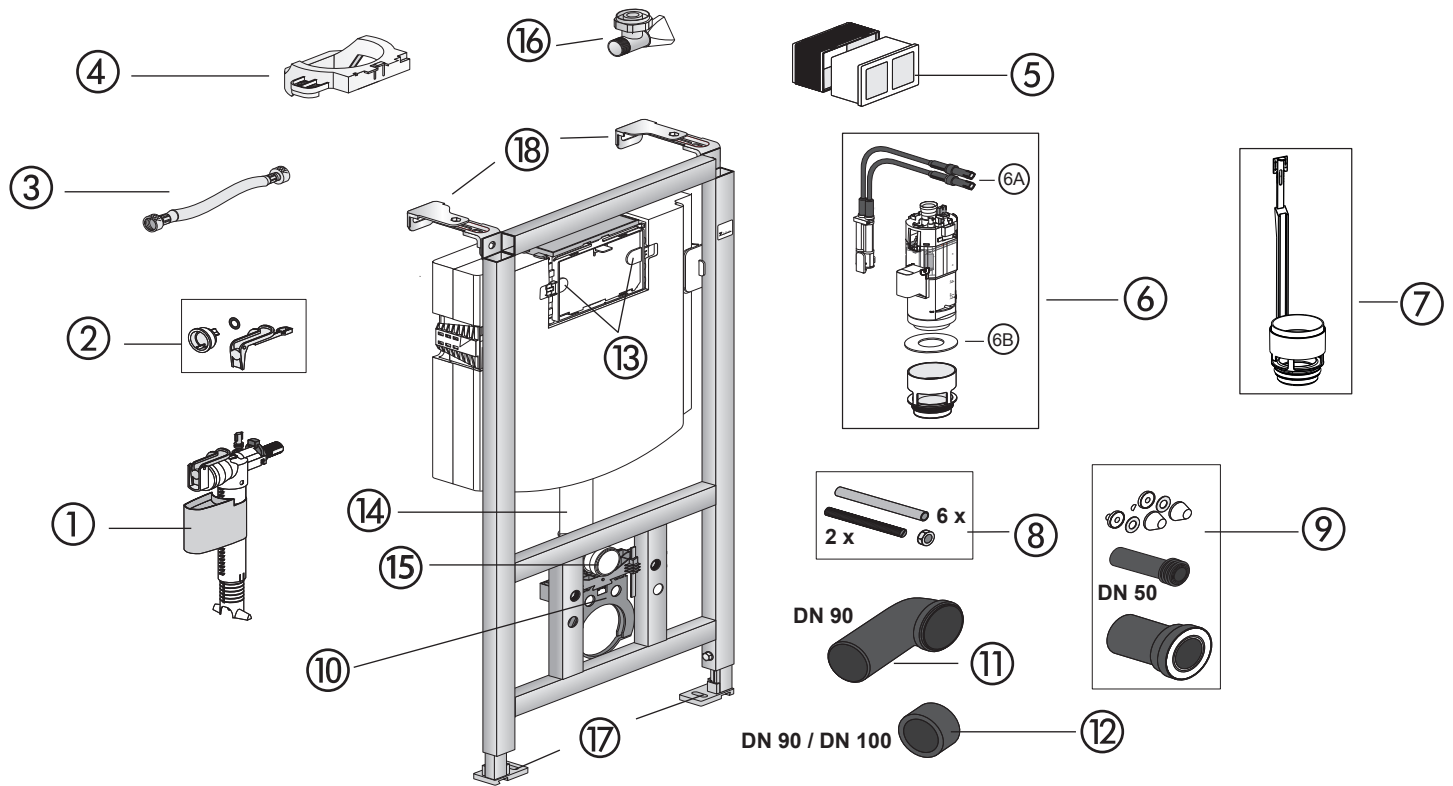

ViConnect WC-Element Bauhöhe 112 cm (12 cm) - 92246100

Nr.	Bezeichnung	Art.-Nr.
1	ViConnect Füllventil	8L07 33 00
2	ViConnect Dichtungsset	9224 89 00
3	ViConnect Flexschlauch	9224 92 00 für CC 121 9223 47 00 für CC 122
4	ViConnect Niederhalter für Ablaufventil	9224 93 00 für CC 121 9223 46 00 für CC 122
5	ViConnect Bauschutz	9224 94 00
6	ViConnect Ablaufventil	8L07 34 00
6A	ViConnect Kabelbox für Ablaufventil	9224 95 00
6B	ViConnect Dichtring AV UPK 12 cm	9221 08 00
7	ViConnect Bodenventil mit einstellbarer Spülstromdrossel	9217 34 00
8	ViConnect Befestigung für WC wandhängend M12	9224 96 00
9	ViConnect WC-Anschlussgarnitur DN 90	9224 97 00
10	ViConnect Schellenblock für WC-Element	9224 98 00 für CC 121 9217 39 00 für CC 122
11	ViConnect WC-Anschlussbogen 90°, DN 90	9217 35 00
12	ViConnect Übergangsmuffe DN 90/DN 100	9220 11 00
13	ViConnect Riegel	9223 08 00 für CC 121 9223 45 00 für CC 122
14	ViConnect Spülrohrbogen mit Lippendichtung	9223 59 00
15	ViConnect Lippendichtung für Spülrohrbogen	9223 61 00
16	ViConnect Eckventil R 1/2"	9224 92 00 für CC 121 9217 37 00 für CC 122
17	ViConnect Systemfußplatten (1 Paar)	9217 36 00
18	ViConnect Wandhalter	9221 11 00