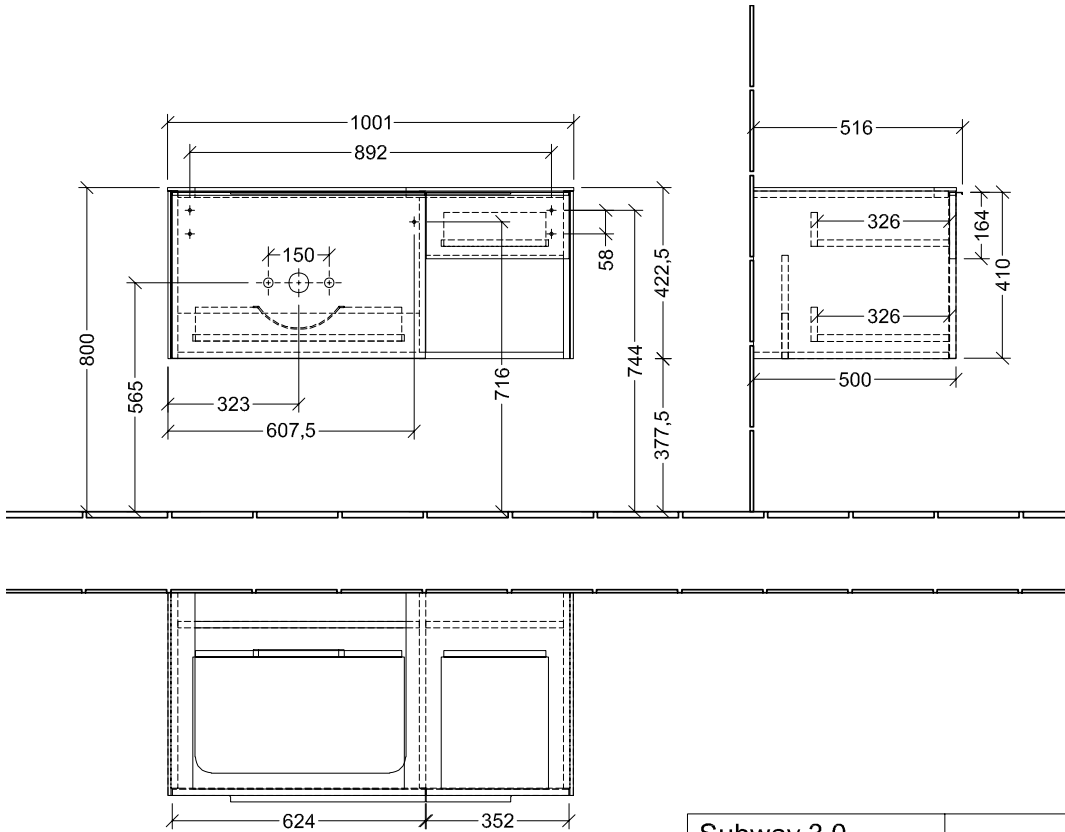

BADMÖBEL SUBWAY 3.0

PRODUKTINFORMATION

1. POSITION

Artikelnummer	C57200VE
Artikeltitel	Villeroy & Boch Subway 3.0 Waschbeckenunterschrank, 2 Auszüge, 1001 x 423 x 516 mm, Brilliant White / Brilliant White
Produktbezeichnung	Waschbeckenunterschrank
Kollektion	Subway 3.0
Montage / Montagetyp	Wandmontage
Öffnungsart	2 Auszüge
Ausstattung	2 x Auszug mit Antirutsch-Boden , 2 x Accessory Schale (klein) 1 x Regalelement rechts
Lieferumfang	1 x Waschbeckenunterschrank , 1 x Befestigungssatz
Waschbecken-Position	Waschbecken links, Waschbecken links
Position des Regalelements	rechts
Bestellhinweise	Definierte Waschbecken bitte separat bestellen. Dem Stornierungs- oder Änderungswunsch kann nicht in jedem Fall entsprochen werden.
Tiefe in mm	516
Breite in mm	1001
Höhe in mm	423
Tiefe mit Griff mm	516
Tiefe ohne Griff mm	500
Gewicht in kg	38,79
Express Delivery	Nein
Geeignet für	definierte Schrankwaschtische
Funktion	mit SoftClosing
Material Front	Spanplatte
Oberfläche Front	Lack
Material Korpus	Spanplatte
Oberfläche Korpus	Lack
Material Abdeckplatte	Spanplatte
Anderes Material	Griff: Aluminium
Andere Oberflächen	Griff: glänzend
Typ Handgriffe	Griff
EAN Nummer	4062373839973

FARBEN

FARBBEZEICHNUNG

Brilliant White

FARBBEZEICHNUNG DER ABDECKPLATTE

Brilliant White

TECHNISCHE ZEICHNUNGEN

C57200VE

Subway 3.0 C5720	 Villeroy & Boch 1748
V01 / 08.12.2020	