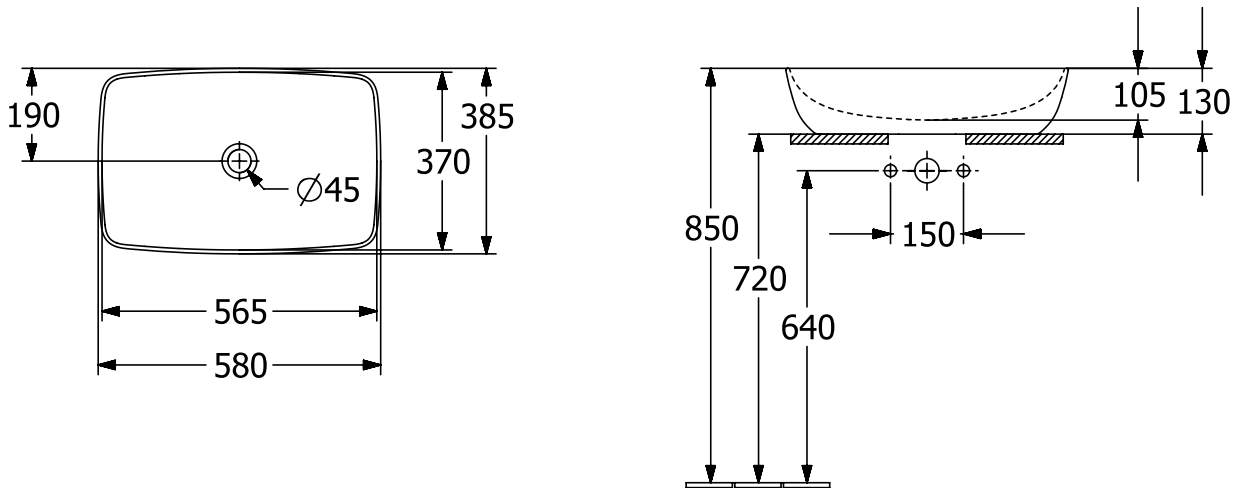

TECHNISCHE ZEICHNUNGEN

417258BCS7