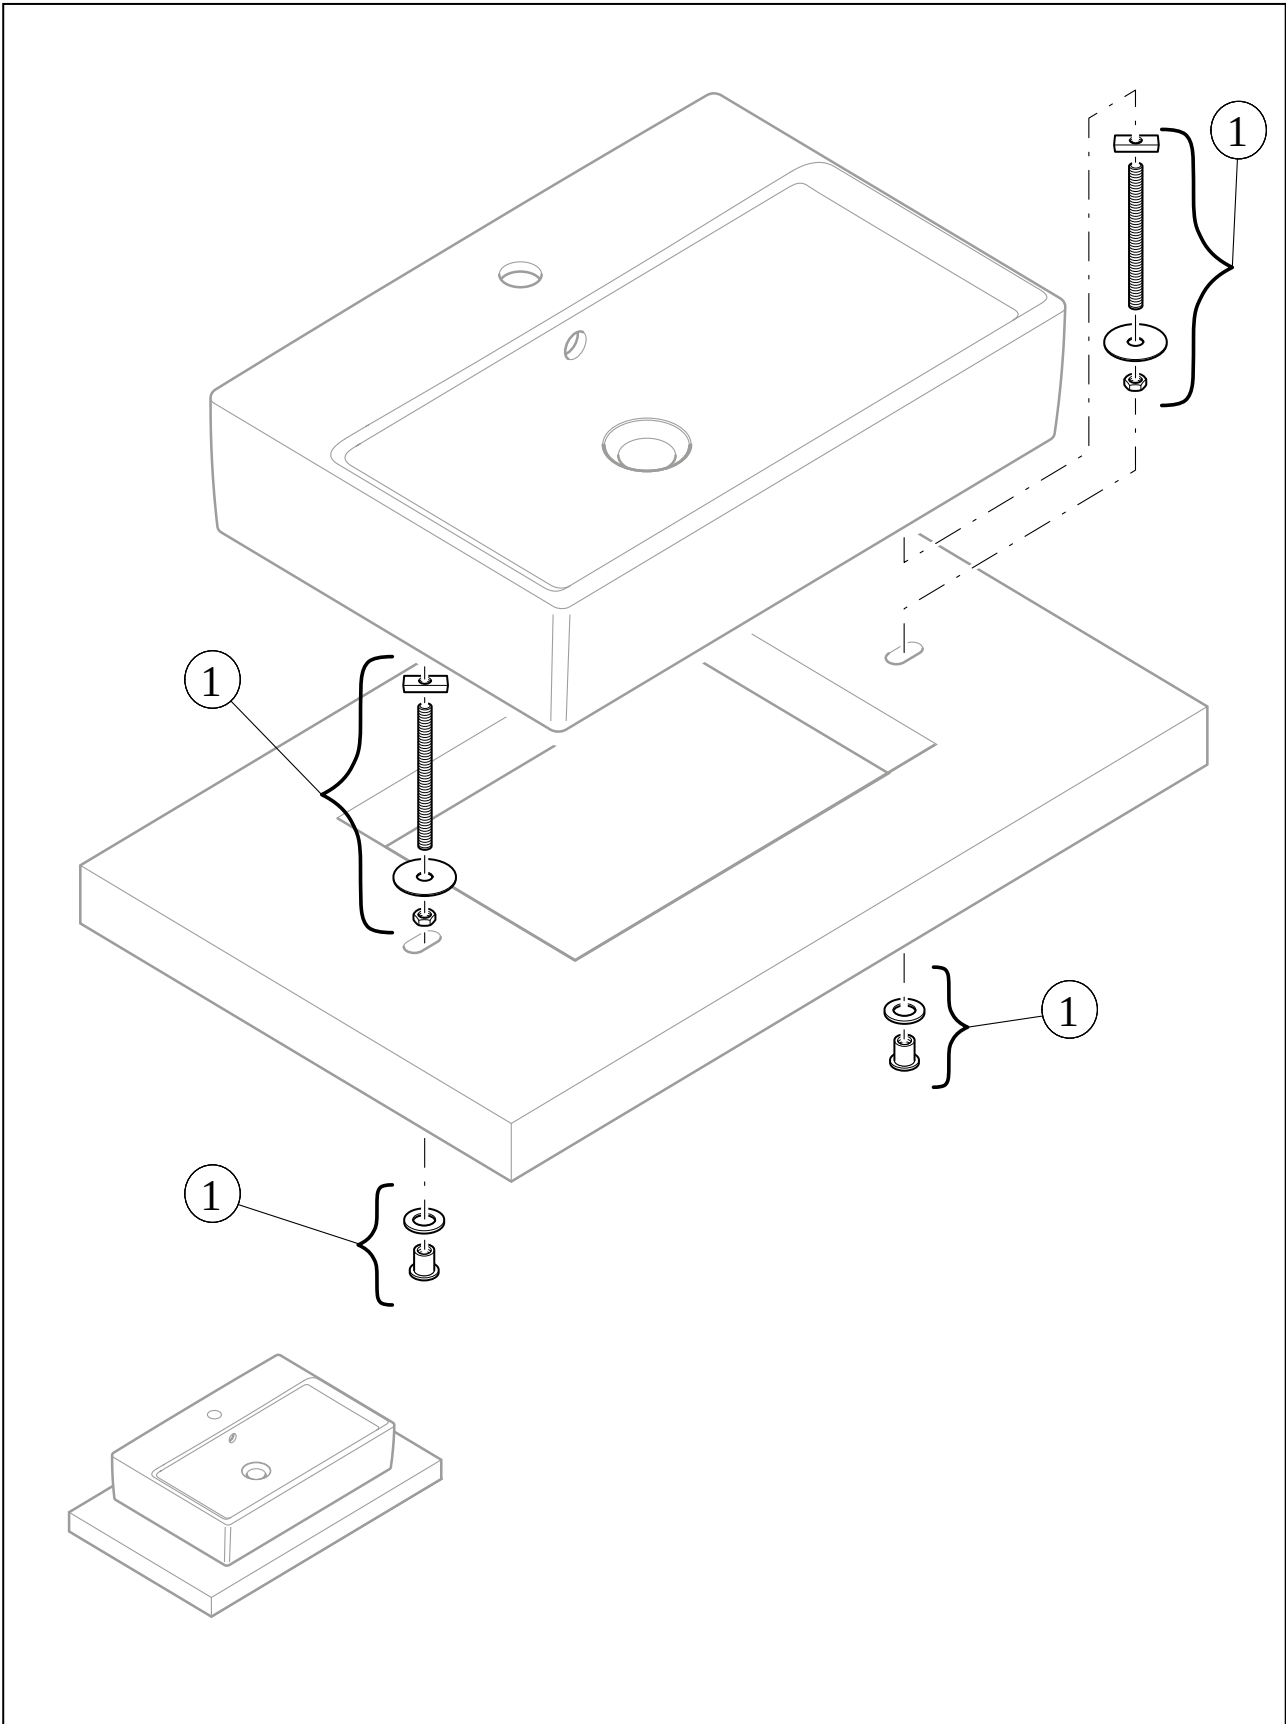

#### 1. POSITION

<b>Artikelnummer</b>	<b>417258BCS7</b>
Artikeltitel	Villeroy & Boch Artis Aufsatzwaschbecken, 580 x 385 x 130 mm, Forest, ohne Überlauf
Produktbezeichnung	Aufsatzwaschbecken
Kollektion	Artis
Montage / Montagetyt	Aufsatz
Lieferumfang	1 x Aufsatzwaschbecken , 1 x Befestigungssatz 1 x Ausschnittschablone
Bestellhinweise	Bitte nicht verschliessbares Ablaufventil separat bestellen.
Länge in mm	385
Breite in mm	580
Höhe in mm	130
Innentiefe in mm	105
Gewicht in kg	12,10
Express Delivery	Nein
Geeignet für	Wandauslaufarmatur, passendes Villeroy & Boch-Möbel Armatur mit erhöhtem Standfuß
Material	TitanCeram
Oberfläche	glänzend
Farbbezeichnung der Farbe	Forest
Mit TitanGlaze	Nein
Mit Überlauf	Nein
EAN Nummer	4065467397779

#### FARBBEZEICHNUNG

Forest

TECHNISCHE ZEICHNUNGEN

417258BCS7

EXPLOSIONSZEICHNUNGEN

ERSATZTEILLISTE

Nr.	Artikel Nr.	Beschreibung	Anzahl
0	92238700	Befestigungssatz	1