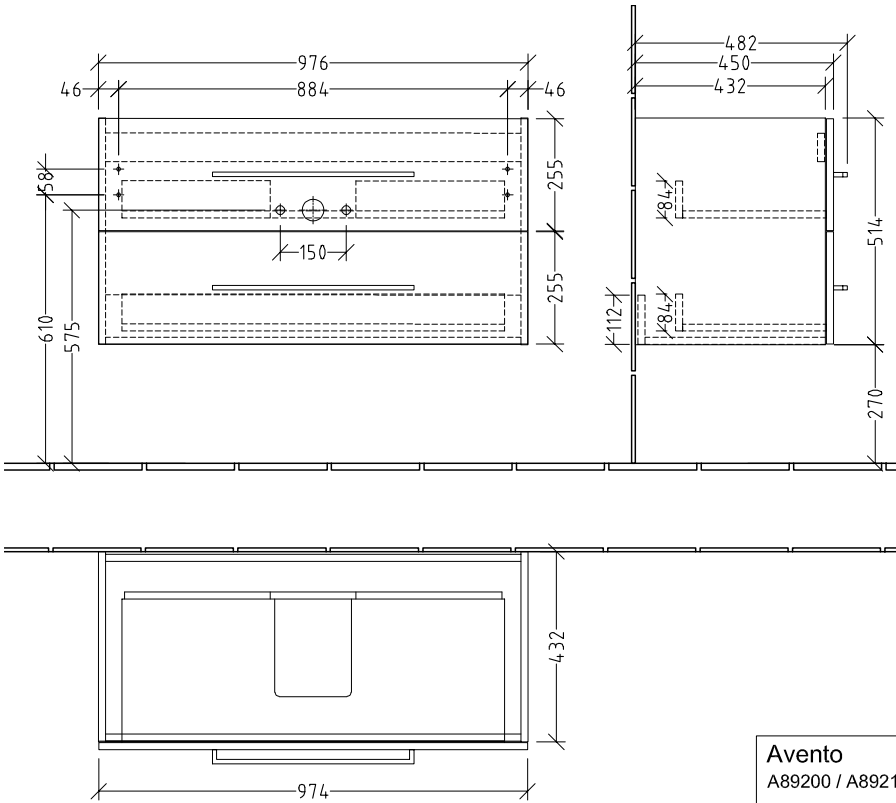

#### 1. POSITION

<b>Artikelnummer</b>	<b>A89200B4</b>
Artikeltitel	Villeroy & Boch Avento Waschbeckenunterschrank, 2 Auszüge, 980 x 514 x 484 mm, Crystal White
Produktbezeichnung	Waschbeckenunterschrank
Kollektion	Avento
Montage / Montagetyp	Wandmontage
Öffnungsart	2 Auszüge
Ausstattung	2 x Auszug
Lieferumfang	1 x Waschbeckenunterschrank , 1 x Befestigungssatz
Waschbecken-Position	Waschbecken mittig, Waschbecken mittig
Bestellhinweise	Definierte Waschbecken bitte separat bestellen.
Tiefe in mm	484
Breite in mm	980
Höhe in mm	514
Tiefe mit Griff mm	484
Tiefe ohne Griff mm	452
Gewicht in kg	29,90
Express Delivery	Nein
Geeignet für	definierte Schrankwaschtische
Funktion	mit SoftClosing
Material Front	Mitteldichte Faserplatte (MDF)
Oberfläche Front	Acrylschicht
Material Korpus	Mitteldichte Faserplatte (MDF)
Oberfläche Korpus	Acrylschicht
Anderes Material	Griff: Chrom
Andere Oberflächen	Griff: glänzend
Typ Handgriffe	Griff
EAN Nummer	4051202485702

FARBE

FARBBEZEICHNUNG

Crystal White

TECHNISCHE ZEICHNUNGEN

A89200B4

<p>Avento A89200 / A89210</p>	 <p>Villeroy &amp; Boch 1748</p>
<p>V02 / 21.11.2023</p>	