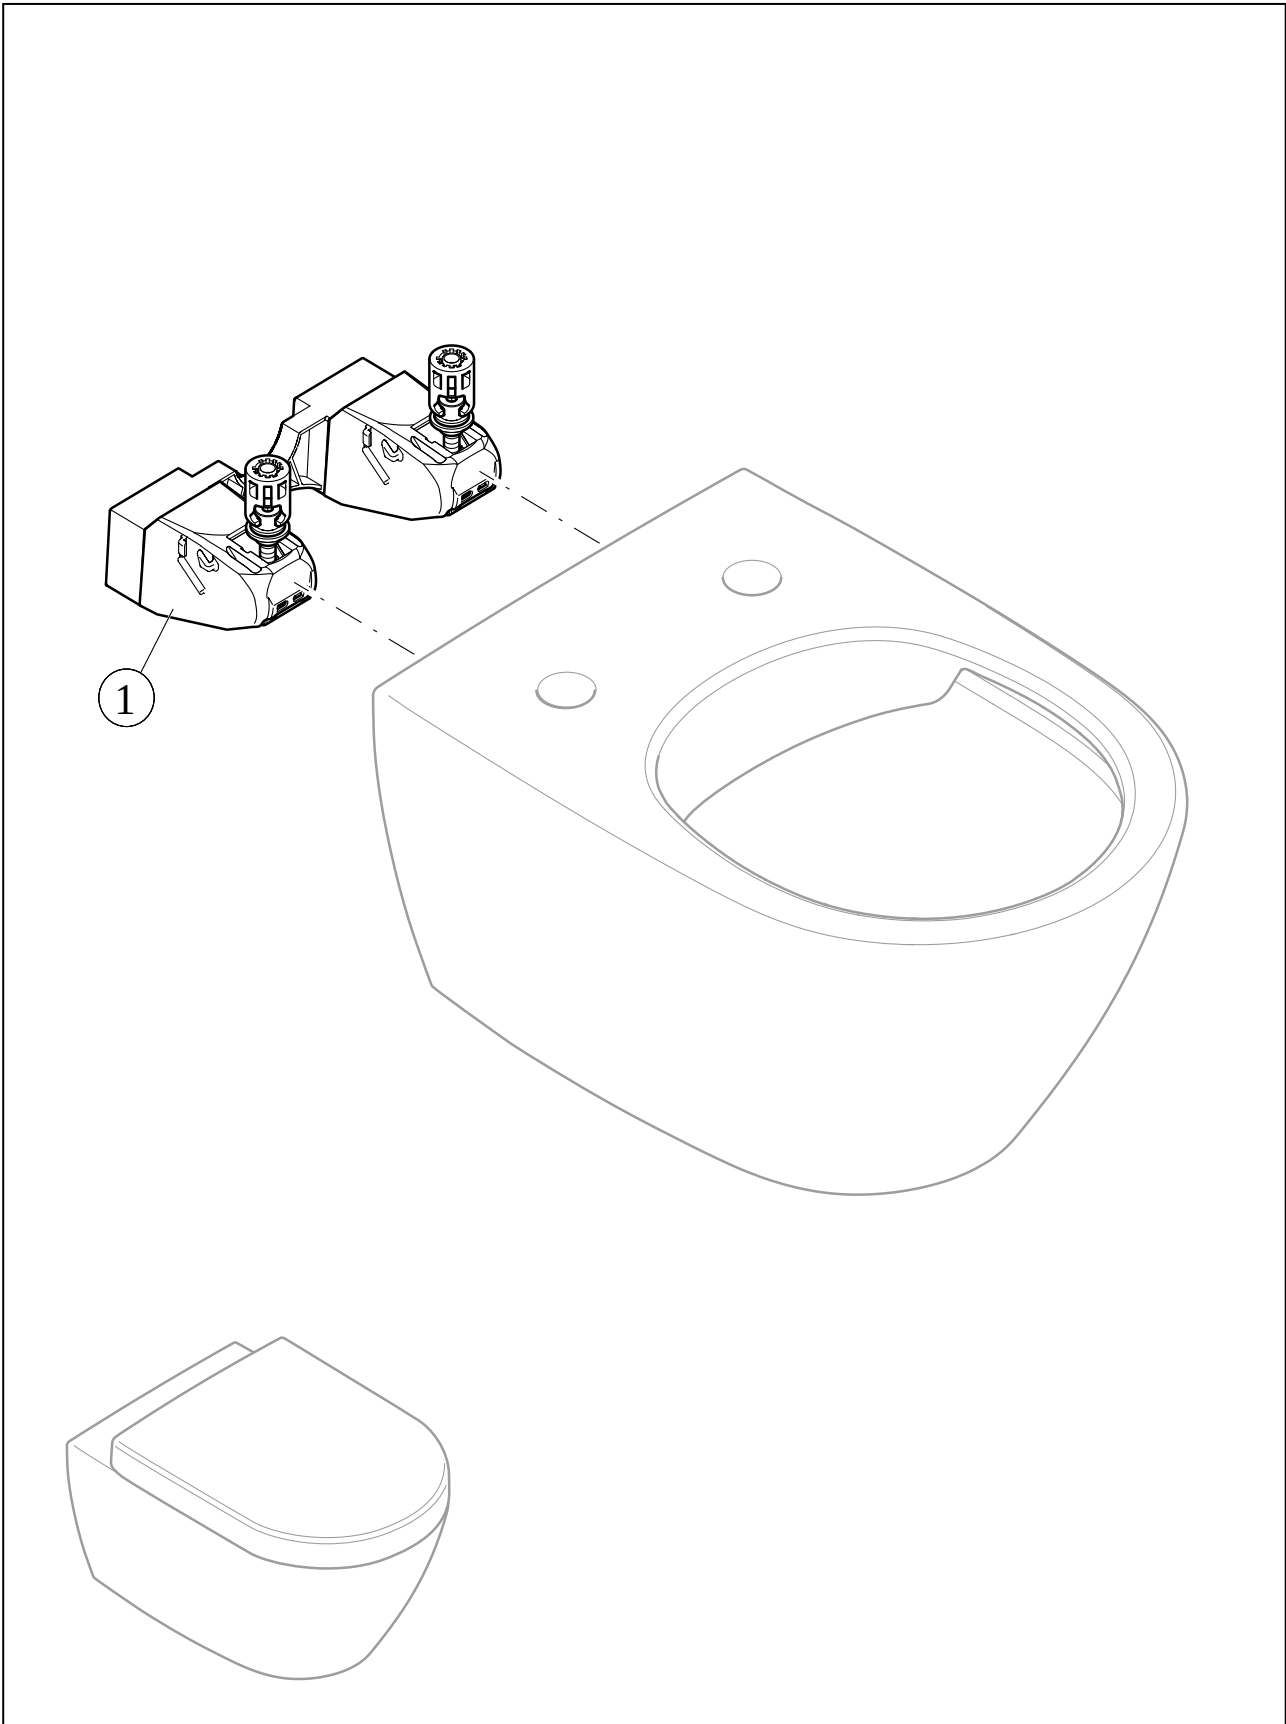

#### 1. POSITION

<b>Artikelnummer</b>	<b>4674T0R8</b>
Artikeltitel	Villeroy & Boch Antao Tiefspül-WC spülrandlos, wandhängend, mit TwistFlush, Morning Green CeramicPlus
Produktbezeichnung	Tiefspül-WC spülrandlos
Kollektion	Antao
Montage / Montagetyt	Wandhängend
Montage-Hinweise	nicht für den Einbau mit Druckspülern geeignet
Lieferumfang	1 x Tiefspül-WC spülrandlos , 1 x Befestigungssatz
Bestellhinweise	Bitte WC-Sitz separat bestellen.
Länge in mm	560
Breite in mm	370
Höhe in mm	355
Gewicht in kg	23,81
Geeignet für	Unterputz-Spülkasten
Spülrandlos	Ja
Innovative Spültechnologie (mit TwistFlush)	Ja
Innovative Spültechnologie (mit TwistFlush[e <sup>3</sup> ])	Nein
Spülungstyp	Tiefspüler
Spülvolumen l	3 / 4,5 l
Abgang / Ablauf	Abgang waagrecht
Wandhängend - Bodenstehend	wandhängend
Leed	4
Material	Sanitärkeramik
Oberfläche	matt
Farbbezeichnung der Farbe	Morning Green CeramicPlus
EAN Nummer	4062373911396

#### FARBBEZEICHNUNG

Morning Green

TECHNISCHE ZEICHNUNGEN

4674T0R8

EXPLOSIONSZEICHNUNGEN

ERSATZTEILLISTE

Nr.	Artikel Nr.	Beschreibung	Anzahl
0	92219900	Befestigungssatz	1