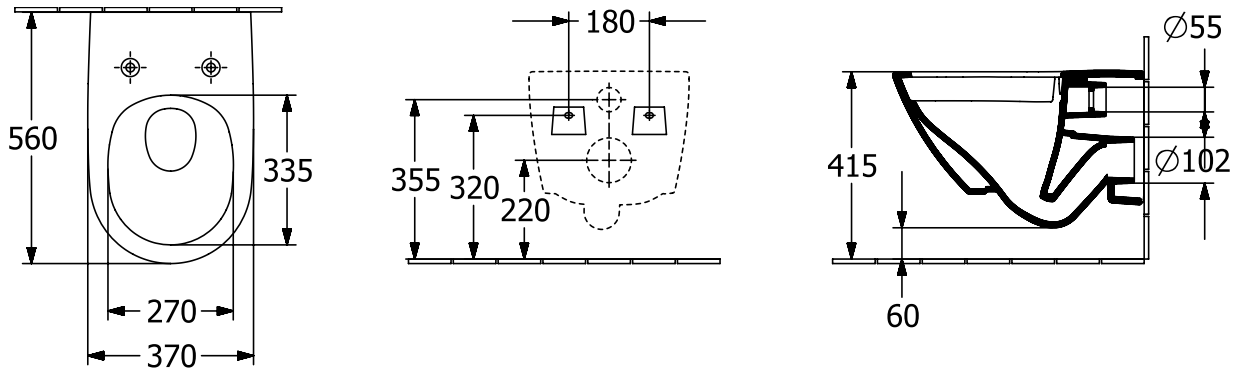

TECHNISCHE ZEICHNUNGEN

4674T0R8