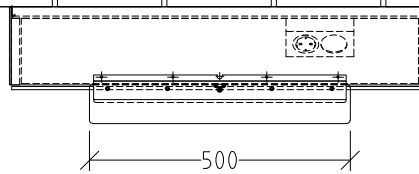

X = Variabel

 220 - 240 V loser Netzanschluss (laut VDE 0100 Teil 701)

Änderung		Änderungstext		Revisor	Datum
 Villeroy & Boch 1748		Bauteilnummer		A4398000	
		Bezeichnung Typenzeichnung Spiegelschrank My View One			
Zeichnungs-Nr. A4398000		Mat	1:10		
Zeichner ME	Version A	+/-			
Datum 03.02.2016		K:\ACAD\ZEICHNG\SOND-PRG\Solo AS\My View One\Typenzeichnung\DWG			
Diese Zeichnung ist unser geistiges Eigentum und darf ohne unsere Genehmigung nicht kopiert oder Dritten zugänglich gemacht werden.					