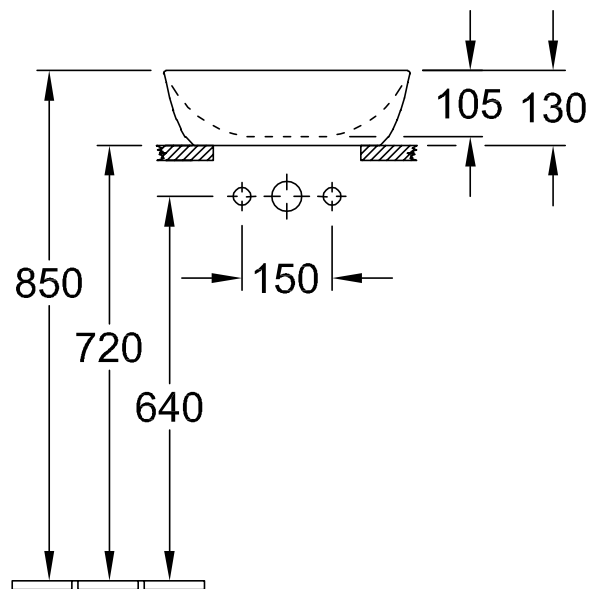

#### 1. POSITION

<b>Artikelnummer</b>	<b>417841BCS6</b>
Artikeltitel	Villeroy & Boch Artis Aufsatzwaschbecken, 410 x 410 x 130 mm, Frozen, ohne Überlauf
Produktbezeichnung	Aufsatzwaschbecken
Kollektion	Artis
Montage / Montagetyt	Aufsatz
Lieferumfang	1 x Aufsatzwaschbecken , 1 x Befestigungssatz 1 x Ausschnittschablone
Bestellhinweise	Bitte nicht verschliessbares Ablaufventil separat bestellen.
Länge in mm	410
Breite in mm	410
Höhe in mm	130
Innentiefe in mm	105
Gewicht in kg	8,20
Express Delivery	Nein
Geeignet für	Wandauslaufarmatur, passendes Villeroy & Boch-Möbel Armatur mit erhöhtem Standfuß
Material	TitanCeram
Oberfläche	glänzend
Farbbezeichnung der Farbe	Frozen
Mit TitanGlaze	Nein
Mit Überlauf	Nein
EAN Nummer	4065467397786

#### FARBBEZEICHNUNG

Frozen

TECHNISCHE ZEICHNUNGEN

417841BCS6

EXPLOSIONSZEICHNUNGEN

ERSATZTEILLISTE

Nr.	Artikel Nr.	Beschreibung	Anzahl
0	92238700	Befestigungssatz	1