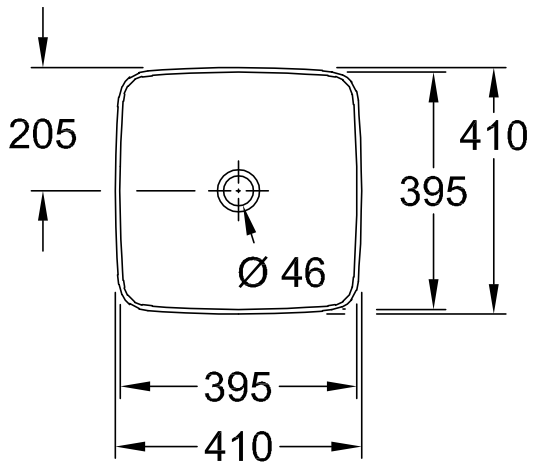

#### 1. POSITION

<b>Artikelnummer</b>	<b>417841BCS6</b>
Artikeltitel	Villeroy & Boch Artis Aufsatzwaschbecken, 410 x 410 x 130 mm, Frozen, ohne Überlauf
Produktbezeichnung	Aufsatzwaschbecken
Kollektion	Artis
Montage / Montagetyt	Aufsatz
Lieferumfang	1 x Aufsatzwaschbecken , 1 x Befestigungssatz 1 x Ausschnittschablone
Bestellhinweise	Bitte nicht verschliessbares Ablaufventil separat bestellen.
Länge in mm	410
Breite in mm	410
Höhe in mm	130
Innentiefe in mm	105
Gewicht in kg	8,20
Express Delivery	Nein
Geeignet für	Wandauslaufarmatur, passendes Villeroy & Boch-Möbel Armatur mit erhöhtem Standfuß
Material	TitanCeram
Oberfläche	glänzend
Farbbezeichnung der Farbe	Frozen
Mit TitanGlaze	Nein
Mit Überlauf	Nein
EAN Nummer	4065467397786

#### FARBBEZEICHNUNG

Frozen

TECHNISCHE ZEICHNUNGEN

417841BCS6

EXPLOSIONSZEICHNUNGEN

ERSATZTEILLISTE

Nr.	Artikel Nr.	Beschreibung	Anzahl
0	92238700	Befestigungssatz	1