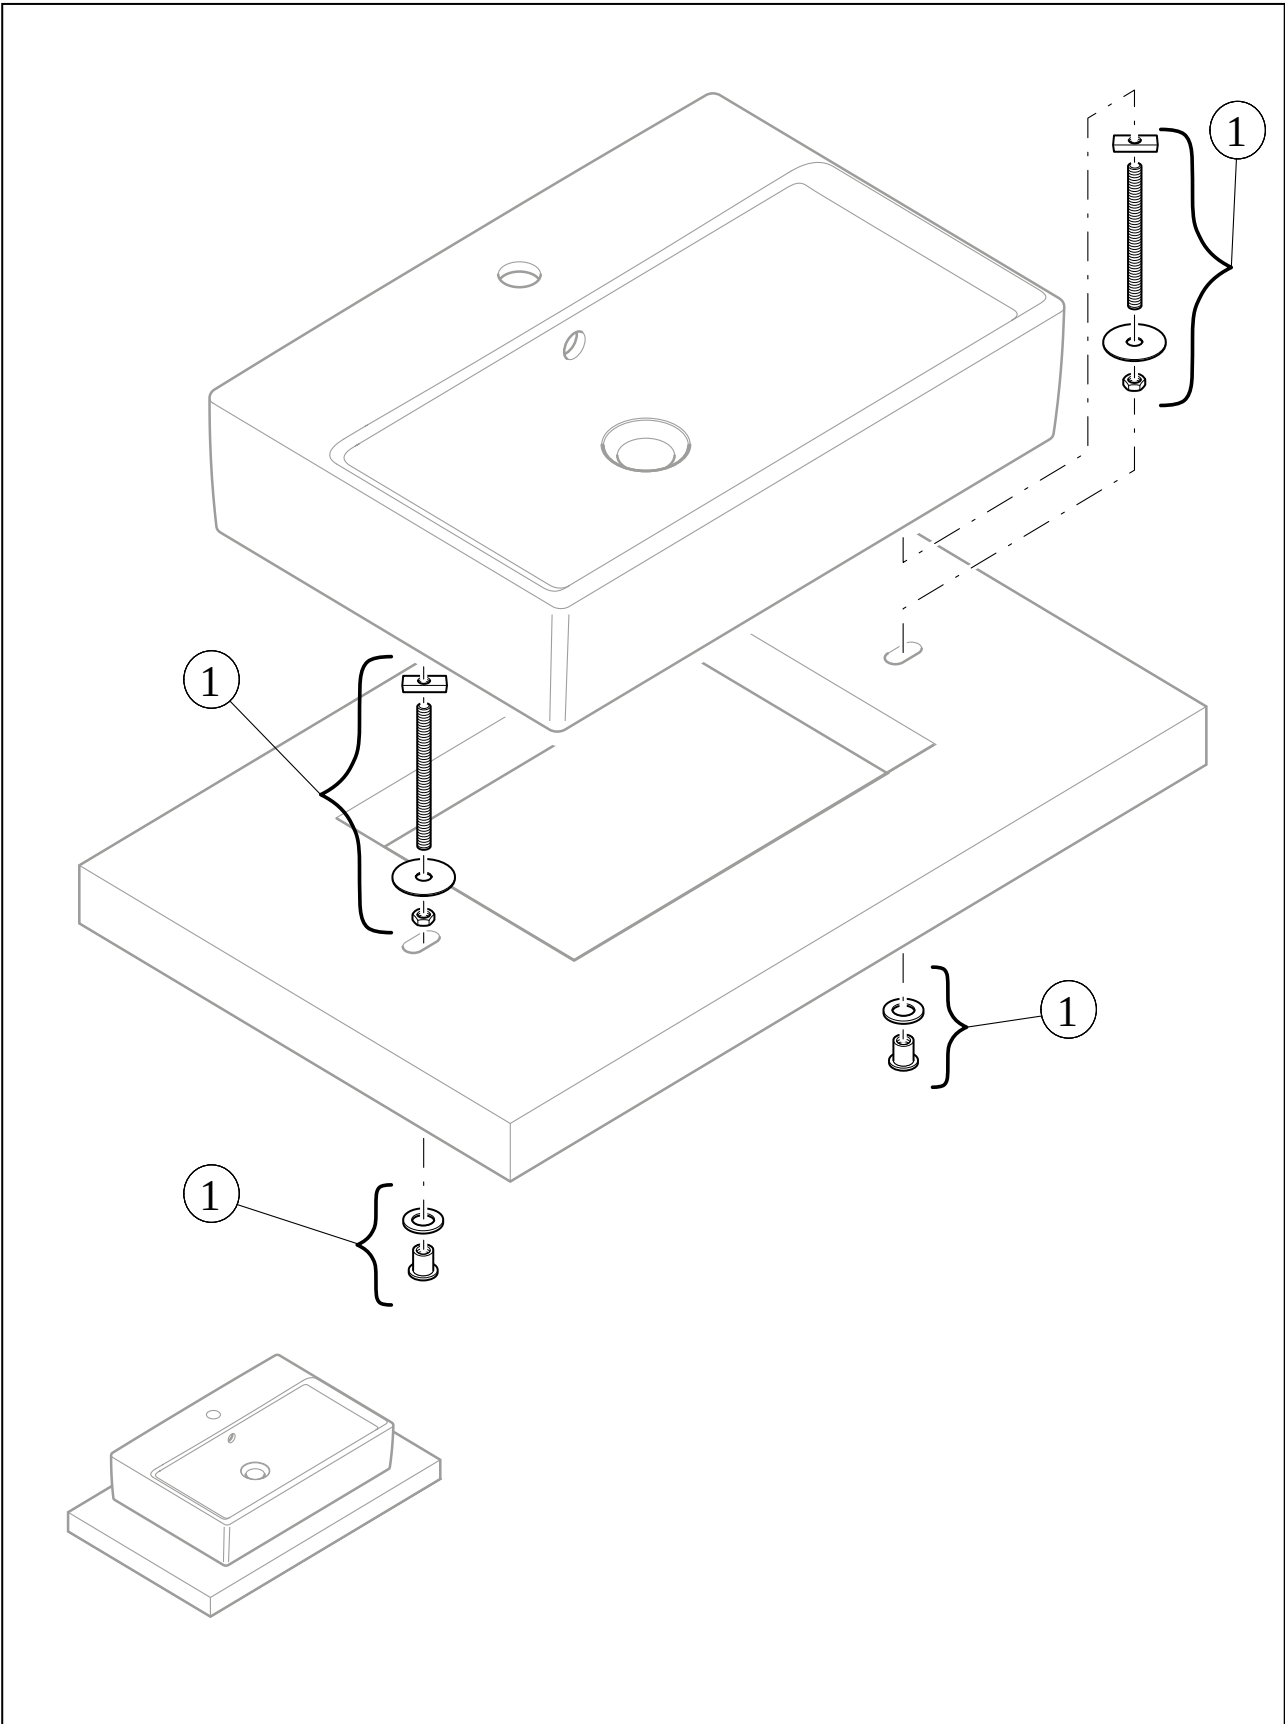

#### 1. POSITION

<b>Artikelnummer</b>	<b>417841BCS6</b>
Artikeltitel	Villeroy & Boch Artis Aufsatzwaschbecken, 410 x 410 x 130 mm, Frozen, ohne Überlauf
Produktbezeichnung	Aufsatzwaschbecken
Kollektion	Artis
Montage / Montagetyt	Aufsatz
Lieferumfang	1 x Aufsatzwaschbecken , 1 x Befestigungssatz 1 x Ausschnittschablone
Bestellhinweise	Bitte nicht verschliessbares Ablaufventil separat bestellen.
Länge in mm	410
Breite in mm	410
Höhe in mm	130
Innentiefe in mm	105
Gewicht in kg	8,20
Express Delivery	Nein
Geeignet für	Wandauslaufarmatur, passendes Villeroy & Boch-Möbel Armatur mit erhöhtem Standfuß
Material	TitanCeram
Oberfläche	glänzend
Farbbezeichnung der Farbe	Frozen
Mit TitanGlaze	Nein
Mit Überlauf	Nein
EAN Nummer	4065467397786

#### FARBBEZEICHNUNG

Frozen

TECHNISCHE ZEICHNUNGEN

417841BCS6

EXPLOSIONSZEICHNUNGEN

ERSATZTEILLISTE

Nr.	Artikel Nr.	Beschreibung	Anzahl
0	92238700	Befestigungssatz	1