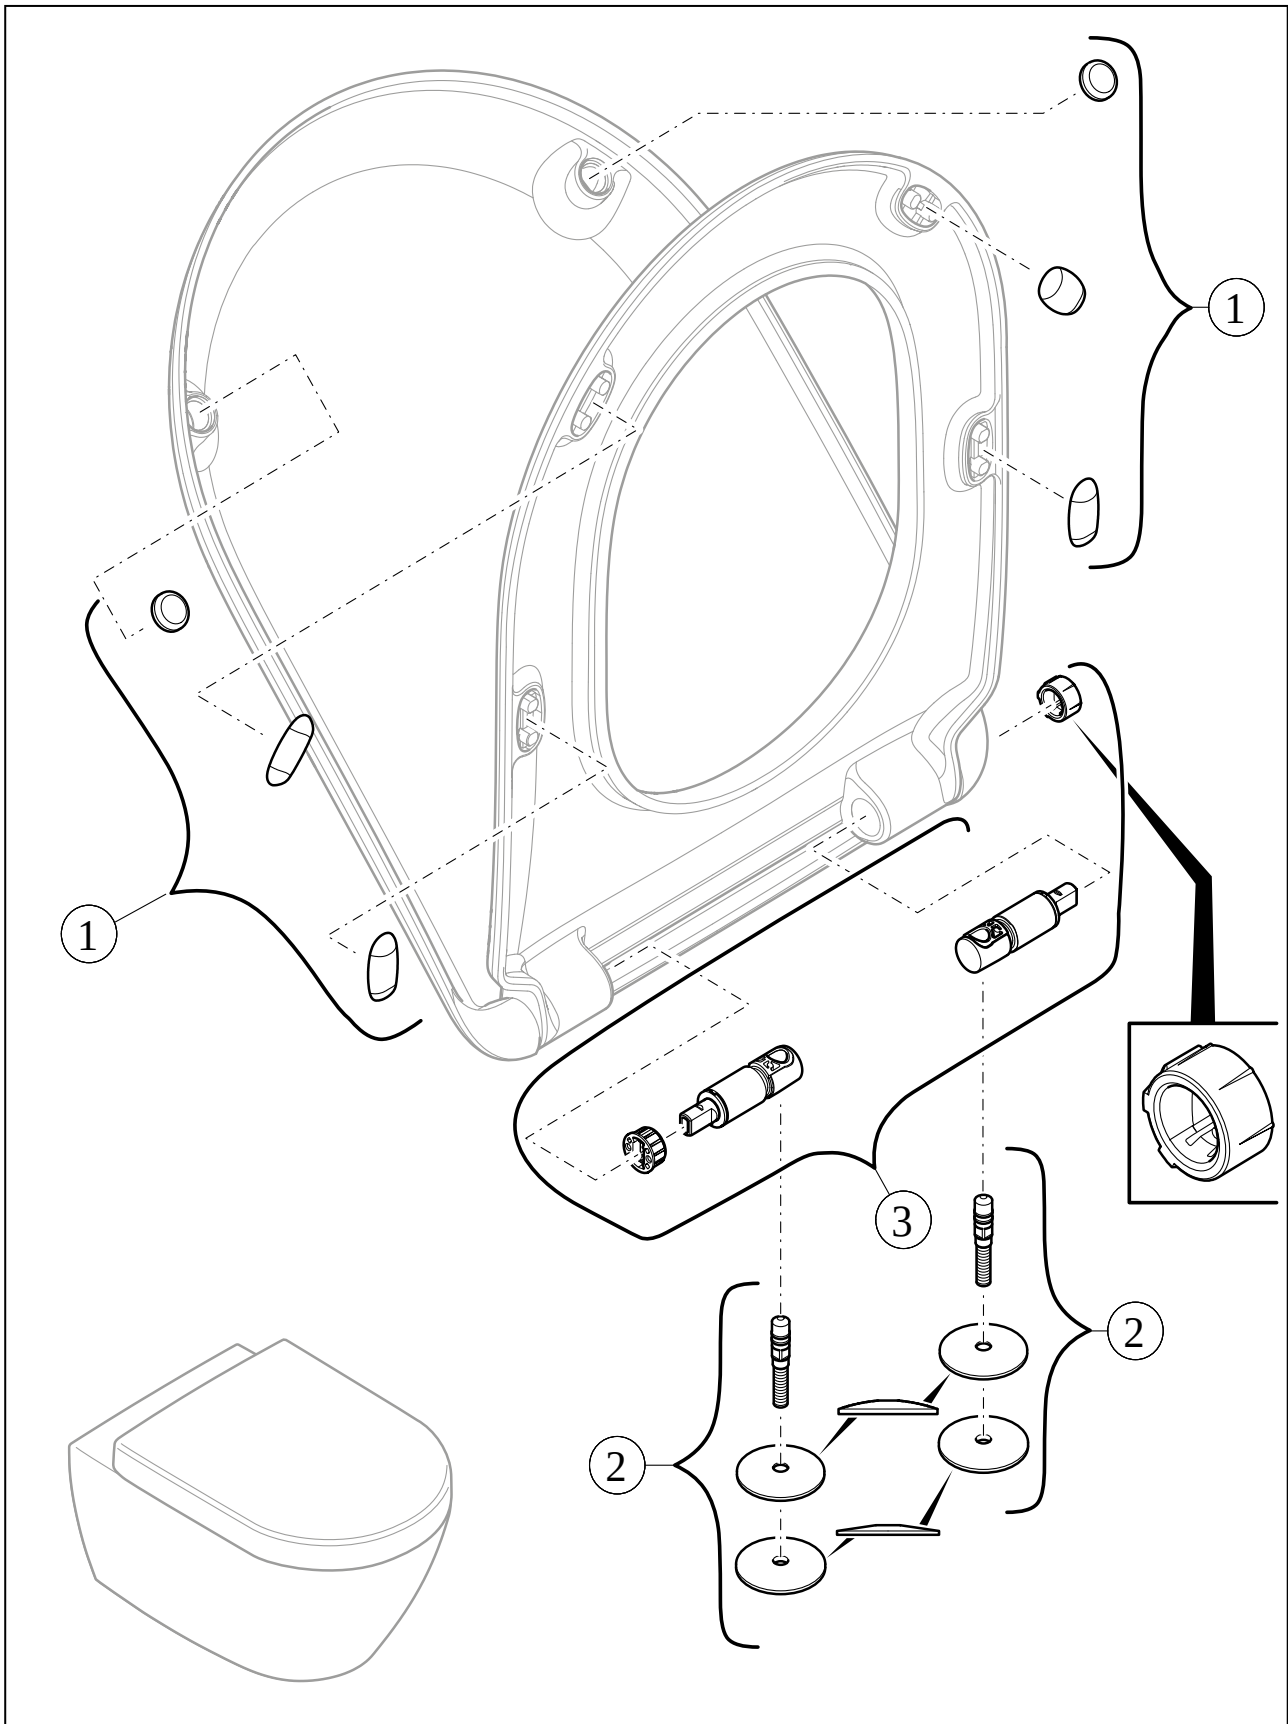

#### 1. POSITION

<b>Artikelnummer</b>	<b>8M67S1R1</b>
Artikeltitel	Villeroy & Boch Antao WC-Sitz, mit Absenkautomatik (SoftClosing), mit abnehmbaren Sitz (QuickRelease), Weiß Alpin
Produktbezeichnung	WC-Sitz
Kollektion	Antao
Lieferumfang	1 x WC-Sitz
Länge in mm	445
Breite in mm	373
Höhe in mm	65
Gewicht in kg	2,70
Spülrandlos	Nein
Innovative Spültechnologie (mit TwistFlush)	Nein
Innovative Spültechnologie (mit TwistFlush[e <sup>3</sup> ])	Nein
Funktion	<ul style="list-style-type: none"> <li>• mit Absenkautomatik (SoftClosing)</li> <li>• mit abnehmbaren Sitz (QuickRelease)</li> </ul>
Material	Duroplast
Oberfläche	glänzend
Farbbezeichnung der Farbe	Weiß Alpin
EAN Nummer	4062373908235

#### FARBBEZEICHNUNG

Weiß Alpin

EXPLOSIONSZEICHNUNGEN

ERSATZTEILLISTE

Nr.	Artikel Nr.	Beschreibung	Anzahl
0	92212261	Scharnierset	1
0	92213400	Pufferset	1
0	92099700	SoftClosing Dämpfer Set für WC-Sitz	1