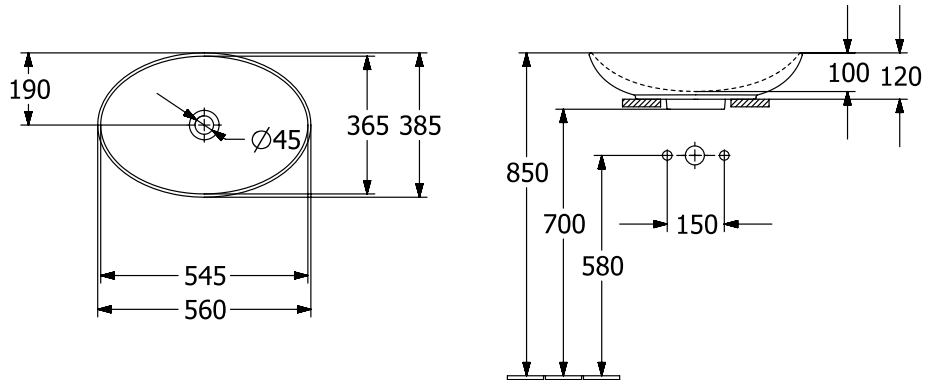

WASCHBECKEN LOOP & FRIENDS

PRODUKTINFORMATION

1 . POSITION

Artikelnummer	4A4701i4
Artikeltitel	Villeroy & Boch Loop & Friends Aufsatzwaschbecken, 560 x 380 x 120 mm, Graphite CeramicPlus, ohne Überlauf
Produktbezeichnung	Aufsatzwaschbecken
Kollektion	Loop & Friends
Montage / Montagetyp	Aufsatz
Lieferumfang	1 x Aufsatzwaschbecken , 1 x Befestigungssatz 1 x Ausschnittschablone
Länge in mm	380
Breite in mm	560
Höhe in mm	120
Innentiefe in mm	100
Gewicht in kg	10,00
Express Delivery	Nein
Geeignet für	Wandauslaufarmatur, passendes Villeroy & Boch-Möbel Armatur mit erhöhtem Standfuß
Material	TitanCeram
Oberfläche	matt
Farbbezeichnung der Farbe	Graphite CeramicPlus
Mit TitanGlaze	Ja
Mit Überlauf	Nein
EAN Nummer	4062373850183

FARBE

FARBBEZEICHNUNG

Graphite

TECHNISCHE ZEICHNUNGEN

4A4701i4

EXPLOSIONSZEICHNUNGEN

ERSATZTEILLISTE

Nr.	Artikel Nr.	Beschreibung	Anzahl
1	92221700	Befestigungssatz	1