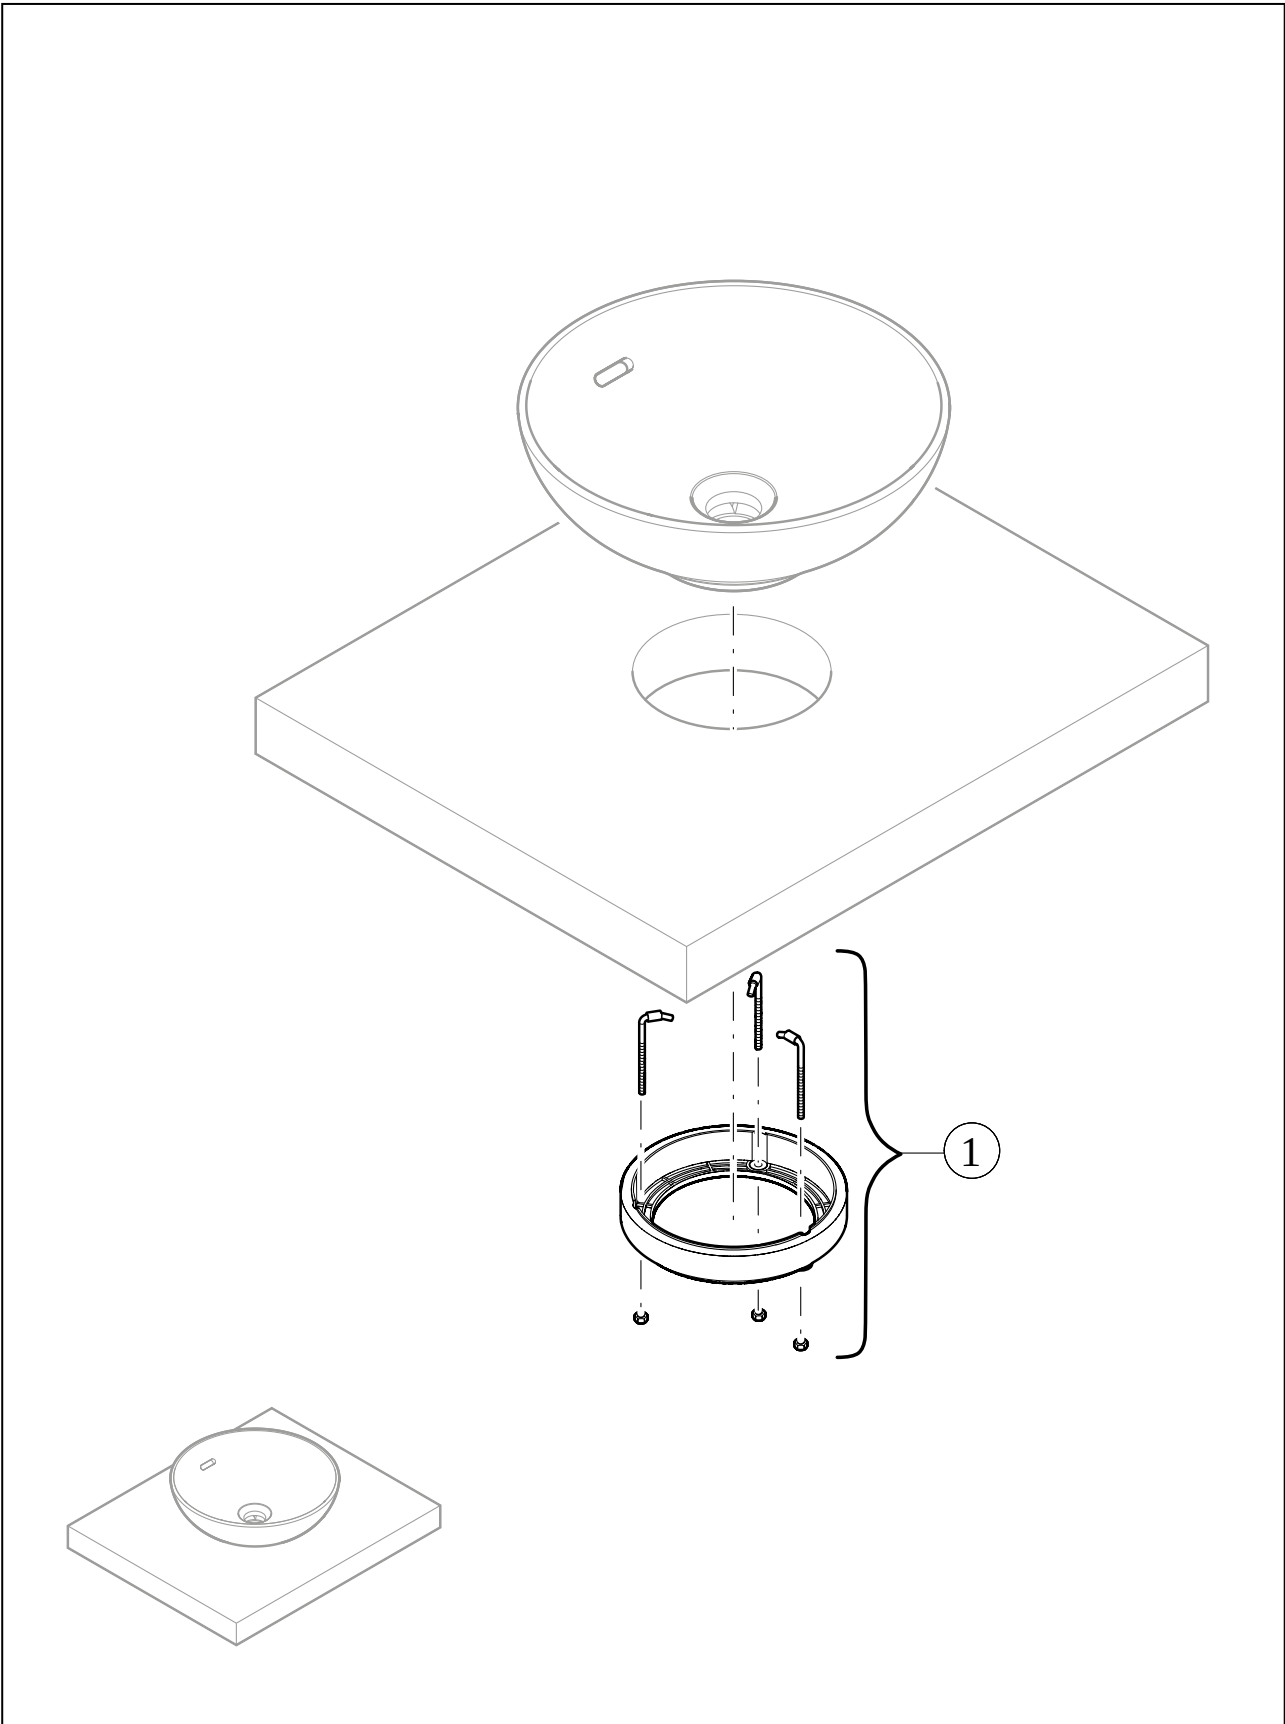

WASCHBECKEN LOOP & FRIENDS

PRODUKTINFORMATION

1 . POSITION

Artikelnummer	4A4701i4
Artikeltitel	Villeroy & Boch Loop & Friends Aufsatzwaschbecken, 560 x 380 x 120 mm, Graphite CeramicPlus, ohne Überlauf
Produktbezeichnung	Aufsatzwaschbecken
Kollektion	Loop & Friends
Montage / Montagetyp	Aufsatz
Lieferumfang	1 x Aufsatzwaschbecken , 1 x Befestigungssatz 1 x Ausschnittschablone
Länge in mm	380
Breite in mm	560
Höhe in mm	120
Innentiefe in mm	100
Gewicht in kg	10,00
Express Delivery	Nein
Geeignet für	Wandauslaufarmatur, passendes Villeroy & Boch-Möbel Armatur mit erhöhtem Standfuß
Material	TitanCeram
Oberfläche	matt
Farbbezeichnung der Farbe	Graphite CeramicPlus
Mit TitanGlaze	Ja
Mit Überlauf	Nein
EAN Nummer	4062373850183

FARBE

FARBBEZEICHNUNG

Graphite

TECHNISCHE ZEICHNUNGEN

4A4701i4

EXPLOSIONSZEICHNUNGEN

ERSATZTEILLISTE

Nr.	Artikel Nr.	Beschreibung	Anzahl
1	92221700	Befestigungssatz	1