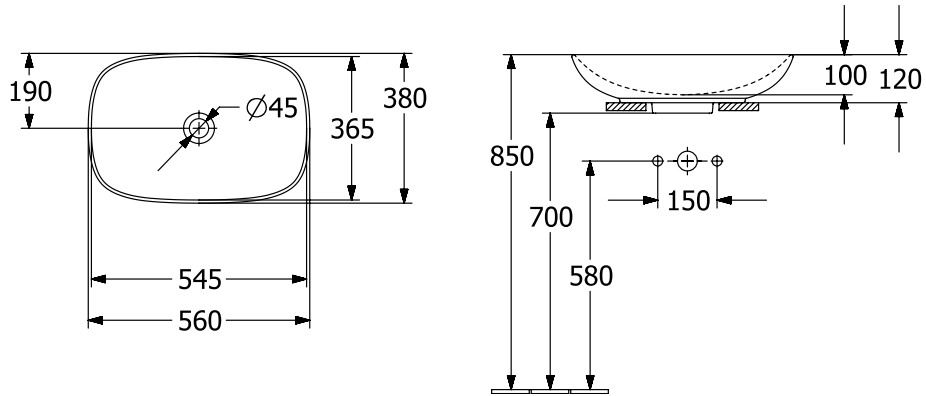

#### 1. POSITION

<b>Artikelnummer</b>	<b>4A4901i4</b>
Artikeltitel	Villeroy & Boch Loop & Friends Aufsatzwaschbecken, 560 x 380 x 120 mm, Graphite CeramicPlus, ohne Überlauf
Produktbezeichnung	Aufsatzwaschbecken
Kollektion	Loop & Friends
Montage / Montagetyt	Aufsatz
Lieferumfang	1 x Aufsatzwaschbecken , 1 x Befestigungssatz 1 x Ausschnittschablone
Länge in mm	380
Breite in mm	560
Höhe in mm	120
Innentiefe in mm	100
Gewicht in kg	10,55
Express Delivery	Nein
Geeignet für	Wandauslaufarmatur, passendes Villeroy & Boch-Möbel Armatur mit erhöhtem Standfuß
Material	TitanCeram
Oberfläche	matt
Farbbezeichnung der Farbe	Graphite CeramicPlus
Mit TitanGlaze	Ja
Mit Überlauf	Nein
EAN Nummer	4062373850060

#### FARBBEZEICHNUNG

Graphite

TECHNISCHE ZEICHNUNGEN

4A4901i4

EXPLOSIONSZEICHNUNGEN

ERSATZTEILLISTE

Nr.	Artikel Nr.	Beschreibung	Anzahl
1	92221700	Befestigungssatz	1