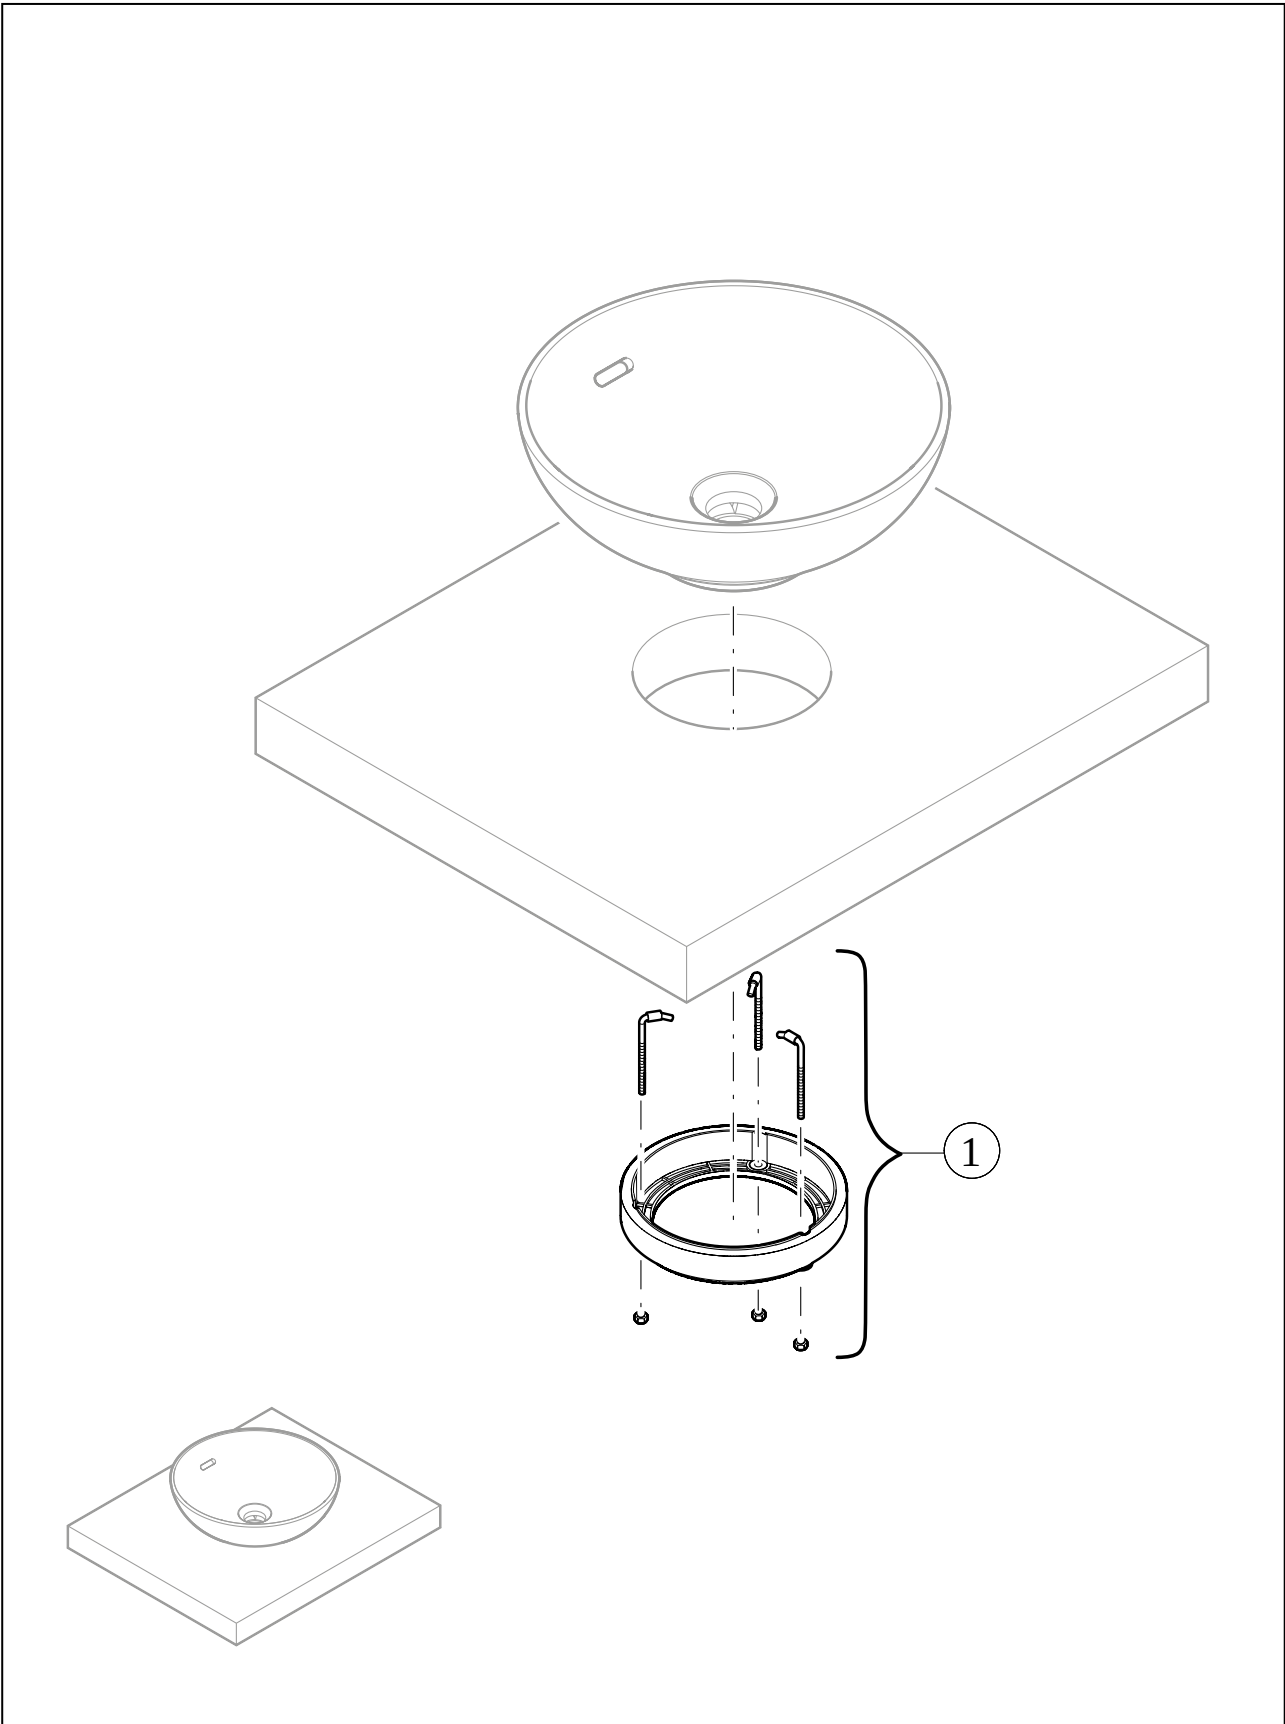

#### 1. POSITION

<b>Artikelnummer</b>	<b>4A4901i4</b>
Artikeltitel	Villeroy & Boch Loop & Friends Aufsatzwaschbecken, 560 x 380 x 120 mm, Graphite CeramicPlus, ohne Überlauf
Produktbezeichnung	Aufsatzwaschbecken
Kollektion	Loop & Friends
Montage / Montagetyt	Aufsatz
Lieferumfang	1 x Aufsatzwaschbecken , 1 x Befestigungssatz 1 x Ausschnittschablone
Länge in mm	380
Breite in mm	560
Höhe in mm	120
Innentiefe in mm	100
Gewicht in kg	10,55
Express Delivery	Nein
Geeignet für	Wandauslaufarmatur, passendes Villeroy & Boch-Möbel Armatur mit erhöhtem Standfuß
Material	TitanCeram
Oberfläche	matt
Farbbezeichnung der Farbe	Graphite CeramicPlus
Mit TitanGlaze	Ja
Mit Überlauf	Nein
EAN Nummer	4062373850060

#### FARBBEZEICHNUNG

Graphite

TECHNISCHE ZEICHNUNGEN

4A4901i4

EXPLOSIONSZEICHNUNGEN

ERSATZTEILLISTE

Nr.	Artikel Nr.	Beschreibung	Anzahl
1	92221700	Befestigungssatz	1