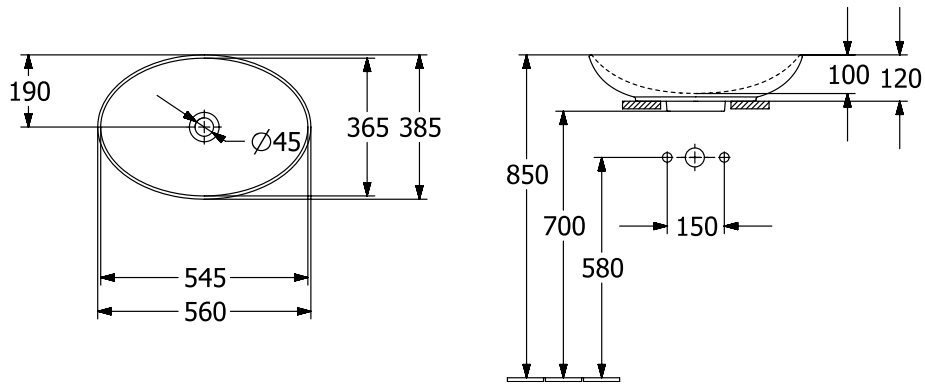

WASCHBECKEN LOOP & FRIENDS

PRODUKTINFORMATION

1. POSITION

Artikelnummer	4A4701R1
Artikeltitel	Villeroy & Boch Loop & Friends Aufsatzwaschbecken, 560 x 380 x 120 mm, Weiß Alpin CeramicPlus, ohne Überlauf
Produktbezeichnung	Aufsatzwaschbecken
Kollektion	Loop & Friends
Montage / Montagetyt	Aufsatz
Lieferumfang	1 x Aufsatzwaschbecken , 1 x Befestigungssatz 1 x Ausschnittschablone
Länge in mm	380
Breite in mm	560
Höhe in mm	120
Innentiefe in mm	100
Gewicht in kg	10,00
Express Delivery	Nein
Geeignet für	Wandauslaufarmatur, passendes Villeroy & Boch-Möbel Armatur mit erhöhtem Standfuß
Material	TitanCeram
Oberfläche	glänzend
Farbbezeichnung der Farbe	Weiß Alpin CeramicPlus
Mit TitanGlaze	Nein
Mit Überlauf	Nein
EAN Nummer	4062373850190

FARBE

FARBBEZEICHNUNG

Weiß Alpin

TECHNISCHE ZEICHNUNGEN

4A4701R1

EXPLOSIONSZEICHNUNGEN

ERSATZTEILLISTE

Nr.	Artikel Nr.	Beschreibung	Anzahl
1	92221700	Befestigungssatz	1