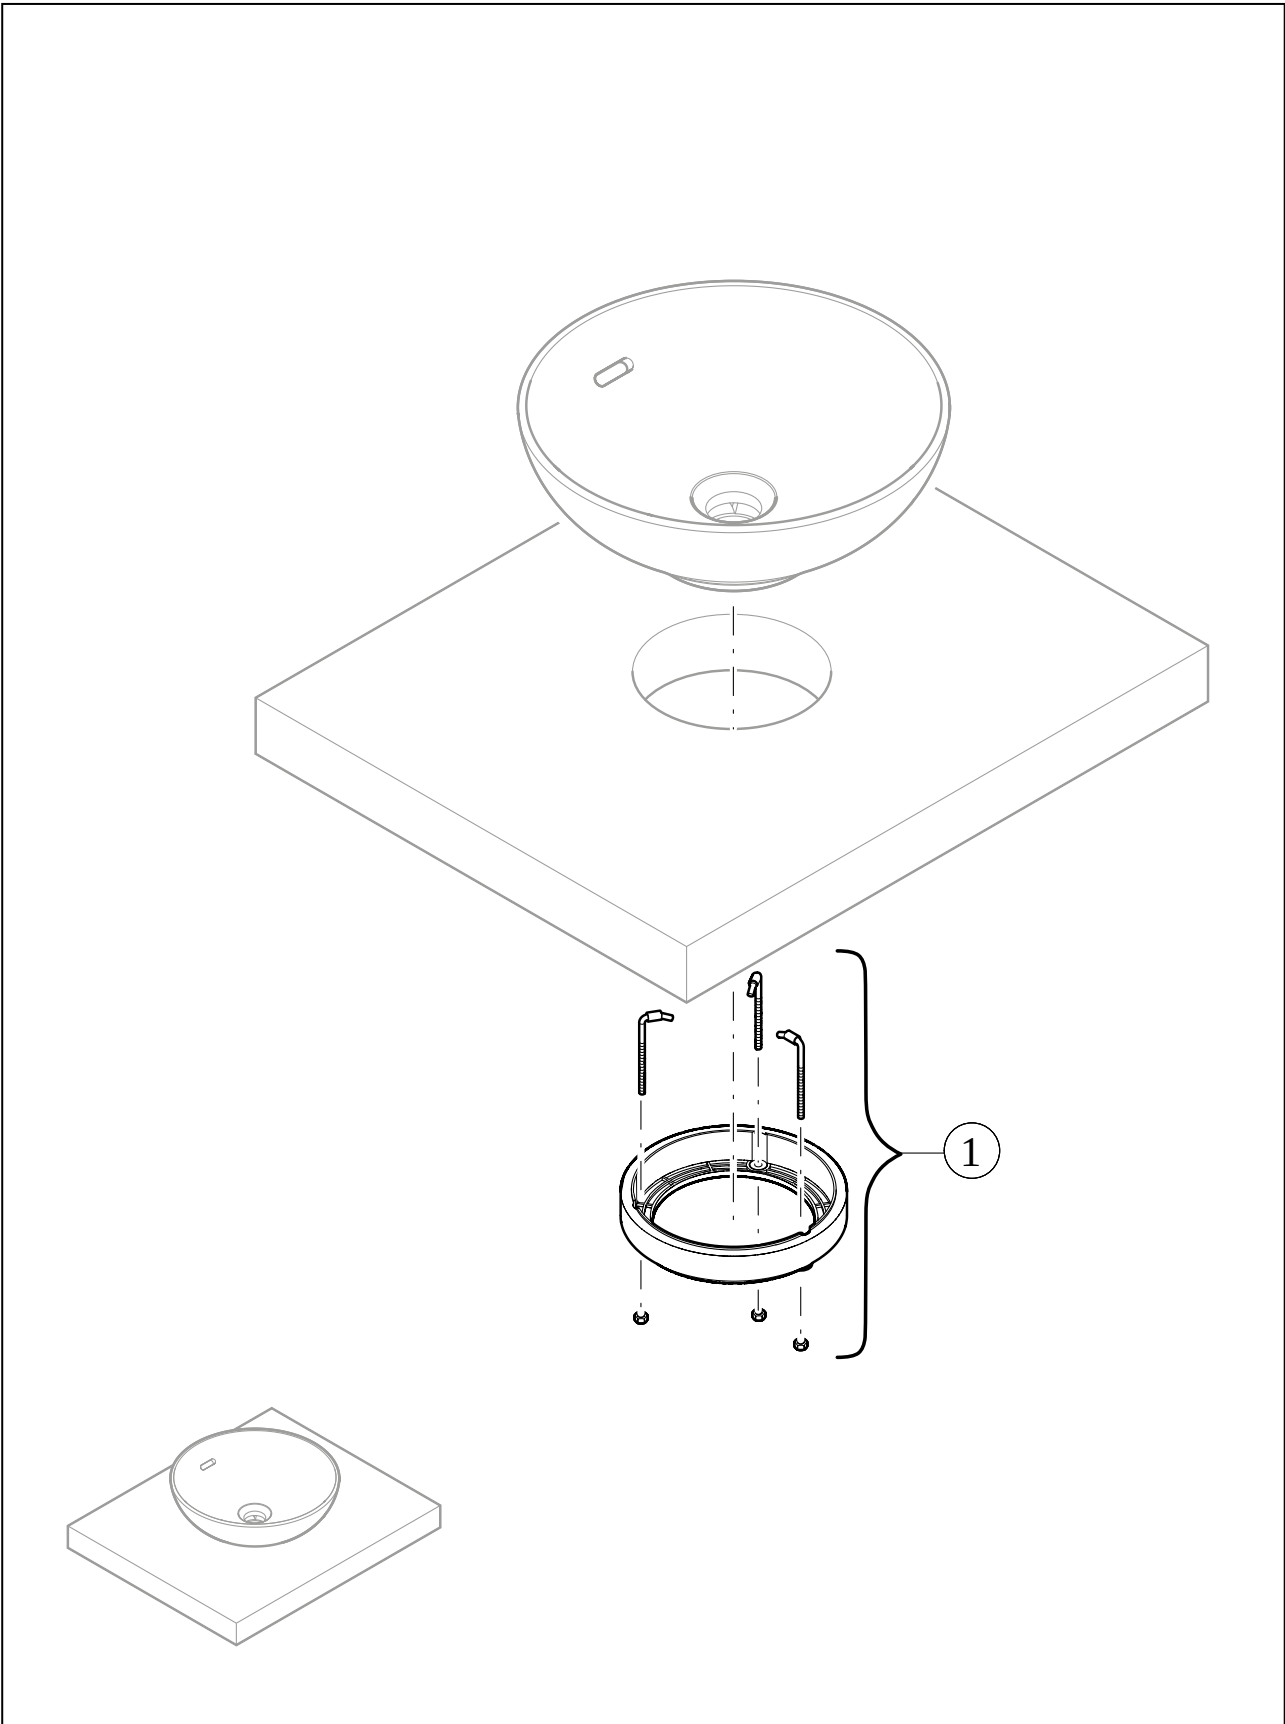

WASCHBECKEN LOOP & FRIENDS

PRODUKTINFORMATION

1. POSITION

Artikelnummer	4A4701R1
Artikeltitel	Villeroy & Boch Loop & Friends Aufsatzwaschbecken, 560 x 380 x 120 mm, Weiß Alpin CeramicPlus, ohne Überlauf
Produktbezeichnung	Aufsatzwaschbecken
Kollektion	Loop & Friends
Montage / Montagetyt	Aufsatz
Lieferumfang	1 x Aufsatzwaschbecken , 1 x Befestigungssatz 1 x Ausschnittschablone
Länge in mm	380
Breite in mm	560
Höhe in mm	120
Innentiefe in mm	100
Gewicht in kg	10,00
Express Delivery	Nein
Geeignet für	Wandauslaufarmatur, passendes Villeroy & Boch-Möbel Armatur mit erhöhtem Standfuß
Material	TitanCeram
Oberfläche	glänzend
Farbbezeichnung der Farbe	Weiß Alpin CeramicPlus
Mit TitanGlaze	Nein
Mit Überlauf	Nein
EAN Nummer	4062373850190

FARBE

FARBBEZEICHNUNG

Weiß Alpin

TECHNISCHE ZEICHNUNGEN

4A4701R1

EXPLOSIONSZEICHNUNGEN

ERSATZTEILLISTE

Nr.	Artikel Nr.	Beschreibung	Anzahl
1	92221700	Befestigungssatz	1