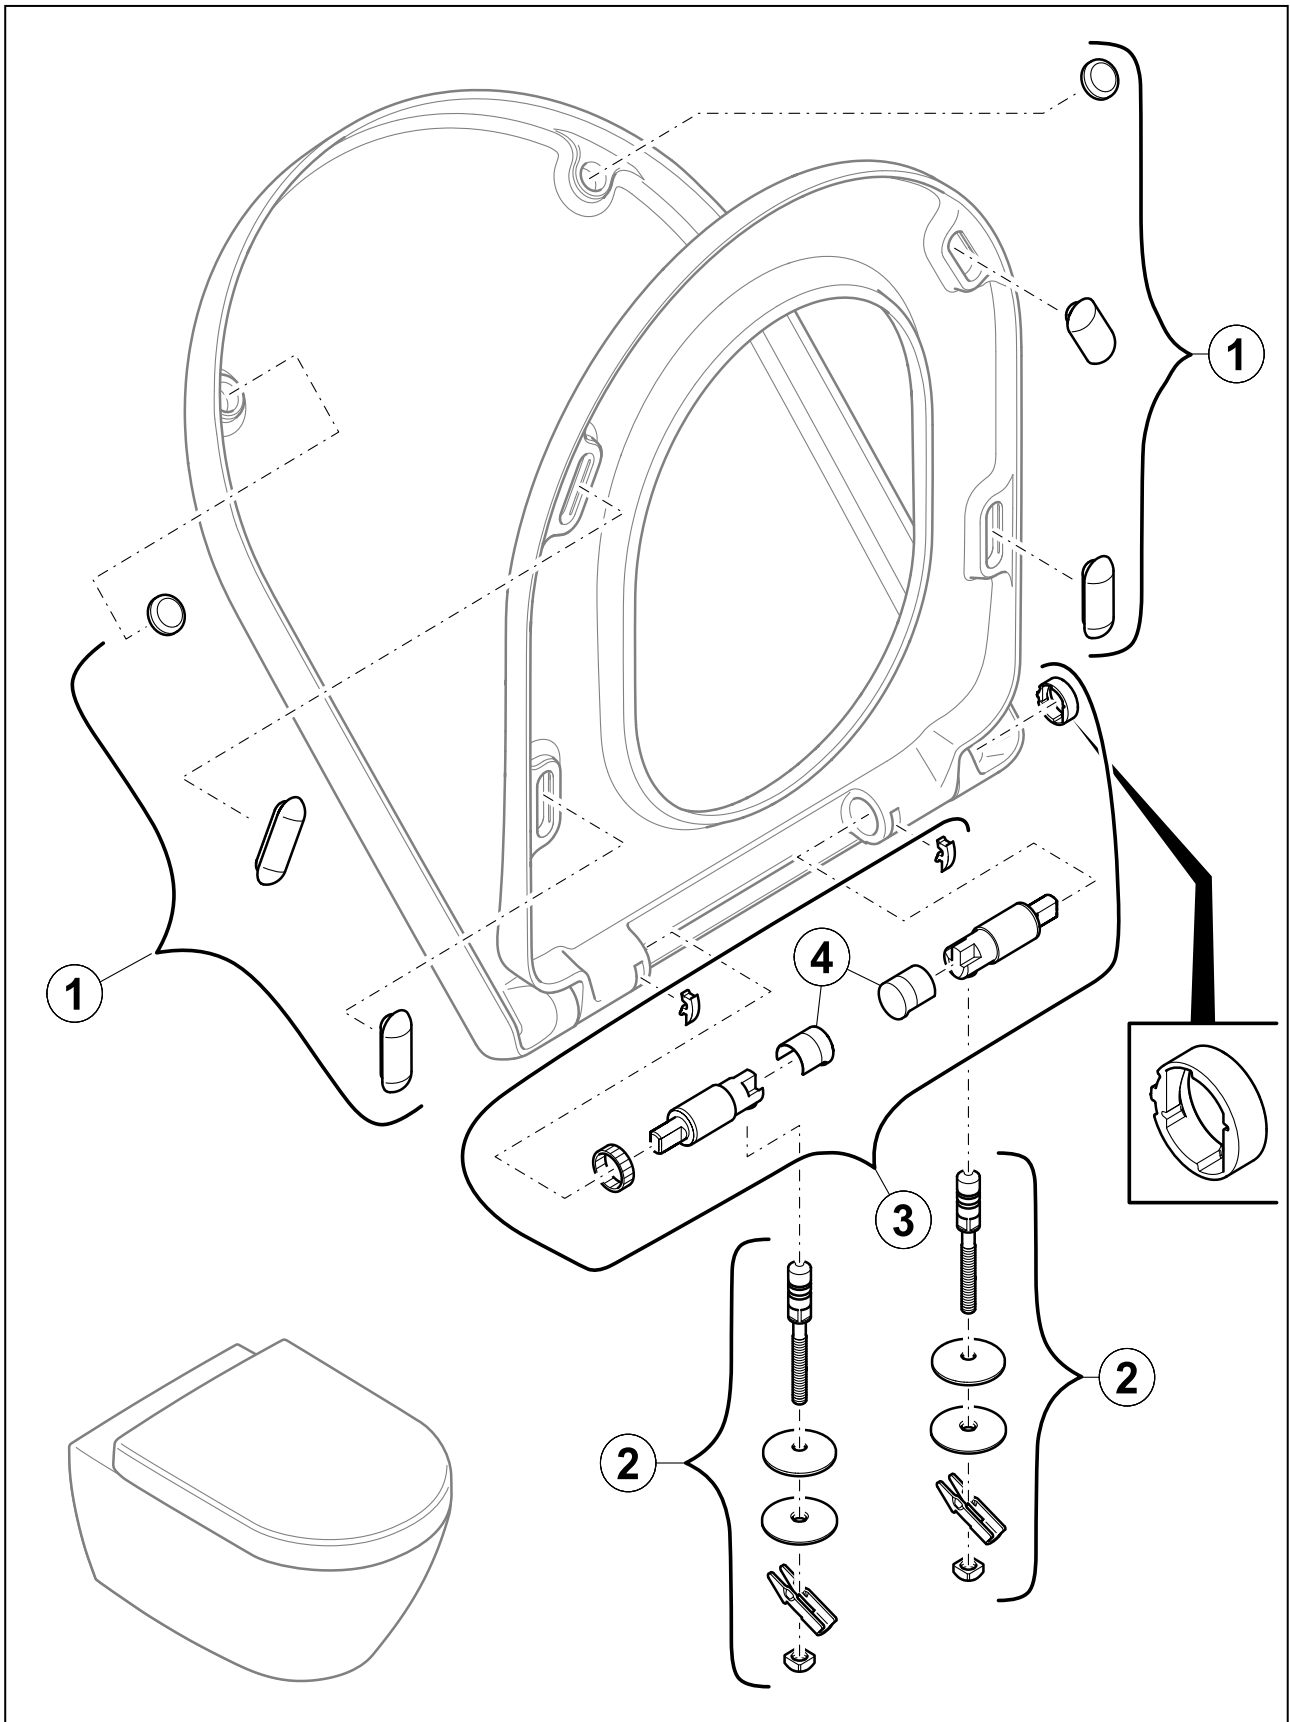

EXPLOSIONSZEICHNUNGEN

ERSATZTEILLISTE

Nr.	Artikel Nr.	Beschreibung	Anzahl
0	92236900	Pufferset	1
2	92241761	Scharnierset	1
0	92237100	SoftClosing Set	1