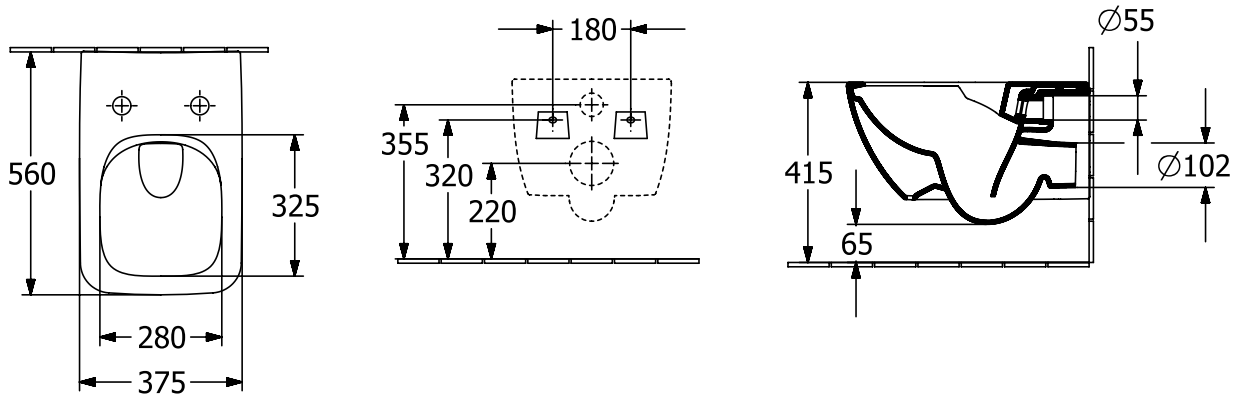

WC VENTICELLO

PRODUKTINFORMATION

1. POSITION

Artikelnummer	4611R0RW
Artikeltitel	Villeroy & Boch Venticello Tiefspül-WC spülrandlos, wandhängend, mit DirectFlush, Stone White CeramicPlus
Produktbezeichnung	Tiefspül-WC spülrandlos
Kollektion	Venticello
Montage / Montagetyt	Wandhängend
Montage-Hinweise	nicht für den Einbau mit Druckspülern geeignet
Lieferumfang	1 x Tiefspül-WC spülrandlos , 1 x Befestigungssatz
Bestellhinweise	Bitte WC-Sitz separat bestellen.
Länge in mm	560
Breite in mm	375
Höhe in mm	340
Gewicht in kg	28,20
Geeignet für	Unterputz-Spülkasten
Spülrandlos	Ja
Innovative Spültechnologie (mit TwistFlush)	Nein
Innovative Spültechnologie (mit TwistFlush[e ³])	Nein
Spülungstyp	Tiefspüler
Spülvolumen l	3 / 4,5 l
Abgang / Ablauf	Abgang waagrecht
Wandhängend - Bodenstehend	wandhängend
Leed	4
Material	Sanitärkeramik
Oberfläche	matt
Farbbezeichnung der Farbe	Stone White CeramicPlus
EAN Nummer	4051202843298

FARBE

FARBBEZEICHNUNG

Stone White

TECHNISCHE ZEICHNUNGEN

4611R0RW

EXPLOSIONSZEICHNUNGEN

ERSATZTEILLISTE

Nr.	Artikel Nr.	Beschreibung	Anzahl
0	92219900	Befestigungssatz	1