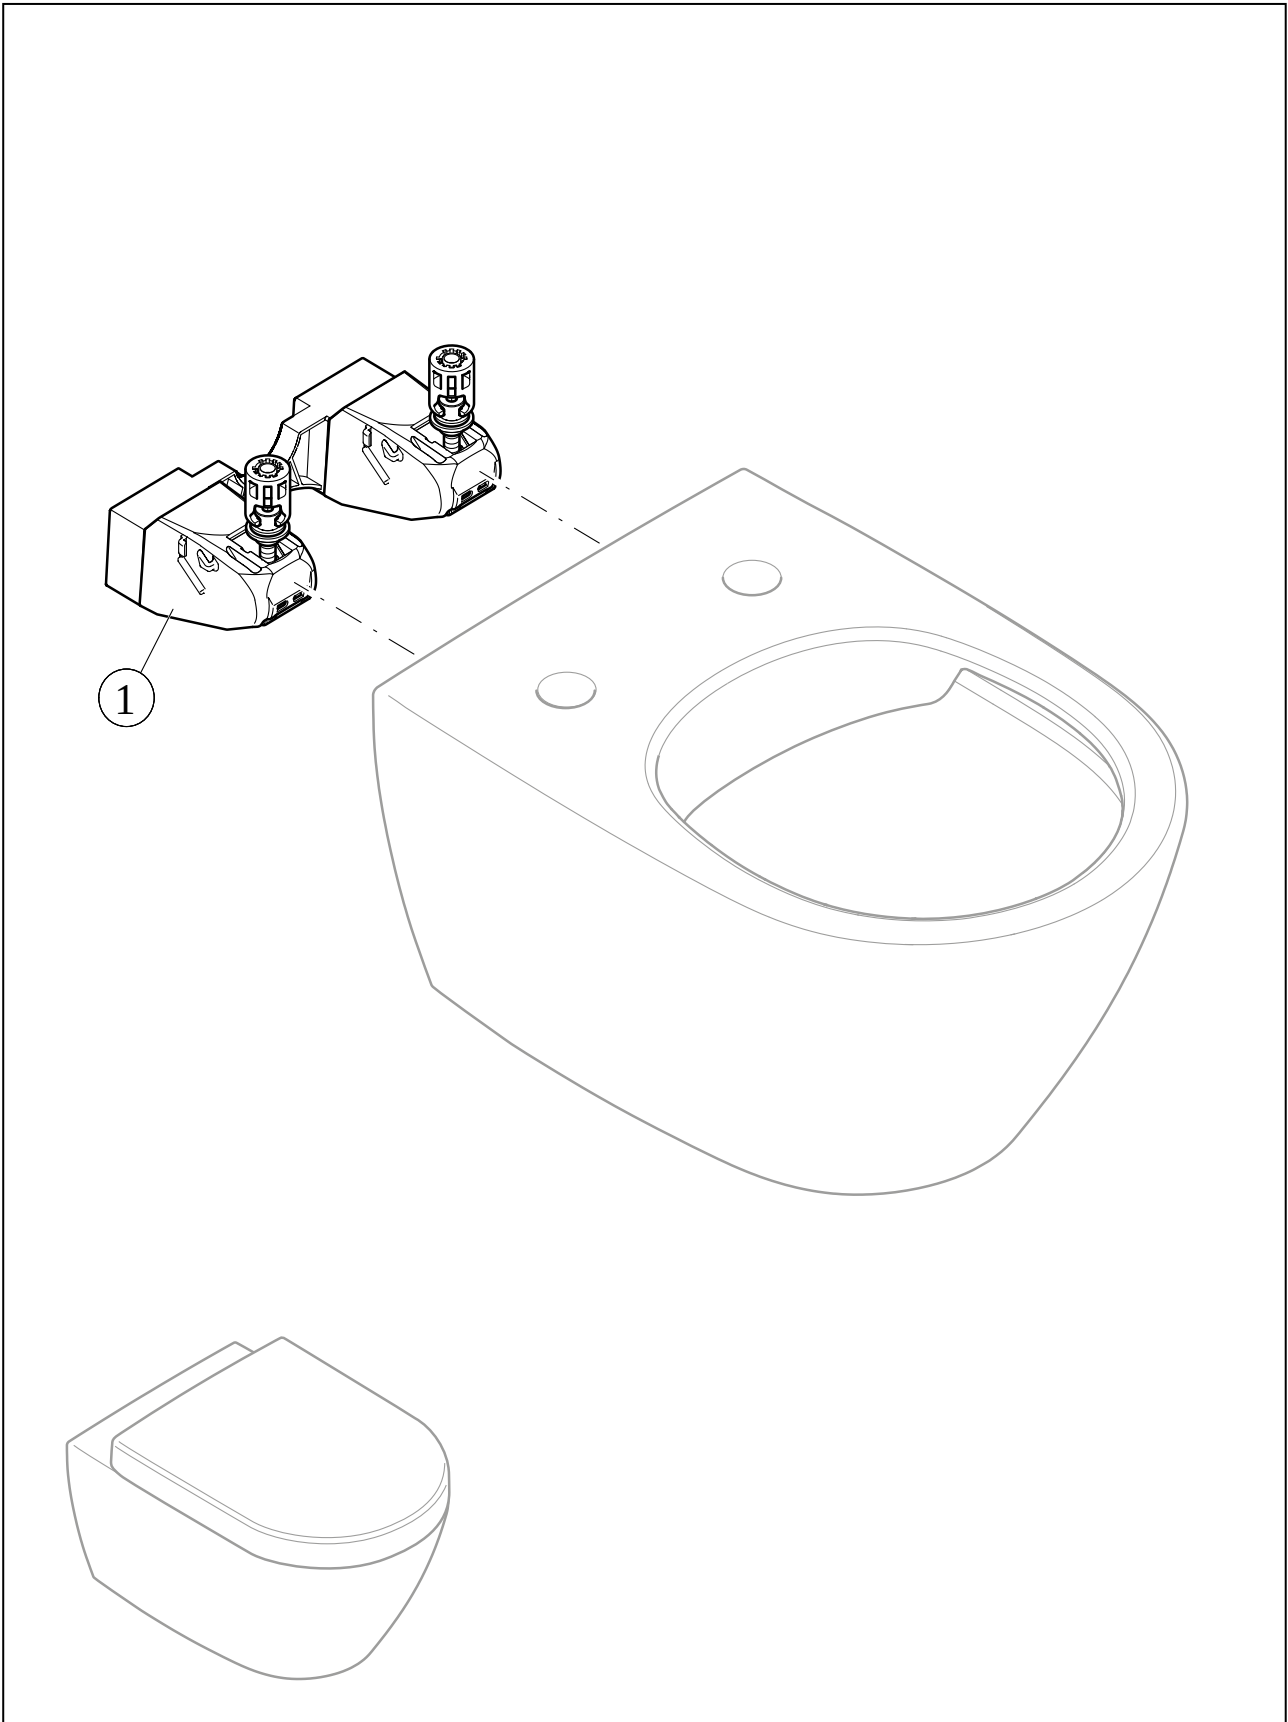

WC VENTICELLO

PRODUKTINFORMATION

1. POSITION

Artikelnummer	4611R0RW
Artikeltitel	Villeroy & Boch Venticello Tiefspül-WC spülrandlos, wandhängend, mit DirectFlush, Stone White CeramicPlus
Produktbezeichnung	Tiefspül-WC spülrandlos
Kollektion	Venticello
Montage / Montagetyt	Wandhängend
Montage-Hinweise	nicht für den Einbau mit Druckspülern geeignet
Lieferumfang	1 x Tiefspül-WC spülrandlos , 1 x Befestigungssatz
Bestellhinweise	Bitte WC-Sitz separat bestellen.
Länge in mm	560
Breite in mm	375
Höhe in mm	340
Gewicht in kg	28,20
Geeignet für	Unterputz-Spülkasten
Spülrandlos	Ja
Innovative Spültechnologie (mit TwistFlush)	Nein
Innovative Spültechnologie (mit TwistFlush[e ³])	Nein
Spülungstyp	Tiefspüler
Spülvolumen l	3 / 4,5 l
Abgang / Ablauf	Abgang waagrecht
Wandhängend - Bodenstehend	wandhängend
Leed	4
Material	Sanitärkeramik
Oberfläche	matt
Farbbezeichnung der Farbe	Stone White CeramicPlus
EAN Nummer	4051202843298

FARBE

FARBBEZEICHNUNG

Stone White

TECHNISCHE ZEICHNUNGEN

4611R0RW

EXPLOSIONSZEICHNUNGEN

ERSATZTEILLISTE

Nr.	Artikel Nr.	Beschreibung	Anzahl
0	92219900	Befestigungssatz	1