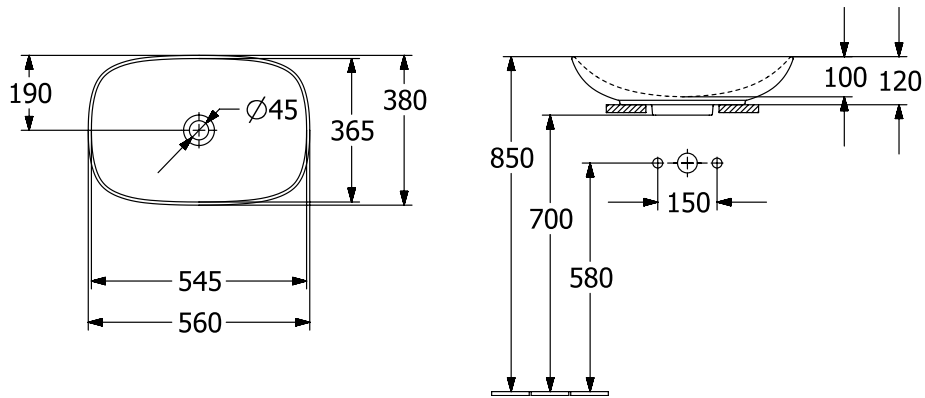

#### 1 . POSITION

<b>Artikelnummer</b>	<b>4A4900AM</b>
Artikeltitel	Villeroy & Boch Loop & Friends Aufsatzwaschbecken, 560 x 380 x 120 mm, Almond CeramicPlus, mit Überlauf
Produktbezeichnung	Aufsatzwaschbecken
Kollektion	Loop & Friends
Montage / Montagetyt	Aufsatz
Lieferumfang	1 x Aufsatzwaschbecken , 1 x verlängerte Kugelstange für Excenterbetätigung des Ablaufventils 1 x Befestigungssatz 1 x Ausschnittschablone
Länge in mm	380
Breite in mm	560
Höhe in mm	120
Innentiefe in mm	100
Gewicht in kg	7,22
Express Delivery	Nein
Geeignet für	Wandauslaufarmatur, passendes Villeroy & Boch-Möbel Armatur mit erhöhtem Standfuß
Material	TitanCeram
Oberfläche	matt
Farbbezeichnung der Farbe	Almond CeramicPlus
Mit Überlauf	Ja
EAN Nummer	4062373849279

#### FARBBEZEICHNUNG

Almond

TECHNISCHE ZEICHNUNGEN

4A4900AM

EXPLOSIONSZEICHNUNGEN

ERSATZTEILLISTE

Nr.	Artikel Nr.	Beschreibung	Anzahl
1	92221700	Befestigungssatz	1
2	87470000		1