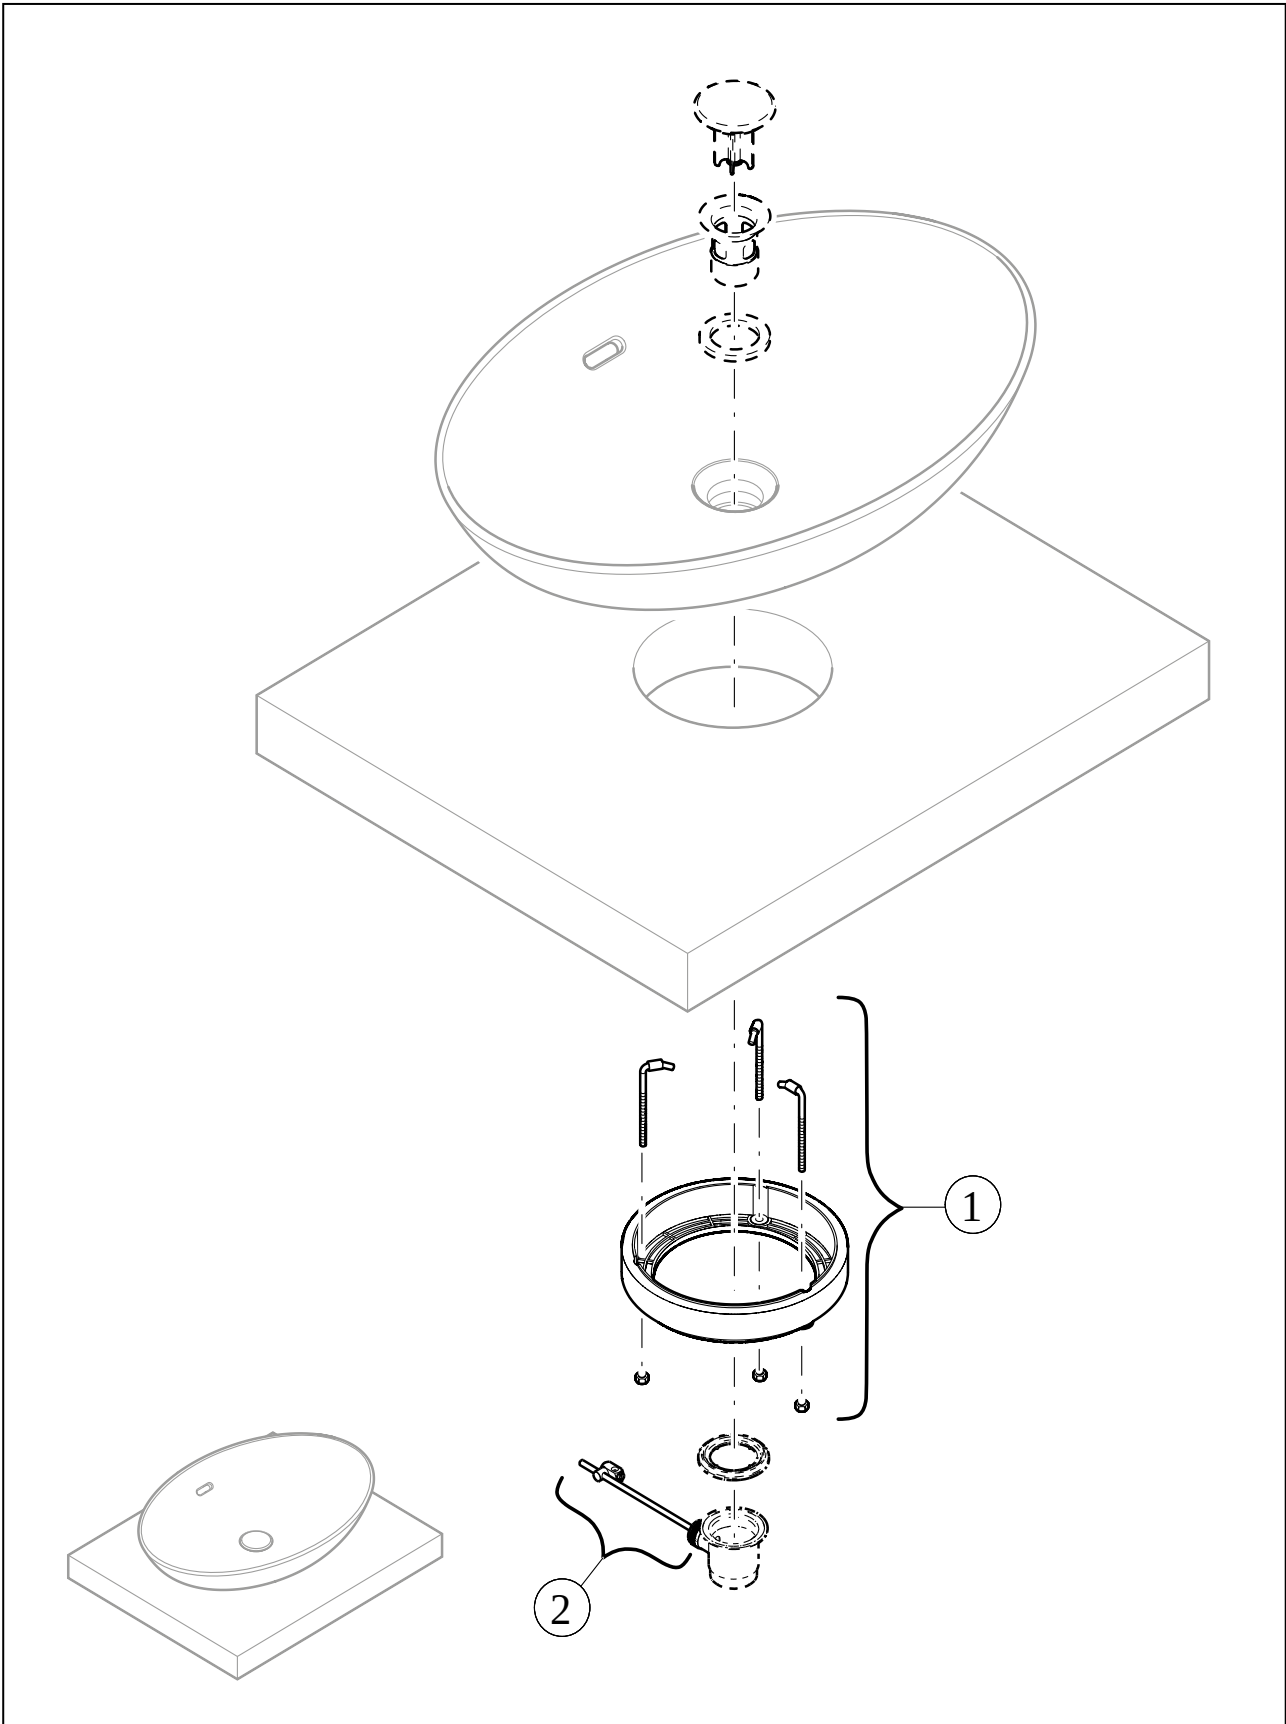

#### 1 . POSITION

<b>Artikelnummer</b>	<b>4A4900AM</b>
Artikeltitel	Villeroy & Boch Loop & Friends Aufsatzwaschbecken, 560 x 380 x 120 mm, Almond CeramicPlus, mit Überlauf
Produktbezeichnung	Aufsatzwaschbecken
Kollektion	Loop & Friends
Montage / Montagetyt	Aufsatz
Lieferumfang	1 x Aufsatzwaschbecken , 1 x verlängerte Kugelstange für Excenterbetätigung des Ablaufventils 1 x Befestigungssatz 1 x Ausschnittschablone
Länge in mm	380
Breite in mm	560
Höhe in mm	120
Innentiefe in mm	100
Gewicht in kg	7,22
Express Delivery	Nein
Geeignet für	Wandauslaufarmatur, passendes Villeroy & Boch-Möbel Armatur mit erhöhtem Standfuß
Material	TitanCeram
Oberfläche	matt
Farbbezeichnung der Farbe	Almond CeramicPlus
Mit Überlauf	Ja
EAN Nummer	4062373849279

#### FARBBEZEICHNUNG

Almond

TECHNISCHE ZEICHNUNGEN

4A4900AM

EXPLOSIONSZEICHNUNGEN

ERSATZTEILLISTE

Nr.	Artikel Nr.	Beschreibung	Anzahl
1	92221700	Befestigungssatz	1
2	87470000		1