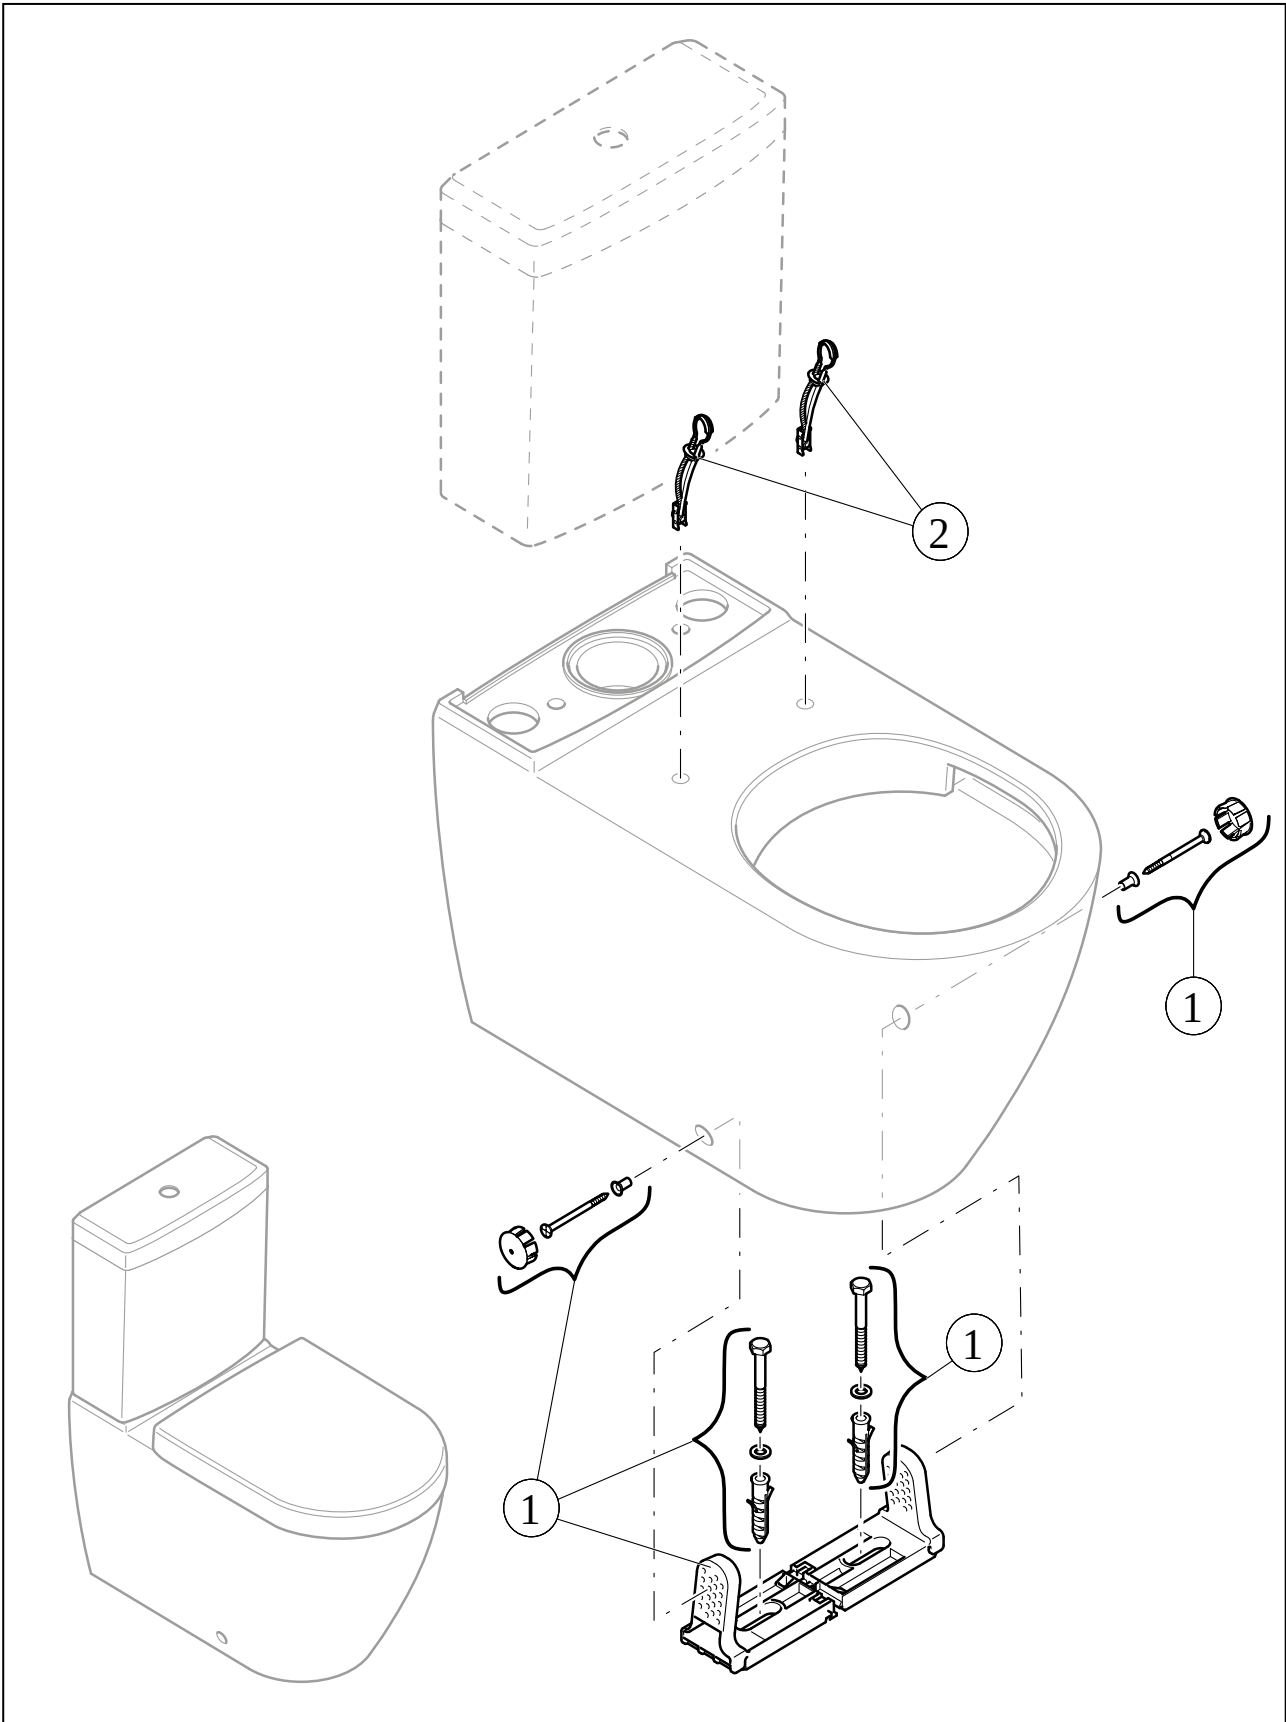

#### 1 . POSITION

<b>Artikelnummer</b>	<b>5617R001</b>
Artikeltitel	Villeroy & Boch Subway 2.0 Tiefspül-WC spülrandlos für Kombination, bodenstehend, mit DirectFlush, Weiß Alpin
Produktbezeichnung	Tiefspül-WC spülrandlos für Kombination
Kollektion	Subway 2.0
Montage / Montagetyp	Bodenstehend, Wandnah
Montage-Hinweise	Empfehlung: Montage mit Wandabstand: 15 mm
Lieferumfang	1 x Tiefspül-WC spülrandlos , 1 x Befestigungssatz
Bestellhinweise	Bitte WC-Sitz separat bestellen. Bitte Spülkasten separat bestellen. Bitte Vario-Abflussbogen separat bestellen.
Länge in mm	700
Breite in mm	370
Höhe in mm	400
Gewicht in kg	39,40
Geeignet für	Aufsatz-Spülkasten
Spülrandlos	Ja
Innovative Spültechnologie (mit TwistFlush)	Nein
Innovative Spültechnologie (mit TwistFlush[e <sup>3</sup> ])	Nein
Spülungstyp	Tiefspüler
Spülvolumen l	3 / 4,5 l
Abgang / Ablauf	Abgang waagerecht
Wandhängend - Bodenstehend	bodenstehend
Leed	4
Material	Sanitärkeramik
Oberfläche	glänzend
Farbbezeichnung der Farbe	Weiß Alpin
EAN Nummer	4051202320706

FARBE

FARBBEZEICHNUNG

Weiß Alpin

TECHNISCHE ZEICHNUNGEN

5617R001

EXPLOSIONSZEICHNUNGEN

ERSATZTEILLISTE

Nr.	Artikel Nr.	Beschreibung	Anzahl
1	92248701	Befestigungssatz	1
2	92240400	Scharnierbefestigung	1