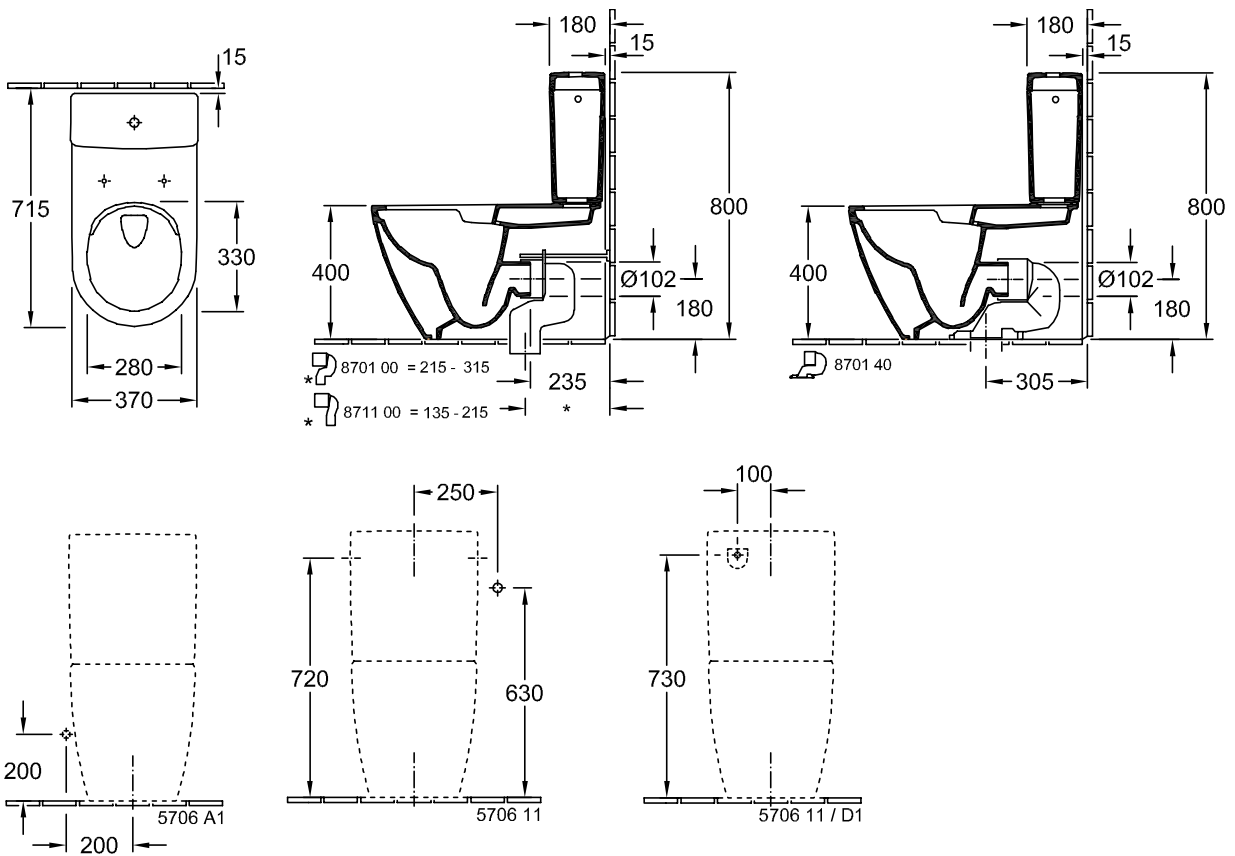

#### 1 . POSITION

<b>Artikelnummer</b>	<b>5617R001</b>
Artikeltitel	Villeroy & Boch Subway 2.0 Tiefspül-WC spülrandlos für Kombination, bodenstehend, mit DirectFlush, Weiß Alpin
Produktbezeichnung	Tiefspül-WC spülrandlos für Kombination
Kollektion	Subway 2.0
Montage / Montagetyp	Bodenstehend, Wandnah
Montage-Hinweise	Empfehlung: Montage mit Wandabstand: 15 mm
Lieferumfang	1 x Tiefspül-WC spülrandlos , 1 x Befestigungssatz
Bestellhinweise	Bitte WC-Sitz separat bestellen. Bitte Spülkasten separat bestellen. Bitte Vario-Abflussbogen separat bestellen.
Länge in mm	700
Breite in mm	370
Höhe in mm	400
Gewicht in kg	39,40
Geeignet für	Aufsatz-Spülkasten
Spülrandlos	Ja
Innovative Spültechnologie (mit TwistFlush)	Nein
Innovative Spültechnologie (mit TwistFlush[e <sup>3</sup> ])	Nein
Spülungstyp	Tiefspüler
Spülvolumen l	3 / 4,5 l
Abgang / Ablauf	Abgang waagerecht
Wandhängend - Bodenstehend	bodenstehend
Leed	4
Material	Sanitärkeramik
Oberfläche	glänzend
Farbbezeichnung der Farbe	Weiß Alpin
EAN Nummer	4051202320706

FARBE

FARBBEZEICHNUNG

Weiß Alpin

TECHNISCHE ZEICHNUNGEN

5617R001

EXPLOSIONSZEICHNUNGEN

ERSATZTEILLISTE

Nr.	Artikel Nr.	Beschreibung	Anzahl
1	92248701	Befestigungssatz	1
2	92240400	Scharnierbefestigung	1